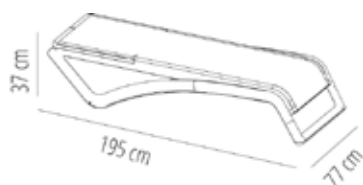

TUMBONA SKY CLUB

Tumbona apilable para uso interior y exterior. Estructura de polipropileno reforzado con fibra de vidrio. Reclinable en 5 posiciones, incluyendo posición extraplana ideal para estar tumbado boca abajo. Respaldo con tope de seguridad. Ruedas de patas traseras y tacos antideslizantes en la delanteras y traseras. Peso neto 13,7 kg.

MEDIDAS

W 77cm × L 195cm × H 37cm

W 30.32in × L 76.78in × H 14.57in

CARACTERÍSTICAS

Peso 13,7 Kg. | **Apilable máximo** 20 unidades

CERTIFICACIONES

UNE-EN 581-1, UNE-EN 581-2

STD units	Packaging dim. (cm)	Units Container 20'	Units Container 40'	Units Container HC	Units Trayler 70m ³	Units Truck 100m ³
2X	75 × 195 × 50		144		200	
P20	77,5 × 220 × 196	180	360	360	440	480

MEDIDAS

W 77cm × L 195cm × H 37cm

W 30.32in × L 76.78in × H 14.57in

CARACTERÍSTICAS

Peso 13,7 Kg. | Apilable máximo 0 unidades

CERTIFICACIONES

UNE-EN 581-1, UNE-EN 581-2

STD units	Packaging dim. (cm)	Units Container 20'	Units Container 40'	Units Container HC	Units Trayler 70m ³	Units Truck 100m ³
2X	75 × 195 × 50		144		200	
P20	77.5 × 220 × 196	180	360	360	440	480