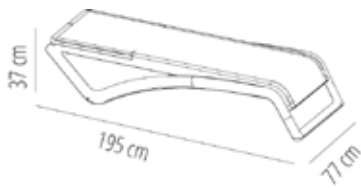

MEDIDAS

W 77cm × L 195cm × H 37cm

W 30.32in × L 76.78in × H 14.57in

CARACTERÍSTICAS

Peso 13,7 Kg. | **Apilable máximo** 20 unidades

CERTIFICACIONES

UNE-EN 581-1, UNE-EN 581-2

STD units	Packaging dim. (cm)	Units Container 20'	Units Container 40'	Units Container HC	Units Trayler 70m ³	Units Truck 100m ³
2X	75 × 195 × 50		144		200	
P20	77,5 × 220 × 196	180	360	360	440	480

CARCASA

C/ Genoveva Torres Morales, 6 Local 14,

50006 - Zaragoza. - NIF: B994717116

Tlf-Fax: 976 255 991

www.hosdecora.com Tel: 976 255 991

TUMBONA SKY PREMIUM

Tumbona apilable para uso interior y exterior. Estructura de polipropileno reforzado con fibra de vidrio. Reclinable en 5 posiciones, incluyendo posición extraplana ideal para estar tumbado boca abajo. Respaldo con tope de seguridad. Ruedas de patas traseras y tacos antideslizantes en la delanteras y traseras. Peso neto 13,7 kg.

MEDIDAS

W 77cm × L 195cm × H 37cm

W 30.32in × L 76.78in × H 14.57in

CARACTERÍSTICAS

Peso 13,7 Kg. | Apilable máximo 0 unidades

CERTIFICACIONES

UNE-EN 581-1, UNE-EN 581-2

STD units	Packaging dim. (cm)	Units Container 20'	Units Container 40'	Units Container HC	Units Trayler 70m ³	Units Truck 100m ³
2X	75 × 195 × 50		144		200	
P20	77.5 × 220 × 196	180	360	360	440	480