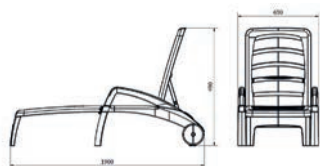

Ref. 01471 - EAN 8411344014714

TUMBONA IBIZA BLANCO

DESCRIPCIÓN

Tumbona multiposiciones con brazos plegable inyectada en polipropileno. 5 posiciones.
Con ruedas. Protección UV. Peso neto 10,6 kg.

CERTIFICACIONES

UNEN581-2DOMESTIC

MEDIDAS

W 65cm x L 190cm x H 49cm

W 25.6in x L 74.81in x H 19.3in

CARACTERÍSTICAS

Peso 10,6 Kg.

STD units	Packaging dim. (cm)	Units Container 20'	Units Container 40'	Units Container HC	Units Traylor 70m ³	Units Truck 100m ³
R18C	110 x 140 x 225		288		324	

W ancho L largo H altura Hs altura asiento Ha altura brazo Ø diámetro