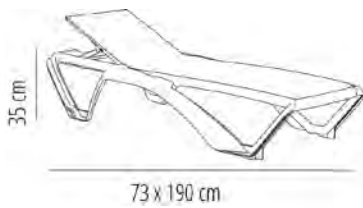

TUMBONAS ACQUA

TUMBONA ACQUA

Tumbona para uso doméstico apilable. Estructura de polipropileno y fibra de vidrio en color blanco. Textilene termosoldado para mayor resistencia y trama y urdimbre de doble hilo. Protección UV. Ruedas en patas traseras y tacos antideslizantes en las delanteras y traseras. Incorpora posavasos. Peso neto 10,6 kg. Reclinable en 4 posiciones.

MEDIDAS

W 73cm x **L** 190cm x **H** 35cm
W 28.75in x **L** 74.81in x **H** 13.78in

CARACTERÍSTICAS

Peso 10,6 Kg. | **Apilable max** 25 unidades

CERTIFICACIONES

UNE-EN 581-1

STD units	Packaging dim. (cm)	Units Container 20'	Units Container 40'	Units Container HC	Units Traylor 70m ³	Units Truck 100m ³
2X	75 x 195 x 50		144		200	