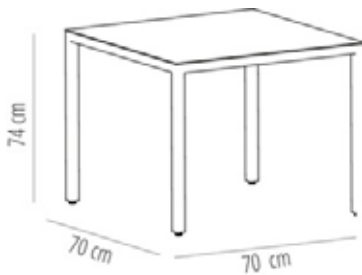

BARCINO COMPACT

FICHA TÉCNICA

MESAS BARCINO COMPACT

MESAS BARCINO COMPACT

Mesa apilable para uso interior y exterior. Estructura de aluminio anodizado pintado por pulverización y secado al horno de 40 x 40 mm y 1,50 mm de grosor. Tablero de compacto fenólico de 10 mm de grosor. Peso neto 10,68.

CARACTERÍSTICAS MESA

W 70cm x L 70cm x H 74cm

W 27.56in x L 27.56in x H 29.14in

Peso 10,68 Kg. | Apilable 10 Unidades

CERTIFICACIONES
UNE-EN 581-1

STD units	Packaging dim. (cm)	Units Container 20'	Units Container 40'	Units Container HC	Units Trolley 70m ³	Units Truck 100m ³
1X	80 x 120 x 90	180	432	432	468	540
P18	100 x 100 x 220	180	432	432	468	540