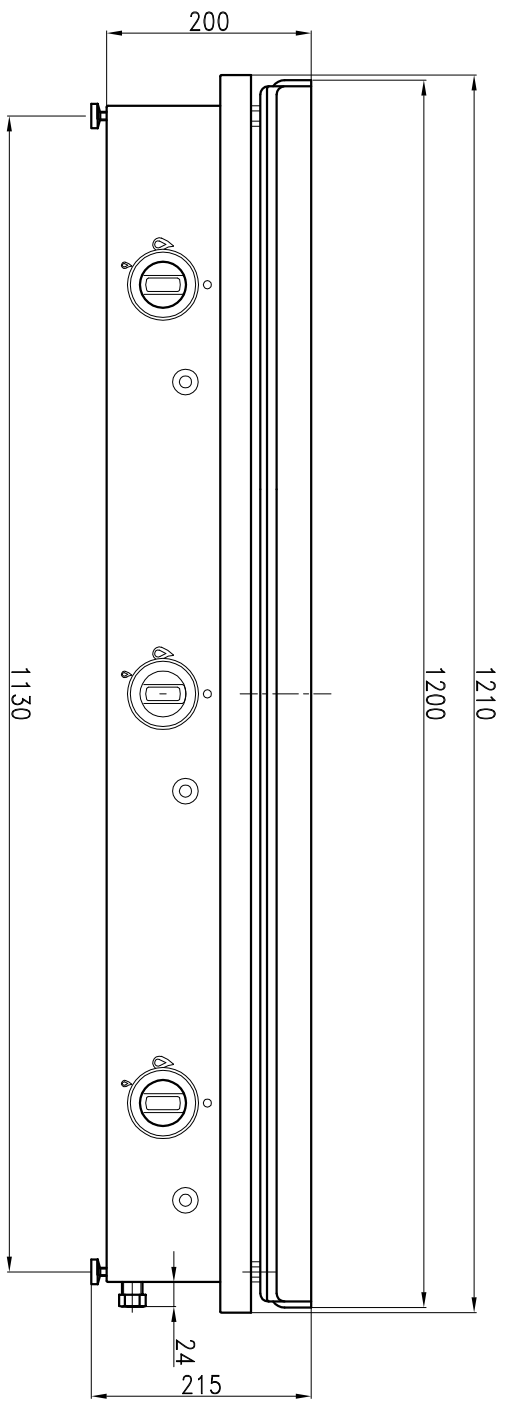

ULTIMA REVISION		DIBUJADO	FECHA

NOMBRE		MATERIAL	
PLANCHA PG120			
www.hosdecora.com		Tel: 976 255 991	
DIBUJADO	FECHA	Referencia	
S. Garcia	28-11-18	H-PL-005