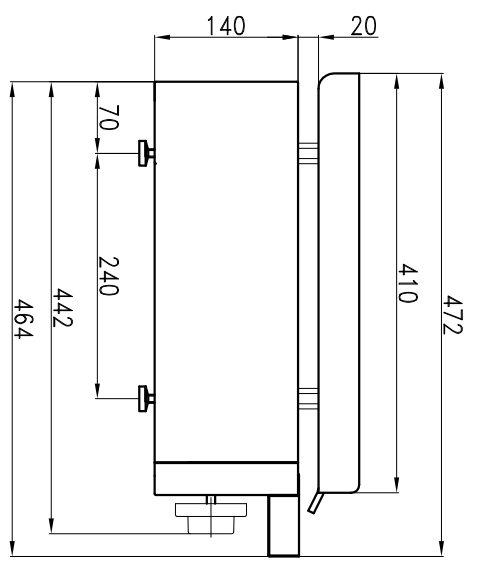

ULTIMA REVISION		DIBUJADO	FECHA

NOMBRE		MATERIAL	
PLANCHA PG120			
www.hosdecora.com		Tel: 976 255 991	
DIBUJADO	FECHA	Referencia	
S. Garcia	28-11-18	H-PL-005