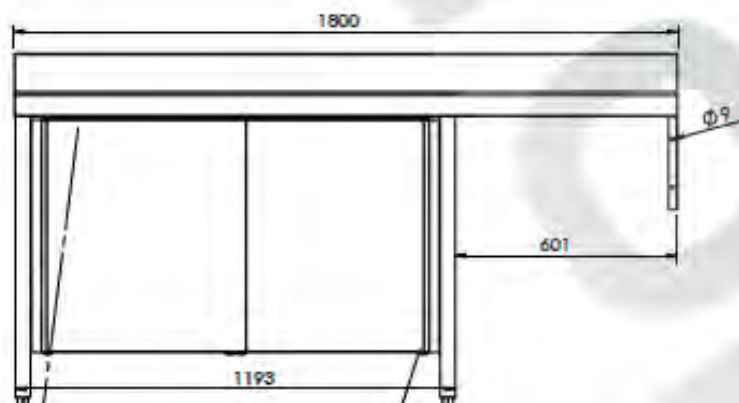

CVAL0001

Opción de agujero para grifo:

* LAVA0002- Excepto para bastidores con espacio para lavavajillas

L187552D

L187552I

L1875530

- Acero inoxidable AISI 304/18-10
- Espesor 1mm
- Acabados completamente soldados y pulidos
- Se suministra con válvula de desagüe
- Tubo rebosadero de seguridad

Fregaderos de 1800x700

CVAL0001

- Acero inoxidable AISI 304/18-10
- Se suministra con el fregadero desmontado.
- Se suministra con válvula de desagüe
- Tubo rebosadero de seguridad
- Trasera abierta para poder realizar instalación
- Patas extensibles de 50mm a 80mm.