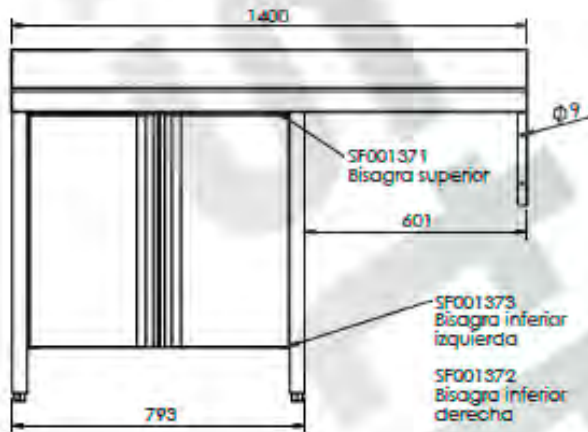

CVAL0001

Opción de agujero para grifo:

* LAVA0002- Excepto para bastidores con espacio para lavavajillas

L187552D

L187552I

L1875530

- Acero inoxidable AISI 304/18-10
- Espesor 1mm
- Acabados completamente soldados y pulidos
- Se suministra con válvula de desagüe
- Tubo rebosadero de seguridad

Fregaderos de 1800x700

CVAL0001

- Acero inoxidable AISI 304/18-10
- Se suministra con el fregadero desmontado.
- Se suministra con válvula de desagüe
- Tubo rebosadero de seguridad
- Trasera abierta para poder realizar instalación
- Patas extensibles de 50mm a 80mm.