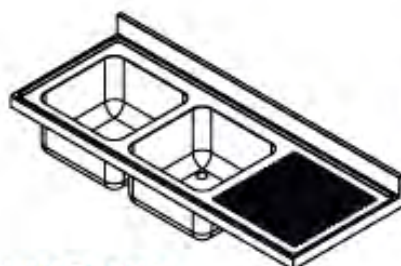

CVAL0001

Opción de agujero para grifo:

* LAVA0002- Excepto para bastidores con espacio para lavavajillas

L187552D

L187552I

L1875530

- Acero inoxidable AISI 304/18-10
- Espesor 1mm
- Acabados completamente soldados y pulidos
- Se suministra con válvula de desagüe
- Tubo rebosadero de seguridad

Fregaderos de 1800x700

CVAL0001

- Acero inoxidable AISI 304/18-10
- Se suministra con el fregadero desmontado.
- Se suministra con válvula de desagüe
- Tubo rebosadero de seguridad
- Trasera abierta para poder realizar instalación
- Patas extensibles de 50mm a 80mm.