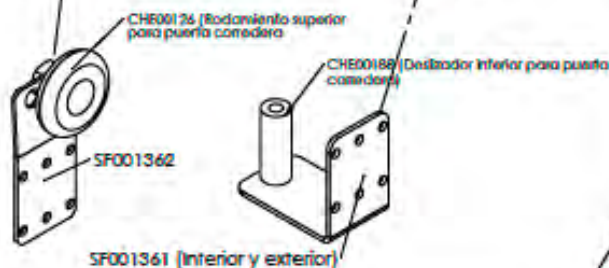

CVAL0001

Opción de agujero para grifo:

* LAVA0002- Excepto para bastidores con espacio para lavavajillas

L187552D

L187552I

L1875530

- Acero inoxidable AISI 304/18-10
- Espesor 1mm
- Acabados completamente soldados y pulidos
- Se suministra con válvula de desagüe
- Tubo rebosadero de seguridad

Fregaderos de 1800x700

CVAL0001

- Acero inoxidable AISI 304/18-10
- Se suministra con el fregadero desmontado.
- Se suministra con válvula de desagüe
- Tubo rebosadero de seguridad
- Trasera abierta para poder realizar instalación
- Patas extensibles de 50mm a 80mm.