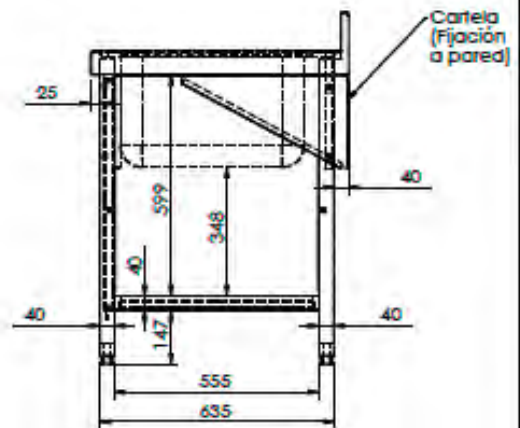

CVAL0001

Opción de agujero para grifo:

* LAVA0002- Excepto para bastidores con espacio para lavavajillas

L187552D

L187552I

L1875530

- Acero inoxidable AISI 304/18-10
- Espesor 1mm
- Acabados completamente soldados y pulidos
- Se suministra con válvula de desagüe
- Tubo rebosadero de seguridad

Fregaderos de 1800x700

CVAL0001

- Acero inoxidable AISI 304/18-10
- Se suministra con el fregadero desmontado.
- Se suministra con válvula de desagüe
- Tubo rebosadero de seguridad
- Trasera abierta para poder realizar instalación
- Patas extensibles de 50mm a 80mm.