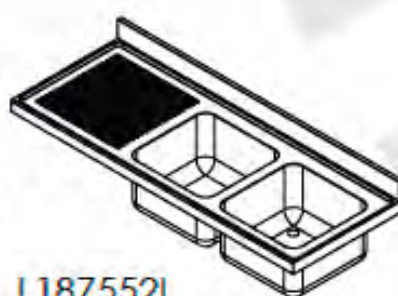

CVAL0001

Opción de agujero para grifo:

* LAVA0002- Excepto para bastidores con espacio para lavavajillas

L187552D

L187552I

L1875530

- Acero inoxidable AISI 304/18-10
- Espesor 1mm
- Acabados completamente soldados y pulidos
- Se suministra con válvula de desagüe
- Tubo rebosadero de seguridad

Fregaderos de 1800x700

CVAL0001

- Acero inoxidable AISI 304/18-10
- Se suministra con el fregadero desmontado.
- Se suministra con válvula de desagüe
- Tubo rebosadero de seguridad
- Trasera abierta para poder realizar instalación
- Patas extensibles de 50mm a 80mm.