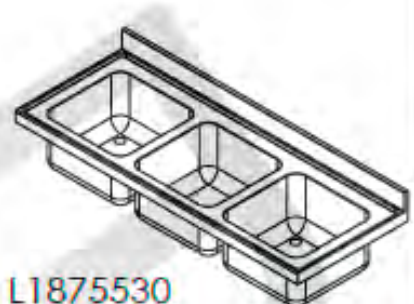

CVAL0001

Opción de agujero para grifo:

* LAVA0002- Excepto para bastidores con espacio para lavavajillas

L187552D

L187552I

L1875530

- Acero inoxidable AISI 304/18-10
- Espesor 1mm
- Acabados completamente soldados y pulidos
- Se suministra con válvula de desagüe
- Tubo rebosadero de seguridad

Fregaderos de 1800x700

CVAL0001

- Acero inoxidable AISI 304/18-10
- Se suministra con el fregadero desmontado.
- Se suministra con válvula de desagüe
- Tubo rebosadero de seguridad
- Trasera abierta para poder realizar instalación
- Patas extensibles de 50mm a 80mm.