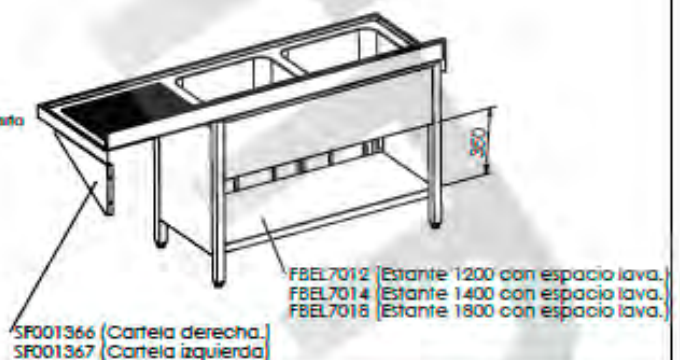

CVAL0001

Opción de agujero para grifo:

* LAVA0002- Excepto para bastidores con espacio para lavavajillas

L187552D

L187552I

L1875530

- Acero inoxidable AISI 304/18-10
- Espesor 1mm
- Acabados completamente soldados y pulidos
- Se suministra con válvula de desagüe
- Tubo rebosadero de seguridad

Fregaderos de 1800x700

CVAL0001

- Acero inoxidable AISI 304/18-10
- Se suministra con el fregadero desmontado.
- Se suministra con válvula de desagüe
- Tubo rebosadero de seguridad
- Trasera abierta para poder realizar instalación
- Patas extensibles de 50mm a 80mm.

Bastidor con puertas y con fregadero gama 700 con espacio para lavavajillas