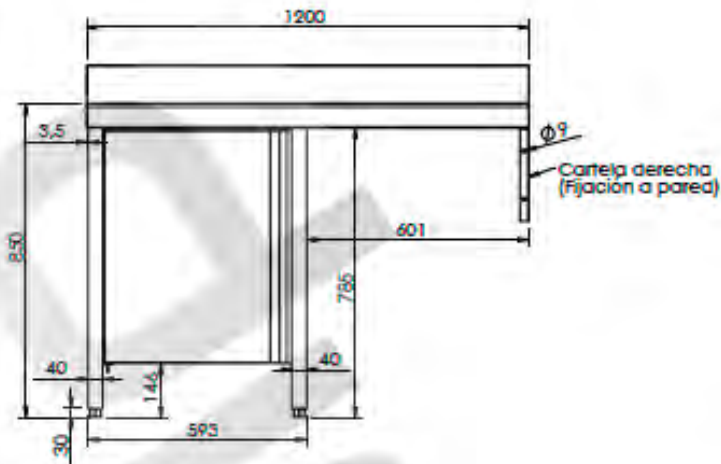

CVAL0001

Opción de agujero para grifo:

* LAVA0002- Excepto para bastidores con espacio para lavavajillas

L187552D

L187552I

L1875530

- Acero inoxidable AISI 304/18-10
- Espesor 1mm
- Acabados completamente soldados y pulidos
- Se suministra con válvula de desagüe
- Tubo rebosadero de seguridad

Fregaderos de 1800x700

CVAL0001

- Acero inoxidable AISI 304/18-10
- Se suministra con el fregadero desmontado.
- Se suministra con válvula de desagüe
- Tubo rebosadero de seguridad
- Trasera abierta para poder realizar instalación
- Patas extensibles de 50mm a 80mm.

Bastidor con puertas y con fregadero gama 700 con espacio para lavavajillas