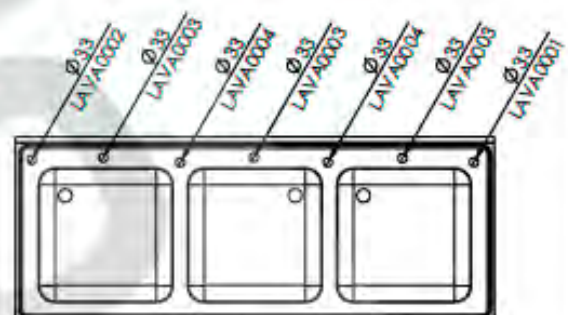

CVAL0001

Opción de agujero para grifo:

* LAVA0002- Excepto para bastidores con espacio para lavavajillas

L187552D

L187552I

L1875530

- Acero inoxidable AISI 304/18-10
- Espesor 1mm
- Acabados completamente soldados y pulidos
- Se suministra con válvula de desagüe
- Tubo rebosadero de seguridad

Fregaderos de 1800x700

CVAL0001

- Acero inoxidable AISI 304/18-10
- Se suministra con el fregadero desmontado.
- Se suministra con válvula de desagüe
- Tubo rebosadero de seguridad
- Trasera abierta para poder realizar instalación
- Patas extensibles de 50mm a 80mm.