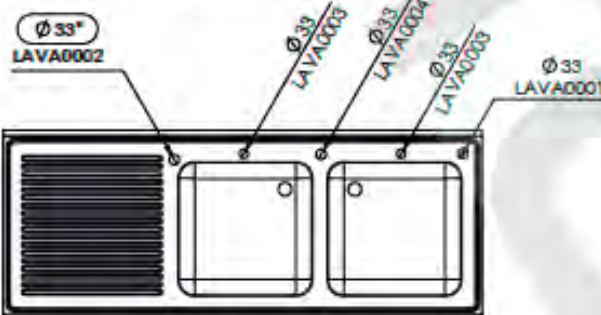

CVAL0001

Opción de agujero para grifo:

* LAVA0002- Excepto para bastidores con espacio para lavavajillas

L187552D

L187552I

L1875530

- Acero inoxidable AISI 304/18-10
- Espesor 1mm
- Acabados completamente soldados y pulidos
- Se suministra con válvula de desagüe
- Tubo rebosadero de seguridad

Fregaderos de 1800x700

CVAL0001

- Acero inoxidable AISI 304/18-10
- Se suministra con el fregadero desmontado.
- Se suministra con válvula de desagüe
- Tubo rebosadero de seguridad
- Trasera abierta para poder realizar instalación
- Patas extensibles de 50mm a 80mm.