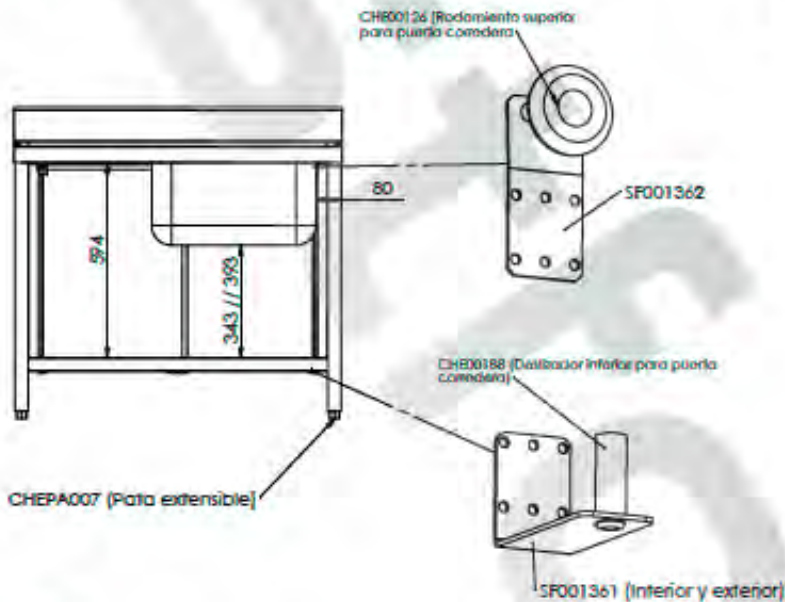

- Acero inoxidable AISI 304/18-10
- Espesor 1 mm
- Acabados completamente soldados y pulidos
- Se suministra con válvula de deságüe
- Tubo rebosadero de seguridad

Fregaderos de 1600x700

CVAL0001

Opción de agujero para grifo:

* LAVA0002- Excepto para bastidores con espacio para lavavajillas

L187552D

L187552I

L1875530

- Acero inoxidable AISI 304/16-10
- Espesor 1mm
- Acabados completamente soldados y pulidos
- Se suministra con válvula de desagüe
- Tubo rebosadero de seguridad

Fregaderos de 1800x700

Opción de agujero para grifo:

* LAVA0002 - Excepto para basidores con espacio para lavavajillas

CVAL0001

L217652D

L217652I

- Acero inoxidable AISI 304/18-10
- Espesor 1mm
- Acabados completamente soldados y pulidos
- Se suministra con válvula de desagüe
- Tubo rebosadero de seguridad

Fregaderos de 2000x700

CVAL0001

-Acero inoxidable AISI 304/18-10
 -Se suministra montado.
 -Se suministra con válvula de desagüe
 -Tubo rebosadero de seguridad
 -Patas extensibles de 30mm a 80mm.
 -Trasera abierta para poder realizar instalación