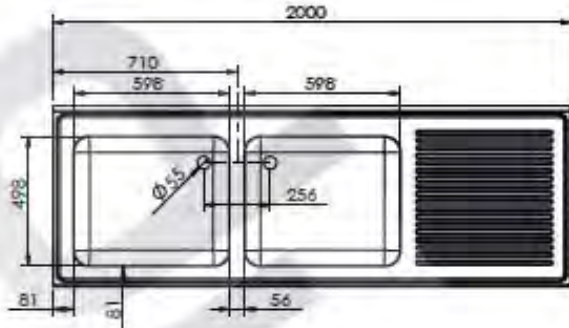

- Acero inoxidable AISI 304/18-10
- Espesor 1 mm
- Acabados completamente soldados y pulidos
- Se suministra con válvula de deságüe
- Tubo rebosadero de seguridad

Fregaderos de 1600x700

CVAL0001

Opción de agujero para grifo:

* LAVA0002- Excepto para bastidores con espacio para lavavajillas

L187552D

L187552I

L1875530

- Acero inoxidable AISI 304/16-10
- Espesor 1mm
- Acabados completamente soldados y pulidos
- Se suministra con válvula de desagüe
- Tubo rebosadero de seguridad

Fregaderos de 1800x700

Opción de agujero para grifo:

* LAVA0002 - Excepto para basidores con espacio para lavavajillas

CVAL0001

L217652D

L217652I

- Acero inoxidable AISI 304/18-10
- Espesor 1mm
- Acabados completamente soldados y pulidos
- Se suministra con válvula de desagüe
- Tubo rebosadero de seguridad