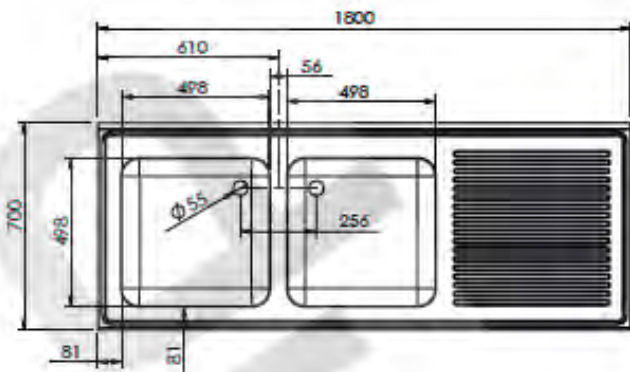

- Acero inoxidable AISI 304/18-10
- Espesor 1 mm
- Acabados completamente soldados y pulidos
- Se suministra con válvula de deságüe
- Tubo rebosadero de seguridad

Fregaderos de 1600x700

CVAL0001

Opción de agujero para grifo:

* LAVA0002- Excepto para bastidores con espacio para lavavajillas

L187552D

L187552I

L1875530

- Acero inoxidable AISI 304/16-10
- Espesor 1mm
- Acabados completamente soldados y pulidos
- Se suministra con válvula de desagüe
- Tubo rebosadero de seguridad

Fregaderos de 1800x700

Opción de agujero para grifo:

* LAVA0002 - Excepto para basidores con espacio para lavavajillas

CVAL0001

L217652D

L217652I

- Acero inoxidable AISI 304/18-10
- Espesor 1mm
- Acabados completamente soldados y pulidos
- Se suministra con válvula de desagüe
- Tubo rebosadero de seguridad

Fregaderos de 2000x700

CVAL0001

-Acero inoxidable AISI 304/18-10
 -Se suministra montado.
 -Se suministra con válvula de desagüe
 -Tubo rebosadero de seguridad
 -Patas extensibles de 30mm a 80mm.
 -Trasera abierta para poder realizar instalación