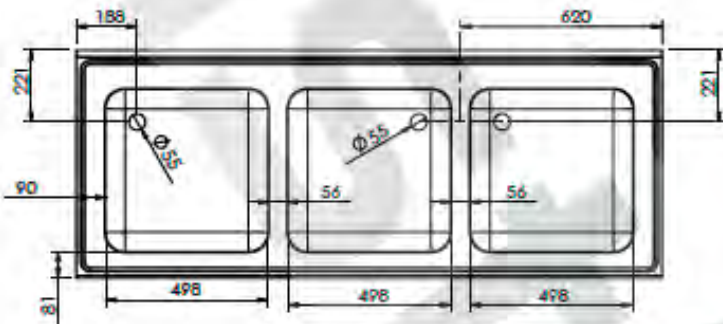

- Acero inoxidable AISI 304/18-10
- Espesor 1 mm
- Acabados completamente soldados y pulidos
- Se suministra con válvula de deságüe
- Tubo rebosadero de seguridad

Fregaderos de 1600x700

CVAL0001

Opción de agujero para grifo:

* LAVA0002- Excepto para bastidores con espacio para lavavajillas

L187552D

L187552I

L1875530

- Acero inoxidable AISI 304/16-10
- Espesor 1mm
- Acabados completamente soldados y pulidos
- Se suministra con válvula de desagüe
- Tubo rebosadero de seguridad

Fregaderos de 1800x700

Opción de agujero para grifo:

* LAVA0002 - Excepto para basidores con espacio para lavavajillas

CVAL0001

L217652D

L217652I

- Acero inoxidable AISI 304/18-10
- Espesor 1mm
- Acabados completamente soldados y pulidos
- Se suministra con válvula de desagüe
- Tubo rebosadero de seguridad

Fregaderos de 2000x700

CVAL0001

-Acero inoxidable AISI 304/18-10
 -Se suministra montado.
 -Se suministra con válvula de desagüe
 -Tubo rebosadero de seguridad
 -Patas extensibles de 30mm a 80mm.
 -Trasera abierta para poder realizar instalación