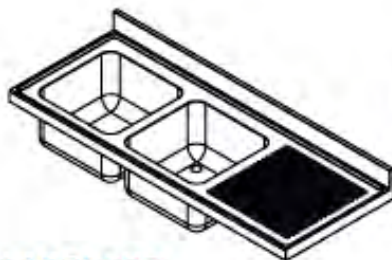

- Acero inoxidable AISI 304/18-10
- Espesor 1 mm
- Acabados completamente soldados y pulidos
- Se suministra con válvula de deságüe
- Tubo rebosadero de seguridad

Fregaderos de 1600x700

CVAL0001

Opción de agujero para grifo:

* LAVA0002- Excepto para bastidores con espacio para lavavajillas

L187552D

L187552I

L1875530

- Acero inoxidable AISI 304/16-10
- Espesor 1mm
- Acabados completamente soldados y pulidos
- Se suministra con válvula de desagüe
- Tubo rebosadero de seguridad

Fregaderos de 1800x700

Opción de agujero para grifo:

* LAVA0002 - Excepto para basidores con espacio para lavavajillas

CVAL0001

L217652D

L217652I

- Acero inoxidable AISI 304/18-10
- Espesor 1mm
- Acabados completamente soldados y pulidos
- Se suministra con válvula de desagüe
- Tubo rebosadero de seguridad

Fregaderos de 2000x700

CVAL0001

-Acero inoxidable AISI 304/18-10
 -Se suministra montado.
 -Se suministra con válvula de desagüe
 -Tubo rebosadero de seguridad
 -Patas extensibles de 30mm a 80mm.
 -Trasera abierta para poder realizar instalación