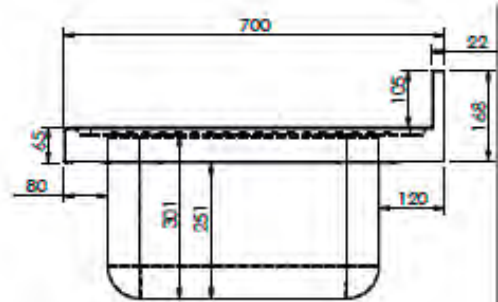

- Acero inoxidable AISI 304/18-10
- Espesor 1 mm
- Acabados completamente soldados y pulidos
- Se suministra con válvula de deságüe
- Tubo rebosadero de seguridad

Fregaderos de 1600x700

CVAL0001

Opción de agujero para grifo:

* LAVA0002- Excepto para bastidores con espacio para lavavajillas

L187552D

L187552I

L1875530

- Acero inoxidable AISI 304/16-10
- Espesor 1mm
- Acabados completamente soldados y pulidos
- Se suministra con válvula de desagüe
- Tubo rebosadero de seguridad