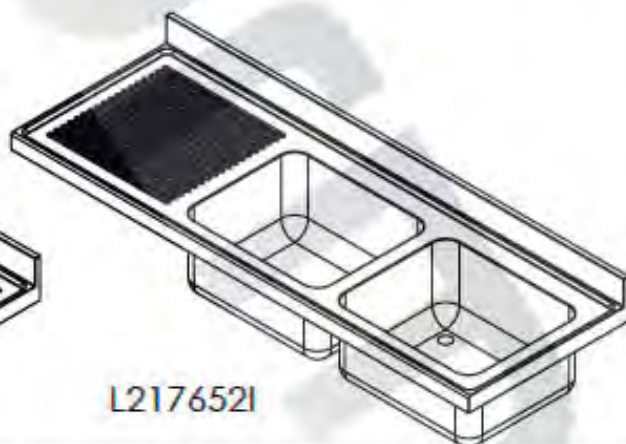

- Acero inoxidable AISI 304/18-10
- Espesor 1 mm
- Acabados completamente soldados y pulidos
- Se suministra con válvula de deságüe
- Tubo rebosadero de seguridad

Fregaderos de 1600x700

CVAL0001

Opción de agujero para grifo:

* LAVA0002- Excepto para bastidores con espacio para lavavajillas

L187552D

L187552I

L1875530

- Acero inoxidable AISI 304/16-10
- Espesor 1mm
- Acabados completamente soldados y pulidos
- Se suministra con válvula de desagüe
- Tubo rebosadero de seguridad

Fregaderos de 1800x700

Opción de agujero para grifo:

* LAVA0002 - Excepto para basidores con espacio para lavavajillas

CVAL0001

L217652D

L217652I

- Acero inoxidable AISI 304/18-10
- Espesor 1mm
- Acabados completamente soldados y pulidos
- Se suministra con válvula de desagüe
- Tubo rebosadero de seguridad

Fregaderos de 2000x700

CVAL0001

-Acero inoxidable AISI 304/18-10
 -Se suministra montado.
 -Se suministra con válvula de desagüe
 -Tubo rebosadero de seguridad
 -Patas extensibles de 30mm a 80mm.
 -Trasera abierta para poder realizar instalación