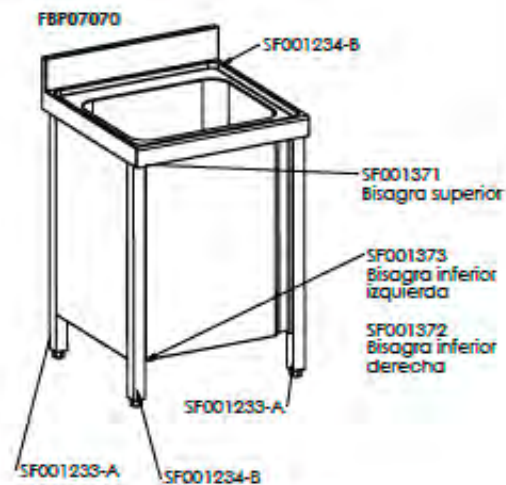

- Acero inoxidable AISI 304/18-10
- Espesor 1 mm
- Acabados completamente soldados y pulidos
- Se suministra con válvula de deságüe
- Tubo rebosadero de seguridad

Fregaderos de 1600x700

CVAL0001

Opción de agujero para grifo:

* LAVA0002- Excepto para bastidores con espacio para lavavajillas

L187552D

L187552I

L1875530

- Acero inoxidable AISI 304/16-10
- Espesor 1mm
- Acabados completamente soldados y pulidos
- Se suministra con válvula de desagüe
- Tubo rebosadero de seguridad

Fregaderos de 1800x700

Opción de agujero para grifo:

* LAVA0002 - Excepto para basidores con espacio para lavavajillas

CVAL0001

L217652D

L217652I

- Acero inoxidable AISI 304/18-10
- Espesor 1mm
- Acabados completamente soldados y pulidos
- Se suministra con válvula de desagüe
- Tubo rebosadero de seguridad

Fregaderos de 2000x700

CVAL0001

-Acero inoxidable AISI 304/18-10
 -Se suministra montado.
 -Se suministra con válvula de desagüe
 -Tubo rebosadero de seguridad
 -Patas extensibles de 30mm a 80mm.
 -Trasera abierta para poder realizar instalación