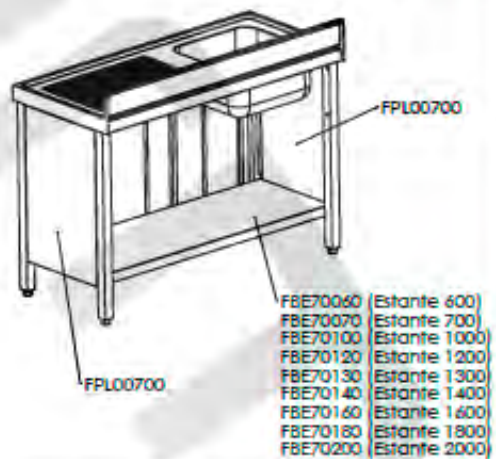

- Acero inoxidable AISI 304/18-10
- Espesor 1 mm
- Acabados completamente soldados y pulidos
- Se suministra con válvula de deságüe
- Tubo rebosadero de seguridad

Fregaderos de 1600x700

CVAL0001

Opción de agujero para grifo:

* LAVA0002- Excepto para bastidores con espacio para lavavajillas

L187552D

L187552I

L1875530

- Acero inoxidable AISI 304/16-10
- Espesor 1mm
- Acabados completamente soldados y pulidos
- Se suministra con válvula de desagüe
- Tubo rebosadero de seguridad

Fregaderos de 1800x700

Opción de agujero para grifo:

* LAVA0002 - Excepto para basidores con espacio para lavavajillas

CVAL0001

L217652D

L217652I

- Acero inoxidable AISI 304/18-10
- Espesor 1mm
- Acabados completamente soldados y pulidos
- Se suministra con válvula de desagüe
- Tubo rebosadero de seguridad

Fregaderos de 2000x700

CVAL0001

-Acero inoxidable AISI 304/18-10
 -Se suministra montado.
 -Se suministra con válvula de desagüe
 -Tubo rebosadero de seguridad
 -Patas extensibles de 30mm a 80mm.
 -Trasera abierta para poder realizar instalación