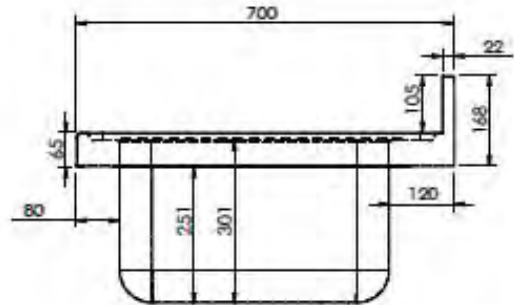

Opción de agujero para grifo:

* LAVA0002 - Excepto para basidores con espacio para lavavajillas

CVAL0001

L217652D

L217652I

- -Acero inoxidable AISI 304/18-10
- -Espesor 1mm
- -Acabados completamente soldados y pulidos
- -Se suministra con válvula de desagüe
- -Tubo rebosadero de seguridad

Fregaderos de 2000x700