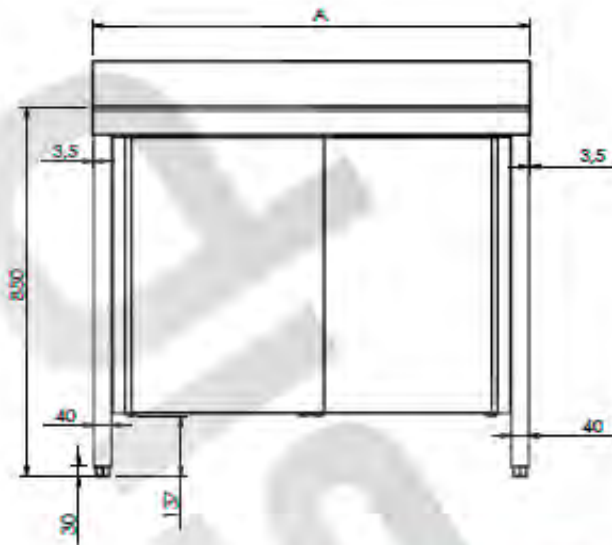

Fregaderos de 2000x700

CVAL0001

-Acero inoxidable AISI 304/18-10
 -Se suministra montado.
 -Se suministra con válvula de desagüe
 -Tubo rebosadero de seguridad
 -Patas extensibles de 30mm a 80mm.
 -Trasera abierta para poder realizar instalación