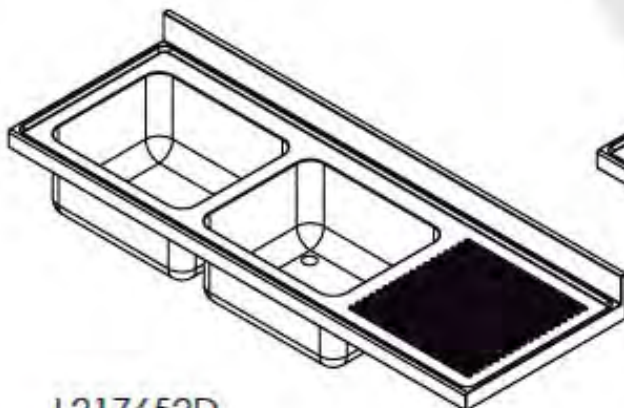

- Acero inoxidable AISI 304/18-10
- Espesor 1 mm
- Acabados completamente soldados y pulidos
- Se suministra con válvula de deságüe
- Tubo rebosadero de seguridad

Fregaderos de 1600x700

CVAL0001

Opción de agujero para grifo:

* LAVA0002- Excepto para bastidores con espacio para lavavajillas

L187552D

L187552I

L1875530

- Acero inoxidable AISI 304/16-10
- Espesor 1mm
- Acabados completamente soldados y pulidos
- Se suministra con válvula de desagüe
- Tubo rebosadero de seguridad

Fregaderos de 1800x700

Opción de agujero para grifo:

* LAVA0002 - Excepto para basidores con espacio para lavavajillas

CVAL0001

L217652D

L217652I

- Acero inoxidable AISI 304/18-10
- Espesor 1mm
- Acabados completamente soldados y pulidos
- Se suministra con válvula de desagüe
- Tubo rebosadero de seguridad

Fregaderos de 2000x700

CVAL0001

-Acero inoxidable AISI 304/18-10
 -Se suministra montado.
 -Se suministra con válvula de desagüe
 -Tubo rebosadero de seguridad
 -Patas extensibles de 30mm a 80mm.
 -Trasera abierta para poder realizar instalación