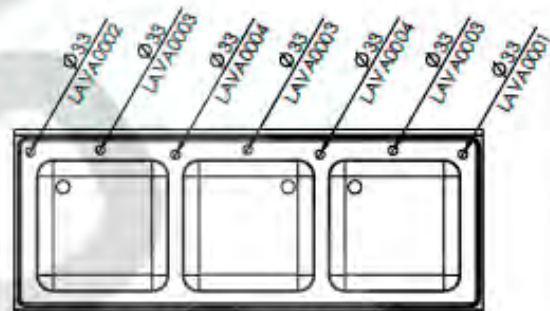

- Acero inoxidable AISI 304/18-10
- Espesor 1 mm
- Acabados completamente soldados y pulidos
- Se suministra con válvula de deságüe
- Tubo rebosadero de seguridad

Fregaderos de 1600x700

CVAL0001

Opción de agujero para grifo:

* LAVA0002- Excepto para bastidores con espacio para lavavajillas

L187552D

L187552I

L1875530

- Acero inoxidable AISI 304/16-10
- Espesor 1mm
- Acabados completamente soldados y pulidos
- Se suministra con válvula de desagüe
- Tubo rebosadero de seguridad

Fregaderos de 1800x700

Opción de agujero para grifo:

* LAVA0002 - Excepto para basidores con espacio para lavavajillas

CVAL0001

L217652D

L217652I

- Acero inoxidable AISI 304/18-10
- Espesor 1mm
- Acabados completamente soldados y pulidos
- Se suministra con válvula de desagüe
- Tubo rebosadero de seguridad

Fregaderos de 2000x700

CVAL0001

-Acero inoxidable AISI 304/18-10
 -Se suministra montado.
 -Se suministra con válvula de desagüe
 -Tubo rebosadero de seguridad
 -Patas extensibles de 30mm a 80mm.
 -Trasera abierta para poder realizar instalación