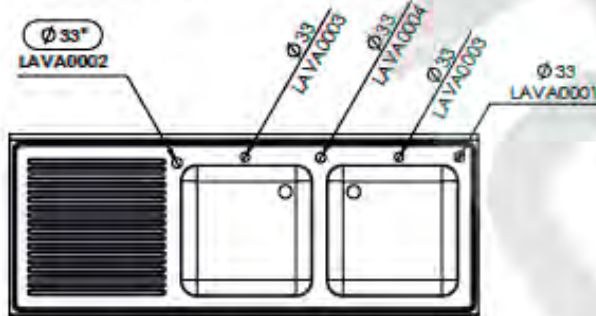

- Acero inoxidable AISI 304/18-10
- Espesor 1 mm
- Acabados completamente soldados y pulidos
- Se suministra con válvula de deságüe
- Tubo rebosadero de seguridad

Fregaderos de 1600x700

CVAL0001

Opción de agujero para grifo:

* LAVA0002- Excepto para bastidores con espacio para lavavajillas

L187552D

L187552I

L1875530

- Acero inoxidable AISI 304/16-10
- Espesor 1mm
- Acabados completamente soldados y pulidos
- Se suministra con válvula de desagüe
- Tubo rebosadero de seguridad

Fregaderos de 1800x700

Opción de agujero para grifo:

* LAVA0002 - Excepto para basidores con espacio para lavavajillas

CVAL0001

L217652D

L217652I

- Acero inoxidable AISI 304/18-10
- Espesor 1mm
- Acabados completamente soldados y pulidos
- Se suministra con válvula de desagüe
- Tubo rebosadero de seguridad

Fregaderos de 2000x700

CVAL0001

-Acero inoxidable AISI 304/18-10
 -Se suministra montado.
 -Se suministra con válvula de desagüe
 -Tubo rebosadero de seguridad
 -Patas extensibles de 30mm a 80mm.
 -Trasera abierta para poder realizar instalación