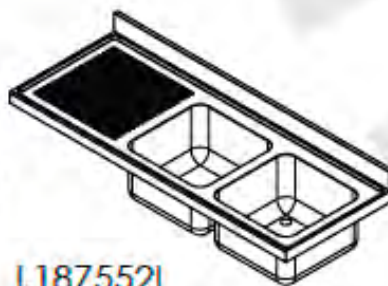

- Acero inoxidable AISI 304/18-10
- Espesor 1 mm
- Acabados completamente soldados y pulidos
- Se suministra con válvula de deságüe
- Tubo rebosadero de seguridad

Fregaderos de 1600x700

CVAL0001

Opción de agujero para grifo:

* LAVA0002- Excepto para bastidores con espacio para lavavajillas

L187552D

L187552I

L1875530

- Acero inoxidable AISI 304/16-10
- Espesor 1mm
- Acabados completamente soldados y pulidos
- Se suministra con válvula de desagüe
- Tubo rebosadero de seguridad

Fregaderos de 1800x700

Opción de agujero para grifo:

* LAVA0002 - Excepto para basidores con espacio para lavavajillas

CVAL0001

L217652D

L217652I

- Acero inoxidable AISI 304/18-10
- Espesor 1mm
- Acabados completamente soldados y pulidos
- Se suministra con válvula de desagüe
- Tubo rebosadero de seguridad

Fregaderos de 2000x700

CVAL0001

-Acero inoxidable AISI 304/18-10
 -Se suministra montado.
 -Se suministra con válvula de desagüe
 -Tubo rebosadero de seguridad
 -Patas extensibles de 30mm a 80mm.
 -Trasera abierta para poder realizar instalación