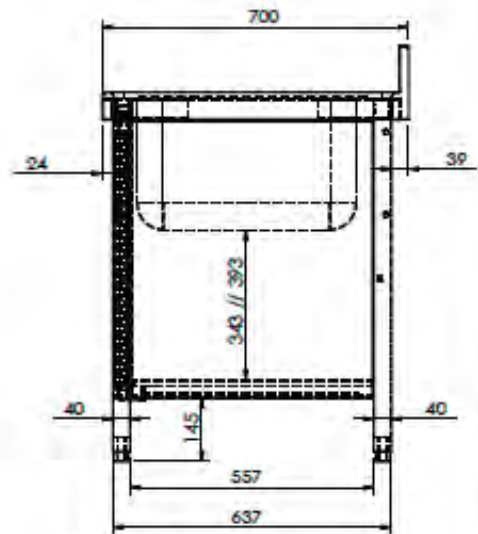

* LAVA0002- Excepto para bastidores con espacio para lavavajillas

L187552D

L187552I

L1875530

- Acero inoxidable AISI 304/16-10
- Espesor 1mm
- Acabados completamente soldados y pulidos
- Se suministra con válvula de desagüe
- Tubo rebosadero de seguridad

Fregaderos de 1800x700

Opción de agujero para grifo:

* LAVA0002 - Excepto para basidores con espacio para lavavajillas

CVAL0001

L217652D

L217652I

- Acero inoxidable AISI 304/18-10
- Espesor 1mm
- Acabados completamente soldados y pulidos
- Se suministra con válvula de desagüe
- Tubo rebosadero de seguridad

Fregaderos de 2000x700

CVAL0001

-Acero inoxidable AISI 304/18-10
 -Se suministra montado.
 -Se suministra con válvula de desagüe
 -Tubo rebosadero de seguridad
 -Patas extensibles de 30mm a 80mm.
 -Trasera abierta para poder realizar instalación