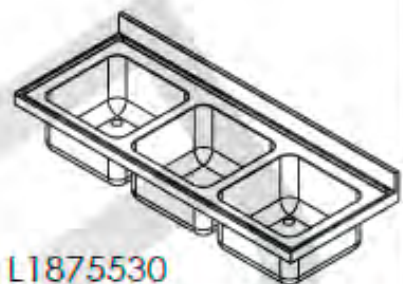

- Acero inoxidable AISI 304/18-10
- Espesor 1 mm
- Acabados completamente soldados y pulidos
- Se suministra con válvula de deságüe
- Tubo rebosadero de seguridad

Fregaderos de 1600x700

CVAL0001

Opción de agujero para grifo:

* LAVA0002- Excepto para bastidores con espacio para lavavajillas

L187552D

L187552I

L1875530

- Acero inoxidable AISI 304/16-10
- Espesor 1mm
- Acabados completamente soldados y pulidos
- Se suministra con válvula de desagüe
- Tubo rebosadero de seguridad

Fregaderos de 1800x700

Opción de agujero para grifo:

* LAVA0002 - Excepto para basidores con espacio para lavavajillas

CVAL0001

L217652D

L217652I

- Acero inoxidable AISI 304/18-10
- Espesor 1mm
- Acabados completamente soldados y pulidos
- Se suministra con válvula de desagüe
- Tubo rebosadero de seguridad

Fregaderos de 2000x700

CVAL0001

-Acero inoxidable AISI 304/18-10
 -Se suministra montado.
 -Se suministra con válvula de desagüe
 -Tubo rebosadero de seguridad
 -Patas extensibles de 30mm a 80mm.
 -Trasera abierta para poder realizar instalación