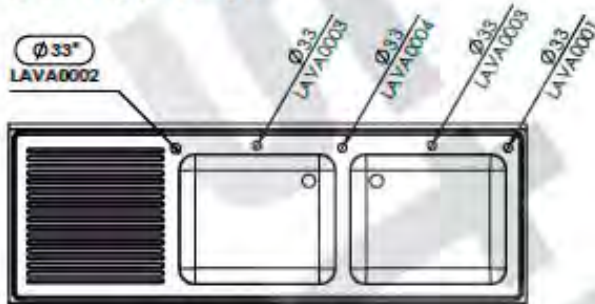

- Acero inoxidable AISI 304/18-10
- Espesor 1 mm
- Acabados completamente soldados y pulidos
- Se suministra con válvula de deságüe
- Tubo rebosadero de seguridad

Fregaderos de 1600x700

CVAL0001

Opción de agujero para grifo:

* LAVA0002- Excepto para bastidores con espacio para lavavajillas

L187552D

L187552I

L1875530

- Acero inoxidable AISI 304/16-10
- Espesor 1mm
- Acabados completamente soldados y pulidos
- Se suministra con válvula de desagüe
- Tubo rebosadero de seguridad

Fregaderos de 1800x700

Opción de agujero para grifo:

* LAVA0002 - Excepto para basidores con espacio para lavavajillas

CVAL0001

L217652D

L217652I

- Acero inoxidable AISI 304/18-10
- Espesor 1mm
- Acabados completamente soldados y pulidos
- Se suministra con válvula de desagüe
- Tubo rebosadero de seguridad

Fregaderos de 2000x700

CVAL0001

-Acero inoxidable AISI 304/18-10
 -Se suministra montado.
 -Se suministra con válvula de desagüe
 -Tubo rebosadero de seguridad
 -Patas extensibles de 30mm a 80mm.
 -Trasera abierta para poder realizar instalación