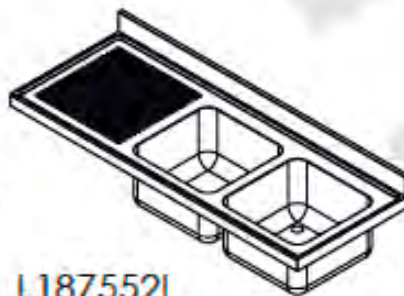

CVAL0001

* LAVA0001- Excepto para bastidores con espacio para lavavajillas

L167552D

L167552I

- Acero inoxidable AISI 304/18-10
- Espesor 1mm
- Acabados completamente soldados y pulidos
- Se suministra con válvula de desagüe
- Tubo rebosadero de seguridad

Fregaderos de 1600x700

CVAL0001

Opción de agujero para grifo:

* LAVA0002- Excepto para bastidores con espacio para lavavajillas

L187552D

L187552I

L1875530

- Acero inoxidable AISI 304/18-10
- Espesor 1mm
- Acabados completamente soldados y pulidos
- Se suministra con válvula de desagüe
- Tubo rebosadero de seguridad

Fregaderos de 1800x700

Opción de agujero para grifo:

* LAVA0002 - Excepto para bastidores con espacio para lavavajillas

CVAL0001

L217652D

L217652I

- Acero inoxidable AISI 304/18-10
- Espesor 1mm
- Acabados completamente soldados y pulidos
- Se suministra con válvula de desagüe
- Tubo rebosadero de seguridad