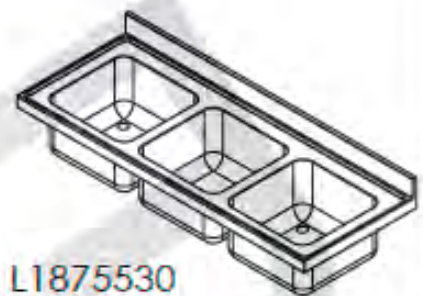

CVAL0001

* LAVA0001- Excepto para bastidores con espacio para lavavajillas

L167552D

L167552I

- Acero inoxidable AISI 304/18-10
- Espesor 1mm
- Acabados completamente soldados y pulidos
- Se suministra con válvula de desagüe
- Tubo rebosadero de seguridad

Fregaderos de 1600x700

CVAL0001

Opción de agujero para grifo:

* LAVA0002- Excepto para bastidores con espacio para lavavajillas

L187552D

L187552I

L1875530

- Acero inoxidable AISI 304/18-10
- Espesor 1mm
- Acabados completamente soldados y pulidos
- Se suministra con válvula de desagüe
- Tubo rebosadero de seguridad

Fregaderos de 1800x700

Opción de agujero para grifo:

* LAVA0002 - Excepto para bastidores con espacio para lavavajillas

CVAL0001

L217652D

L217652I

- Acero inoxidable AISI 304/18-10
- Espesor 1mm
- Acabados completamente soldados y pulidos
- Se suministra con válvula de desagüe
- Tubo rebosadero de seguridad