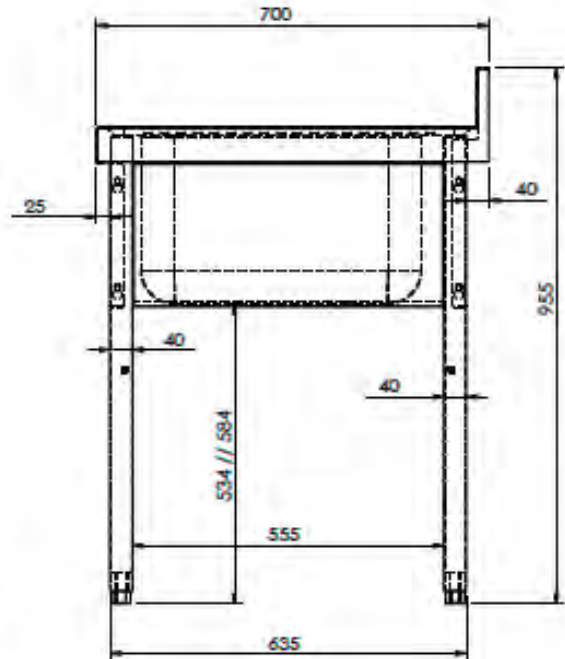

CHEPA007 (Pata extensible)

CVAL0001

FBE70060 (Estante 600)
FBE70070 (Estante 700)
FBE70100 (Estante 1000)
FBE70120 (Estante 1200)
FBE70130 (Estante 1300)
FBE70140 (Estante 1400)
FBE70160 (Estante 1600)
FBE70180 (Estante 1800)
FBE70200 (Estante 2000)

- -Acero inoxidable AISI 304/18-10
- -Se suministra desmontado
- -Se suministra con válvula de desagüe
- -Tubo rebosadero de seguridad
- -Pifones a los 4 lados.
- -Montaje con tornillos Allen M8 tanto bastidor como estante.
- -Fijación de fregadero mediante cinta de doble cara y tornillos de seguridad
- -Patas extensibles de 30mm a 80mm.

Bastidor con fregadero gama 700