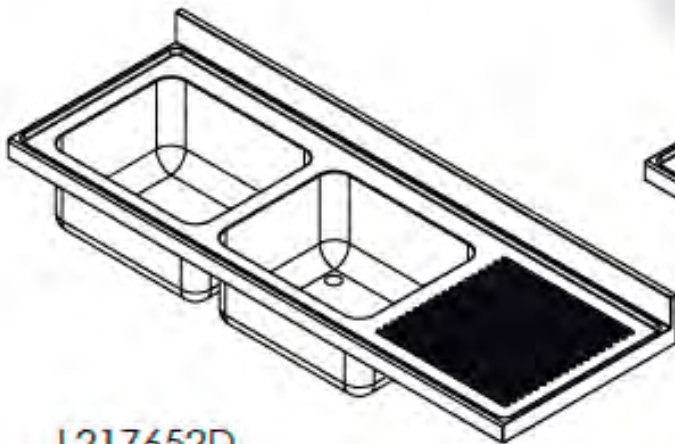

CVAL0001

* LAVA0001- Excepto para bastidores con espacio para lavavajillas

L167552D

L167552I

- Acero inoxidable AISI 304/18-10
- Espesor 1mm
- Acabados completamente soldados y pulidos
- Se suministra con válvula de desagüe
- Tubo rebosadero de seguridad

Fregaderos de 1600x700

CVAL0001

Opción de agujero para grifo:

* LAVA0002- Excepto para bastidores con espacio para lavavajillas

L187552D

L187552I

L1875530

- Acero inoxidable AISI 304/18-10
- Espesor 1mm
- Acabados completamente soldados y pulidos
- Se suministra con válvula de desagüe
- Tubo rebosadero de seguridad

Fregaderos de 1800x700

Opción de agujero para grifo:

* LAVA0002 - Excepto para bastidores con espacio para lavavajillas

CVAL0001

L217652D

L217652I

- Acero inoxidable AISI 304/18-10
- Espesor 1mm
- Acabados completamente soldados y pulidos
- Se suministra con válvula de desagüe
- Tubo rebosadero de seguridad

Fregaderos de 2000x700

Versión con estante

CHEPA007 (Pata extensible)

CVAL0001

FBE70060 (Estante 600)
 FBE70070 (Estante 700)
 FBE70100 (Estante 1000)
 FBE70120 (Estante 1200)
 FBE70130 (Estante 1300)
 FBE70140 (Estante 1400)
 FBE70160 (Estante 1600)
 FBE70180 (Estante 1800)
 FBE70200 (Estante 2000)