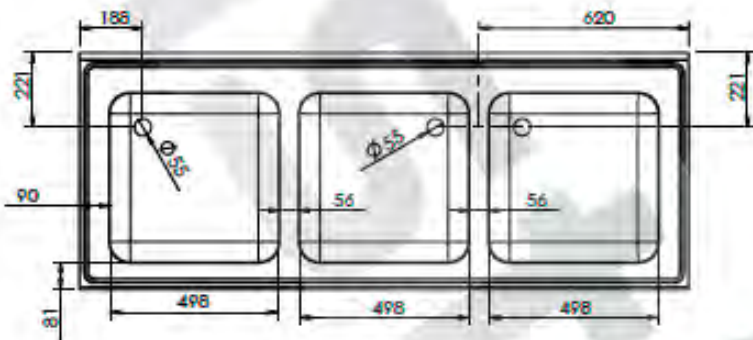

CVAL0001

* LAVA0001- Excepto para bastidores con espacio para lavavajillas

L167552D

L167552I

- Acero inoxidable AISI 304/18-10
- Espesor 1mm
- Acabados completamente soldados y pulidos
- Se suministra con válvula de desagüe
- Tubo rebosadero de seguridad

Fregaderos de 1600x700

CVAL0001

Opción de agujero para grifo:

* LAVA0002- Excepto para bastidores con espacio para lavavajillas

L187552D

L187552I

L1875530

- Acero inoxidable AISI 304/18-10
- Espesor 1mm
- Acabados completamente soldados y pulidos
- Se suministra con válvula de desagüe
- Tubo rebosadero de seguridad

Fregaderos de 1800x700

Opción de agujero para grifo:

* LAVA0002 - Excepto para bastidores con espacio para lavavajillas

CVAL0001

L217652D

L217652I

- Acero inoxidable AISI 304/18-10
- Espesor 1mm
- Acabados completamente soldados y pulidos
- Se suministra con válvula de desagüe
- Tubo rebosadero de seguridad