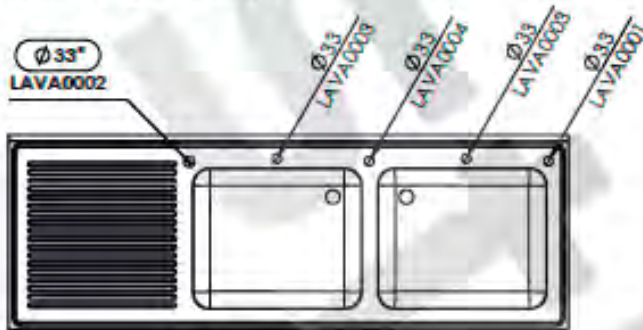

CVAL0001

* LAVA0001- Excepto para bastidores con espacio para lavavajillas

L167552D

L167552I

- Acero inoxidable AISI 304/18-10
- Espesor 1mm
- Acabados completamente soldados y pulidos
- Se suministra con válvula de desagüe
- Tubo rebosadero de seguridad

Fregaderos de 1600x700

CVAL0001

Opción de agujero para grifo:

* LAVA0002- Excepto para bastidores con espacio para lavavajillas

L187552D

L187552I

L1875530

- Acero inoxidable AISI 304/18-10
- Espesor 1mm
- Acabados completamente soldados y pulidos
- Se suministra con válvula de desagüe
- Tubo rebosadero de seguridad

Fregaderos de 1800x700

Opción de agujero para grifo:

* LAVA0002 - Excepto para bastidores con espacio para lavavajillas

CVAL0001

L217652D

L217652I

- Acero inoxidable AISI 304/18-10
- Espesor 1mm
- Acabados completamente soldados y pulidos
- Se suministra con válvula de desagüe
- Tubo rebosadero de seguridad