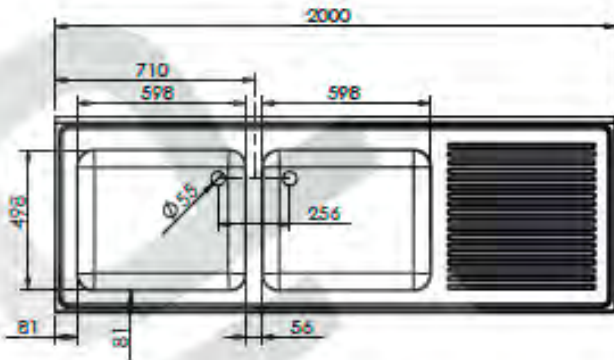

CVAL0001

* LAVA0001- Excepto para bastidores con espacio para lavavajillas

L167552D

L167552I

- Acero inoxidable AISI 304/18-10
- Espesor 1mm
- Acabados completamente soldados y pulidos
- Se suministra con válvula de desagüe
- Tubo rebosadero de seguridad

Fregaderos de 1600x700

CVAL0001

Opción de agujero para grifo:

* LAVA0002- Excepto para bastidores con espacio para lavavajillas

L187552D

L187552I

L1875530

- Acero inoxidable AISI 304/18-10
- Espesor 1mm
- Acabados completamente soldados y pulidos
- Se suministra con válvula de desagüe
- Tubo rebosadero de seguridad

Fregaderos de 1800x700

Opción de agujero para grifo:

* LAVA0002 - Excepto para bastidores con espacio para lavavajillas

CVAL0001

L217652D

L217652I

- Acero inoxidable AISI 304/18-10
- Espesor 1mm
- Acabados completamente soldados y pulidos
- Se suministra con válvula de desagüe
- Tubo rebosadero de seguridad