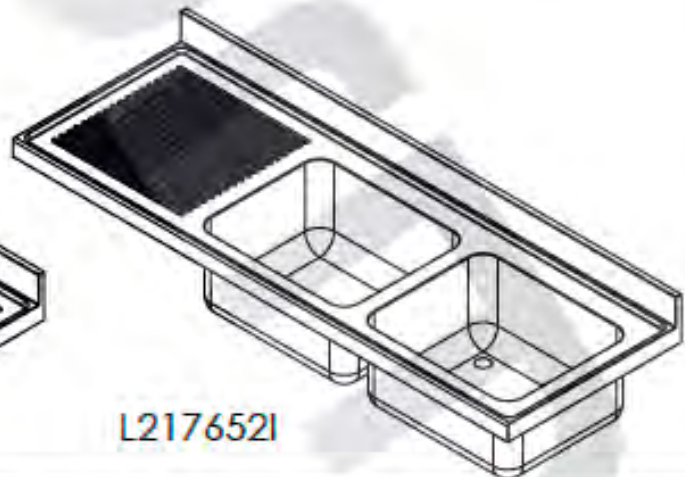

CVAL0001

* LAVA0001- Excepto para bastidores con espacio para lavavajillas

L167552D

L167552I

- Acero inoxidable AISI 304/18-10
- Espesor 1mm
- Acabados completamente soldados y pulidos
- Se suministra con válvula de desagüe
- Tubo rebosadero de seguridad

Fregaderos de 1600x700

CVAL0001

Opción de agujero para grifo:

* LAVA0002- Excepto para bastidores con espacio para lavavajillas

L187552D

L187552I

L1875530

- Acero inoxidable AISI 304/18-10
- Espesor 1mm
- Acabados completamente soldados y pulidos
- Se suministra con válvula de desagüe
- Tubo rebosadero de seguridad

Fregaderos de 1800x700

Opción de agujero para grifo:

* LAVA0002 - Excepto para bastidores con espacio para lavavajillas

CVAL0001

L217652D

L217652I

- Acero inoxidable AISI 304/18-10
- Espesor 1mm
- Acabados completamente soldados y pulidos
- Se suministra con válvula de desagüe
- Tubo rebosadero de seguridad