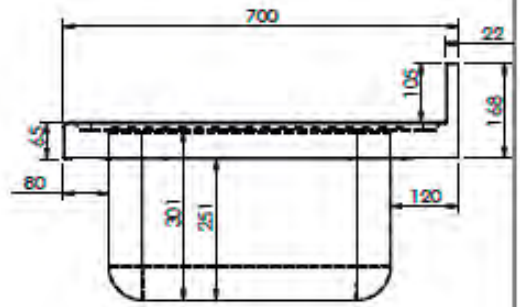

CVAL0001

* LAVA0001- Excepto para bastidores con espacio para lavavajillas

L167552D

L167552I

- Acero inoxidable AISI 304/18-10
- Espesor 1mm
- Acabados completamente soldados y pulidos
- Se suministra con válvula de desagüe
- Tubo rebosadero de seguridad

Fregaderos de 1600x700

CVAL0001

Opción de agujero para grifo:

* LAVA0002- Excepto para bastidores con espacio para lavavajillas

L187552D

L187552I

L1875530

- Acero inoxidable AISI 304/18-10
- Espesor 1mm
- Acabados completamente soldados y pulidos
- Se suministra con válvula de desagüe
- Tubo rebosadero de seguridad