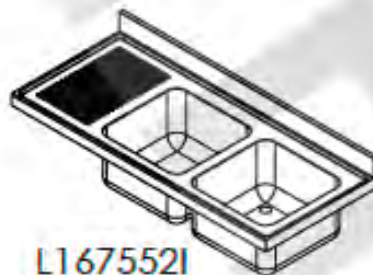

CVAL0001

* LAVA0001- Excepto para bastidores con espacio para lavavajillas

L167552D

L167552I

- Acero inoxidable AISI 304/18-10
- Espesor 1mm
- Acabados completamente soldados y pulidos
- Se suministra con válvula de desagüe
- Tubo rebosadero de seguridad

Fregaderos de 1600x700

CVAL0001

Opción de agujero para grifo:

* LAVA0002- Excepto para bastidores con espacio para lavavajillas

L187552D

L187552I

L1875530

- Acero inoxidable AISI 304/18-10
- Espesor 1mm
- Acabados completamente soldados y pulidos
- Se suministra con válvula de desagüe
- Tubo rebosadero de seguridad