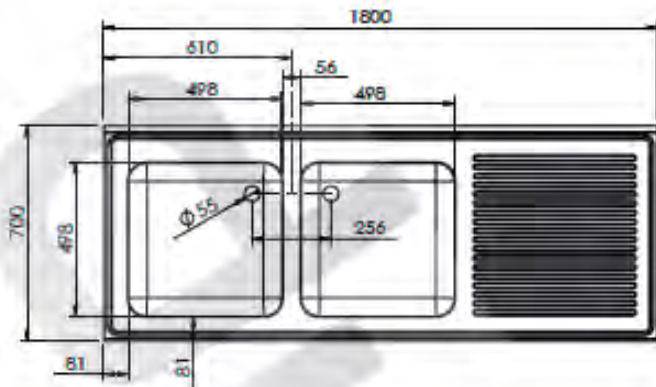

CVAL0001

* LAVA0001- Excepto para bastidores con espacio para lavavajillas

L167552D

L167552I

- Acero inoxidable AISI 304/18-10
- Espesor 1mm
- Acabados completamente soldados y pulidos
- Se suministra con válvula de desagüe
- Tubo rebosadero de seguridad

Fregaderos de 1600x700

CVAL0001

Opción de agujero para grifo:

* LAVA0002- Excepto para bastidores con espacio para lavavajillas

L187552D

L187552I

L1875530

- Acero inoxidable AISI 304/18-10
- Espesor 1mm
- Acabados completamente soldados y pulidos
- Se suministra con válvula de desagüe
- Tubo rebosadero de seguridad

Fregaderos de 1800x700

Opción de agujero para grifo:

* LAVA0002 - Excepto para bastidores con espacio para lavavajillas

CVAL0001

L217652D

L217652I

- Acero inoxidable AISI 304/18-10
- Espesor 1mm
- Acabados completamente soldados y pulidos
- Se suministra con válvula de desagüe
- Tubo rebosadero de seguridad