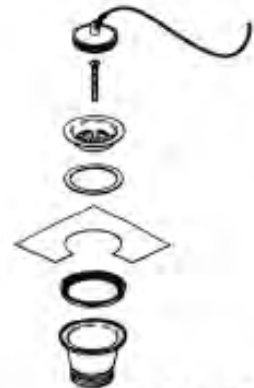

CHEPA007 (Pata extensible)

CVAL0001

FBE70060 (Estante 600)
FBE70070 (Estante 700)
FBE70100 (Estante 1000)
FBE70120 (Estante 1200)
FBE70130 (Estante 1300)
FBE70140 (Estante 1400)
FBE70160 (Estante 1600)
FBE70180 (Estante 1800)
FBE70200 (Estante 2000)

- -Acero inoxidable AISI 304/18-10
- -Se suministra desmontado
- -Se suministra con válvula de desagüe
- -Tubo rebosadero de seguridad
- -Pifones a los 4 lados.
- -Montaje con tornillos Allen M8 tanto bastidor como estante.
- -Fijación de fregadero mediante cinta de doble cara y tornillos de seguridad
- -Patas extensibles de 30mm a 80mm.

Bastidor con fregadero gama 700