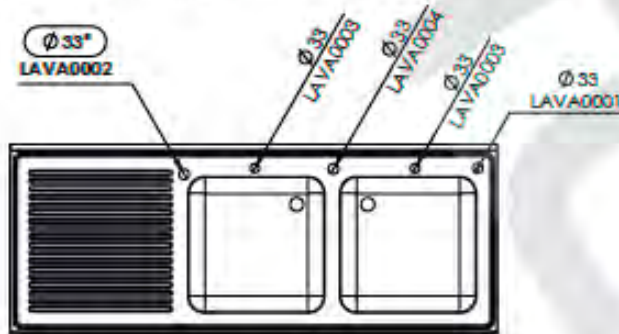

CVAL0001

* LAVA0001- Excepto para bastidores con espacio para lavavajillas

L167552D

L167552I

- Acero inoxidable AISI 304/18-10
- Espesor 1mm
- Acabados completamente soldados y pulidos
- Se suministra con válvula de desagüe
- Tubo rebosadero de seguridad

Fregaderos de 1600x700

CVAL0001

Opción de agujero para grifo:

* LAVA0002- Excepto para bastidores con espacio para lavavajillas

L187552D

L187552I

L1875530

- Acero inoxidable AISI 304/18-10
- Espesor 1mm
- Acabados completamente soldados y pulidos
- Se suministra con válvula de desagüe
- Tubo rebosadero de seguridad

Fregaderos de 1800x700

Opción de agujero para grifo:

* LAVA0002 - Excepto para bastidores con espacio para lavavajillas

CVAL0001

L217652D

L217652I

- Acero inoxidable AISI 304/18-10
- Espesor 1mm
- Acabados completamente soldados y pulidos
- Se suministra con válvula de desagüe
- Tubo rebosadero de seguridad