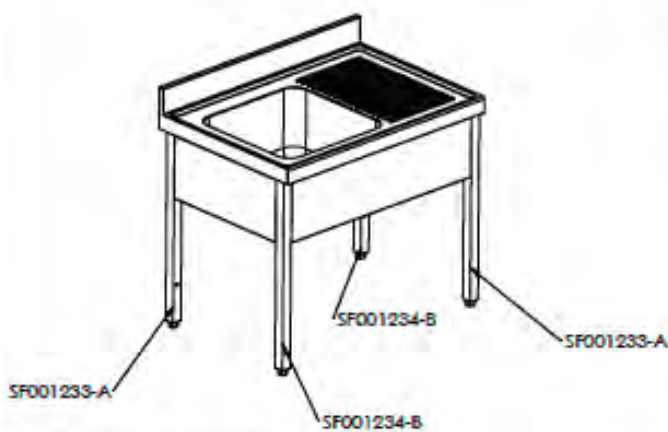

Fregaderos de 1800x700

Opción de agujero para grifo:

* LAVA0002 - Excepto para bastidores con espacio para lavavajillas

CVAL0001

L217652D

L217652I

- Acero inoxidable AISI 304/18-10
- Espesor 1mm
- Acabados completamente soldados y pulidos
- Se suministra con válvula de desagüe
- Tubo rebosadero de seguridad

Fregaderos de 2000x700

Versión con estante

CHEPA007 (Pata extensible)

CVAL0001

FBE70060 (Estante 600)
 FBE70070 (Estante 700)
 FBE70100 (Estante 1000)
 FBE70120 (Estante 1200)
 FBE70130 (Estante 1300)
 FBE70140 (Estante 1400)
 FBE70160 (Estante 1600)
 FBE70180 (Estante 1800)
 FBE70200 (Estante 2000)

- Acero inoxidable AISI 304/18-10
- Se suministra desmontado
- Se suministra con válvula de desagüe
- Tubo rebosadero de seguridad
- Pifones a los 4 lados.
- Montaje con tornillos Allen M8 tanto bastidor como estante.
- Fijación de fregadero mediante cinta de doble cara y tornillos de seguridad
- Patas extensibles de 30mm a 80mm.