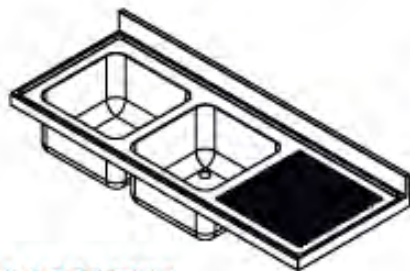

CVAL0001

* LAVA0001- Excepto para bastidores con espacio para lavavajillas

L167552D

L167552I

- Acero inoxidable AISI 304/18-10
- Espesor 1mm
- Acabados completamente soldados y pulidos
- Se suministra con válvula de desagüe
- Tubo rebosadero de seguridad

Fregaderos de 1600x700

CVAL0001

Opción de agujero para grifo:

* LAVA0002- Excepto para bastidores con espacio para lavavajillas

L187552D

L187552I

L1875530

- Acero inoxidable AISI 304/18-10
- Espesor 1mm
- Acabados completamente soldados y pulidos
- Se suministra con válvula de desagüe
- Tubo rebosadero de seguridad

Fregaderos de 1800x700

Opción de agujero para grifo:

* LAVA0002 - Excepto para bastidores con espacio para lavavajillas

CVAL0001

L217652D

L217652I

- Acero inoxidable AISI 304/18-10
- Espesor 1mm
- Acabados completamente soldados y pulidos
- Se suministra con válvula de desagüe
- Tubo rebosadero de seguridad