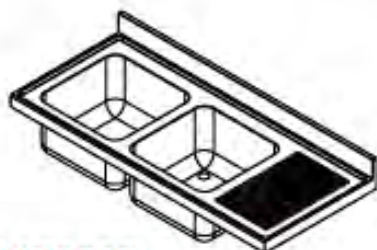

CVAL0001

* LAVA0001- Excepto para bastidores con espacio para lavavajillas

L167552D

L167552I

- Acero inoxidable AISI 304/18-10
- Espesor 1mm
- Acabados completamente soldados y pulidos
- Se suministra con válvula de desagüe
- Tubo rebosadero de seguridad

Fregaderos de 1600x700

CVAL0001

Opción de agujero para grifo:

* LAVA0002- Excepto para bastidores con espacio para lavavajillas

L187552D

L187552I

L1875530

- Acero inoxidable AISI 304/18-10
- Espesor 1mm
- Acabados completamente soldados y pulidos
- Se suministra con válvula de desagüe
- Tubo rebosadero de seguridad

Fregaderos de 1800x700

Opción de agujero para grifo:

* LAVA0002 - Excepto para bastidores con espacio para lavavajillas

CVAL0001

L217652D

L217652I

- Acero inoxidable AISI 304/18-10
- Espesor 1mm
- Acabados completamente soldados y pulidos
- Se suministra con válvula de desagüe
- Tubo rebosadero de seguridad