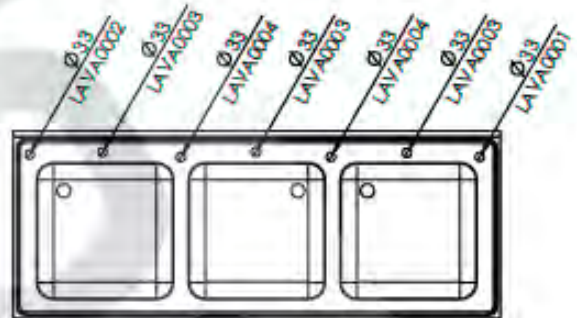

CVAL0001

* LAVA0001- Excepto para bastidores con espacio para lavavajillas

L167552D

L167552I

- Acero inoxidable AISI 304/18-10
- Espesor 1mm
- Acabados completamente soldados y pulidos
- Se suministra con válvula de desagüe
- Tubo rebosadero de seguridad

Fregaderos de 1600x700

CVAL0001

Opción de agujero para grifo:

* LAVA0002- Excepto para bastidores con espacio para lavavajillas

L187552D

L187552I

L1875530

- Acero inoxidable AISI 304/18-10
- Espesor 1mm
- Acabados completamente soldados y pulidos
- Se suministra con válvula de desagüe
- Tubo rebosadero de seguridad

Fregaderos de 1800x700

Opción de agujero para grifo:

* LAVA0002 - Excepto para bastidores con espacio para lavavajillas

CVAL0001

L217652D

L217652I

- Acero inoxidable AISI 304/18-10
- Espesor 1mm
- Acabados completamente soldados y pulidos
- Se suministra con válvula de desagüe
- Tubo rebosadero de seguridad