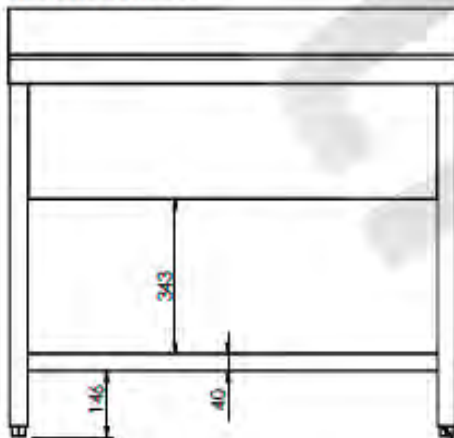

Versión con estante

CHEPA007 (Pata extensible)