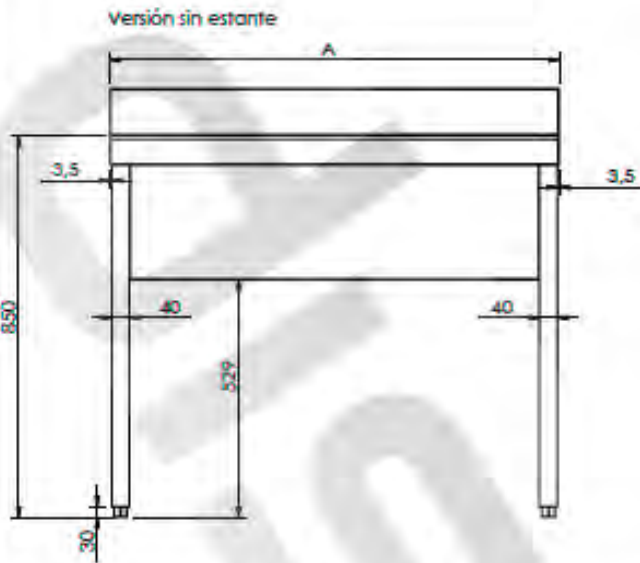

CHEPA007 (Pata extensible)

CVAL0001

FBE70060 (Estante 600)
FBE70070 (Estante 700)
FBE70100 (Estante 1000)
FBE70120 (Estante 1200)
FBE70130 (Estante 1300)
FBE70140 (Estante 1400)
FBE70160 (Estante 1600)
FBE70180 (Estante 1800)
FBE70200 (Estante 2000)

- -Acero inoxidable AISI 304/18-10
- -Se suministra desmontado
- -Se suministra con válvula de desagüe
- -Tubo rebosadero de seguridad
- -Pifones a los 4 lados.
- -Montaje con tornillos Allen M8 tanto bastidor como estante.
- -Fijación de fregadero mediante cinta de doble cara y tornillos de seguridad
- -Patas extensibles de 30mm a 80mm.

Bastidor con fregadero gama 700