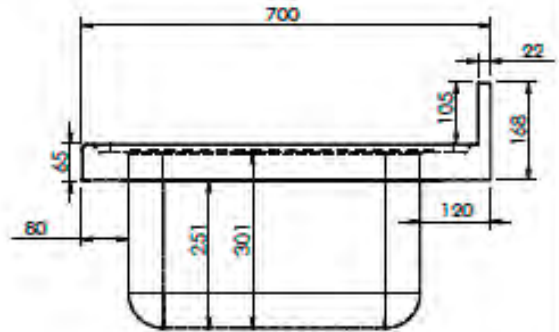

Opción de agujero para grifo:

* LAVA0002 - Excepto para bastidores con espacio para lavavajillas

CVAL0001

L217652D

L217652I

- -Acero inoxidable AISI 304/18-10
- -Espesor 1mm
- -Acabados completamente soldados y pulidos
- -Se suministra con válvula de desagüe
- -Tubo rebosadero de seguridad

Fregaderos de 2000x700