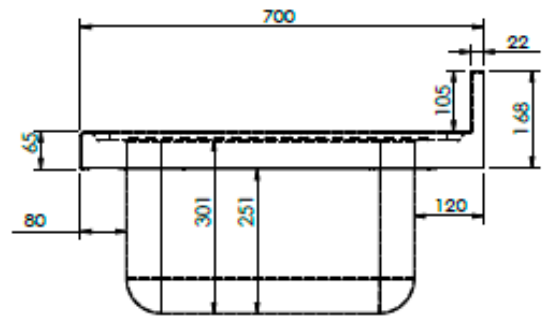

CVAL0001

Opción de agujero para grifo:

\* LAVA0002- Excepto para bastidores con espacio para lavavajillas

L107551D

L107551I

L1074520

- Acero inoxidable AISI 304/18-10
- Espesor 1mm
- Acabados completamente soldados y pulidos
- Se suministra con válvula de desagüe
- Tubo rebosadero de seguridad

## Fregaderos de 1000x700

CVAL0001

Opción de agujero para grifo:

\* LAVA0002- Excepto para bastidores con espacio para lavavajillas

L127551D

L127551I

L1275520

- Acero inoxidable AISI 304/18-10
- Espesor 1mm
- Acabados completamente soldados y pulidos
- Se suministra con válvula de desagüe
- Tubo rebosadero de seguridad