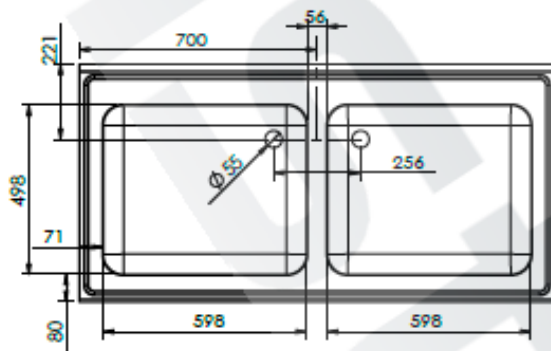

CVAL0001

Opción de agujero para grifo:

\* LAVA0002- Excepto para bastidores con espacio para lavavajillas

L107551D

L107551I

L1074520

- Acero inoxidable AISI 304/18-10
- Espesor 1mm
- Acabados completamente soldados y pulidos
- Se suministra con válvula de desagüe
- Tubo rebosadero de seguridad

## Fregaderos de 1000x700

CVAL0001

Opción de agujero para grifo:

\* LAVA0002- Excepto para bastidores con espacio para lavavajillas

L127551D

L127551I

L1275520

- Acero inoxidable AISI 304/18-10
- Espesor 1mm
- Acabados completamente soldados y pulidos
- Se suministra con válvula de desagüe
- Tubo rebosadero de seguridad

## Fregaderos de 1200x700

CVAL0001

Opción de agujero para grifo:

\* LAVA0002- Excepto para bastidores con espacio para lavavajillas

L147651D

L147651I

L1476520

Versión con estante

- Acero inoxidable AISI 304/18-10
- Se suministra desmontado
- Se suministra con válvula de desagüe
- Tubo rebosadero de desagüe
- Plafones a los 4 lados.
- Montaje con tornillos Allen M8 tanto bastidor como estante.
- Fijación de fregadero mediante cinta de doble cara y tornillos de seguridad
- Patatas extensibles de 30mm a 80mm.