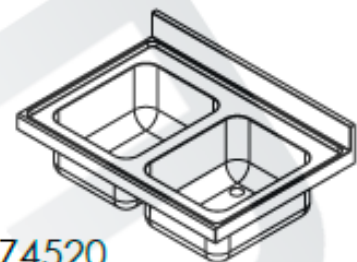

CVAL0001

Opción de agujero para grifo:

\* LAVA0002- Excepto para bastidores con espacio para lavavajillas

L107551D

L107551I

L1074520

- Acero inoxidable AISI 304/18-10
- Espesor 1mm
- Acabados completamente soldados y pulidos
- Se suministra con válvula de desagüe
- Tubo rebosadero de seguridad

## Fregaderos de 1000x700

CVAL0001

Opción de agujero para grifo:

\* LAVA0002- Excepto para bastidores con espacio para lavavajillas

L127551D

L127551I

L1275520

- Acero inoxidable AISI 304/18-10
- Espesor 1mm
- Acabados completamente soldados y pulidos
- Se suministra con válvula de desagüe
- Tubo rebosadero de seguridad