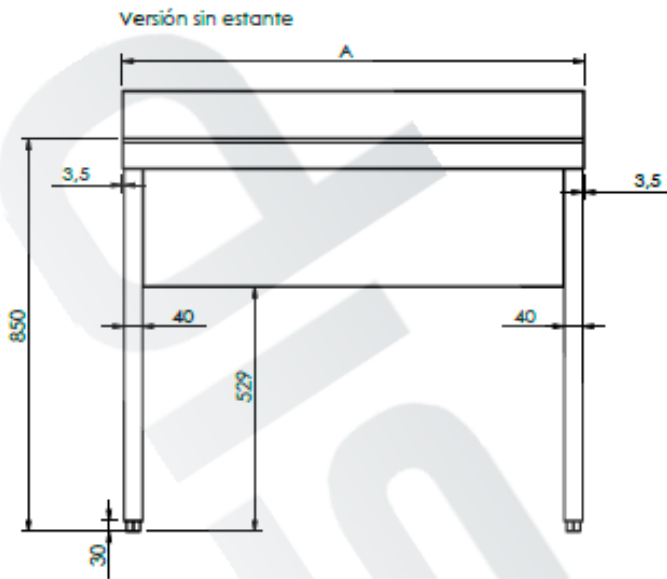

## Fregaderos de 1200x700

CVAL0001

Opción de agujero para grifo:

\* LAVA0002- Excepto para bastidores con espacio para lavavajillas

L147651D

L147651I

L1476520

Versión con estante

- Acero inoxidable AISI 304/18-10
- Se suministra desmontado
- Se suministra con válvula de desagüe
- Tubo rebosadero de desagüe
- Plafones a los 4 lados.
- Montaje con tornillos Allen M8 tanto bastidor como estante.
- Fijación de fregadero mediante cinta de doble cara y tornillos de seguridad
- Patatas extensibles de 30mm a 80mm.