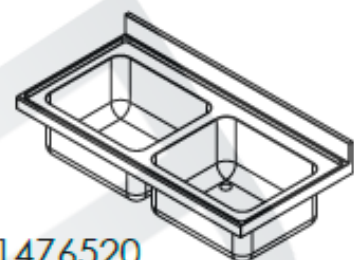

## Fregaderos de 1000x700

CVAL0001

Opción de agujero para grifo:

\* LAVA0002- Excepto para bastidores con espacio para lavavajillas

L127551D

L127551I

L1275520

- Acero inoxidable AISI 304/18-10
- Espesor 1mm
- Acabados completamente soldados y pulidos
- Se suministra con válvula de desagüe
- Tubo rebosadero de seguridad

## Fregaderos de 1200x700

CVAL0001

Opción de agujero para grifo:

\* LAVA0002- Excepto para bastidores con espacio para lavavajillas

L147651D

L147651I

L1476520

Versión con estante

CHEPA007 (Pata extensible)

CVAL0001

- FBE70060 (Estante 600)
- FBE70070 (Estante 700)
- FBE70100 (Estante 1000)
- FBE70120 (Estante 1200)
- FBE70130 (Estante 1300)
- FBE70140 (Estante 1400)
- FBE70160 (Estante 1600)
- FBE70180 (Estante 1800)
- FBE70200 (Estante 2000)

- Acero inoxidable AISI 304/18-10
- Se suministra desmontado
- Se suministra con válvula de desagüe
- Tubo rebosadero de desagüe
- Plafones a los 4 lados.
- Montaje con tornillos Allen M8 tanto bastidor como estante.
- Fijación de fregadero mediante cinta de doble cara y tornillos de seguridad
- Patatas extensibles de 30mm a 80mm.