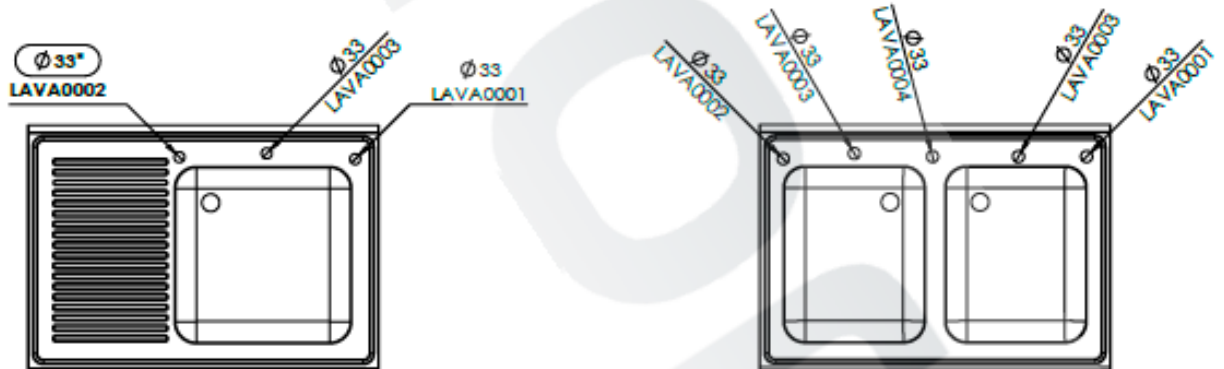

CVAL0001

Opción de agujero para grifo:

\* LAVA0002- Excepto para bastidores con espacio para lavavajillas

L107551D

L107551I

L1074520

- Acero inoxidable AISI 304/18-10
- Espesor 1mm
- Acabados completamente soldados y pulidos
- Se suministra con válvula de desagüe
- Tubo rebosadero de seguridad

## Fregaderos de 1000x700

CVAL0001

Opción de agujero para grifo:

\* LAVA0002- Excepto para bastidores con espacio para lavavajillas

L127551D

L127551I

L1275520

- Acero inoxidable AISI 304/18-10
- Espesor 1mm
- Acabados completamente soldados y pulidos
- Se suministra con válvula de desagüe
- Tubo rebosadero de seguridad

## Fregaderos de 1200x700

CVAL0001

Opción de agujero para grifo:

\* LAVA0002- Excepto para bastidores con espacio para lavavajillas

L147651D

L147651I

L1476520

Versión con estante

- Acero inoxidable AISI 304/18-10
- Se suministra desmontado
- Se suministra con válvula de desagüe
- Tubo rebosadero de desagüe
- Plafones a los 4 lados.
- Montaje con tornillos Allen M8 tanto bastidor como estante.
- Fijación de fregadero mediante cinta de doble cara y tornillos de seguridad
- Patatas extensibles de 30mm a 80mm.