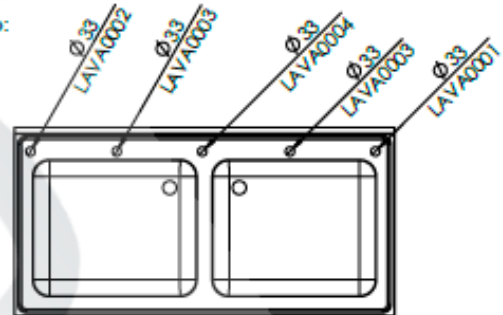

CVAL0001

Opción de agujero para grifo:

\* LAVA0002- Excepto para bastidores con espacio para lavavajillas

L107551D

L107551I

L1074520

- Acero inoxidable AISI 304/18-10
- Espesor 1mm
- Acabados completamente soldados y pulidos
- Se suministra con válvula de desagüe
- Tubo rebosadero de seguridad

## Fregaderos de 1000x700

CVAL0001

Opción de agujero para grifo:

\* LAVA0002- Excepto para bastidores con espacio para lavavajillas

L127551D

L127551I

L1275520

- Acero inoxidable AISI 304/18-10
- Espesor 1mm
- Acabados completamente soldados y pulidos
- Se suministra con válvula de desagüe
- Tubo rebosadero de seguridad

## Fregaderos de 1200x700

CVAL0001

Opción de agujero para grifo:

\* LAVA0002- Excepto para bastidores con espacio para lavavajillas

L147651D

L147651I

L1476520

Versión con estante

- Acero inoxidable AISI 304/18-10
- Se suministra desmontado
- Se suministra con válvula de desagüe
- Tubo rebosadero de desagüe
- Plafones a los 4 lados.
- Montaje con tornillos Allen M8 tanto bastidor como estante.
- Fijación de fregadero mediante cinta de doble cara y tornillos de seguridad
- Patatas extensibles de 30mm a 80mm.