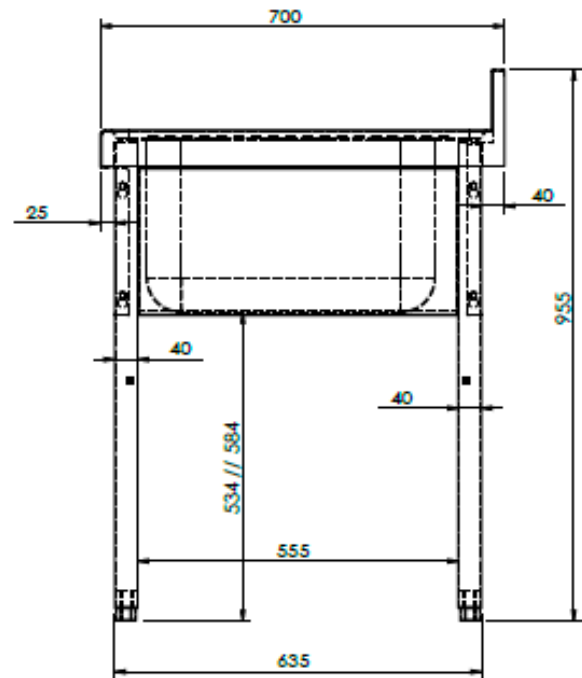

## Fregaderos de 1000x700

CVAL0001

Opción de agujero para grifo:

\* LAVA0002- Excepto para bastidores con espacio para lavavajillas

L127551D

L127551I

L1275520

- Acero inoxidable AISI 304/18-10
- Espesor 1mm
- Acabados completamente soldados y pulidos
- Se suministra con válvula de desagüe
- Tubo rebosadero de seguridad

## Fregaderos de 1200x700

CVAL0001

Opción de agujero para grifo:

\* LAVA0002- Excepto para bastidores con espacio para lavavajillas

L147651D

L147651I

L1476520

Versión con estante