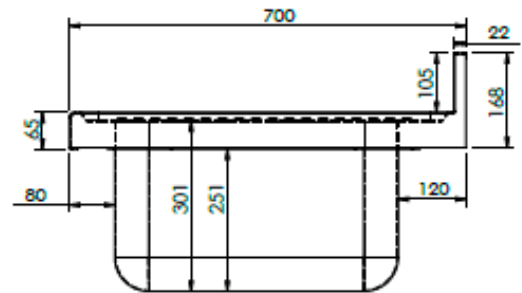

CVAL0001

Opción de agujero para grifo:

* LAVA0002- Excepto para bastidores con espacio para lavavajillas