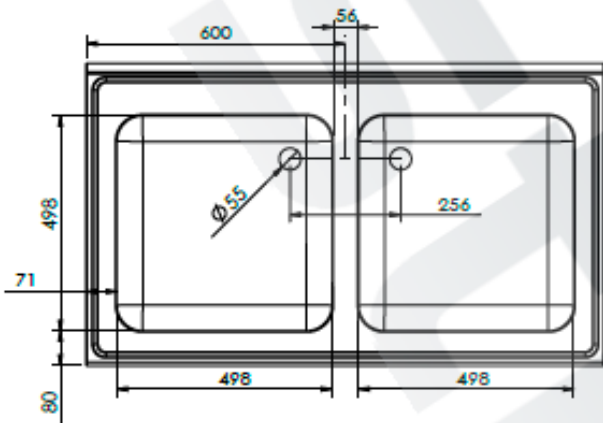

CVAL0001

Opción de agujero para grifo:

\* LAVA0002- Excepto para bastidores con espacio para lavavajillas

L107551D

L107551I

L1074520

- Acero inoxidable AISI 304/18-10
- Espesor 1mm
- Acabados completamente soldados y pulidos
- Se suministra con válvula de desagüe
- Tubo rebosadero de seguridad

## Fregaderos de 1000x700

CVAL0001

Opción de agujero para grifo:

\* LAVA0002- Excepto para bastidores con espacio para lavavajillas

L127551D

L127551I

L1275520

- Acero inoxidable AISI 304/18-10
- Espesor 1mm
- Acabados completamente soldados y pulidos
- Se suministra con válvula de desagüe
- Tubo rebosadero de seguridad

- Acero inoxidable AISI 304/18-10
- Se suministra desmontado
- Se suministra con válvula de desagüe
- Tubo rebosadero de desagüe
- Plafones a los 4 lados.
- Montaje con tornillos Allen M8 tanto bastidor como estante.
- Fijación de fregadero mediante cinta de doble cara y tornillos de seguridad
- Patatas extensibles de 30mm a 80mm.