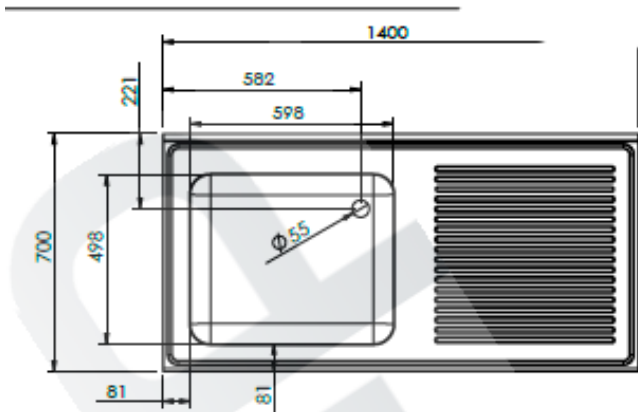

CVAL0001

Opción de agujero para grifo:

* LAVA0002- Excepto para bastidores con espacio para lavavajillas