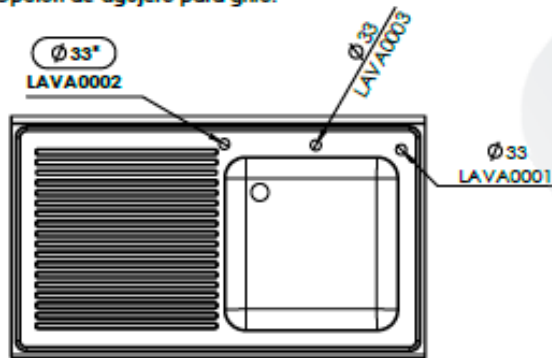

CVAL0001

Opción de agujero para grifo:

\* LAVA0002- Excepto para bastidores con espacio para lavavajillas

L107551D

L107551I

L1074520

- Acero inoxidable AISI 304/18-10
- Espesor 1mm
- Acabados completamente soldados y pulidos
- Se suministra con válvula de desagüe
- Tubo rebosadero de seguridad

## Fregaderos de 1000x700

CVAL0001

Opción de agujero para grifo:

\* LAVA0002- Excepto para bastidores con espacio para lavavajillas

L127551D

L127551I

L1275520

- Acero inoxidable AISI 304/18-10
- Espesor 1mm
- Acabados completamente soldados y pulidos
- Se suministra con válvula de desagüe
- Tubo rebosadero de seguridad