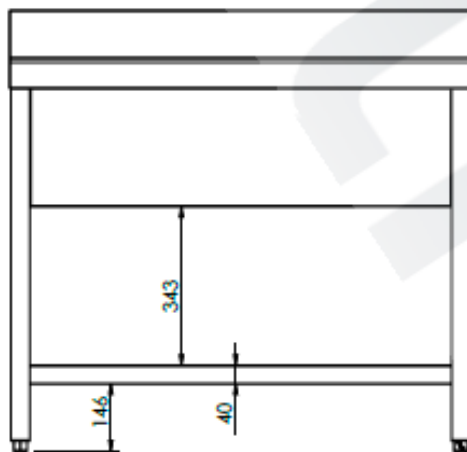

## Fregaderos de 1200x700

CVAL0001

Opción de agujero para grifo:

\* LAVA0002- Excepto para bastidores con espacio para lavavajillas

L147651D

L147651I

L1476520

Versión con estante