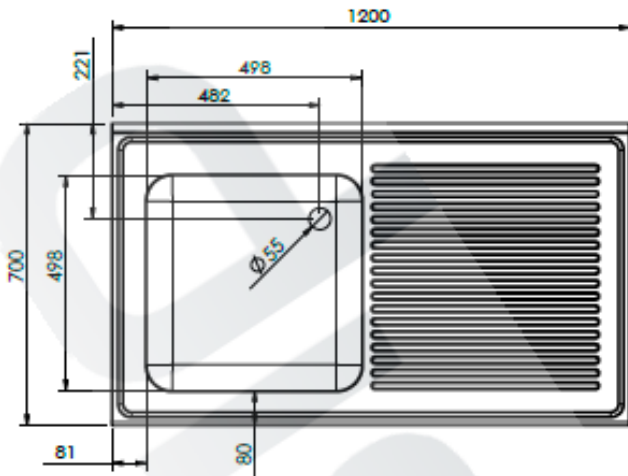

CVAL0001

Opción de agujero para grifo:

\* LAVA0002- Excepto para bastidores con espacio para lavavajillas

L107551D

L107551I

L1074520

- Acero inoxidable AISI 304/18-10
- Espesor 1mm
- Acabados completamente soldados y pulidos
- Se suministra con válvula de desagüe
- Tubo rebosadero de seguridad

## Fregaderos de 1000x700

CVAL0001

Opción de agujero para grifo:

\* LAVA0002- Excepto para bastidores con espacio para lavavajillas

L127551D

L127551I

L1275520

- Acero inoxidable AISI 304/18-10
- Espesor 1mm
- Acabados completamente soldados y pulidos
- Se suministra con válvula de desagüe
- Tubo rebosadero de seguridad

- Acero inoxidable AISI 304/18-10
- Se suministra desmontado
- Se suministra con válvula de desagüe
- Tubo rebosadero de desagüe
- Plafones a los 4 lados.
- Montaje con tornillos Allen M8 tanto bastidor como estante.
- Fijación de fregadero mediante cinta de doble cara y tornillos de seguridad
- Patatas extensibles de 30mm a 80mm.