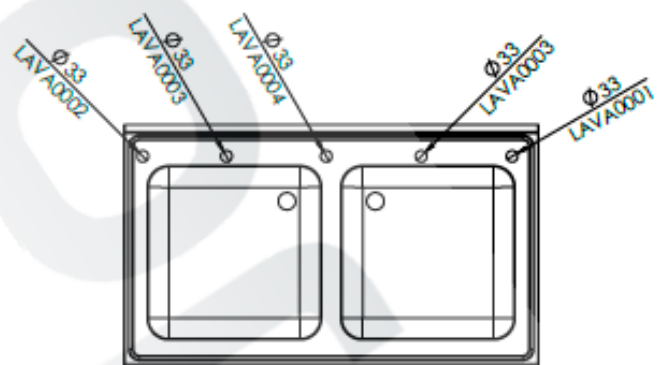

CVAL0001

Opción de agujero para grifo:

\* LAVA0002- Excepto para bastidores con espacio para lavavajillas

L107551D

L107551I

L1074520

- Acero inoxidable AISI 304/18-10
- Espesor 1mm
- Acabados completamente soldados y pulidos
- Se suministra con válvula de desagüe
- Tubo rebosadero de seguridad

## Fregaderos de 1000x700

CVAL0001

Opción de agujero para grifo:

\* LAVA0002- Excepto para bastidores con espacio para lavavajillas

L127551D

L127551I

L1275520

- Acero inoxidable AISI 304/18-10
- Espesor 1mm
- Acabados completamente soldados y pulidos
- Se suministra con válvula de desagüe
- Tubo rebosadero de seguridad

## Fregaderos de 1200x700

CVAL0001

Opción de agujero para grifo:

\* LAVA0002- Excepto para bastidores con espacio para lavavajillas

L147651D

L147651I

L1476520

Versión con estante

- Acero inoxidable AISI 304/18-10
- Se suministra desmontado
- Se suministra con válvula de desagüe
- Tubo rebosadero de desagüe
- Plafones a los 4 lados.
- Montaje con tornillos Allen M8 tanto bastidor como estante.
- Fijación de fregadero mediante cinta de doble cara y tornillos de seguridad
- Patatas extensibles de 30mm a 80mm.