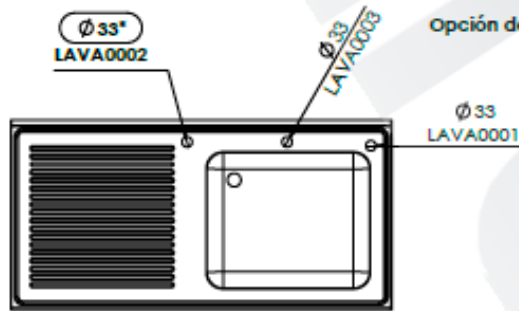

CVAL0001

Opción de agujero para grifo:

\* LAVA0002- Excepto para bastidores con espacio para lavavajillas

L107551D

L107551I

L1074520

- Acero inoxidable AISI 304/18-10
- Espesor 1mm
- Acabados completamente soldados y pulidos
- Se suministra con válvula de desagüe
- Tubo rebosadero de seguridad

## Fregaderos de 1000x700

CVAL0001

Opción de agujero para grifo:

\* LAVA0002- Excepto para bastidores con espacio para lavavajillas

L127551D

L127551I

L1275520

- Acero inoxidable AISI 304/18-10
- Espesor 1mm
- Acabados completamente soldados y pulidos
- Se suministra con válvula de desagüe
- Tubo rebosadero de seguridad

## Fregaderos de 1200x700

CVAL0001

Opción de agujero para grifo:

\* LAVA0002- Excepto para bastidores con espacio para lavavajillas

L147651D

L147651I

L1476520

Versión con estante