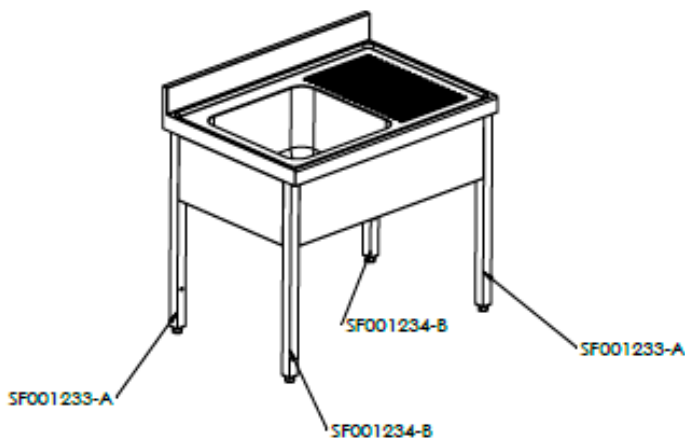

## Fregaderos de 1000x700

CVAL0001

Opción de agujero para grifo:

\* LAVA0002- Excepto para bastidores con espacio para lavavajillas

L127551D

L127551I

L1275520

- Acero inoxidable AISI 304/18-10
- Espesor 1mm
- Acabados completamente soldados y pulidos
- Se suministra con válvula de desagüe
- Tubo rebosadero de seguridad

## Fregaderos de 1200x700

CVAL0001

Opción de agujero para grifo:

\* LAVA0002- Excepto para bastidores con espacio para lavavajillas

L147651D

L147651I

L1476520

Versión con estante

CHEPA007 (Pata extensible)

CVAL0001

- FBE70060 (Estante 600)
- FBE70070 (Estante 700)
- FBE70100 (Estante 1000)
- FBE70120 (Estante 1200)
- FBE70130 (Estante 1300)
- FBE70140 (Estante 1400)
- FBE70160 (Estante 1600)
- FBE70180 (Estante 1800)
- FBE70200 (Estante 2000)

- Acero inoxidable AISI 304/18-10
- Se suministra desmontado
- Se suministra con válvula de desagüe
- Tubo rebosadero de desagüe
- Plafones a los 4 lados.
- Montaje con tornillos Allen M8 tanto bastidor como estante.
- Fijación de fregadero mediante cinta de doble cara y tornillos de seguridad
- Patatas extensibles de 30mm a 80mm.