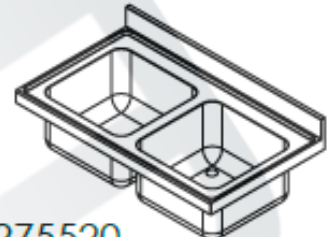

CVAL0001

Opción de agujero para grifo:

\* LAVA0002- Excepto para bastidores con espacio para lavavajillas

L107551D

L107551I

L1074520

- Acero inoxidable AISI 304/18-10
- Espesor 1mm
- Acabados completamente soldados y pulidos
- Se suministra con válvula de desagüe
- Tubo rebosadero de seguridad

## Fregaderos de 1000x700

CVAL0001

Opción de agujero para grifo:

\* LAVA0002- Excepto para bastidores con espacio para lavavajillas

L127551D

L127551I

L1275520

- Acero inoxidable AISI 304/18-10
- Espesor 1mm
- Acabados completamente soldados y pulidos
- Se suministra con válvula de desagüe
- Tubo rebosadero de seguridad

## Fregaderos de 1200x700

CVAL0001

Opción de agujero para grifo:

\* LAVA0002- Excepto para bastidores con espacio para lavavajillas

L147651D

L147651I

L1476520

Versión con estante