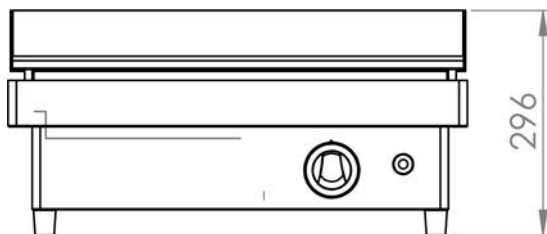

## Plancha a gas acero rectificado 15 mm 60PGC

### INFORMACIÓN TÉCNICA

Válvulas	2
Quemadores	2
Potencia (Kw)	6.4
Superficie útil (AxF) (mm)	600 x 400
Dimensiones (AxFxH) (mm)	610 x 457 x 240
Peso (Kg)	47
PVP (€)	986