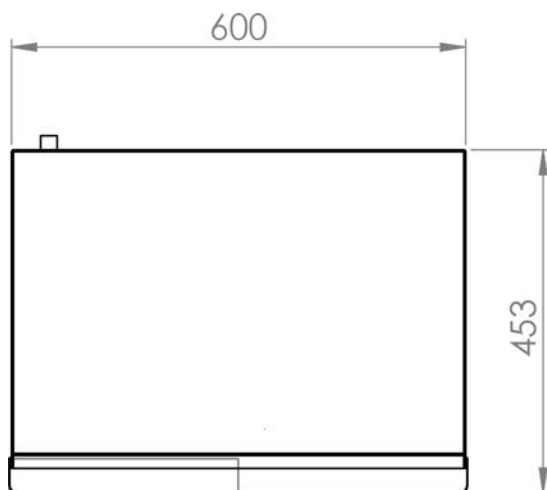

## Plancha a gas acero rectificado 15 mm 60PGC

### INFORMACIÓN TÉCNICA

Válvulas	2
Quemadores	2
Potencia (Kw)	6.4
Superficie útil (AxF) (mm)	600 x 400
Dimensiones (AxFxH) (mm)	610 x 457 x 240
Peso (Kg)	47
PVP (€)	986