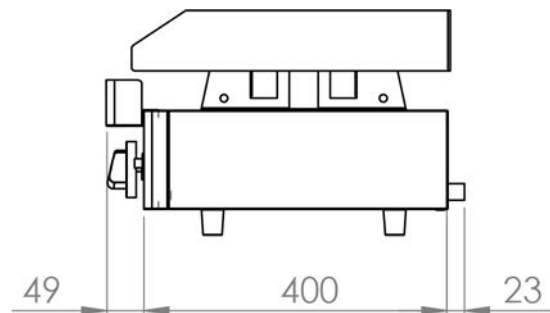

## Plancha a gas acero rectificado 15 mm 60PGC

### INFORMACIÓN TÉCNICA

Válvulas	2
Quemadores	2
Potencia (Kw)	6.4
Superficie útil (AxF) (mm)	600 x 400
Dimensiones (AxFxH) (mm)	610 x 457 x 240
Peso (Kg)	47
PVP (€)	986