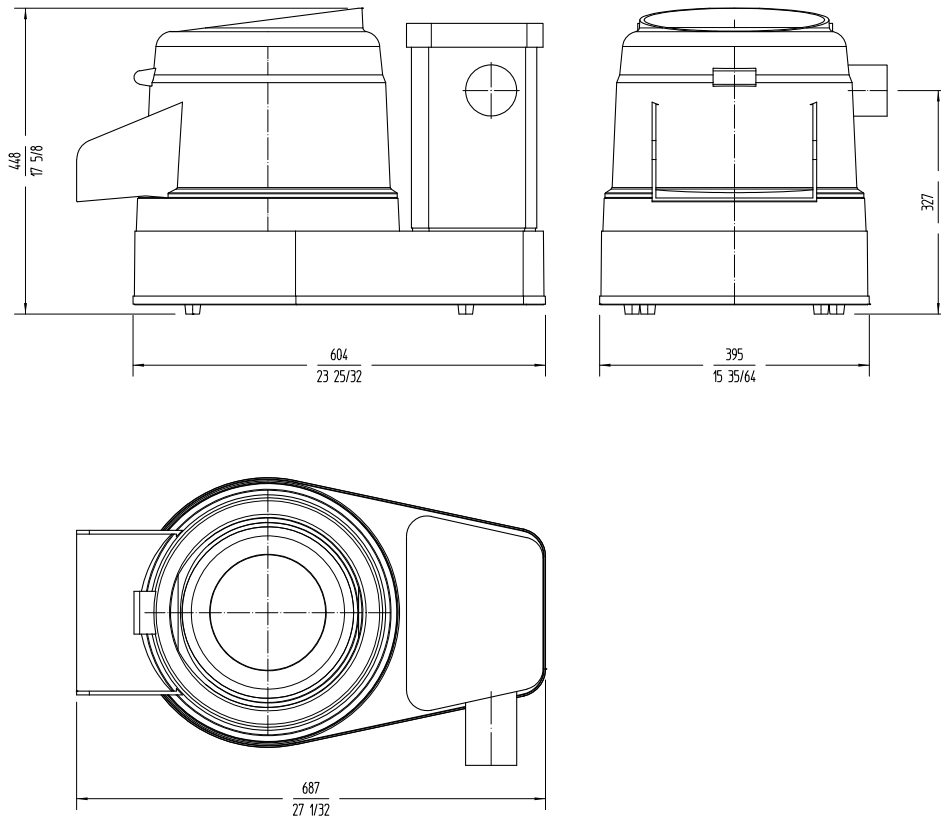

PELADORA PPC-6+ 220/60/1

Producción de 6 kilos en cada ciclo. Modelo con toma de accesorios en posición fija.

www.hosdecora.com   Tel: 976 255 991

  Fabricante de Equipos para Hostelería ESPAÑA EXPORT www.sammic.es es.sammic.com Basarte 1 Basarte 1 27720 Azkoitia, Spain 27720 Azkoitia, Spain ventas@sammic.com sales@sammic.com Tel.: +34 943 15 70 95 Tel.: +34 943 15 72 36		Proyecto	Fecha
		Ref.	Uds.
		Aprobado