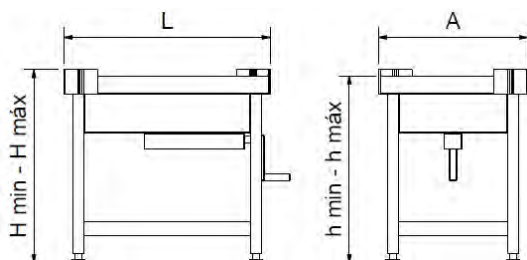

FICHA DE PRODUCTO

PRODUCTO: MESA CENTRAL CON SISTEMA DE ELEVACIÓN	Código: 074470	Página 1 de 1
	Edición: 1	Fecha: 18/12/19

Características de uso

- Mesa ergonómica regulable en altura para adaptarse a la altura del usuario de 672 a 872 mm de altura de trabajo.
- Soporte de acero inoxidable satinado con patas en brillo
- Taco de alta adherencia al suelo.

Características técnicas

Código	074470
L (mm)	721
A (mm)	521
H min(mm)	672
H max (mm)	872
h min(mm)	650
h max (mm)	850
P (Kg)	20

Accesorios opcionales

- No Procede

Cuidados y Mantenimiento

- o Emplee únicamente detergentes neutros.
- o No raspe con estropajos, espátulas, cuchillas u objetos cortantes o punzantes.
- o Aclare con abundante agua después de cada limpieza.
- o No deposite objetos férricos, derivados de hierro ni aceros no inoxidable húmedos sobre el artículo.
- o No deposite metales en fusión sobre su artículo de acero inoxidable.
- o Las salmueras pueden atacar su artículo en función de la concentración salina.