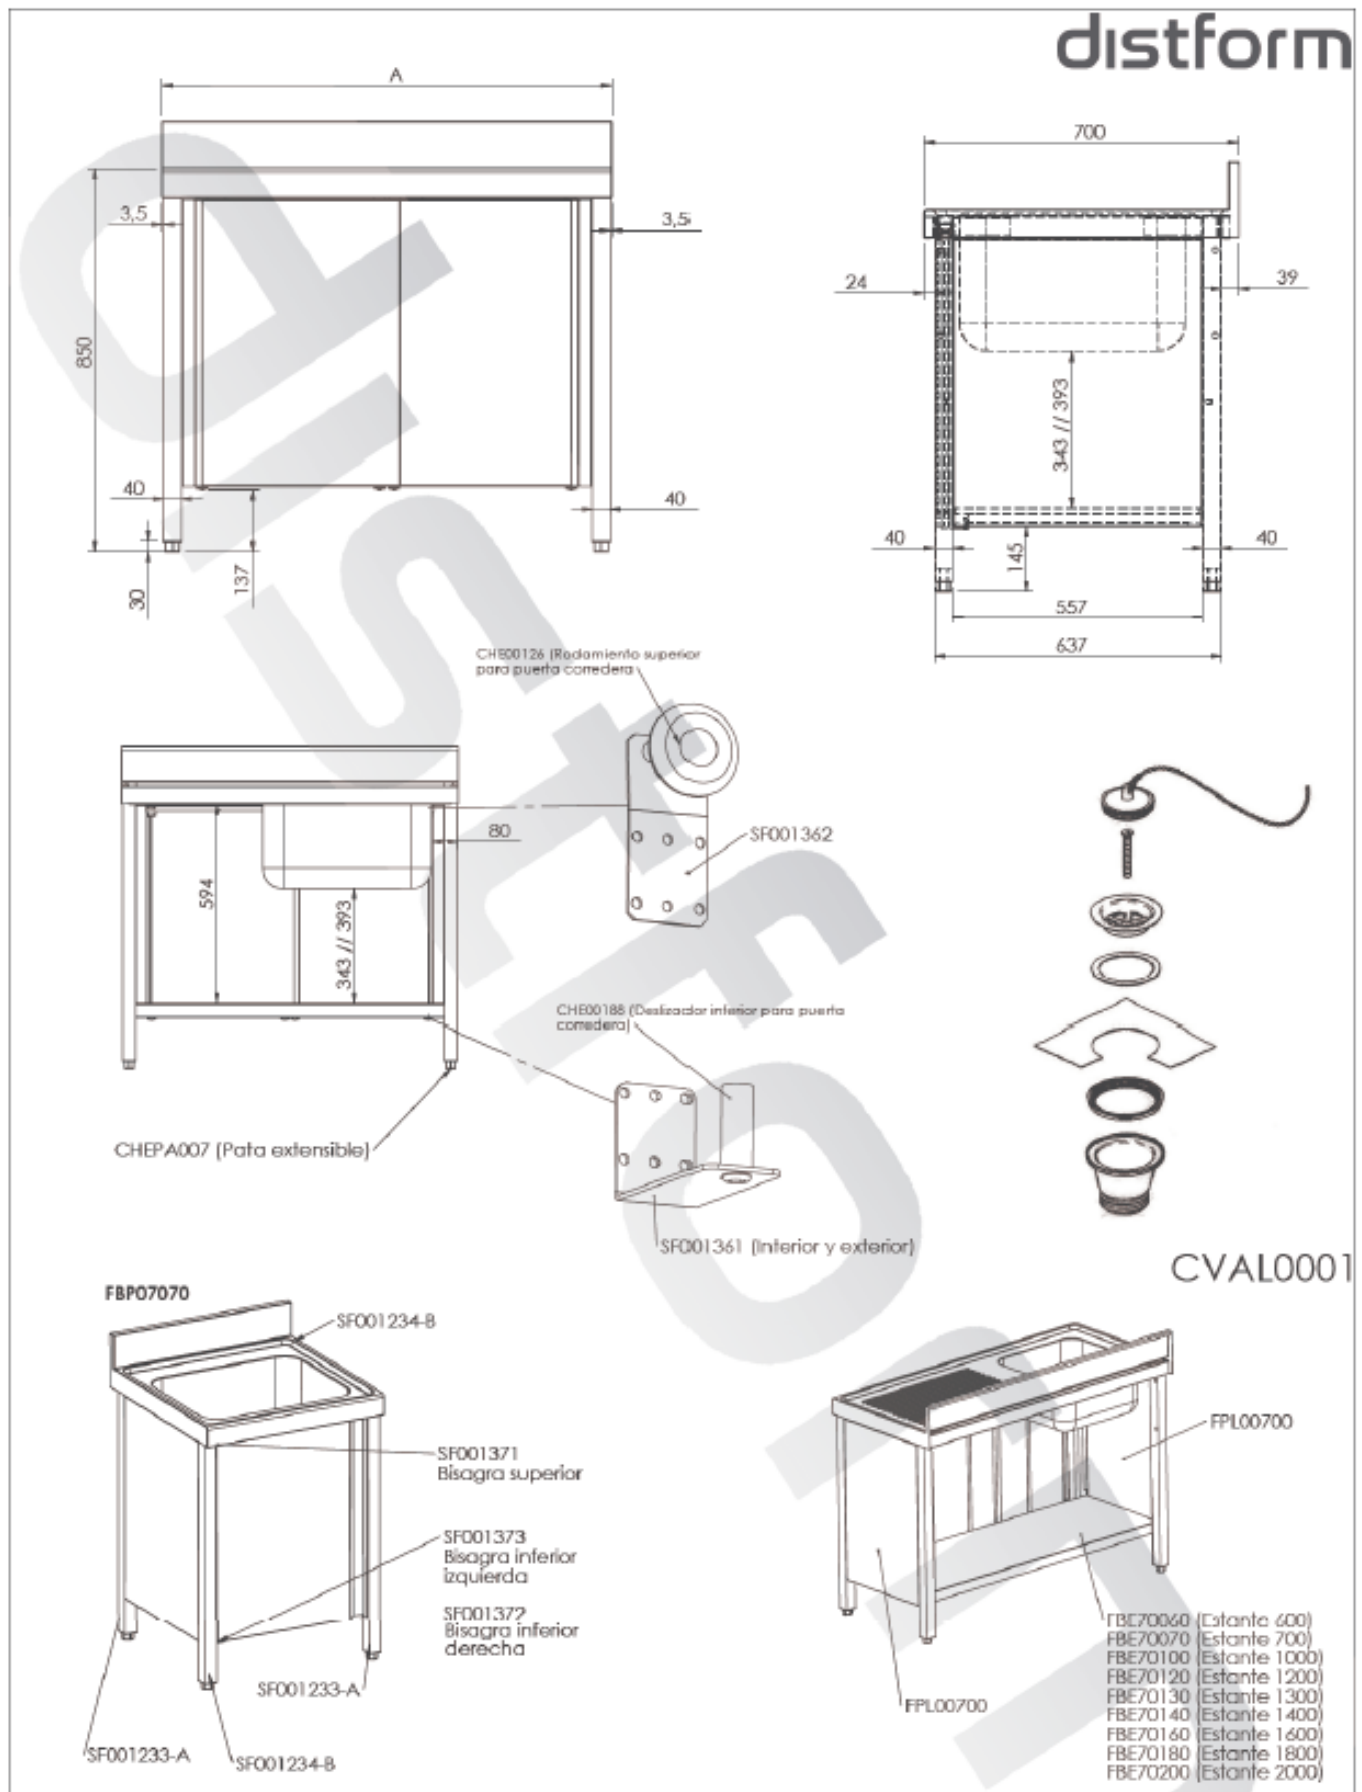

Opción de agujero para grifo:

* LAVA0002- Excepto para bastidores con espacio para lavavajillas

L107551D

L107551I

L1074520

- Acero inoxidable AISI 304/18-10
- Espesor 1mm
- Acabados completamente soldados y pulidos
- Se suministra con válvula de desagüe
- Tubo rebosadero de seguridad

Fregaderos de 1200x700

CVAL0001

Opción de agujero para grifo:

* LAVA0002- Excepto para bastidores con espacio para lavavajillas

L137551D

L137551I

- Acero inoxidable AISI 304/18-10
- Espesor 1mm
- Acabados completamente soldados y pulidos
- Se suministra con válvula de desagüe
- Tubo rebosadero de seguridad

CVAL0001

Opción de agujero para grifo:

* LAVA0002- Excepto para bastidores con espacio para lavavajillas

L147651D

L147651I

L147652O

- Acero inoxidable AISI 304/18-10
- Espesor 1mm
- Acabados completamente soldados y pulidos
- Se suministra con válvula de desagüe
- Tubo rebosadero de seguridad

Fregaderos de 1400x700

-Acero inoxidable AISI 304/18-10
 -Se suministra montado.
 -Se suministra con válvula de desagüe
 -Tubo rebasadero de seguridad
 -Patas extensibles de 30mm a 80mm.
 -Trasera abierta para poder realizar instalación