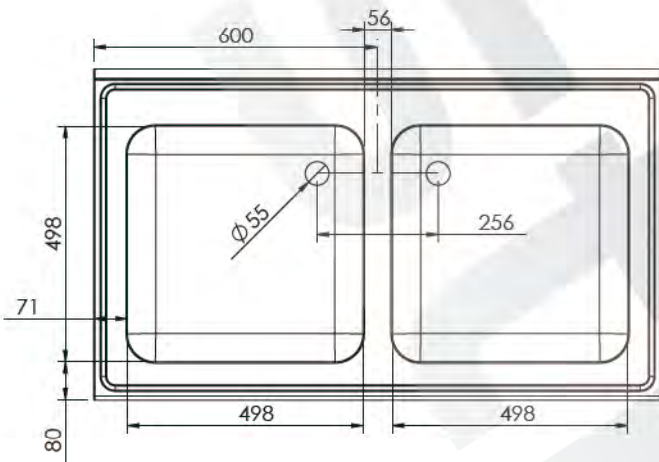

Opción de agujero para grifo:

* LAVA0002- Excepto para bastidores con espacio para lavavajillas

L107551D

L107551I

L1074520

- Acero inoxidable AISI 304/18-10
- Espesor 1mm
- Acabados completamente soldados y pulidos
- Se suministra con válvula de desagüe
- Tubo rebosadero de seguridad

Fregaderos de 1000x700

CVAL0001

Opción de agujero para grifo:

* LAVA0002- Excepto para bastidores con espacio para lavavajillas

L127551D

L127551I

L1275520

- Acero inoxidable AISI 304/18-10
- Espesor 1mm
- Acabados completamente soldados y pulidos
- Se suministra con válvula de desagüe
- Tubo rebosadero de seguridad

Fregaderos de 1200x700

CVAL0001

Opción de agujero para grifo:

* LAVA0002- Excepto para bastidores con espacio para lavavajillas

L137551D

L137551I

- Acero inoxidable AISI 304/18-10
- Espesor 1mm
- Acabados completamente soldados y pulidos
- Se suministra con válvula de desagüe
- Tubo rebosadero de seguridad