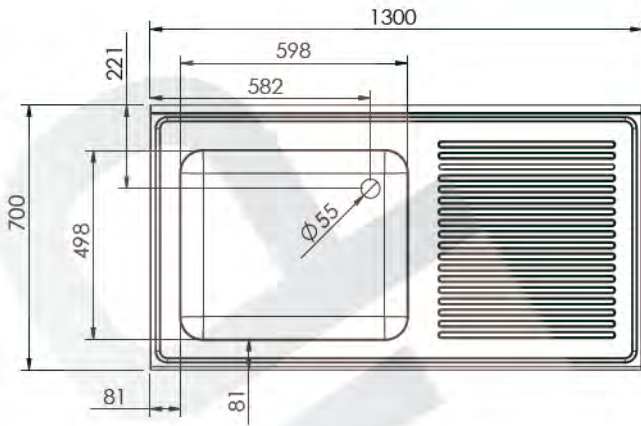

Opción de agujero para grifo:

* LAVA0002- Excepto para bastidores con espacio para lavavajillas

L107551D

L107551I

L1074520

- Acero inoxidable AISI 304/18-10
- Espesor 1mm
- Acabados completamente soldados y pulidos
- Se suministra con válvula de desagüe
- Tubo rebosadero de seguridad

Fregaderos de 1000x700

CVAL0001

Opción de agujero para grifo:

* LAVA0002- Excepto para bastidores con espacio para lavavajillas

L127551D

L127551I

L1275520

- Acero inoxidable AISI 304/18-10
- Espesor 1mm
- Acabados completamente soldados y pulidos
- Se suministra con válvula de desagüe
- Tubo rebosadero de seguridad

Fregaderos de 1200x700

CVAL0001

Opción de agujero para grifo:

* LAVA0002- Excepto para bastidores con espacio para lavavajillas

L137551D

L137551I

- Acero inoxidable AISI 304/18-10
- Espesor 1mm
- Acabados completamente soldados y pulidos
- Se suministra con válvula de desagüe
- Tubo rebosadero de seguridad