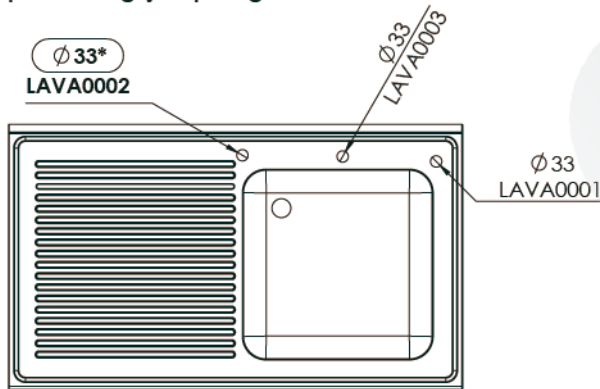

Opción de agujero para grifo:

* LAVA0002- Excepto para bastidores con espacio para lavavajillas

L107551D

L107551I

L1074520

- Acero inoxidable AISI 304/18-10
- Espesor 1mm
- Acabados completamente soldados y pulidos
- Se suministra con válvula de desagüe
- Tubo rebosadero de seguridad

Fregaderos de 1000x700

CVAL0001

Opción de agujero para grifo:

* LAVA0002- Excepto para bastidores con espacio para lavavajillas

L127551D

L127551I

L1275520

- Acero inoxidable AISI 304/18-10
- Espesor 1mm
- Acabados completamente soldados y pulidos
- Se suministra con válvula de desagüe
- Tubo rebosadero de seguridad

Fregaderos de 1200x700

CVAL0001

Opción de agujero para grifo:

* LAVA0002- Excepto para bastidores con espacio para lavavajillas

L137551D

L137551I

- Acero inoxidable AISI 304/18-10
- Espesor 1mm
- Acabados completamente soldados y pulidos
- Se suministra con válvula de desagüe
- Tubo rebosadero de seguridad

CVAL0001

Opción de agujero para grifo:

* LAVA0002- Excepto para bastidores con espacio para lavavajillas

L147651D

L147651I

L147652O

- Acero inoxidable AISI 304/18-10
- Espesor 1mm
- Acabados completamente soldados y pulidos
- Se suministra con válvula de desagüe
- Tubo rebosadero de seguridad