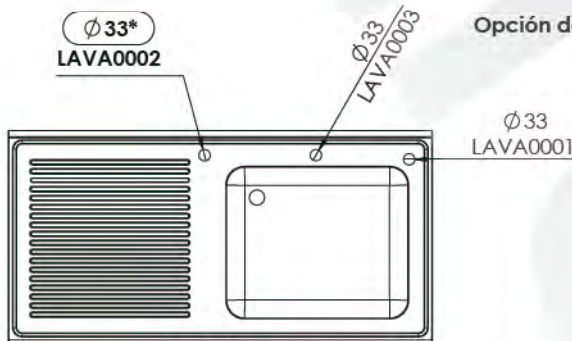

Opción de agujero para grifo:

* LAVA0002- Excepto para bastidores con espacio para lavavajillas

L107551D

L107551I

L1074520

- Acero inoxidable AISI 304/18-10
- Espesor 1mm
- Acabados completamente soldados y pulidos
- Se suministra con válvula de desagüe
- Tubo rebosadero de seguridad

Fregaderos de 1000x700

CVAL0001

Opción de agujero para grifo:

* LAVA0002- Excepto para bastidores con espacio para lavavajillas

L127551D

L127551I

L1275520

- Acero inoxidable AISI 304/18-10
- Espesor 1mm
- Acabados completamente soldados y pulidos
- Se suministra con válvula de desagüe
- Tubo rebosadero de seguridad

Fregaderos de 1200x700

CVAL0001

Opción de agujero para grifo:

* LAVA0002- Excepto para bastidores con espacio para lavavajillas

L137551D

L137551I

- Acero inoxidable AISI 304/18-10
- Espesor 1mm
- Acabados completamente soldados y pulidos
- Se suministra con válvula de desagüe
- Tubo rebosadero de seguridad

CVAL0001

Opción de agujero para grifo:

* LAVA0002- Excepto para bastidores con espacio para lavavajillas

L147651D

L147651I

L147652O

- Acero inoxidable AISI 304/18-10
- Espesor 1mm
- Acabados completamente soldados y pulidos
- Se suministra con válvula de desagüe
- Tubo rebosadero de seguridad