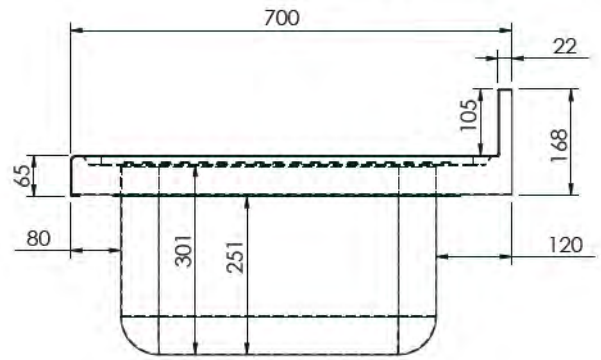

Fregaderos de 1000x700

CVAL0001

Opción de agujero para grifo:

* LAVA0002- Excepto para bastidores con espacio para lavavajillas

L127551D

L127551I

L1275520

- Acero inoxidable AISI 304/18-10
- Espesor 1mm
- Acabados completamente soldados y pulidos
- Se suministra con válvula de desagüe
- Tubo rebosadero de seguridad

Fregaderos de 1200x700

CVAL0001

Opción de agujero para grifo:

* LAVA0002- Excepto para bastidores con espacio para lavavajillas

L137551D

L137551I

- Acero inoxidable AISI 304/18-10
- Espesor 1mm
- Acabados completamente soldados y pulidos
- Se suministra con válvula de desagüe
- Tubo rebosadero de seguridad