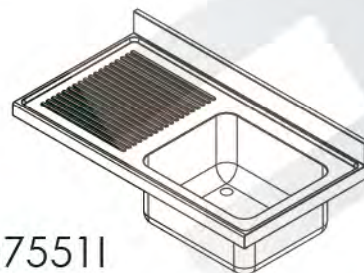

Opción de agujero para grifo:

* LAVA0002- Excepto para bastidores con espacio para lavavajillas

L107551D

L107551I

L1074520

- Acero inoxidable AISI 304/18-10
- Espesor 1mm
- Acabados completamente soldados y pulidos
- Se suministra con válvula de desagüe
- Tubo rebosadero de seguridad

Fregaderos de 1000x700

CVAL0001

Opción de agujero para grifo:

* LAVA0002- Excepto para bastidores con espacio para lavavajillas

L127551D

L127551I

L1275520

- Acero inoxidable AISI 304/18-10
- Espesor 1mm
- Acabados completamente soldados y pulidos
- Se suministra con válvula de desagüe
- Tubo rebosadero de seguridad

Fregaderos de 1200x700

CVAL0001

Opción de agujero para grifo:

* LAVA0002- Excepto para bastidores con espacio para lavavajillas

L137551D

L137551I

- Acero inoxidable AISI 304/18-10
- Espesor 1mm
- Acabados completamente soldados y pulidos
- Se suministra con válvula de desagüe
- Tubo rebosadero de seguridad

CVAL0001

Opción de agujero para grifo:

* LAVA0002- Excepto para bastidores con espacio para lavavajillas

L147651D

L147651I

L147652O

- Acero inoxidable AISI 304/18-10
- Espesor 1mm
- Acabados completamente soldados y pulidos
- Se suministra con válvula de desagüe
- Tubo rebosadero de seguridad