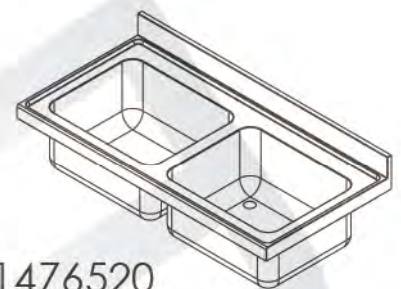

Fregaderos de 1200x700

CVAL0001

Opción de agujero para grifo:

* LAVA0002- Excepto para bastidores con espacio para lavavajillas

L137551D

L137551I

- Acero inoxidable AISI 304/18-10
- Espesor 1mm
- Acabados completamente soldados y pulidos
- Se suministra con válvula de desagüe
- Tubo rebosadero de seguridad

CVAL0001

Opción de agujero para grifo:

* LAVA0002- Excepto para bastidores con espacio para lavavajillas

L147651D

L147651I

L147652O

- Acero inoxidable AISI 304/18-10
- Espesor 1mm
- Acabados completamente soldados y pulidos
- Se suministra con válvula de desagüe
- Tubo rebosadero de seguridad

Fregaderos de 1400x700

-Acero inoxidable AISI 304/18-10
 -Se suministra montado.
 -Se suministra con válvula de desagüe
 -Tubo rebasadero de seguridad
 -Patas extensibles de 30mm a 80mm.
 -Trasera abierta para poder realizar instalación