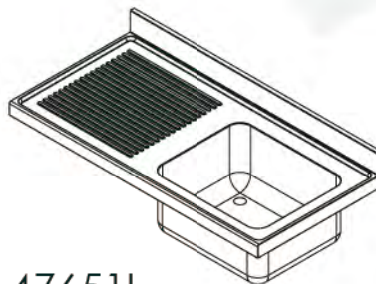

Fregaderos de 1000x700

CVAL0001

Opción de agujero para grifo:

* LAVA0002- Excepto para bastidores con espacio para lavavajillas

L127551D

L127551I

L1275520

- Acero inoxidable AISI 304/18-10
- Espesor 1mm
- Acabados completamente soldados y pulidos
- Se suministra con válvula de desagüe
- Tubo rebosadero de seguridad

Fregaderos de 1200x700

CVAL0001

Opción de agujero para grifo:

* LAVA0002- Excepto para bastidores con espacio para lavavajillas

L137551D

L137551I

- Acero inoxidable AISI 304/18-10
- Espesor 1mm
- Acabados completamente soldados y pulidos
- Se suministra con válvula de desagüe
- Tubo rebosadero de seguridad

CVAL0001

Opción de agujero para grifo:

* LAVA0002- Excepto para bastidores con espacio para lavavajillas

L147651D

L147651I

L147652O

- Acero inoxidable AISI 304/18-10
- Espesor 1mm
- Acabados completamente soldados y pulidos
- Se suministra con válvula de desagüe
- Tubo rebosadero de seguridad

Fregaderos de 1400x700

-Acero inoxidable AISI 304/18-10
 -Se suministra montado.
 -Se suministra con válvula de desagüe
 -Tubo rebasadero de seguridad
 -Patas extensibles de 30mm a 80mm.
 -Trasera abierta para poder realizar instalación