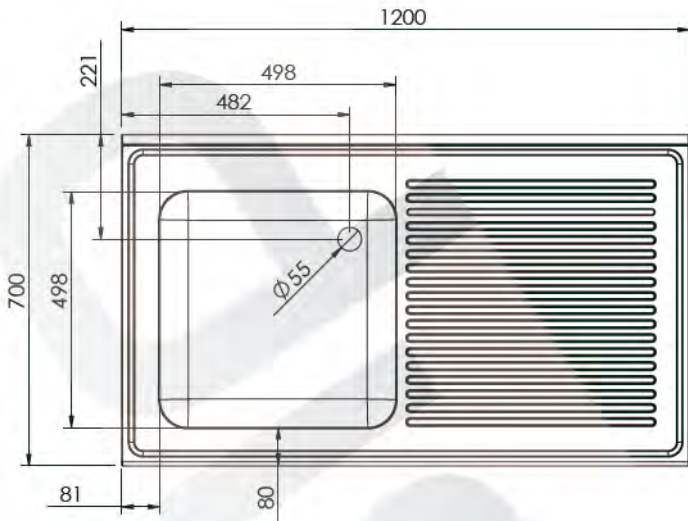

Opción de agujero para grifo:

* LAVA0002- Excepto para bastidores con espacio para lavavajillas

L107551D

L107551I

L1074520

- Acero inoxidable AISI 304/18-10
- Espesor 1mm
- Acabados completamente soldados y pulidos
- Se suministra con válvula de desagüe
- Tubo rebosadero de seguridad

Fregaderos de 1000x700

CVAL0001

Opción de agujero para grifo:

* LAVA0002- Excepto para bastidores con espacio para lavavajillas

L127551D

L127551I

L1275520

- Acero inoxidable AISI 304/18-10
- Espesor 1mm
- Acabados completamente soldados y pulidos
- Se suministra con válvula de desagüe
- Tubo rebosadero de seguridad

Fregaderos de 1200x700

CVAL0001

Opción de agujero para grifo:

* LAVA0002- Excepto para bastidores con espacio para lavavajillas

L137551D

L137551I

- Acero inoxidable AISI 304/18-10
- Espesor 1mm
- Acabados completamente soldados y pulidos
- Se suministra con válvula de desagüe
- Tubo rebosadero de seguridad