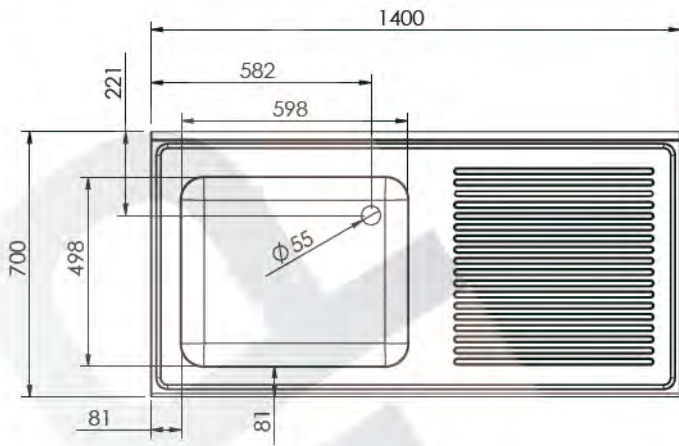

Fregaderos de 1000x700

CVAL0001

Opción de agujero para grifo:

* LAVA0002- Excepto para bastidores con espacio para lavavajillas

L127551D

L127551I

L1275520

- Acero inoxidable AISI 304/18-10
- Espesor 1mm
- Acabados completamente soldados y pulidos
- Se suministra con válvula de desagüe
- Tubo rebosadero de seguridad

Fregaderos de 1200x700

CVAL0001

Opción de agujero para grifo:

* LAVA0002- Excepto para bastidores con espacio para lavavajillas

L137551D

L137551I

- Acero inoxidable AISI 304/18-10
- Espesor 1mm
- Acabados completamente soldados y pulidos
- Se suministra con válvula de desagüe
- Tubo rebosadero de seguridad