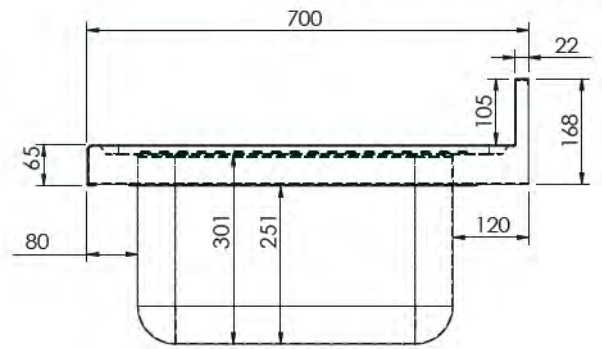

Opción de agujero para grifo:

* LAVA0002- Excepto para bastidores con espacio para lavavajillas

L107551D

L107551I

L1074520

- Acero inoxidable AISI 304/18-10
- Espesor 1mm
- Acabados completamente soldados y pulidos
- Se suministra con válvula de desagüe
- Tubo rebosadero de seguridad

Fregaderos de 1000x700

CVAL0001

Opción de agujero para grifo:

* LAVA0002- Excepto para bastidores con espacio para lavavajillas

L127551D

L127551I

L1275520

- Acero inoxidable AISI 304/18-10
- Espesor 1mm
- Acabados completamente soldados y pulidos
- Se suministra con válvula de desagüe
- Tubo rebosadero de seguridad

Fregaderos de 1200x700

CVAL0001

Opción de agujero para grifo:

* LAVA0002- Excepto para bastidores con espacio para lavavajillas

L137551D

L137551I

- Acero inoxidable AISI 304/18-10
- Espesor 1mm
- Acabados completamente soldados y pulidos
- Se suministra con válvula de desagüe
- Tubo rebosadero de seguridad

Fregaderos de 1400x700

-Acero inoxidable AISI 304/18-10
 -Se suministra montado.
 -Se suministra con válvula de desagüe
 -Tubo rebasadero de seguridad
 -Patas extensibles de 30mm a 80mm.
 -Trasera abierta para poder realizar instalación