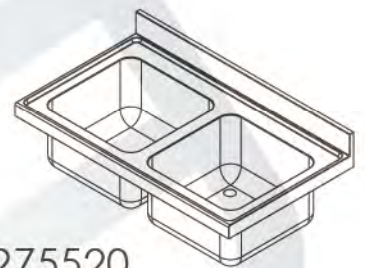

Opción de agujero para grifo:

* LAVA0002- Excepto para bastidores con espacio para lavavajillas

L107551D

L107551I

L1074520

- Acero inoxidable AISI 304/18-10
- Espesor 1mm
- Acabados completamente soldados y pulidos
- Se suministra con válvula de desagüe
- Tubo rebosadero de seguridad

Fregaderos de 1000x700

CVAL0001

Opción de agujero para grifo:

* LAVA0002- Excepto para bastidores con espacio para lavavajillas

L127551D

L127551I

L1275520

- Acero inoxidable AISI 304/18-10
- Espesor 1mm
- Acabados completamente soldados y pulidos
- Se suministra con válvula de desagüe
- Tubo rebosadero de seguridad

Fregaderos de 1200x700

CVAL0001

Opción de agujero para grifo:

* LAVA0002- Excepto para bastidores con espacio para lavavajillas

L137551D

L137551I

- Acero inoxidable AISI 304/18-10
- Espesor 1mm
- Acabados completamente soldados y pulidos
- Se suministra con válvula de desagüe
- Tubo rebosadero de seguridad