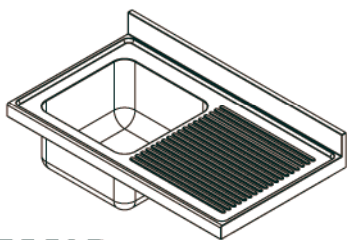

Opción de agujero para grifo:

* LAVA0002- Excepto para bastidores con espacio para lavavajillas

L107551D

L107551I

L1074520

- Acero inoxidable AISI 304/18-10
- Espesor 1mm
- Acabados completamente soldados y pulidos
- Se suministra con válvula de desagüe
- Tubo rebosadero de seguridad

Fregaderos de 1000x700

CVAL0001

Opción de agujero para grifo:

* LAVA0002- Excepto para bastidores con espacio para lavavajillas

L127551D

L127551I

L1275520

- Acero inoxidable AISI 304/18-10
- Espesor 1mm
- Acabados completamente soldados y pulidos
- Se suministra con válvula de desagüe
- Tubo rebosadero de seguridad

Fregaderos de 1200x700

CVAL0001

Opción de agujero para grifo:

* LAVA0002- Excepto para bastidores con espacio para lavavajillas

L137551D

L137551I

- Acero inoxidable AISI 304/18-10
- Espesor 1mm
- Acabados completamente soldados y pulidos
- Se suministra con válvula de desagüe
- Tubo rebosadero de seguridad

CVAL0001

Opción de agujero para grifo:

* LAVA0002- Excepto para bastidores con espacio para lavavajillas

L147651D

L147651I

L147652O

- Acero inoxidable AISI 304/18-10
- Espesor 1mm
- Acabados completamente soldados y pulidos
- Se suministra con válvula de desagüe
- Tubo rebosadero de seguridad