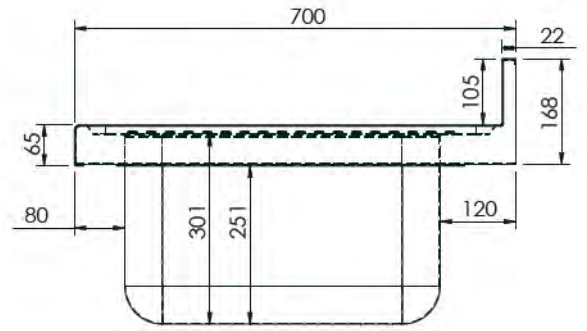

Fregaderos de 1200x700

CVAL0001

Opción de agujero para grifo:

* LAVA0002- Excepto para bastidores con espacio para lavavajillas

L137551D

L137551I

- Acero inoxidable AISI 304/18-10
- Espesor 1mm
- Acabados completamente soldados y pulidos
- Se suministra con válvula de desagüe
- Tubo rebosadero de seguridad