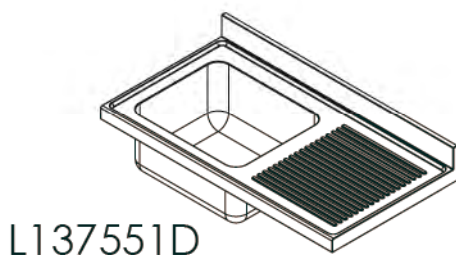

Opción de agujero para grifo:

* LAVA0002- Excepto para bastidores con espacio para lavavajillas

L107551D

L107551I

L1074520

- Acero inoxidable AISI 304/18-10
- Espesor 1mm
- Acabados completamente soldados y pulidos
- Se suministra con válvula de desagüe
- Tubo rebosadero de seguridad

Fregaderos de 1000x700

CVAL0001

Opción de agujero para grifo:

* LAVA0002- Excepto para bastidores con espacio para lavavajillas

L127551D

L127551I

L1275520

- Acero inoxidable AISI 304/18-10
- Espesor 1mm
- Acabados completamente soldados y pulidos
- Se suministra con válvula de desagüe
- Tubo rebosadero de seguridad

Fregaderos de 1200x700

CVAL0001

Opción de agujero para grifo:

* LAVA0002- Excepto para bastidores con espacio para lavavajillas

L137551D

L137551I

- Acero inoxidable AISI 304/18-10
- Espesor 1mm
- Acabados completamente soldados y pulidos
- Se suministra con válvula de desagüe
- Tubo rebosadero de seguridad

CVAL0001

Opción de agujero para grifo:

* LAVA0002- Excepto para bastidores con espacio para lavavajillas

L147651D

L147651I

L147652O

- Acero inoxidable AISI 304/18-10
- Espesor 1mm
- Acabados completamente soldados y pulidos
- Se suministra con válvula de desagüe
- Tubo rebosadero de seguridad