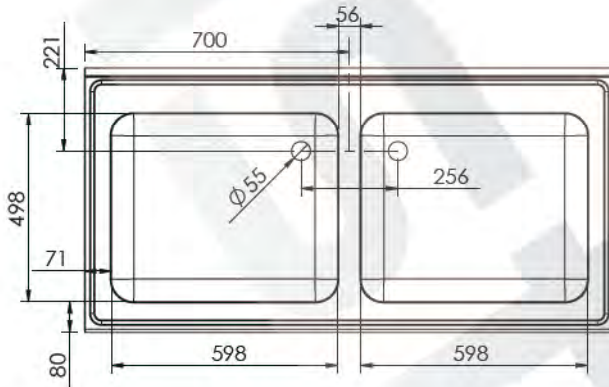

Fregaderos de 1000x700

CVAL0001

Opción de agujero para grifo:

* LAVA0002- Excepto para bastidores con espacio para lavavajillas

L127551D

L127551I

L1275520

- Acero inoxidable AISI 304/18-10
- Espesor 1mm
- Acabados completamente soldados y pulidos
- Se suministra con válvula de desagüe
- Tubo rebosadero de seguridad

Fregaderos de 1200x700

CVAL0001

Opción de agujero para grifo:

* LAVA0002- Excepto para bastidores con espacio para lavavajillas

L137551D

L137551I

- Acero inoxidable AISI 304/18-10
- Espesor 1mm
- Acabados completamente soldados y pulidos
- Se suministra con válvula de desagüe
- Tubo rebosadero de seguridad