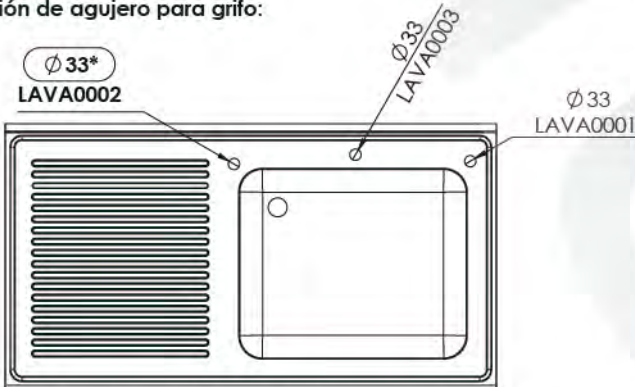

Opción de agujero para grifo:

* LAVA0002- Excepto para bastidores con espacio para lavavajillas

L107551D

L107551I

L1074520

- Acero inoxidable AISI 304/18-10
- Espesor 1mm
- Acabados completamente soldados y pulidos
- Se suministra con válvula de desagüe
- Tubo rebosadero de seguridad

Fregaderos de 1000x700

CVAL0001

Opción de agujero para grifo:

* LAVA0002- Excepto para bastidores con espacio para lavavajillas

L127551D

L127551I

L1275520

- Acero inoxidable AISI 304/18-10
- Espesor 1mm
- Acabados completamente soldados y pulidos
- Se suministra con válvula de desagüe
- Tubo rebosadero de seguridad

Fregaderos de 1200x700

CVAL0001

Opción de agujero para grifo:

* LAVA0002- Excepto para bastidores con espacio para lavavajillas

L137551D

L137551I

- Acero inoxidable AISI 304/18-10
- Espesor 1mm
- Acabados completamente soldados y pulidos
- Se suministra con válvula de desagüe
- Tubo rebosadero de seguridad