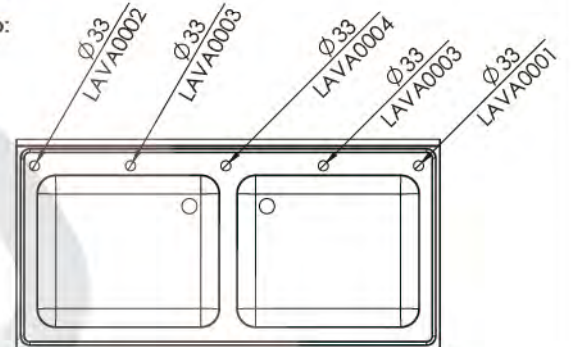

Fregaderos de 1000x700

CVAL0001

Opción de agujero para grifo:

* LAVA0002- Excepto para bastidores con espacio para lavavajillas

L127551D

L127551I

L1275520

- Acero inoxidable AISI 304/18-10
- Espesor 1mm
- Acabados completamente soldados y pulidos
- Se suministra con válvula de desagüe
- Tubo rebosadero de seguridad

Fregaderos de 1200x700

CVAL0001

Opción de agujero para grifo:

* LAVA0002- Excepto para bastidores con espacio para lavavajillas

L137551D

L137551I

- Acero inoxidable AISI 304/18-10
- Espesor 1mm
- Acabados completamente soldados y pulidos
- Se suministra con válvula de desagüe
- Tubo rebosadero de seguridad

CVAL0001

Opción de agujero para grifo:

* LAVA0002- Excepto para bastidores con espacio para lavavajillas

L147651D

L147651I

L147652O

- Acero inoxidable AISI 304/18-10
- Espesor 1mm
- Acabados completamente soldados y pulidos
- Se suministra con válvula de desagüe
- Tubo rebosadero de seguridad