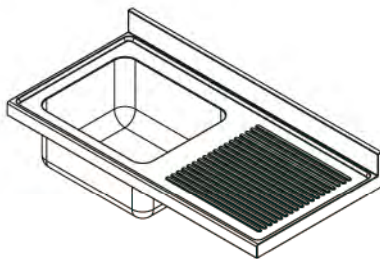

Opción de agujero para grifo:

* LAVA0002- Excepto para bastidores con espacio para lavavajillas

L107551D

L107551I

L1074520

- Acero inoxidable AISI 304/18-10
- Espesor 1mm
- Acabados completamente soldados y pulidos
- Se suministra con válvula de desagüe
- Tubo rebosadero de seguridad

Fregaderos de 1000x700

CVAL0001

Opción de agujero para grifo:

* LAVA0002- Excepto para bastidores con espacio para lavavajillas

L127551D

L127551I

L1275520

- Acero inoxidable AISI 304/18-10
- Espesor 1mm
- Acabados completamente soldados y pulidos
- Se suministra con válvula de desagüe
- Tubo rebosadero de seguridad

Fregaderos de 1200x700

CVAL0001

Opción de agujero para grifo:

* LAVA0002- Excepto para bastidores con espacio para lavavajillas

L137551D

L137551I

- Acero inoxidable AISI 304/18-10
- Espesor 1mm
- Acabados completamente soldados y pulidos
- Se suministra con válvula de desagüe
- Tubo rebosadero de seguridad

CVAL0001

Opción de agujero para grifo:

* LAVA0002- Excepto para bastidores con espacio para lavavajillas

L147651D

L147651I

L147652O

- Acero inoxidable AISI 304/18-10
- Espesor 1mm
- Acabados completamente soldados y pulidos
- Se suministra con válvula de desagüe
- Tubo rebosadero de seguridad