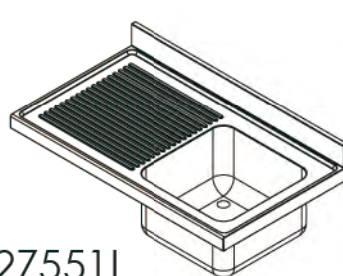

Opción de agujero para grifo:

* LAVA0002- Excepto para bastidores con espacio para lavavajillas

L107551D

L107551I

L1074520

- Acero inoxidable AISI 304/18-10
- Espesor 1mm
- Acabados completamente soldados y pulidos
- Se suministra con válvula de desagüe
- Tubo rebosadero de seguridad

Fregaderos de 1000x700

CVAL0001

Opción de agujero para grifo:

* LAVA0002- Excepto para bastidores con espacio para lavavajillas

L127551D

L127551I

L1275520

- Acero inoxidable AISI 304/18-10
- Espesor 1mm
- Acabados completamente soldados y pulidos
- Se suministra con válvula de desagüe
- Tubo rebosadero de seguridad

Fregaderos de 1200x700

CVAL0001

Opción de agujero para grifo:

* LAVA0002- Excepto para bastidores con espacio para lavavajillas

L137551D

L137551I

- Acero inoxidable AISI 304/18-10
- Espesor 1mm
- Acabados completamente soldados y pulidos
- Se suministra con válvula de desagüe
- Tubo rebosadero de seguridad

CVAL0001

Opción de agujero para grifo:

* LAVA0002- Excepto para bastidores con espacio para lavavajillas

L147651D

L147651I

L147652O

- Acero inoxidable AISI 304/18-10
- Espesor 1mm
- Acabados completamente soldados y pulidos
- Se suministra con válvula de desagüe
- Tubo rebosadero de seguridad