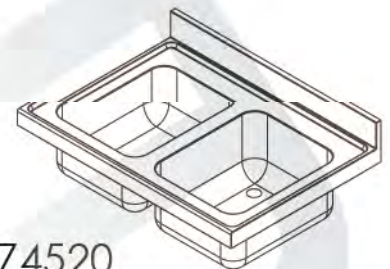

Opción de agujero para grifo:

* LAVA0002- Excepto para bastidores con espacio para lavavajillas

L107551D

L107551I

L1074520

- Acero inoxidable AISI 304/18-10
- Espesor 1mm
- Acabados completamente soldados y pulidos
- Se suministra con válvula de desagüe
- Tubo rebosadero de seguridad

Fregaderos de 1000x700

CVAL0001

Opción de agujero para grifo:

* LAVA0002- Excepto para bastidores con espacio para lavavajillas

L127551D

L127551I

L1275520

- Acero inoxidable AISI 304/18-10
- Espesor 1mm
- Acabados completamente soldados y pulidos
- Se suministra con válvula de desagüe
- Tubo rebosadero de seguridad

Fregaderos de 1200x700

CVAL0001

Opción de agujero para grifo:

* LAVA0002- Excepto para bastidores con espacio para lavavajillas

L137551D

L137551I

- Acero inoxidable AISI 304/18-10
- Espesor 1mm
- Acabados completamente soldados y pulidos
- Se suministra con válvula de desagüe
- Tubo rebosadero de seguridad