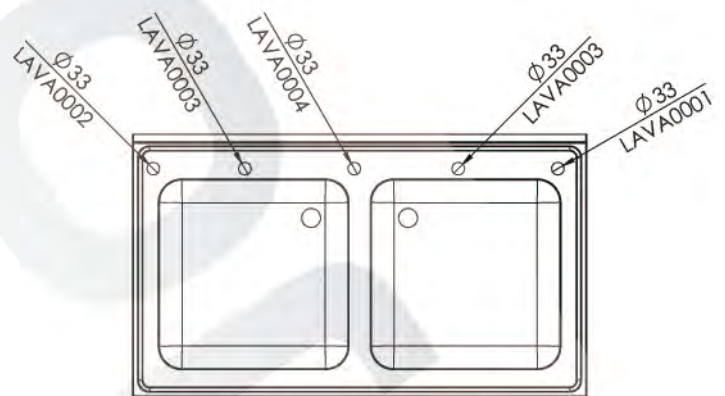

Opción de agujero para grifo:

* LAVA0002- Excepto para bastidores con espacio para lavavajillas

L107551D

L107551I

L1074520

- Acero inoxidable AISI 304/18-10
- Espesor 1mm
- Acabados completamente soldados y pulidos
- Se suministra con válvula de desagüe
- Tubo rebosadero de seguridad

Fregaderos de 1000x700

CVAL0001

Opción de agujero para grifo:

* LAVA0002- Excepto para bastidores con espacio para lavavajillas

L127551D

L127551I

L1275520

- Acero inoxidable AISI 304/18-10
- Espesor 1mm
- Acabados completamente soldados y pulidos
- Se suministra con válvula de desagüe
- Tubo rebosadero de seguridad

Fregaderos de 1200x700

CVAL0001

Opción de agujero para grifo:

* LAVA0002- Excepto para bastidores con espacio para lavavajillas

L137551D

L137551I

- Acero inoxidable AISI 304/18-10
- Espesor 1mm
- Acabados completamente soldados y pulidos
- Se suministra con válvula de desagüe
- Tubo rebosadero de seguridad