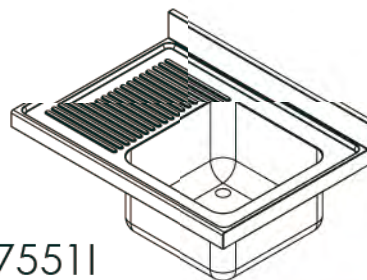

Opción de agujero para grifo:

* LAVA0002- Excepto para bastidores con espacio para lavavajillas

L107551D

L107551I

L1074520

- Acero inoxidable AISI 304/18-10
- Espesor 1mm
- Acabados completamente soldados y pulidos
- Se suministra con válvula de desagüe
- Tubo rebosadero de seguridad

Fregaderos de 1000x700

CVAL0001

Opción de agujero para grifo:

* LAVA0002- Excepto para bastidores con espacio para lavavajillas

L127551D

L127551I

L1275520

- Acero inoxidable AISI 304/18-10
- Espesor 1mm
- Acabados completamente soldados y pulidos
- Se suministra con válvula de desagüe
- Tubo rebosadero de seguridad

Fregaderos de 1200x700

CVAL0001

Opción de agujero para grifo:

* LAVA0002- Excepto para bastidores con espacio para lavavajillas

L137551D

L137551I

- Acero inoxidable AISI 304/18-10
- Espesor 1mm
- Acabados completamente soldados y pulidos
- Se suministra con válvula de desagüe
- Tubo rebosadero de seguridad

CVAL0001

Opción de agujero para grifo:

* LAVA0002- Excepto para bastidores con espacio para lavavajillas

L147651D

L147651I

L147652O

- Acero inoxidable AISI 304/18-10
- Espesor 1mm
- Acabados completamente soldados y pulidos
- Se suministra con válvula de desagüe
- Tubo rebosadero de seguridad