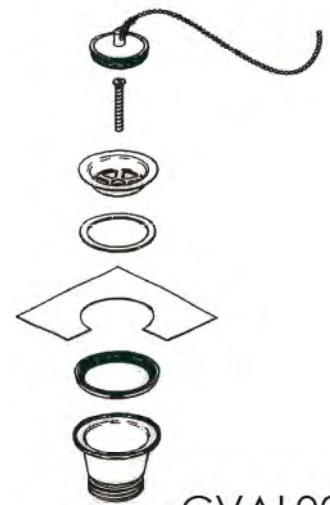

Opción de agujero para grifo:

* LAVA0002- Excepto para bastidores con espacio para lavavajillas

L107551D

L107551I

L1074520

- Acero inoxidable AISI 304/18-10
- Espesor 1mm
- Acabados completamente soldados y pulidos
- Se suministra con válvula de desagüe
- Tubo rebosadero de seguridad

Fregaderos de 1000x700

CVAL0001

Opción de agujero para grifo:

* LAVA0002- Excepto para bastidores con espacio para lavavajillas

L127551D

L127551I

L1275520

- Acero inoxidable AISI 304/18-10
- Espesor 1mm
- Acabados completamente soldados y pulidos
- Se suministra con válvula de desagüe
- Tubo rebosadero de seguridad

Fregaderos de 1200x700

CVAL0001

Opción de agujero para grifo:

* LAVA0002- Excepto para bastidores con espacio para lavavajillas

L137551D

L137551I

- Acero inoxidable AISI 304/18-10
- Espesor 1mm
- Acabados completamente soldados y pulidos
- Se suministra con válvula de desagüe
- Tubo rebosadero de seguridad

CVAL0001

Opción de agujero para grifo:

* LAVA0002- Excepto para bastidores con espacio para lavavajillas

L147651D

L147651I

L1476520

- Acero inoxidable AISI 304/18-10
- Espesor 1mm
- Acabados completamente soldados y pulidos
- Se suministra con válvula de desagüe
- Tubo rebosadero de seguridad