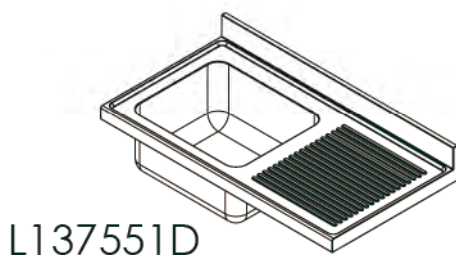

Opción de agujero para grifo:

* LAVA0002- Excepto para bastidores con espacio para lavavajillas

L107551D

L107551I

L1074520

- Acero inoxidable AISI 304/18-10
- Espesor 1mm
- Acabados completamente soldados y pulidos
- Se suministra con válvula de desagüe
- Tubo rebosadero de seguridad

Fregaderos de 1000x700

CVAL0001

Opción de agujero para grifo:

* LAVA0002- Excepto para bastidores con espacio para lavavajillas

L127551D

L127551I

L1275520

- Acero inoxidable AISI 304/18-10
- Espesor 1mm
- Acabados completamente soldados y pulidos
- Se suministra con válvula de desagüe
- Tubo rebosadero de seguridad

Fregaderos de 1200x700

CVAL0001

Opción de agujero para grifo:

* LAVA0002- Excepto para bastidores con espacio para lavavajillas

L137551D

L137551I

- Acero inoxidable AISI 304/18-10
- Espesor 1mm
- Acabados completamente soldados y pulidos
- Se suministra con válvula de desagüe
- Tubo rebosadero de seguridad

CVAL0001

Opción de agujero para grifo:

* LAVA0002- Excepto para bastidores con espacio para lavavajillas

L147651D

L147651I

L1476520

- Acero inoxidable AISI 304/18-10
- Espesor 1mm
- Acabados completamente soldados y pulidos
- Se suministra con válvula de desagüe
- Tubo rebosadero de seguridad