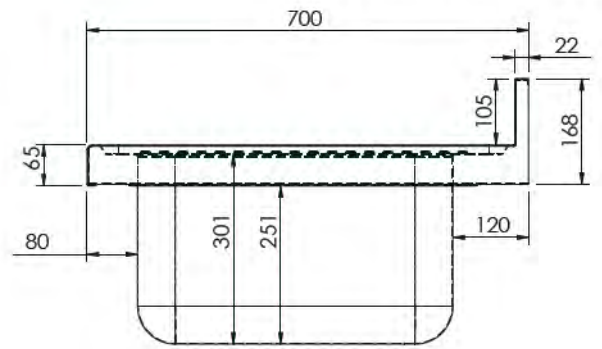

Opción de agujero para grifo:

* LAVA0002- Excepto para bastidores con espacio para lavavajillas

L107551D

L107551I

L1074520

- Acero inoxidable AISI 304/18-10
- Espesor 1mm
- Acabados completamente soldados y pulidos
- Se suministra con válvula de desagüe
- Tubo rebosadero de seguridad

Fregaderos de 1000x700

CVAL0001

Opción de agujero para grifo:

* LAVA0002- Excepto para bastidores con espacio para lavavajillas

L127551D

L127551I

L1275520

- Acero inoxidable AISI 304/18-10
- Espesor 1mm
- Acabados completamente soldados y pulidos
- Se suministra con válvula de desagüe
- Tubo rebosadero de seguridad

Fregaderos de 1200x700

CVAL0001

Opción de agujero para grifo:

* LAVA0002- Excepto para bastidores con espacio para lavavajillas

L137551D

L137551I

- Acero inoxidable AISI 304/18-10
- Espesor 1mm
- Acabados completamente soldados y pulidos
- Se suministra con válvula de desagüe
- Tubo rebosadero de seguridad