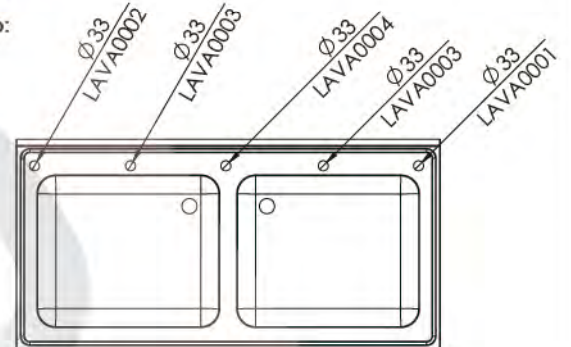

Fregaderos de 1000x700

CVAL0001

Opción de agujero para grifo:

* LAVA0002- Excepto para bastidores con espacio para lavavajillas

L127551D

L127551I

L1275520

- Acero inoxidable AISI 304/18-10
- Espesor 1mm
- Acabados completamente soldados y pulidos
- Se suministra con válvula de desagüe
- Tubo rebosadero de seguridad

Fregaderos de 1200x700

CVAL0001

Opción de agujero para grifo:

* LAVA0002- Excepto para bastidores con espacio para lavavajillas

L137551D

L137551I

- Acero inoxidable AISI 304/18-10
- Espesor 1mm
- Acabados completamente soldados y pulidos
- Se suministra con válvula de desagüe
- Tubo rebosadero de seguridad

CVAL0001

Opción de agujero para grifo:

* LAVA0002- Excepto para bastidores con espacio para lavavajillas

L147651D

L147651I

L1476520

- Acero inoxidable AISI 304/18-10
- Espesor 1mm
- Acabados completamente soldados y pulidos
- Se suministra con válvula de desagüe
- Tubo rebosadero de seguridad