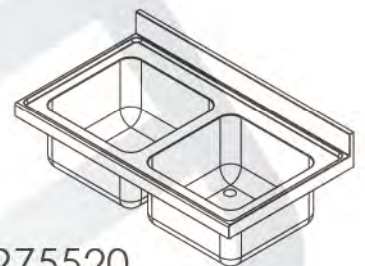

Opción de agujero para grifo:

* LAVA0002- Excepto para bastidores con espacio para lavavajillas

L107551D

L107551I

L1074520

- Acero inoxidable AISI 304/18-10
- Espesor 1mm
- Acabados completamente soldados y pulidos
- Se suministra con válvula de desagüe
- Tubo rebosadero de seguridad

Fregaderos de 1000x700

CVAL0001

Opción de agujero para grifo:

* LAVA0002- Excepto para bastidores con espacio para lavavajillas

L127551D

L127551I

L1275520

- Acero inoxidable AISI 304/18-10
- Espesor 1mm
- Acabados completamente soldados y pulidos
- Se suministra con válvula de desagüe
- Tubo rebosadero de seguridad

Fregaderos de 1200x700

CVAL0001

Opción de agujero para grifo:

* LAVA0002- Excepto para bastidores con espacio para lavavajillas

L137551D

L137551I

- Acero inoxidable AISI 304/18-10
- Espesor 1mm
- Acabados completamente soldados y pulidos
- Se suministra con válvula de desagüe
- Tubo rebosadero de seguridad