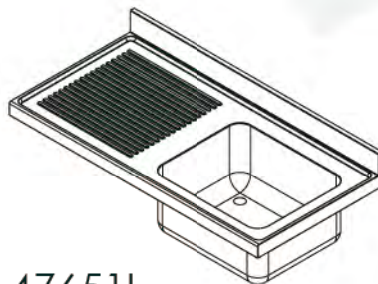

Fregaderos de 1200x700

CVAL0001

Opción de agujero para grifo:

* LAVA0002- Excepto para bastidores con espacio para lavavajillas

L137551D

L137551I

- Acero inoxidable AISI 304/18-10
- Espesor 1mm
- Acabados completamente soldados y pulidos
- Se suministra con válvula de desagüe
- Tubo rebosadero de seguridad

CVAL0001

Opción de agujero para grifo:

* LAVA0002- Excepto para bastidores con espacio para lavavajillas

L147651D

L147651I

L1476520

- Acero inoxidable AISI 304/18-10
- Espesor 1mm
- Acabados completamente soldados y pulidos
- Se suministra con válvula de desagüe
- Tubo rebosadero de seguridad

Fregaderos de 1400x700

SOPORTE PARA FREGADERO

Fabricado en acero inoxidable AISI 304 18/10.

Compatibles con Gama 600/700

Excepto fregaderos de gran capacidad y fregaderos de 600x600.

F0020309

Modelo Código

Soporte con pata F0020309