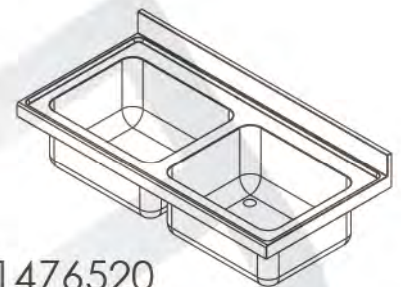

Fregaderos de 1200x700

CVAL0001

Opción de agujero para grifo:

* LAVA0002- Excepto para bastidores con espacio para lavavajillas

L137551D

L137551I

- Acero inoxidable AISI 304/18-10
- Espesor 1mm
- Acabados completamente soldados y pulidos
- Se suministra con válvula de desagüe
- Tubo rebosadero de seguridad

CVAL0001

Opción de agujero para grifo:

* LAVA0002- Excepto para bastidores con espacio para lavavajillas

L147651D

L147651I

L1476520

- Acero inoxidable AISI 304/18-10
- Espesor 1mm
- Acabados completamente soldados y pulidos
- Se suministra con válvula de desagüe
- Tubo rebosadero de seguridad