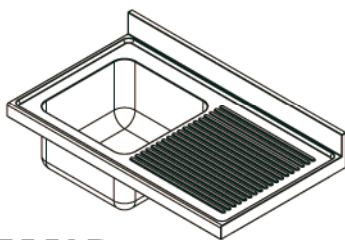

Opción de agujero para grifo:

* LAVA0002- Excepto para bastidores con espacio para lavavajillas

L107551D

L107551I

L1074520

- Acero inoxidable AISI 304/18-10
- Espesor 1mm
- Acabados completamente soldados y pulidos
- Se suministra con válvula de desagüe
- Tubo rebosadero de seguridad

Fregaderos de 1000x700

CVAL0001

Opción de agujero para grifo:

* LAVA0002- Excepto para bastidores con espacio para lavavajillas

L127551D

L127551I

L1275520

- Acero inoxidable AISI 304/18-10
- Espesor 1mm
- Acabados completamente soldados y pulidos
- Se suministra con válvula de desagüe
- Tubo rebosadero de seguridad

Fregaderos de 1200x700

CVAL0001

Opción de agujero para grifo:

* LAVA0002- Excepto para bastidores con espacio para lavavajillas

L137551D

L137551I

- Acero inoxidable AISI 304/18-10
- Espesor 1mm
- Acabados completamente soldados y pulidos
- Se suministra con válvula de desagüe
- Tubo rebosadero de seguridad

CVAL0001

Opción de agujero para grifo:

* LAVA0002- Excepto para bastidores con espacio para lavavajillas

L147651D

L147651I

L1476520

- Acero inoxidable AISI 304/18-10
- Espesor 1mm
- Acabados completamente soldados y pulidos
- Se suministra con válvula de desagüe
- Tubo rebosadero de seguridad