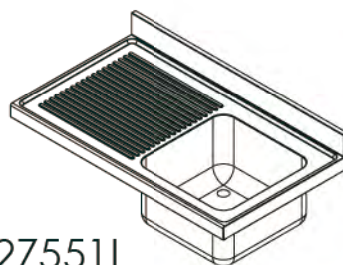

Opción de agujero para grifo:

* LAVA0002- Excepto para bastidores con espacio para lavavajillas

L107551D

L107551I

L1074520

- Acero inoxidable AISI 304/18-10
- Espesor 1mm
- Acabados completamente soldados y pulidos
- Se suministra con válvula de desagüe
- Tubo rebosadero de seguridad

Fregaderos de 1000x700

CVAL0001

Opción de agujero para grifo:

* LAVA0002- Excepto para bastidores con espacio para lavavajillas

L127551D

L127551I

L1275520

- Acero inoxidable AISI 304/18-10
- Espesor 1mm
- Acabados completamente soldados y pulidos
- Se suministra con válvula de desagüe
- Tubo rebosadero de seguridad

Fregaderos de 1200x700

CVAL0001

Opción de agujero para grifo:

* LAVA0002- Excepto para bastidores con espacio para lavavajillas

L137551D

L137551I

- Acero inoxidable AISI 304/18-10
- Espesor 1mm
- Acabados completamente soldados y pulidos
- Se suministra con válvula de desagüe
- Tubo rebosadero de seguridad

CVAL0001

Opción de agujero para grifo:

* LAVA0002- Excepto para bastidores con espacio para lavavajillas

L147651D

L147651I

L1476520

- Acero inoxidable AISI 304/18-10
- Espesor 1mm
- Acabados completamente soldados y pulidos
- Se suministra con válvula de desagüe
- Tubo rebosadero de seguridad