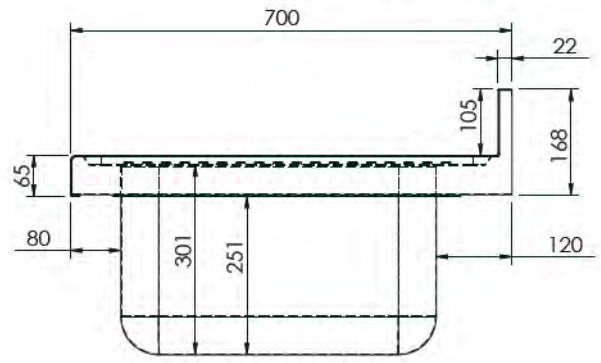

Fregaderos de 1000x700

CVAL0001

Opción de agujero para grifo:

* LAVA0002- Excepto para bastidores con espacio para lavavajillas

L127551D

L127551I

L1275520

- Acero inoxidable AISI 304/18-10
- Espesor 1mm
- Acabados completamente soldados y pulidos
- Se suministra con válvula de desagüe
- Tubo rebosadero de seguridad

Fregaderos de 1200x700

CVAL0001

Opción de agujero para grifo:

* LAVA0002- Excepto para bastidores con espacio para lavavajillas

L137551D

L137551I

- Acero inoxidable AISI 304/18-10
- Espesor 1mm
- Acabados completamente soldados y pulidos
- Se suministra con válvula de desagüe
- Tubo rebosadero de seguridad