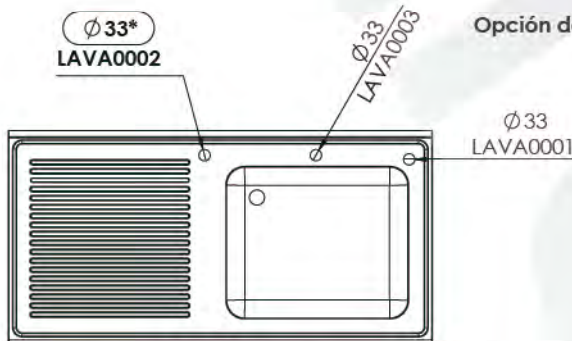

Opción de agujero para grifo:

* LAVA0002- Excepto para bastidores con espacio para lavavajillas

L107551D

L107551I

L1074520

- Acero inoxidable AISI 304/18-10
- Espesor 1mm
- Acabados completamente soldados y pulidos
- Se suministra con válvula de desagüe
- Tubo rebosadero de seguridad

Fregaderos de 1000x700

CVAL0001

Opción de agujero para grifo:

* LAVA0002- Excepto para bastidores con espacio para lavavajillas

L127551D

L127551I

L1275520

- Acero inoxidable AISI 304/18-10
- Espesor 1mm
- Acabados completamente soldados y pulidos
- Se suministra con válvula de desagüe
- Tubo rebosadero de seguridad

Fregaderos de 1200x700

CVAL0001

Opción de agujero para grifo:

* LAVA0002- Excepto para bastidores con espacio para lavavajillas

L137551D

L137551I

- Acero inoxidable AISI 304/18-10
- Espesor 1mm
- Acabados completamente soldados y pulidos
- Se suministra con válvula de desagüe
- Tubo rebosadero de seguridad

CVAL0001

Opción de agujero para grifo:

* LAVA0002- Excepto para bastidores con espacio para lavavajillas

L147651D

L147651I

L1476520

- Acero inoxidable AISI 304/18-10
- Espesor 1mm
- Acabados completamente soldados y pulidos
- Se suministra con válvula de desagüe
- Tubo rebosadero de seguridad