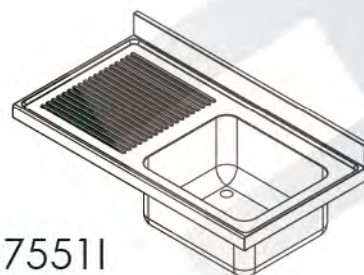

Opción de agujero para grifo:

* LAVA0002- Excepto para bastidores con espacio para lavavajillas

L107551D

L107551I

L1074520

- Acero inoxidable AISI 304/18-10
- Espesor 1mm
- Acabados completamente soldados y pulidos
- Se suministra con válvula de desagüe
- Tubo rebosadero de seguridad

Fregaderos de 1000x700

CVAL0001

Opción de agujero para grifo:

* LAVA0002- Excepto para bastidores con espacio para lavavajillas

L127551D

L127551I

L1275520

- Acero inoxidable AISI 304/18-10
- Espesor 1mm
- Acabados completamente soldados y pulidos
- Se suministra con válvula de desagüe
- Tubo rebosadero de seguridad

Fregaderos de 1200x700

CVAL0001

Opción de agujero para grifo:

* LAVA0002- Excepto para bastidores con espacio para lavavajillas

L137551D

L137551I

- Acero inoxidable AISI 304/18-10
- Espesor 1mm
- Acabados completamente soldados y pulidos
- Se suministra con válvula de desagüe
- Tubo rebosadero de seguridad

CVAL0001

Opción de agujero para grifo:

* LAVA0002- Excepto para bastidores con espacio para lavavajillas

L147651D

L147651I

L1476520

- Acero inoxidable AISI 304/18-10
- Espesor 1mm
- Acabados completamente soldados y pulidos
- Se suministra con válvula de desagüe
- Tubo rebosadero de seguridad