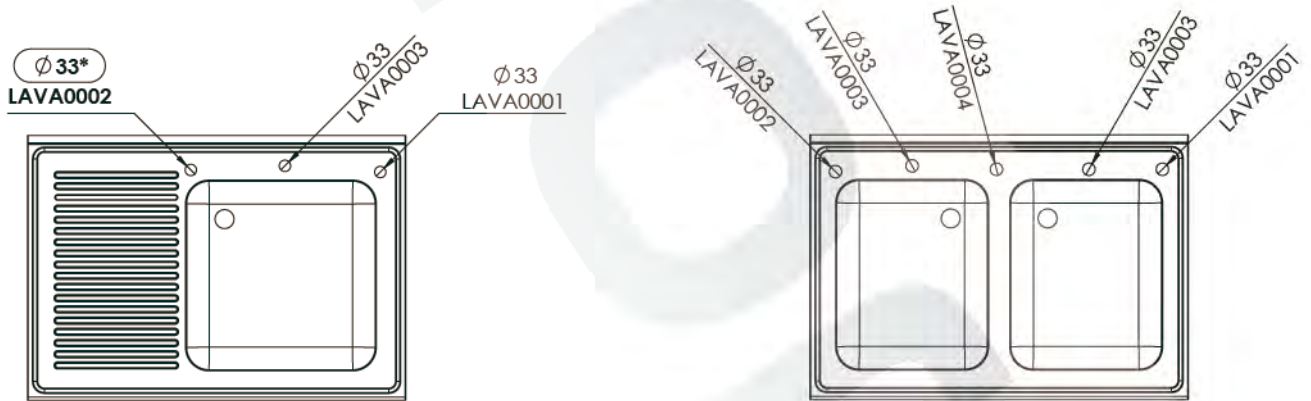

Opción de agujero para grifo:

* LAVA0002- Excepto para bastidores con espacio para lavavajillas

L107551D

L107551I

L1074520

- Acero inoxidable AISI 304/18-10
- Espesor 1mm
- Acabados completamente soldados y pulidos
- Se suministra con válvula de desagüe
- Tubo rebosadero de seguridad

Fregaderos de 1000x700

CVAL0001

Opción de agujero para grifo:

* LAVA0002- Excepto para bastidores con espacio para lavavajillas

L127551D

L127551I

L1275520

- Acero inoxidable AISI 304/18-10
- Espesor 1mm
- Acabados completamente soldados y pulidos
- Se suministra con válvula de desagüe
- Tubo rebosadero de seguridad

Fregaderos de 1200x700

CVAL0001

Opción de agujero para grifo:

* LAVA0002- Excepto para bastidores con espacio para lavavajillas

L137551D

L137551I

- Acero inoxidable AISI 304/18-10
- Espesor 1mm
- Acabados completamente soldados y pulidos
- Se suministra con válvula de desagüe
- Tubo rebosadero de seguridad

CVAL0001

Opción de agujero para grifo:

* LAVA0002- Excepto para bastidores con espacio para lavavajillas

L147651D

L147651I

L1476520

- Acero inoxidable AISI 304/18-10
- Espesor 1mm
- Acabados completamente soldados y pulidos
- Se suministra con válvula de desagüe
- Tubo rebosadero de seguridad