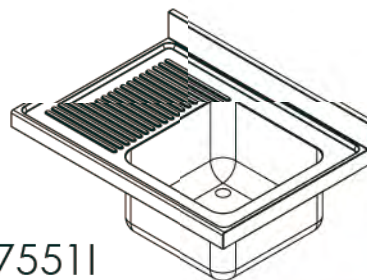

Opción de agujero para grifo:

* LAVA0002- Excepto para bastidores con espacio para lavavajillas

L107551D

L107551I

L1074520

- Acero inoxidable AISI 304/18-10
- Espesor 1mm
- Acabados completamente soldados y pulidos
- Se suministra con válvula de desagüe
- Tubo rebosadero de seguridad

Fregaderos de 1000x700

CVAL0001

Opción de agujero para grifo:

* LAVA0002- Excepto para bastidores con espacio para lavavajillas

L127551D

L127551I

L1275520

- Acero inoxidable AISI 304/18-10
- Espesor 1mm
- Acabados completamente soldados y pulidos
- Se suministra con válvula de desagüe
- Tubo rebosadero de seguridad

Fregaderos de 1200x700

CVAL0001

Opción de agujero para grifo:

* LAVA0002- Excepto para bastidores con espacio para lavavajillas

L137551D

L137551I

- Acero inoxidable AISI 304/18-10
- Espesor 1mm
- Acabados completamente soldados y pulidos
- Se suministra con válvula de desagüe
- Tubo rebosadero de seguridad

CVAL0001

Opción de agujero para grifo:

* LAVA0002- Excepto para bastidores con espacio para lavavajillas

L147651D

L147651I

L1476520

- Acero inoxidable AISI 304/18-10
- Espesor 1mm
- Acabados completamente soldados y pulidos
- Se suministra con válvula de desagüe
- Tubo rebosadero de seguridad