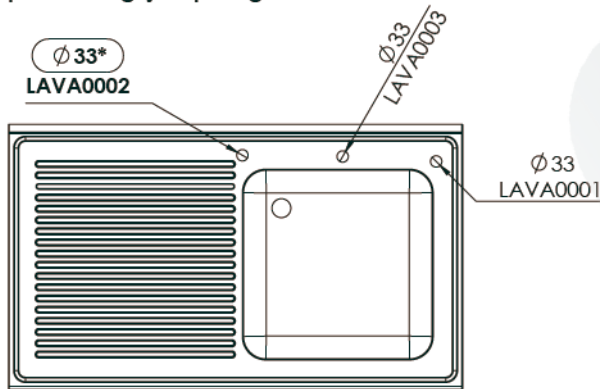

Opción de agujero para grifo:

* LAVA0002- Excepto para bastidores con espacio para lavavajillas

L107551D

L107551I

L1074520

- Acero inoxidable AISI 304/18-10
- Espesor 1mm
- Acabados completamente soldados y pulidos
- Se suministra con válvula de desagüe
- Tubo rebosadero de seguridad

Fregaderos de 1000x700

CVAL0001

Opción de agujero para grifo:

* LAVA0002- Excepto para bastidores con espacio para lavavajillas

L127551D

L127551I

L1275520

- Acero inoxidable AISI 304/18-10
- Espesor 1mm
- Acabados completamente soldados y pulidos
- Se suministra con válvula de desagüe
- Tubo rebosadero de seguridad

Fregaderos de 1200x700

CVAL0001

Opción de agujero para grifo:

* LAVA0002- Excepto para bastidores con espacio para lavavajillas

L137551D

L137551I

- Acero inoxidable AISI 304/18-10
- Espesor 1mm
- Acabados completamente soldados y pulidos
- Se suministra con válvula de desagüe
- Tubo rebosadero de seguridad

CVAL0001

Opción de agujero para grifo:

* LAVA0002- Excepto para bastidores con espacio para lavavajillas

L147651D

L147651I

L1476520

- Acero inoxidable AISI 304/18-10
- Espesor 1mm
- Acabados completamente soldados y pulidos
- Se suministra con válvula de desagüe
- Tubo rebosadero de seguridad