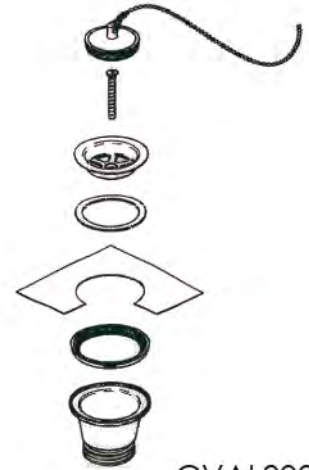

Opción de agujero para grifo:

* LAVA0002- Excepto para bastidores con espacio para lavavajillas

L107551D

L107551I

L1074520

- Acero inoxidable AISI 304/18-10
- Espesor 1mm
- Acabados completamente soldados y pulidos
- Se suministra con válvula de desagüe
- Tubo rebosadero de seguridad

Fregaderos de 1000x700

CVAL0001

Opción de agujero para grifo:

* LAVA0002- Excepto para bastidores con espacio para lavavajillas

L127551D

L127551I

L1275520

- Acero inoxidable AISI 304/18-10
- Espesor 1mm
- Acabados completamente soldados y pulidos
- Se suministra con válvula de desagüe
- Tubo rebosadero de seguridad

Fregaderos de 1200x700

CVAL0001

Opción de agujero para grifo:

* LAVA0002- Excepto para bastidores con espacio para lavavajillas

L137551D

L137551I

- Acero inoxidable AISI 304/18-10
- Espesor 1mm
- Acabados completamente soldados y pulidos
- Se suministra con válvula de desagüe
- Tubo rebosadero de seguridad

CVAL0001

Opción de agujero para grifo:

* LAVA0002- Excepto para bastidores con espacio para lavavajillas

L147651D

L147651I

L1476520

- Acero inoxidable AISI 304/18-10
- Espesor 1mm
- Acabados completamente soldados y pulidos
- Se suministra con válvula de desagüe
- Tubo rebosadero de seguridad