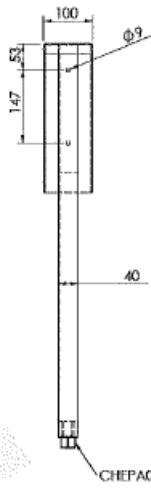

SOPORTE PARA FREGADERO

Fabricado en acero inoxidable AISI 304 18/10.

Compatibles con Gama 600/700

Excepto fregaderos de gran capacidad y fregaderos de 600x600.

F0020309

Modelo Código

Soporte con pata F0020309

Soporte mural F0020310

F0020310

F0020309

F0020310