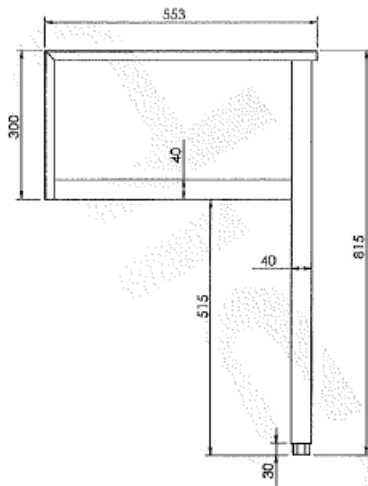

SOPORTE PARA FREGADERO

Fabricado en acero inoxidable AISI 304 18/10.

Compatibles con Gama 600/700

Excepto fregaderos de gran capacidad y fregaderos de 600x600.

F0020309

Modelo Código

Soporte con pata F0020309

Soporte mural F0020310

F0020310

F0020309

F0020310