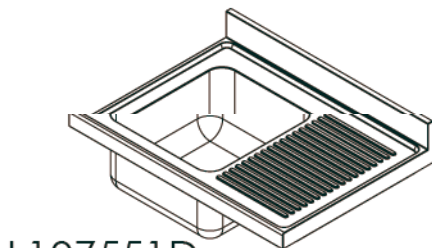

Opción de agujero para grifo:

* LAVA0002- Excepto para bastidores con espacio para lavavajillas

L107551D

L107551I

L1074520

- Acero inoxidable AISI 304/18-10
- Espesor 1mm
- Acabados completamente soldados y pulidos
- Se suministra con válvula de desagüe
- Tubo rebosadero de seguridad

Fregaderos de 1000x700

CVAL0001

Opción de agujero para grifo:

* LAVA0002- Excepto para bastidores con espacio para lavavajillas

L127551D

L127551I

L1275520

- Acero inoxidable AISI 304/18-10
- Espesor 1mm
- Acabados completamente soldados y pulidos
- Se suministra con válvula de desagüe
- Tubo rebosadero de seguridad

Fregaderos de 1200x700

CVAL0001

Opción de agujero para grifo:

* LAVA0002- Excepto para bastidores con espacio para lavavajillas

L137551D

L137551I

- Acero inoxidable AISI 304/18-10
- Espesor 1mm
- Acabados completamente soldados y pulidos
- Se suministra con válvula de desagüe
- Tubo rebosadero de seguridad

CVAL0001

Opción de agujero para grifo:

* LAVA0002- Excepto para bastidores con espacio para lavavajillas

L147651D

L147651I

L1476520

- Acero inoxidable AISI 304/18-10
- Espesor 1mm
- Acabados completamente soldados y pulidos
- Se suministra con válvula de desagüe
- Tubo rebosadero de seguridad