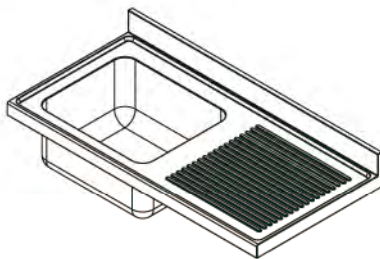

Opción de agujero para grifo:

* LAVA0002- Excepto para bastidores con espacio para lavavajillas

L107551D

L107551I

L1074520

- Acero inoxidable AISI 304/18-10
- Espesor 1mm
- Acabados completamente soldados y pulidos
- Se suministra con válvula de desagüe
- Tubo rebosadero de seguridad

Fregaderos de 1000x700

CVAL0001

Opción de agujero para grifo:

* LAVA0002- Excepto para bastidores con espacio para lavavajillas

L127551D

L127551I

L1275520

- Acero inoxidable AISI 304/18-10
- Espesor 1mm
- Acabados completamente soldados y pulidos
- Se suministra con válvula de desagüe
- Tubo rebosadero de seguridad

Fregaderos de 1200x700

CVAL0001

Opción de agujero para grifo:

* LAVA0002- Excepto para bastidores con espacio para lavavajillas

L137551D

L137551I

- Acero inoxidable AISI 304/18-10
- Espesor 1mm
- Acabados completamente soldados y pulidos
- Se suministra con válvula de desagüe
- Tubo rebosadero de seguridad

CVAL0001

Opción de agujero para grifo:

* LAVA0002- Excepto para bastidores con espacio para lavavajillas

L147651D

L147651I

L1476520

- Acero inoxidable AISI 304/18-10
- Espesor 1mm
- Acabados completamente soldados y pulidos
- Se suministra con válvula de desagüe
- Tubo rebosadero de seguridad