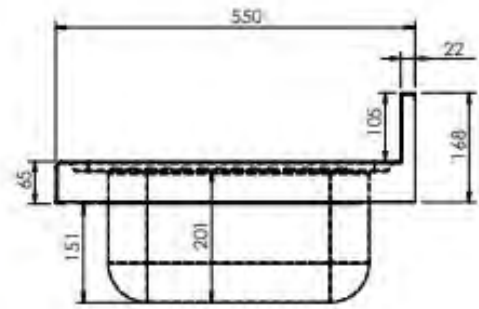

## CARACTERÍSTICAS TÉCNICAS: FREGADERO CON BASTIDOR, PUERTAS Y ESPACIO PARA LAVAVASOS

- Fabricado en acero inoxidable AISI 304 18/10.
- Diseñado para incorporar lavavajillas o lavavasos estándar bajo los escurridores.
- Peto posterior de 105 mm y frontal de 65 mm en punto redondo, totalmente soldados.
- Válvula de desagüe y tubo rebosadero incluidos en cada cuba.
- Patas cuadradas de acero inoxidable de 40x40 mm con taco extensible para elevar la altura desde los 850 hasta los 920 mm.
- Patas traseras avanzadas 40 mm que permiten situar el bastidor en suelos con radio sanitario.

Versión Fregadero derecha

Versión Fregadero derecha

Versión Fregadero izquierda

CVAL0001

L145544D

L145544I

CHEPA007 (Pata extensible)

CVAL0001