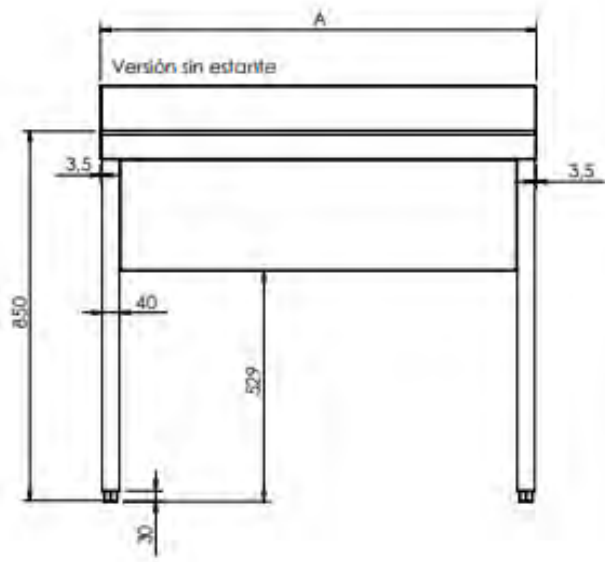

CHEPA007 (Pata extensible)