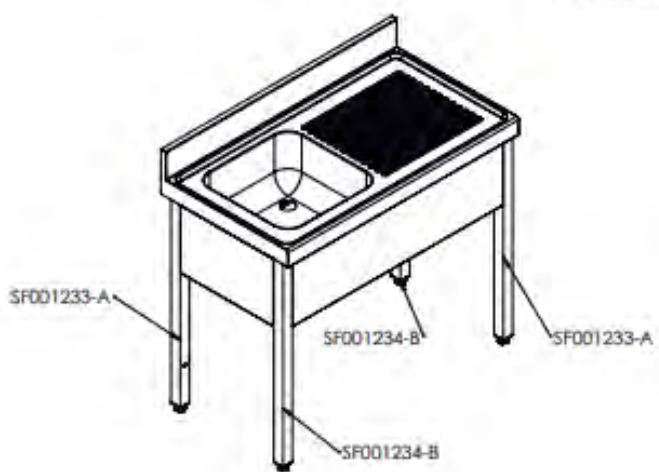

## CARACTERÍSTICAS TÉCNICAS: FREGADERO

- Fabricado íntegramente en acero inoxidable AISI 304 18/10.
- Cubas embutidas con protección insonorizante.
- Válvula de desagüe y tubo rebosadero incluido en cada cuba.
- Peto posterior de 105 mm y frontal de 65 mm en punto redondo, totalmente soldados.
- Cubeta 400x400x200 mm.

## CARACTERÍSTICAS TÉCNICAS: FREGADERO CON BASTIDOR Y PUERTAS

- Fabricado en acero inoxidable AISI 304 18/10.
- Peto posterior de 105 mm y frontal de 65 mm en punto redondo, totalmente soldados.
- Patas cuadradas de acero inoxidable de 40x40 mm con taco extensible para elevar la altura desde los 850 hasta los 920 mm.
- Patas traseras avanzadas 40 mm que permiten situar el bastidor en suelos con radio sanitario.
- Trasera abierta para el acceso a las instalaciones.

## CARACTERÍSTICAS TÉCNICAS: FREGADERO CON BASTIDOR, PUERTAS Y ESPACIO PARA LAVAVASOS

- Fabricado en acero inoxidable AISI 304 18/10.
- Diseñado para incorporar lavavajillas o lavavasos estándar bajo los escurridores.
- Peto posterior de 105 mm y frontal de 65 mm en punto redondo, totalmente soldados.
- Válvula de desagüe y tubo rebosadero incluidos en cada cuba.
- Patas cuadradas de acero inoxidable de 40x40 mm con taco extensible para elevar la altura desde los 850 hasta los 920 mm.
- Patas traseras avanzadas 40 mm que permiten situar el bastidor en suelos con radio sanitario.

Versión Fregadero derecha

Versión Fregadero derecha

Versión Fregadero izquierda

CVAL0001

L145544D

L145544I

CHEPA007 (Pata extensible)

CVAL0001