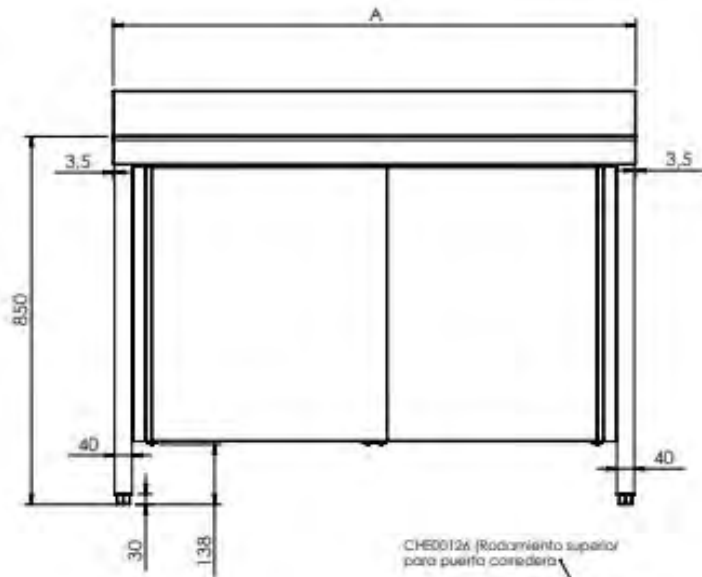

CHE00126 (Rodamiento superior para puerta corrediza)

SF001362

CHE00188 (Deslizador interior para puerta corrediza)

CHEPA007 (Pata extensible)

SF001361