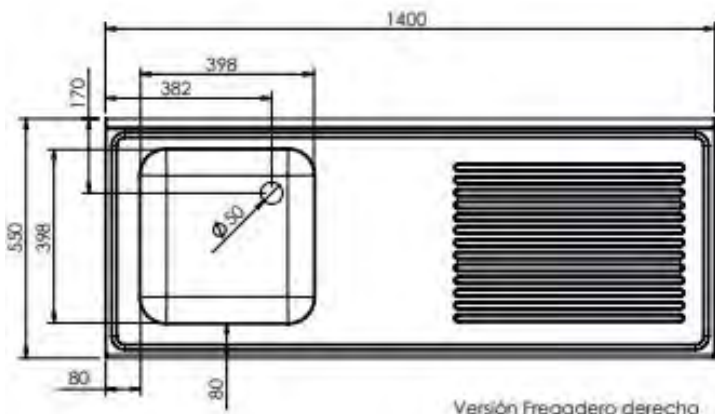

Versión Fregadero derecha