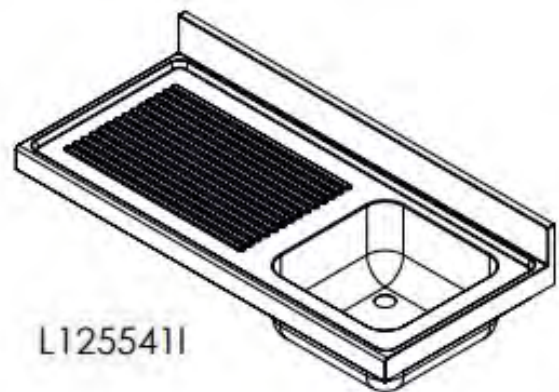

## CARACTERÍSTICAS TÉCNICAS: FREGADERO

- Fabricado íntegramente en acero inoxidable AISI 304 18/10.
- Cubas embutidas con protección insonorizante.
- Válvula de desagüe y tubo rebosadero incluido en cada cuba.
- Peto posterior de 105 mm y frontal de 65 mm en punto redondo, totalmente soldados.
- Cubeta 400x400x200 mm.

## CARACTERÍSTICAS TÉCNICAS: FREGADERO CON BASTIDOR, PUERTAS Y ESPACIO PARA LAVAVASOS

- Fabricado en acero inoxidable AISI 304 18/10.
- Diseñado para incorporar lavavajillas o lavavasos estándar bajo los escurridores.
- Peto posterior de 105 mm y frontal de 65 mm en punto redondo, totalmente soldados.
- Válvula de desagüe y tubo rebosadero incluidos en cada cuba.
- Patas cuadradas de acero inoxidable de 40x40 mm con taco extensible para elevar la altura desde los 850 hasta los 920 mm.
- Patas traseras avanzadas 40 mm que permiten situar el bastidor en suelos con radio sanitario.

Versión Fregadero derecha

Versión Fregadero derecha

Versión Fregadero izquierda

CVAL0001

L145544D

L145544I

CHEPA007 (Pata extensible)

CVAL0001