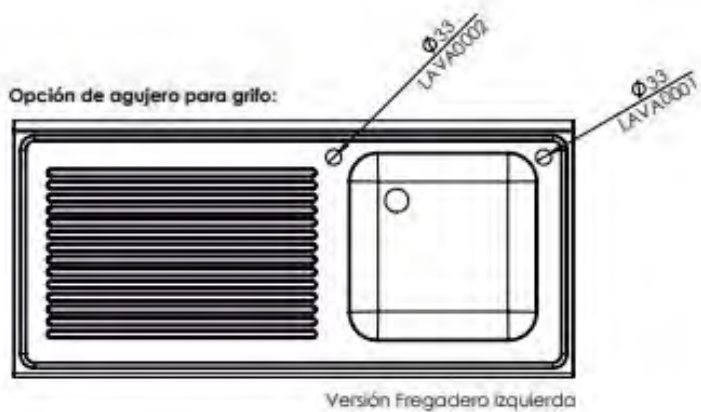

## CARACTERÍSTICAS TÉCNICAS: BASTIDOR

- Bastidor fabricado íntegramente en acero inoxidable.
- El bastidor se adapta al fregadero con facilidad gracias a un intuitivo método de ensamblaje.
- Su exclusivo sistema de fijación permite una unión sólida del fregadero al bastidor evitando cualquier tipo de movimiento.
- Patas cuadradas de acero inoxidable de 40x40 mm con taco extensible para elevar la altura desde los 850 hasta los 920 mm.
- Patas traseras avanzadas 40 mm que permiten situar el bastidor en suelos con radio sanitario.
- Diseñados para incorporar un estante inferior (opcional).
- Fácil montaje se envía desmontado.

## CARACTERÍSTICAS TÉCNICAS: FREGADERO CON BASTIDOR Y PUERTAS

- Fabricado en acero inoxidable AISI 304 18/10.
- Peto posterior de 105 mm y frontal de 65 mm en punto redondo, totalmente soldados.
- Patas cuadradas de acero inoxidable de 40x40 mm con taco extensible para elevar la altura desde los 850 hasta los 920 mm.
- Patas traseras avanzadas 40 mm que permiten situar el bastidor en suelos con radio sanitario.
- Trasera abierta para el acceso a las instalaciones.

## CARACTERÍSTICAS TÉCNICAS: FREGADERO CON BASTIDOR, PUERTAS Y ESPACIO PARA LAVAVASOS

- Fabricado en acero inoxidable AISI 304 18/10.
- Diseñado para incorporar lavavajillas o lavavasos estándar bajo los escurridores.
- Peto posterior de 105 mm y frontal de 65 mm en punto redondo, totalmente soldados.
- Válvula de desagüe y tubo rebosadero incluidos en cada cuba.
- Patas cuadradas de acero inoxidable de 40x40 mm con taco extensible para elevar la altura desde los 850 hasta los 920 mm.
- Patas traseras avanzadas 40 mm que permiten situar el bastidor en suelos con radio sanitario.

Versión Fregadero derecha

Versión Fregadero derecha

Versión Fregadero izquierda

CVAL0001

L145544D

L145544I

CHEPA007 (Pata extensible)

CVAL0001