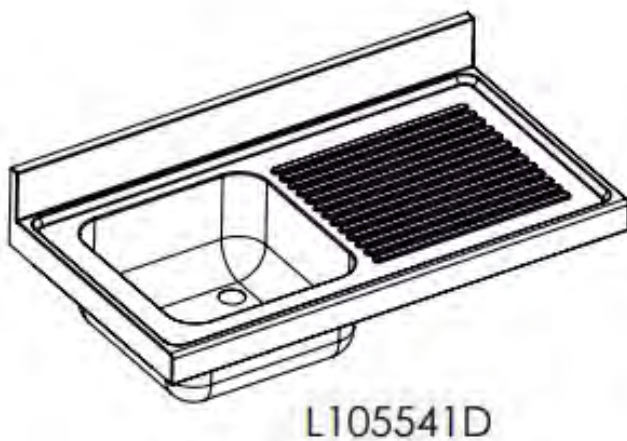

## CARACTERÍSTICAS TÉCNICAS: FREGADERO

- Fabricado íntegramente en acero inoxidable AISI 304 18/10.
- Cubas embutidas con protección insonorizante.
- Válvula de desagüe y tubo rebosadero incluido en cada cuba.
- Peto posterior de 105 mm y frontal de 65 mm en punto redondo, totalmente soldados.
- Cubeta 400x400x200 mm.

## CARACTERÍSTICAS TÉCNICAS: BASTIDOR

- Bastidor fabricado íntegramente en acero inoxidable.
- El bastidor se adapta al fregadero con facilidad gracias a un intuitivo método de ensamblaje.
- Su exclusivo sistema de fijación permite una unión sólida del fregadero al bastidor evitando cualquier tipo de movimiento.
- Patas cuadradas de acero inoxidable de 40x40 mm con taco extensible para elevar la altura desde los 850 hasta los 920 mm.
- Patas traseras avanzadas 40 mm que permiten situar el bastidor en suelos con radio sanitario.
- Diseñados para incorporar un estante inferior (opcional).
- Fácil montaje se envía desmontado.

## CARACTERÍSTICAS TÉCNICAS: FREGADERO CON BASTIDOR, PUERTAS Y ESPACIO PARA LAVAVASOS

- Fabricado en acero inoxidable AISI 304 18/10.
- Diseñado para incorporar lavavajillas o lavavasos estándar bajo los escurridores.
- Peto posterior de 105 mm y frontal de 65 mm en punto redondo, totalmente soldados.
- Válvula de desagüe y tubo rebosadero incluidos en cada cuba.
- Patas cuadradas de acero inoxidable de 40x40 mm con taco extensible para elevar la altura desde los 850 hasta los 920 mm.
- Patas traseras avanzadas 40 mm que permiten situar el bastidor en suelos con radio sanitario.