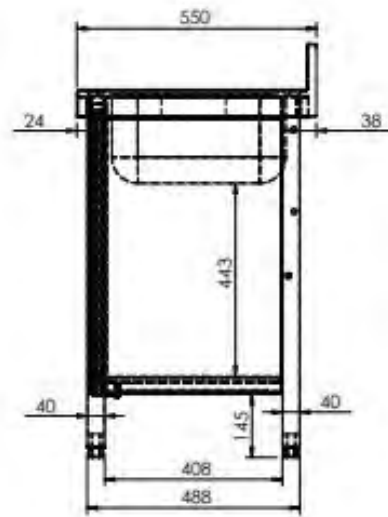

## CARACTERÍSTICAS TÉCNICAS: FREGADERO

- Fabricado íntegramente en acero inoxidable AISI 304 18/10.
- Cubas embutidas con protección insonorizante.
- Válvula de desagüe y tubo rebosadero incluido en cada cuba.
- Peto posterior de 105 mm y frontal de 65 mm en punto redondo, totalmente soldados.
- Cubeta 400x400x200 mm.

## CARACTERÍSTICAS TÉCNICAS: FREGADERO CON BASTIDOR Y PUERTAS

- Fabricado en acero inoxidable AISI 304 18/10.
- Peto posterior de 105 mm y frontal de 65 mm en punto redondo, totalmente soldados.
- Patas cuadradas de acero inoxidable de 40x40 mm con taco extensible para elevar la altura desde los 850 hasta los 920 mm.
- Patas traseras avanzadas 40 mm que permiten situar el bastidor en suelos con radio sanitario.
- Trasera abierta para el acceso a las instalaciones.

## CARACTERÍSTICAS TÉCNICAS: FREGADERO CON BASTIDOR, PUERTAS Y ESPACIO PARA LAVAVASOS

- Fabricado en acero inoxidable AISI 304 18/10.
- Diseñado para incorporar lavavajillas o lavavasos estándar bajo los escurridores.
- Peto posterior de 105 mm y frontal de 65 mm en punto redondo, totalmente soldados.
- Válvula de desagüe y tubo rebosadero incluidos en cada cuba.
- Patas cuadradas de acero inoxidable de 40x40 mm con taco extensible para elevar la altura desde los 850 hasta los 920 mm.
- Patas traseras avanzadas 40 mm que permiten situar el bastidor en suelos con radio sanitario.

Versión Fregadero derecha

Versión Fregadero derecha

Versión Fregadero izquierda

CVAL0001

L145544D

L145544I

CHEPA007 (Pata extensible)

CVAL0001