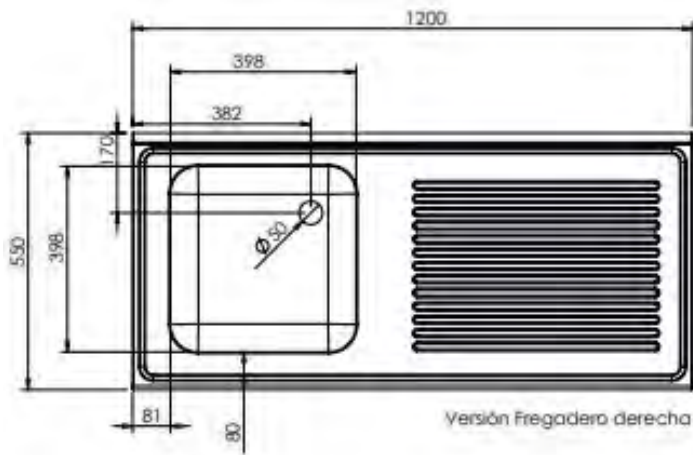

## CARACTERÍSTICAS TÉCNICAS: FREGADERO

- Fabricado íntegramente en acero inoxidable AISI 304 18/10.
- Cubas embutidas con protección insonorizante.
- Válvula de desagüe y tubo rebosadero incluido en cada cuba.
- Peto posterior de 105 mm y frontal de 65 mm en punto redondo, totalmente soldados.
- Cubeta 400x400x200 mm.

## CARACTERÍSTICAS TÉCNICAS: FREGADERO CON BASTIDOR Y PUERTAS

- Fabricado en acero inoxidable AISI 304 18/10.
- Peto posterior de 105 mm y frontal de 65 mm en punto redondo, totalmente soldados.
- Patas cuadradas de acero inoxidable de 40x40 mm con taco extensible para elevar la altura desde los 850 hasta los 920 mm.
- Patas traseras avanzadas 40 mm que permiten situar el bastidor en suelos con radio sanitario.
- Trasera abierta para el acceso a las instalaciones.

## CARACTERÍSTICAS TÉCNICAS: FREGADERO CON BASTIDOR, PUERTAS Y ESPACIO PARA LAVAVASOS

- Fabricado en acero inoxidable AISI 304 18/10.
- Diseñado para incorporar lavavajillas o lavavasos estándar bajo los escurridores.
- Peto posterior de 105 mm y frontal de 65 mm en punto redondo, totalmente soldados.
- Válvula de desagüe y tubo rebosadero incluidos en cada cuba.
- Patas cuadradas de acero inoxidable de 40x40 mm con taco extensible para elevar la altura desde los 850 hasta los 920 mm.
- Patas traseras avanzadas 40 mm que permiten situar el bastidor en suelos con radio sanitario.