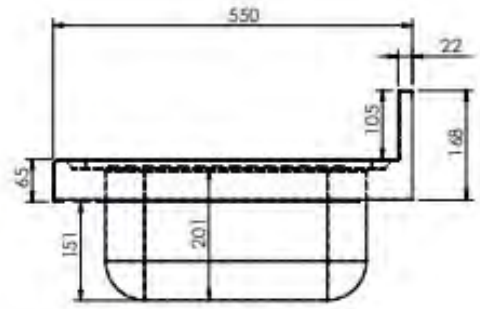

## CARACTERÍSTICAS TÉCNICAS: FREGADERO CON BASTIDOR, PUERTAS Y ESPACIO PARA LAVAVASOS

- Fabricado en acero inoxidable AISI 304 18/10.
- Diseñado para incorporar lavavajillas o lavavasos estándar bajo los escurridores.
- Peto posterior de 105 mm y frontal de 65 mm en punto redondo, totalmente soldados.
- Válvula de desagüe y tubo rebosadero incluidos en cada cuba.
- Patas cuadradas de acero inoxidable de 40x40 mm con taco extensible para elevar la altura desde los 850 hasta los 920 mm.
- Patas traseras avanzadas 40 mm que permiten situar el bastidor en suelos con radio sanitario.

Versión Fregadero derecha

Versión Fregadero derecha

Versión Fregadero izquierda

CVAL0001

L145544D

L145544I

CHEPA007 (Pata extensible)

CVAL0001