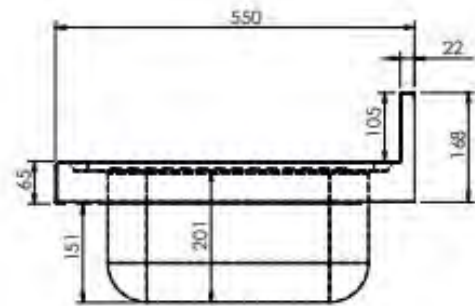

## CARACTERÍSTICAS TÉCNICAS: FREGADERO

- Fabricado íntegramente en acero inoxidable AISI 304 18/10.
- Cubas embutidas con protección insonorizante.
- Válvula de desagüe y tubo rebosadero incluido en cada cuba.
- Peto posterior de 105 mm y frontal de 65 mm en punto redondo, totalmente soldados.
- Cubeta 400x400x200 mm.

## CARACTERÍSTICAS TÉCNICAS: BASTIDOR

- Bastidor fabricado íntegramente en acero inoxidable.
- El bastidor se adapta al fregadero con facilidad gracias a un intuitivo método de ensamblaje.
- Su exclusivo sistema de fijación permite una unión sólida del fregadero al bastidor evitando cualquier tipo de movimiento.
- Patas cuadradas de acero inoxidable de 40x40 mm con taco extensible para elevar la altura desde los 850 hasta los 920 mm.
- Patas traseras avanzadas 40 mm que permiten situar el bastidor en suelos con radio sanitario.
- Diseñados para incorporar un estante inferior (opcional).
- Fácil montaje se envía desmontado.

## CARACTERÍSTICAS TÉCNICAS: FREGADERO CON BASTIDOR, PUERTAS Y ESPACIO PARA LAVAVASOS

- Fabricado en acero inoxidable AISI 304 18/10.
- Diseñado para incorporar lavavajillas o lavavasos estándar bajo los escurridores.
- Peto posterior de 105 mm y frontal de 65 mm en punto redondo, totalmente soldados.
- Válvula de desagüe y tubo rebosadero incluidos en cada cuba.
- Patas cuadradas de acero inoxidable de 40x40 mm con taco extensible para elevar la altura desde los 850 hasta los 920 mm.
- Patas traseras avanzadas 40 mm que permiten situar el bastidor en suelos con radio sanitario.