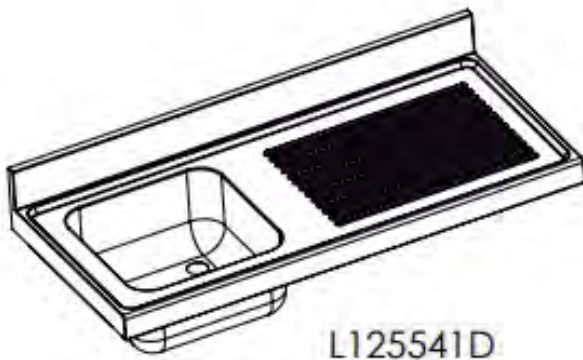

## CARACTERÍSTICAS TÉCNICAS: FREGADERO

- Fabricado íntegramente en acero inoxidable AISI 304 18/10.
- Cubas embutidas con protección insonorizante.
- Válvula de desagüe y tubo rebosadero incluido en cada cuba.
- Peto posterior de 105 mm y frontal de 65 mm en punto redondo, totalmente soldados.
- Cubeta 400x400x200 mm.

## CARACTERÍSTICAS TÉCNICAS: FREGADERO CON BASTIDOR Y PUERTAS

- Fabricado en acero inoxidable AISI 304 18/10.
- Peto posterior de 105 mm y frontal de 65 mm en punto redondo, totalmente soldados.
- Patas cuadradas de acero inoxidable de 40x40 mm con taco extensible para elevar la altura desde los 850 hasta los 920 mm.
- Patas traseras avanzadas 40 mm que permiten situar el bastidor en suelos con radio sanitario.
- Trasera abierta para el acceso a las instalaciones.

## CARACTERÍSTICAS TÉCNICAS: FREGADERO CON BASTIDOR, PUERTAS Y ESPACIO PARA LAVAVASOS

- Fabricado en acero inoxidable AISI 304 18/10.
- Diseñado para incorporar lavavajillas o lavavasos estándar bajo los escurridores.
- Peto posterior de 105 mm y frontal de 65 mm en punto redondo, totalmente soldados.
- Válvula de desagüe y tubo rebosadero incluidos en cada cuba.
- Patas cuadradas de acero inoxidable de 40x40 mm con taco extensible para elevar la altura desde los 850 hasta los 920 mm.
- Patas traseras avanzadas 40 mm que permiten situar el bastidor en suelos con radio sanitario.

Versión Fregadero derecha

Versión Fregadero derecha

Versión Fregadero izquierda

CVAL0001

L145544D

L145544I

CHEPA007 (Pata extensible)

CVAL0001