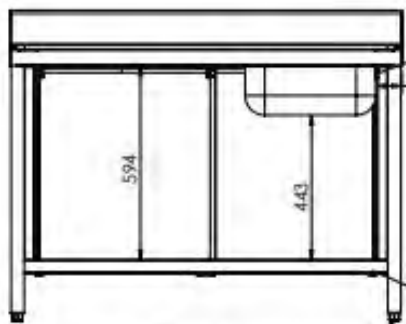

## CARACTERÍSTICAS TÉCNICAS: FREGADERO CON BASTIDOR Y PUERTAS

- Fabricado en acero inoxidable AISI 304 18/10.
- Peto posterior de 105 mm y frontal de 65 mm en punto redondo, totalmente soldados.
- Patas cuadradas de acero inoxidable de 40x40 mm con taco extensible para elevar la altura desde los 850 hasta los 920 mm.
- Patas traseras avanzadas 40 mm que permiten situar el bastidor en suelos con radio sanitario.
- Trasera abierta para el acceso a las instalaciones.

## CARACTERÍSTICAS TÉCNICAS: FREGADERO CON BASTIDOR, PUERTAS Y ESPACIO PARA LAVAVASOS

- Fabricado en acero inoxidable AISI 304 18/10.
- Diseñado para incorporar lavavajillas o lavavasos estándar bajo los escurridores.
- Peto posterior de 105 mm y frontal de 65 mm en punto redondo, totalmente soldados.
- Válvula de desagüe y tubo rebosadero incluidos en cada cuba.
- Patas cuadradas de acero inoxidable de 40x40 mm con taco extensible para elevar la altura desde los 850 hasta los 920 mm.
- Patas traseras avanzadas 40 mm que permiten situar el bastidor en suelos con radio sanitario.

Versión Fregadero derecha

Versión Fregadero derecha

Versión Fregadero izquierda

CVAL0001

L145544D

L145544I

CHEPA007 (Pata extensible)

CVAL0001