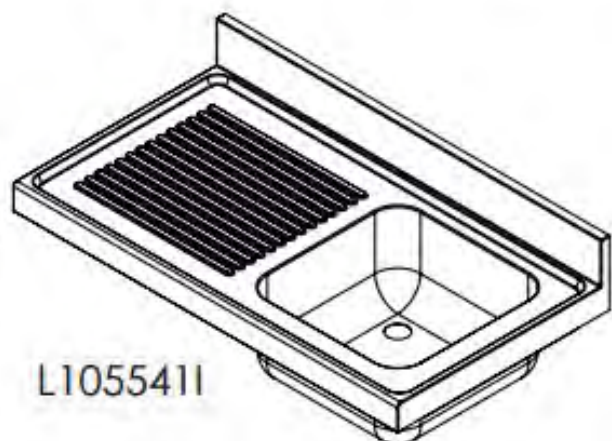

## CARACTERÍSTICAS TÉCNICAS: FREGADERO

- Fabricado íntegramente en acero inoxidable AISI 304 18/10.
- Cubas embutidas con protección insonorizante.
- Válvula de desagüe y tubo rebosadero incluido en cada cuba.
- Peto posterior de 105 mm y frontal de 65 mm en punto redondo, totalmente soldados.
- Cubeta 400x400x200 mm.

## CARACTERÍSTICAS TÉCNICAS: BASTIDOR

- Bastidor fabricado íntegramente en acero inoxidable.
- El bastidor se adapta al fregadero con facilidad gracias a un intuitivo método de ensamblaje.
- Su exclusivo sistema de fijación permite una unión sólida del fregadero al bastidor evitando cualquier tipo de movimiento.
- Patas cuadradas de acero inoxidable de 40x40 mm con taco extensible para elevar la altura desde los 850 hasta los 920 mm.
- Patas traseras avanzadas 40 mm que permiten situar el bastidor en suelos con radio sanitario.
- Diseñados para incorporar un estante inferior (opcional).
- Fácil montaje se envía desmontado.

## CARACTERÍSTICAS TÉCNICAS: FREGADERO CON BASTIDOR, PUERTAS Y ESPACIO PARA LAVAVASOS

- Fabricado en acero inoxidable AISI 304 18/10.
- Diseñado para incorporar lavavajillas o lavavasos estándar bajo los escurridores.
- Peto posterior de 105 mm y frontal de 65 mm en punto redondo, totalmente soldados.
- Válvula de desagüe y tubo rebosadero incluidos en cada cuba.
- Patas cuadradas de acero inoxidable de 40x40 mm con taco extensible para elevar la altura desde los 850 hasta los 920 mm.
- Patas traseras avanzadas 40 mm que permiten situar el bastidor en suelos con radio sanitario.