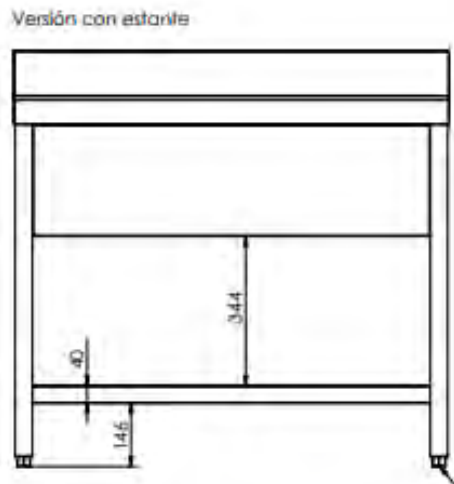

CHEPA007 (Pata extensible)