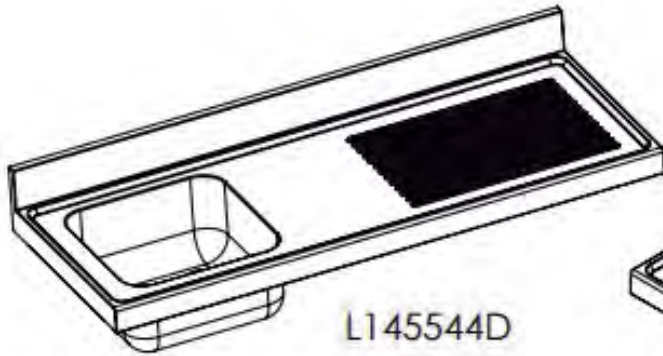

## CARACTERÍSTICAS TÉCNICAS: FREGADERO

- Fabricado íntegramente en acero inoxidable AISI 304 18/10.
- Cubas embutidas con protección insonorizante.
- Válvula de desagüe y tubo rebosadero incluido en cada cuba.
- Peto posterior de 105 mm y frontal de 65 mm en punto redondo, totalmente soldados.
- Cubeta 400x400x200 mm.

## CARACTERÍSTICAS TÉCNICAS: FREGADERO CON BASTIDOR Y PUERTAS

- Fabricado en acero inoxidable AISI 304 18/10.
- Peto posterior de 105 mm y frontal de 65 mm en punto redondo, totalmente soldados.
- Patas cuadradas de acero inoxidable de 40x40 mm con taco extensible para elevar la altura desde los 850 hasta los 920 mm.
- Patas traseras avanzadas 40 mm que permiten situar el bastidor en suelos con radio sanitario.
- Trasera abierta para el acceso a las instalaciones.

## CARACTERÍSTICAS TÉCNICAS: FREGADERO CON BASTIDOR, PUERTAS Y ESPACIO PARA LAVAVASOS

- Fabricado en acero inoxidable AISI 304 18/10.
- Diseñado para incorporar lavavajillas o lavavasos estándar bajo los escurridores.
- Peto posterior de 105 mm y frontal de 65 mm en punto redondo, totalmente soldados.
- Válvula de desagüe y tubo rebosadero incluidos en cada cuba.
- Patas cuadradas de acero inoxidable de 40x40 mm con taco extensible para elevar la altura desde los 850 hasta los 920 mm.
- Patas traseras avanzadas 40 mm que permiten situar el bastidor en suelos con radio sanitario.

Versión Fregadero derecha

Versión Fregadero derecha

Versión Fregadero izquierda

CVAL0001

L145544D

L145544I

CHEPA007 (Pata extensible)

CVAL0001