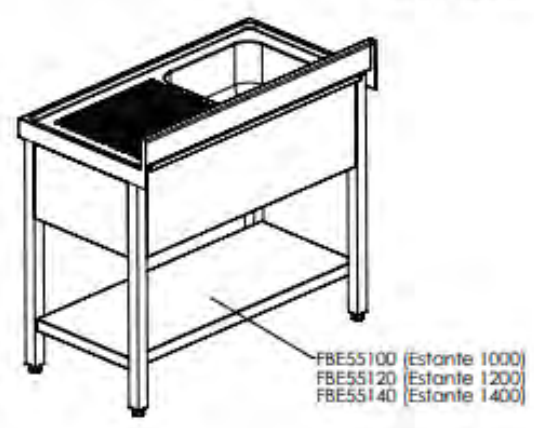

CHEPA007 (Pata extensible)

CVAL0001