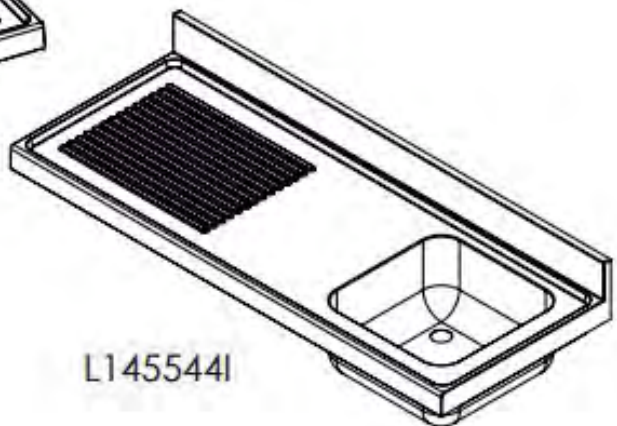

## CARACTERÍSTICAS TÉCNICAS: FREGADERO

- Fabricado íntegramente en acero inoxidable AISI 304 18/10.
- Cubas embutidas con protección insonorizante.
- Válvula de desagüe y tubo rebosadero incluido en cada cuba.
- Peto posterior de 105 mm y frontal de 65 mm en punto redondo, totalmente soldados.
- Cubeta 400x400x200 mm.

## CARACTERÍSTICAS TÉCNICAS: FREGADERO CON BASTIDOR, PUERTAS Y ESPACIO PARA LAVAVASOS

- Fabricado en acero inoxidable AISI 304 18/10.
- Diseñado para incorporar lavavajillas o lavavasos estándar bajo los escurridores.
- Peto posterior de 105 mm y frontal de 65 mm en punto redondo, totalmente soldados.
- Válvula de desagüe y tubo rebosadero incluidos en cada cuba.
- Patas cuadradas de acero inoxidable de 40x40 mm con taco extensible para elevar la altura desde los 850 hasta los 920 mm.
- Patas traseras avanzadas 40 mm que permiten situar el bastidor en suelos con radio sanitario.

Versión Fregadero derecha

Versión Fregadero derecha

Versión Fregadero izquierda

CVAL0001

L145544D

L145544I

CHEPA007 (Pata extensible)

CVAL0001