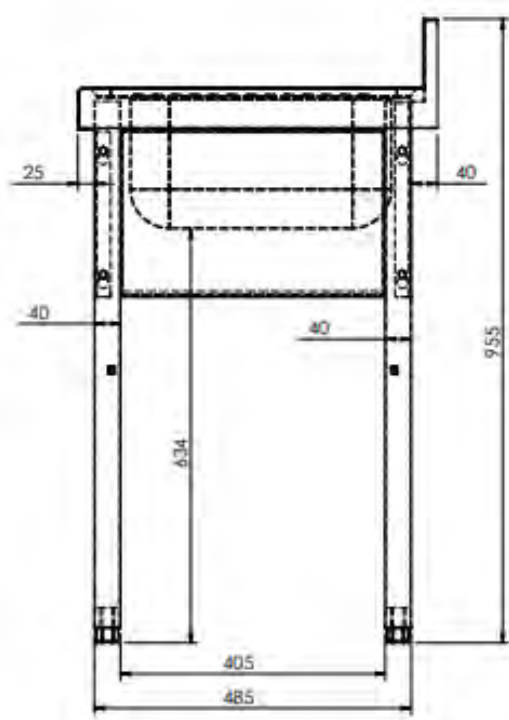

## CARACTERÍSTICAS TÉCNICAS: FREGADERO

- Fabricado íntegramente en acero inoxidable AISI 304 18/10.
- Cubas embutidas con protección insonorizante.
- Válvula de desagüe y tubo rebosadero incluido en cada cuba.
- Peto posterior de 105 mm y frontal de 65 mm en punto redondo, totalmente soldados.
- Cubeta 400x400x200 mm.

## CARACTERÍSTICAS TÉCNICAS: FREGADERO CON BASTIDOR Y PUERTAS

- Fabricado en acero inoxidable AISI 304 18/10.
- Peto posterior de 105 mm y frontal de 65 mm en punto redondo, totalmente soldados.
- Patas cuadradas de acero inoxidable de 40x40 mm con taco extensible para elevar la altura desde los 850 hasta los 920 mm.
- Patas traseras avanzadas 40 mm que permiten situar el bastidor en suelos con radio sanitario.
- Trasera abierta para el acceso a las instalaciones.

## CARACTERÍSTICAS TÉCNICAS: FREGADERO CON BASTIDOR, PUERTAS Y ESPACIO PARA LAVAVASOS

- Fabricado en acero inoxidable AISI 304 18/10.
- Diseñado para incorporar lavavajillas o lavavasos estándar bajo los escurridores.
- Peto posterior de 105 mm y frontal de 65 mm en punto redondo, totalmente soldados.
- Válvula de desagüe y tubo rebosadero incluidos en cada cuba.
- Patas cuadradas de acero inoxidable de 40x40 mm con taco extensible para elevar la altura desde los 850 hasta los 920 mm.
- Patas traseras avanzadas 40 mm que permiten situar el bastidor en suelos con radio sanitario.

Versión Fregadero derecha

Versión Fregadero derecha

Versión Fregadero izquierda

CVAL0001

L145544D

L145544I

CHEPA007 (Pata extensible)

CVAL0001