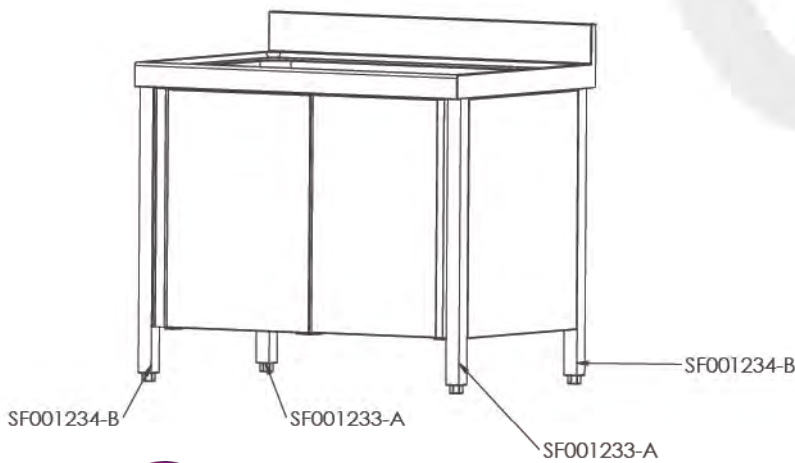

Fregaderos de 1800x700

Gran Capacidad

Versión con estante

www.hosdecora.com Tel: 976 255 991

CVAL0001

CHEPA007 (Pata extensible)

- Acero inoxidable AISI 304/18-10
- Se suministra desmontado
- Se suministra con válvula de desagüe
- Tubo rebosadero de seguridad
- Plafones a los 4 lados.
- Montaje con tornillos Allen M8 tanto bastidor como estante.
- Fijación de fregadero mediante cinta de doble cara y tornillos de seguridad
- Patatas extensibles de 30mm a 80mm.

Bastidor con fregadero gama 700 Gran Capacidad

CHE00126 (Rodamiento superior para puerta corredera)

SF001362

CHE00188 (Deslizador inferior para puerta corredera)

SF001361 (Interior y exterior)

CHEPA007 (Pata extensible)

CVAL0001

www.hosdecora.com Tel: 976 255 991

- Acero inoxidable AISI 304/18-10
- Se suministra montado.
- Se suministra con válvula de desagüe
- Tubo rebosadero de seguridad
- Patas extensibles de 30mm a 80mm.
- Trasera abierta para poder realizar instalación