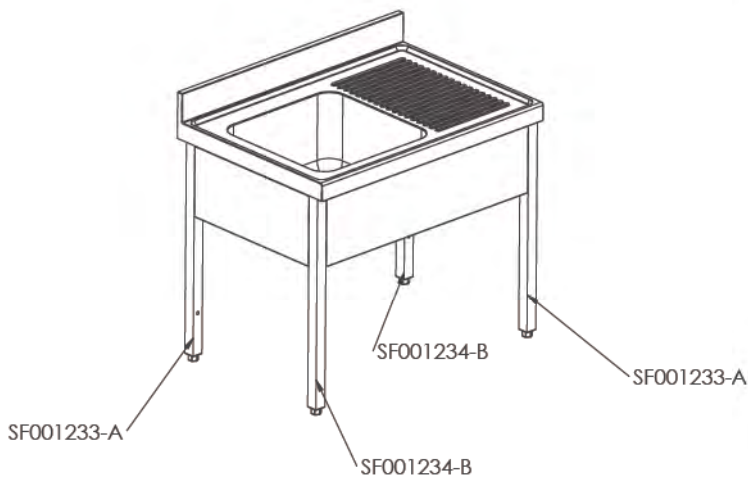

CVAL0001

Opción de agujero para grifo:

* LAVA0002- Excepto para bastidores con espacio para lavavajillas

L187151D

L187151I

L1878520

- Acero inoxidable AISI 304/18-10
- Espesor 1mm
- Acabados completamente soldados y pulidos
- Se suministra con válvula de desagüe
- Tubo rebosadero de seguridad

Fregaderos de 1800x700

Gran Capacidad

Versión con estante

www.hosdecora.com Tel: 976 255 991

CVAL0001

CHEPA007 (Pata extensible)

- Acero inoxidable AISI 304/18-10
- Se suministra desmontado
- Se suministra con válvula de desagüe
- Tubo rebosadero de seguridad
- Plafones a los 4 lados.
- Montaje con tornillos Allen M8 tanto bastidor como estante.
- Fijación de fregadero mediante cinta de doble cara y tornillos de seguridad
- Patatas extensibles de 30mm a 80mm.

Bastidor con fregadero gama 700 Gran Capacidad

CHE00126 (Rodamiento superior para puerta corredera)

SF001362

CHE00188 (Deslizador inferior para puerta corredera)

SF001361 (Interior y exterior)

CHEPA007 (Pata extensible)

CVAL0001

www.hosdecora.com Tel: 976 255 991

- Acero inoxidable AISI 304/18-10
- Se suministra montado.
- Se suministra con válvula de desagüe
- Tubo rebosadero de seguridad
- Patas extensibles de 30mm a 80mm.
- Trasera abierta para poder realizar instalación