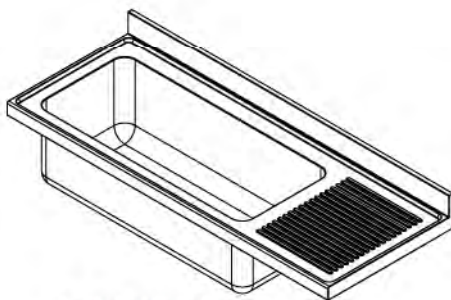

CVAL0001

Opción de agujero para grifo:

* LAVA0002- Excepto para bastidores con espacio para lavavajillas

L187151D

L187151I

L1878520

- Acero inoxidable AISI 304/18-10
- Espesor 1mm
- Acabados completamente soldados y pulidos
- Se suministra con válvula de desagüe
- Tubo rebosadero de seguridad

Fregaderos de 1800x700

Gran Capacidad

Versión con estante

www.hosdecora.com Tel: 976 255 991

CVAL0001

CHEPA007 (Pata extensible)

- Acero inoxidable AISI 304/18-10
- Se suministra desmontado
- Se suministra con válvula de desagüe
- Tubo rebosadero de seguridad
- Plafones a los 4 lados.
- Montaje con tornillos Allen M8 tanto bastidor como estante.
- Fijación de fregadero mediante cinta de doble cara y tornillos de seguridad
- Patatas extensibles de 30mm a 80mm.

Bastidor con fregadero gama 700 Gran Capacidad

CHE00126 (Rodamiento superior para puerta corredera)

SF001362

CHE00188 (Deslizador inferior para puerta corredera)

SF001361 (Interior y exterior)

CHEPA007 (Pata extensible)

CVAL0001

www.hosdecora.com Tel: 976 255 991

- Acero inoxidable AISI 304/18-10
- Se suministra montado.
- Se suministra con válvula de desagüe
- Tubo rebosadero de seguridad
- Patas extensibles de 30mm a 80mm.
- Trasera abierta para poder realizar instalación