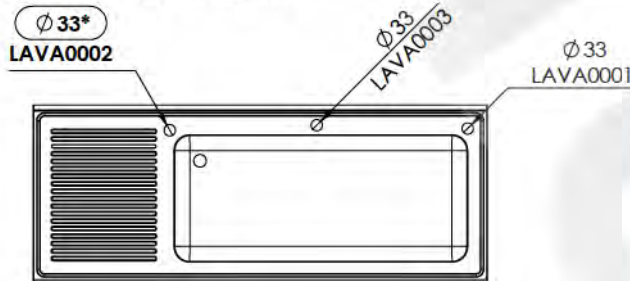

CVAL0001

Opción de agujero para grifo:

* LAVA0002- Excepto para bastidores con espacio para lavavajillas

L187151D

L187151I

L1878520

- Acero inoxidable AISI 304/18-10
- Espesor 1mm
- Acabados completamente soldados y pulidos
- Se suministra con válvula de desagüe
- Tubo rebosadero de seguridad

Fregaderos de 1800x700

Gran Capacidad

Versión con estante

www.hosdecora.com Tel: 976 255 991

CVAL0001

CHEPA007 (Pata extensible)

- Acero inoxidable AISI 304/18-10
- Se suministra desmontado
- Se suministra con válvula de desagüe
- Tubo rebosadero de seguridad
- Plafones a los 4 lados.
- Montaje con tornillos Allen M8 tanto bastidor como estante.
- Fijación de fregadero mediante cinta de doble cara y tornillos de seguridad
- Patatas extensibles de 30mm a 80mm.

CVAL0001

www.hosdecora.com Tel: 976 255 991

- Acero inoxidable AISI 304/18-10
- Se suministra montado.
- Se suministra con válvula de desagüe
- Tubo rebosadero de seguridad
- Patas extensibles de 30mm a 80mm.
- Trasera abierta para poder realizar instalación