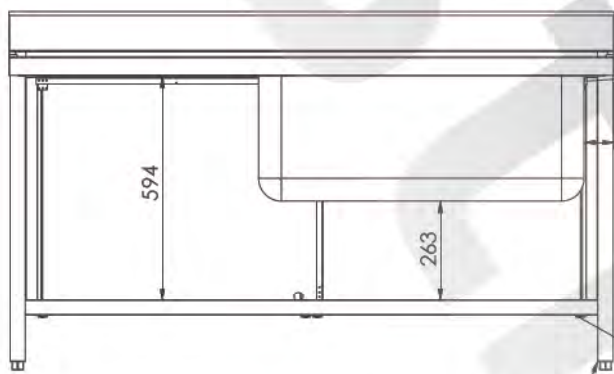

CVAL0001

Opción de agujero para grifo:

* LAVA0002- Excepto para bastidores con espacio para lavavajillas

L187151D

L187151I

L1878520

- Acero inoxidable AISI 304/18-10
- Espesor 1mm
- Acabados completamente soldados y pulidos
- Se suministra con válvula de desagüe
- Tubo rebosadero de seguridad

Fregaderos de 1800x700

Gran Capacidad

Versión con estante

www.hosdecora.com Tel: 976 255 991

CVAL0001

CHEPA007 (Pata extensible)

- Acero inoxidable AISI 304/18-10
- Se suministra desmontado
- Se suministra con válvula de desagüe
- Tubo rebosadero de seguridad
- Plafones a los 4 lados.
- Montaje con tornillos Allen M8 tanto bastidor como estante.
- Fijación de fregadero mediante cinta de doble cara y tornillos de seguridad
- Patatas extensibles de 30mm a 80mm.

Bastidor con fregadero gama 700 Gran Capacidad

CHE00126 (Rodamiento superior para puerta corredera)

SF001362

CHE00188 (Deslizador inferior para puerta corredera)

SF001361 (Interior y exterior)

CHEPA007 (Pata extensible)

CVAL0001

www.hosdecora.com Tel: 976 255 991

- Acero inoxidable AISI 304/18-10
- Se suministra montado.
- Se suministra con válvula de desagüe
- Tubo rebosadero de seguridad
- Patas extensibles de 30mm a 80mm.
- Trasera abierta para poder realizar instalación