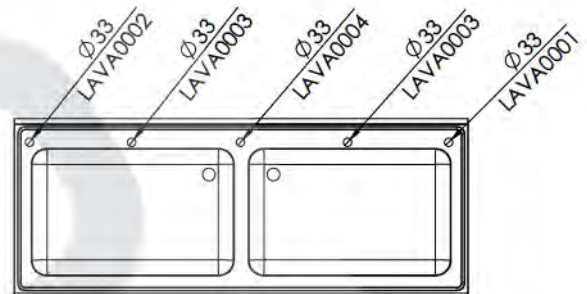

CVAL0001

Opción de agujero para grifo:

* LAVA0002- Excepto para bastidores con espacio para lavavajillas

L187151D

L187151I

L1878520

- Acero inoxidable AISI 304/18-10
- Espesor 1mm
- Acabados completamente soldados y pulidos
- Se suministra con válvula de desagüe
- Tubo rebosadero de seguridad

Fregaderos de 1800x700

Gran Capacidad

Versión con estante

www.hosdecora.com Tel: 976 255 991

CVAL0001

CHEPA007 (Pata extensible)

- Acero inoxidable AISI 304/18-10
- Se suministra desmontado
- Se suministra con válvula de desagüe
- Tubo rebosadero de seguridad
- Plafones a los 4 lados.
- Montaje con tornillos Allen M8 tanto bastidor como estante.
- Fijación de fregadero mediante cinta de doble cara y tornillos de seguridad
- Patatas extensibles de 30mm a 80mm.

CVAL0001

www.hosdecora.com Tel: 976 255 991

- Acero inoxidable AISI 304/18-10
- Se suministra montado.
- Se suministra con válvula de desagüe
- Tubo rebosadero de seguridad
- Patas extensibles de 30mm a 80mm.
- Trasera abierta para poder realizar instalación