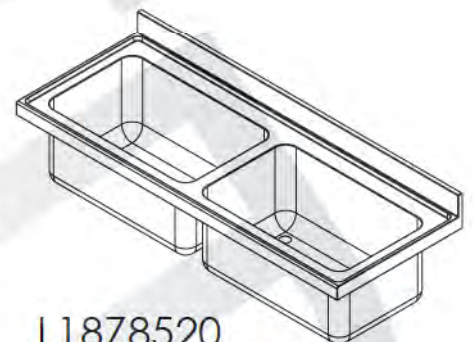

CVAL0001

Opción de agujero para grifo:

* LAVA0002- Excepto para bastidores con espacio para lavavajillas

L187151D

L187151I

L1878520

- Acero inoxidable AISI 304/18-10
- Espesor 1mm
- Acabados completamente soldados y pulidos
- Se suministra con válvula de desagüe
- Tubo rebosadero de seguridad

Fregaderos de 1800x700

Gran Capacidad

Versión con estante

www.hosdecora.com Tel: 976 255 991

CVAL0001

CHEPA007 (Pata extensible)

- Acero inoxidable AISI 304/18-10
- Se suministra desmontado
- Se suministra con válvula de desagüe
- Tubo rebosadero de seguridad
- Plafones a los 4 lados.
- Montaje con tornillos Allen M8 tanto bastidor como estante.
- Fijación de fregadero mediante cinta de doble cara y tornillos de seguridad
- Patatas extensibles de 30mm a 80mm.

CVAL0001

www.hosdecora.com Tel: 976 255 991

- Acero inoxidable AISI 304/18-10
- Se suministra montado.
- Se suministra con válvula de desagüe
- Tubo rebosadero de seguridad
- Patas extensibles de 30mm a 80mm.
- Trasera abierta para poder realizar instalación