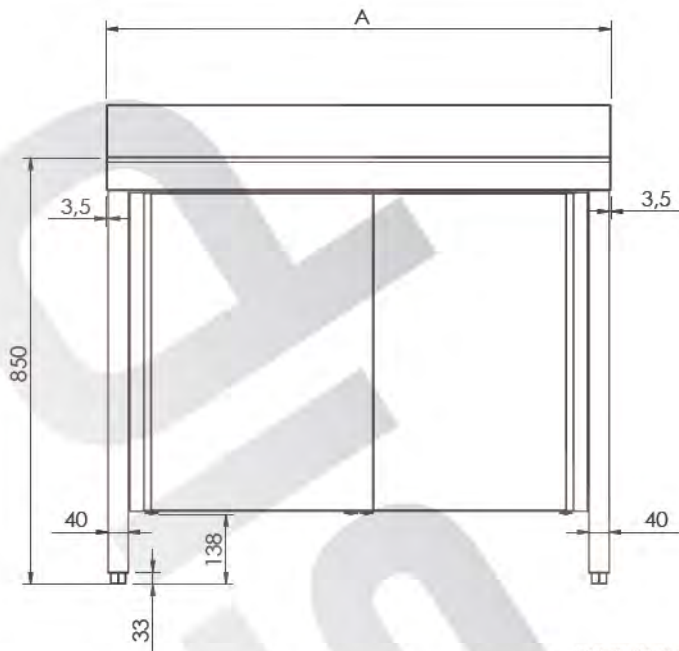

CHE00126 (Rodamiento superior para puerta corredera)

SF001362

CHE00188 (Deslizador inferior para puerta corredera)

SF001361 (Interior y exterior)

CHEPA007 (Pata extensible)

CVAL0001

www.hosdecora.com Tel: 976 255 991

- -Acero inoxidable AISI 304/18-10
- -Se suministra montado.
- -Se suministra con válvula de desagüe
- -Tubo rebosadero de seguridad
- -Patas extensibles de 30mm a 80mm.
- -Trasera abierta para poder realizar instalación

Bastidor con fregadero y puertas gama 700 Gran Capacidad