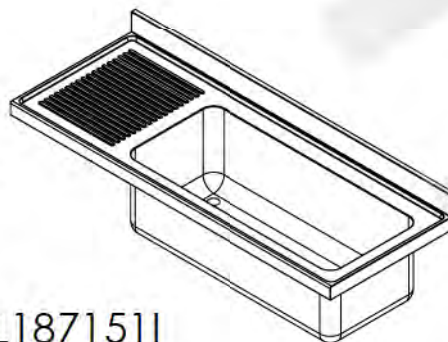

CVAL0001

Opción de agujero para grifo:

* LAVA0002- Excepto para bastidores con espacio para lavavajillas

L187151D

L187151I

L1878520

- Acero inoxidable AISI 304/18-10
- Espesor 1mm
- Acabados completamente soldados y pulidos
- Se suministra con válvula de desagüe
- Tubo rebosadero de seguridad

Fregaderos de 1800x700

Gran Capacidad

Versión con estante

www.hosdecora.com Tel: 976 255 991

CVAL0001

CHEPA007 (Pata extensible)

- Acero inoxidable AISI 304/18-10
- Se suministra desmontado
- Se suministra con válvula de desagüe
- Tubo rebosadero de seguridad
- Plafones a los 4 lados.
- Montaje con tornillos Allen M8 tanto bastidor como estante.
- Fijación de fregadero mediante cinta de doble cara y tornillos de seguridad
- Patatas extensibles de 30mm a 80mm.

CVAL0001

www.hosdecora.com Tel: 976 255 991

- Acero inoxidable AISI 304/18-10
- Se suministra montado.
- Se suministra con válvula de desagüe
- Tubo rebosadero de seguridad
- Patas extensibles de 30mm a 80mm.
- Trasera abierta para poder realizar instalación