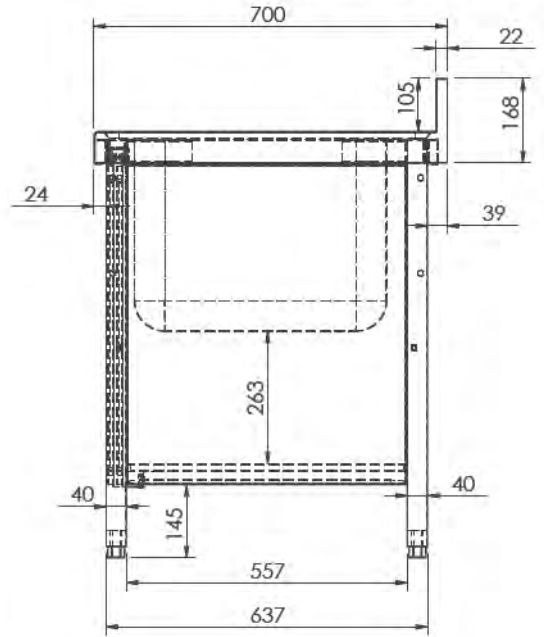

CHE00126 (Rodamiento superior para puerta corredera)

SF001362

CHE00188 (Deslizador inferior para puerta corredera)

SF001361 (Interior y exterior)

CHEPA007 (Pata extensible)

CVAL0001

www.hosdecora.com Tel: 976 255 991

- -Acero inoxidable AISI 304/18-10
- -Se suministra montado.
- -Se suministra con válvula de desagüe
- -Tubo rebosadero de seguridad
- -Patas extensibles de 30mm a 80mm.
- -Trasera abierta para poder realizar instalación

Bastidor con fregadero y puertas gama 700 Gran Capacidad