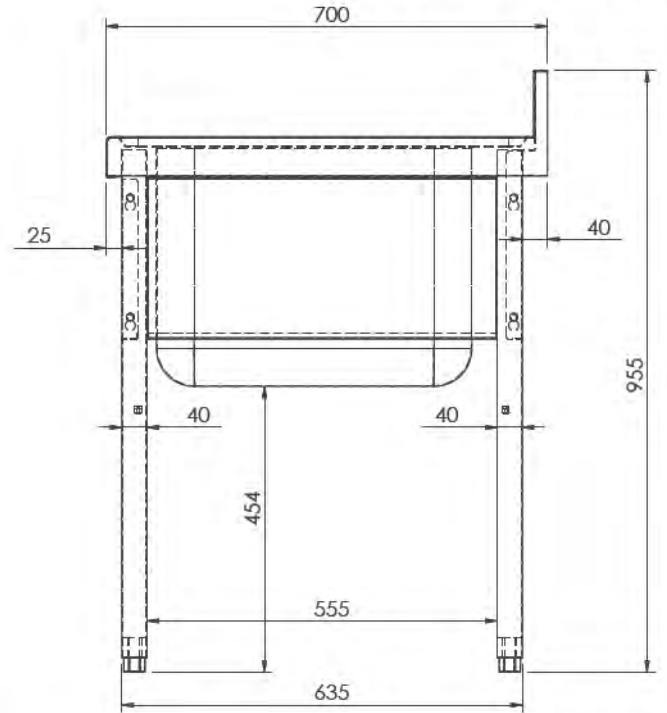

CVAL0001

Opción de agujero para grifo:

* LAVA0002- Excepto para bastidores con espacio para lavavajillas

L187151D

L187151I

L1878520

- Acero inoxidable AISI 304/18-10
- Espesor 1mm
- Acabados completamente soldados y pulidos
- Se suministra con válvula de desagüe
- Tubo rebosadero de seguridad

Fregaderos de 1800x700

Gran Capacidad

Versión con estante

www.hosdecora.com Tel: 976 255 991

CVAL0001

CHEPA007 (Pata extensible)

- Acero inoxidable AISI 304/18-10
- Se suministra desmontado
- Se suministra con válvula de desagüe
- Tubo rebosadero de seguridad
- Plafones a los 4 lados.
- Montaje con tornillos Allen M8 tanto bastidor como estante.
- Fijación de fregadero mediante cinta de doble cara y tornillos de seguridad
- Patatas extensibles de 30mm a 80mm.

CVAL0001

www.hosdecora.com Tel: 976 255 991

- Acero inoxidable AISI 304/18-10
- Se suministra montado.
- Se suministra con válvula de desagüe
- Tubo rebosadero de seguridad
- Patas extensibles de 30mm a 80mm.
- Trasera abierta para poder realizar instalación