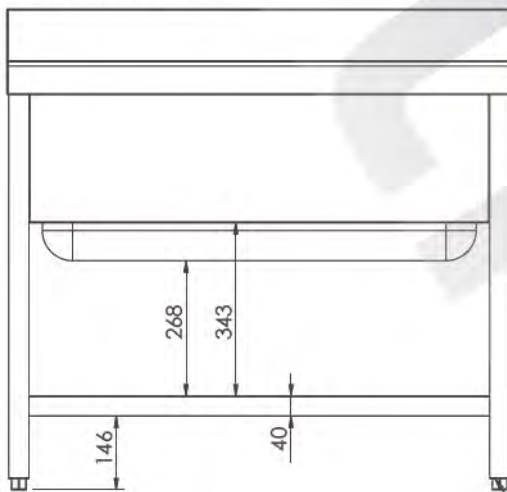

CVAL0001

Opción de agujero para grifo:

* LAVA0002- Excepto para bastidores con espacio para lavavajillas

L187151D

L187151I

L1878520

- Acero inoxidable AISI 304/18-10
- Espesor 1mm
- Acabados completamente soldados y pulidos
- Se suministra con válvula de desagüe
- Tubo rebosadero de seguridad

Fregaderos de 1800x700

Gran Capacidad

Versión con estante

www.hosdecora.com Tel: 976 255 991

CVAL0001

CHEPA007 (Pata extensible)

- Acero inoxidable AISI 304/18-10
- Se suministra desmontado
- Se suministra con válvula de desagüe
- Tubo rebosadero de seguridad
- Plafones a los 4 lados.
- Montaje con tornillos Allen M8 tanto bastidor como estante.
- Fijación de fregadero mediante cinta de doble cara y tornillos de seguridad
- Patatas extensibles de 30mm a 80mm.