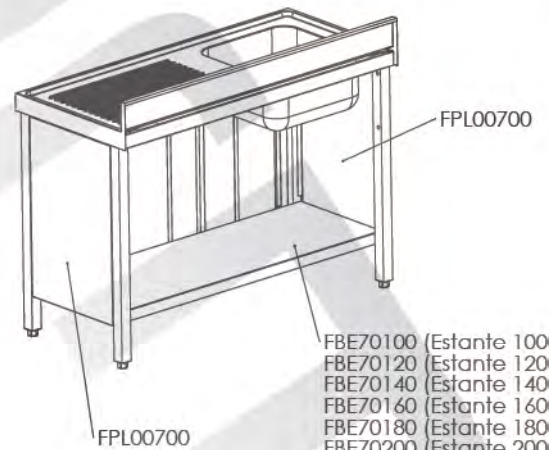

Fregaderos de 1800x700

Gran Capacidad

Versión con estante

www.hosdecora.com Tel: 976 255 991

CVAL0001

CHEPA007 (Pata extensible)

- Acero inoxidable AISI 304/18-10
- Se suministra desmontado
- Se suministra con válvula de desagüe
- Tubo rebosadero de seguridad
- Plafones a los 4 lados.
- Montaje con tornillos Allen M8 tanto bastidor como estante.
- Fijación de fregadero mediante cinta de doble cara y tornillos de seguridad
- Patatas extensibles de 30mm a 80mm.

Bastidor con fregadero gama 700 Gran Capacidad

CHE00126 (Rodamiento superior para puerta corredera)

SF001362

CHE00188 (Deslizador inferior para puerta corredera)

SF001361 (Interior y exterior)

CHEPA007 (Pata extensible)

CVAL0001

www.hosdecora.com Tel: 976 255 991

- Acero inoxidable AISI 304/18-10
- Se suministra montado.
- Se suministra con válvula de desagüe
- Tubo rebosadero de seguridad
- Patas extensibles de 30mm a 80mm.
- Trasera abierta para poder realizar instalación