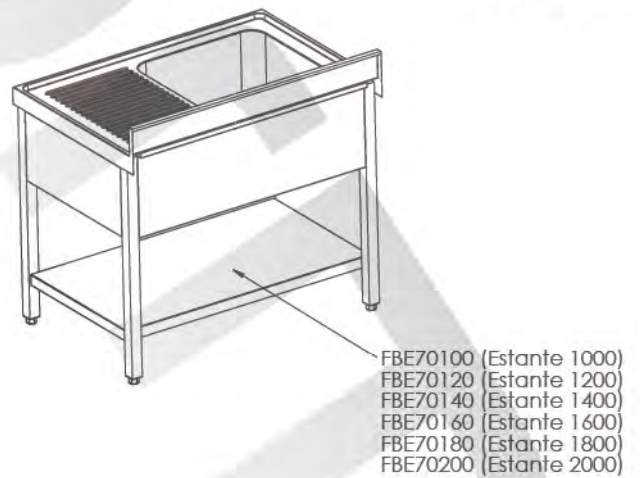

CVAL0001

Opción de agujero para grifo:

* LAVA0002- Excepto para bastidores con espacio para lavavajillas

L187151D

L187151I

L1878520

- Acero inoxidable AISI 304/18-10
- Espesor 1mm
- Acabados completamente soldados y pulidos
- Se suministra con válvula de desagüe
- Tubo rebosadero de seguridad

Fregaderos de 1800x700

Gran Capacidad

Versión con estante

www.hosdecora.com Tel: 976 255 991

CVAL0001

CHEPA007 (Pata extensible)

- Acero inoxidable AISI 304/18-10
- Se suministra desmontado
- Se suministra con válvula de desagüe
- Tubo rebosadero de seguridad
- Plafones a los 4 lados.
- Montaje con tornillos Allen M8 tanto bastidor como estante.
- Fijación de fregadero mediante cinta de doble cara y tornillos de seguridad
- Patatas extensibles de 30mm a 80mm.

Bastidor con fregadero gama 700 Gran Capacidad

CHE00126 (Rodamiento superior para puerta corredera)

SF001362

CHE00188 (Deslizador inferior para puerta corredera)

SF001361 (Interior y exterior)

CHEPA007 (Pata extensible)

CVAL0001

www.hosdecora.com Tel: 976 255 991

- Acero inoxidable AISI 304/18-10
- Se suministra montado.
- Se suministra con válvula de desagüe
- Tubo rebosadero de seguridad
- Patas extensibles de 30mm a 80mm.
- Trasera abierta para poder realizar instalación