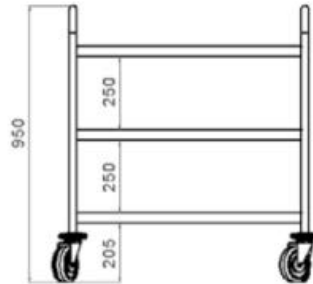

CARRO DE SERVICIO

www.hosdecora.com Tel: 976 255 991

CARACTERÍSTICAS TÉCNICAS

- Su gran robustez permite el transporte de grandes cargas.
- Fabricado en acero inoxidable AISI 304 18/10 mediante embutición y perfil perimetral plegado.
- Estantes muy robustos.
- Carga máxima repartida por estante de 75 kg, con una carga máxima total de 200 kg.
- 4 ruedas de Ø125mm con parachoques, 2 de ellas con freno.
- Fácil montaje.

Modelo 2 estantes

Modelo 3 estantes

Modelo 4 estantes

| Medidas totales (mm) | Modelo |
|----------------------|-------------------------|
| 895x595x950 | 2 estantes – 3 estantes |
| 995x595x950 | 2 estantes – 3 estantes |
| 1095x695x950 | 2 estantes – 3 estantes |
| 995x595x1250 | 4 estantes |
| 1095x695x1250 | 4 estantes |

SOPORTE PARA BOLSA DE DESPERDICIOS

| Para carro | Medidas totales (mm) |
|------------|----------------------|
| Ancho 595 | 527x285x50 |
| Ancho 695 | 627x285x50 |

SOPORTE PARA CESTA DE CUBIERTOS

| Para carro | Medidas totales (mm) |
|------------|----------------------|
| Ancho 595 | 525x149x125 |
| Ancho 695 | 625x149x125 |