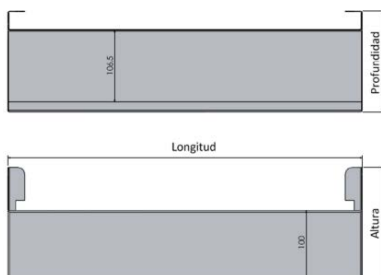

CARRO DE SERVICIO

www.hosdecora.com Tel: 976 255 991

CARACTERÍSTICAS TÉCNICAS

- Su gran robustez permite el transporte de grandes cargas.
- Fabricado en acero inoxidable AISI 304 18/10 mediante embutición y perfil perimetral plegado.
- Estantes muy robustos.
- Carga máxima repartida por estante de 75 kg, con una carga máxima total de 200 kg.
- 4 ruedas de Ø125mm con parachoques, 2 de ellas con freno.
- Fácil montaje.

Modelo 2 estantes

Modelo 3 estantes

Modelo 4 estantes

| Medidas totales (mm) | Modelo |
|----------------------|-------------------------|
| 895x595x950 | 2 estantes – 3 estantes |
| 995x595x950 | 2 estantes – 3 estantes |
| 1095x695x950 | 2 estantes – 3 estantes |
| 995x595x1250 | 4 estantes |
| 1095x695x1250 | 4 estantes |

SOPORTE PARA BOLSA DE DESPERDICIOS

| Para carro | Medidas totales (mm) |
|------------|----------------------|
| Ancho 595 | 527x285x50 |
| Ancho 695 | 627x285x50 |

SOPORTE PARA CESTA DE CUBIERTOS

| Para carro | Medidas totales (mm) |
|------------|----------------------|
| Ancho 595 | 525x149x125 |
| Ancho 695 | 625x149x125 |