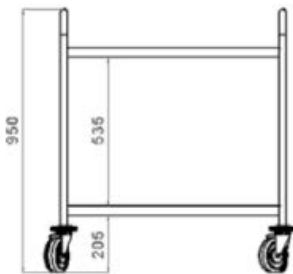

CARRO DE SERVICIO

www.hosdecora.com Tel: 976 255 991

CARACTERÍSTICAS TÉCNICAS

- Su gran robustez permite el transporte de grandes cargas.
- Fabricado en acero inoxidable AISI 304 18/10 mediante embutición y perfil perimetral plegado.
- Estantes muy robustos.
- Carga máxima repartida por estante de 75 kg, con una carga máxima total de 200 kg.
- 4 ruedas de Ø125mm con parachoques, 2 de ellas con freno.
- Fácil montaje.

Modelo 2 estantes

Modelo 3 estantes

Modelo 4 estantes

| Medidas totales (mm) | Modelo |
|----------------------|-------------------------|
| 895x595x950 | 2 estantes – 3 estantes |
| 995x595x950 | 2 estantes – 3 estantes |
| 1095x695x950 | 2 estantes – 3 estantes |
| 995x595x1250 | 4 estantes |
| 1095x695x1250 | 4 estantes |

SOPORTE PARA BOLSA DE DESPERDICIOS

| Para carro | Medidas totales (mm) |
|------------|----------------------|
| Ancho 595 | 527x285x50 |
| Ancho 695 | 627x285x50 |

SOPORTE PARA CESTA DE CUBIERTOS

| Para carro | Medidas totales (mm) |
|------------|----------------------|
| Ancho 595 | 525x149x125 |
| Ancho 695 | 625x149x125 |