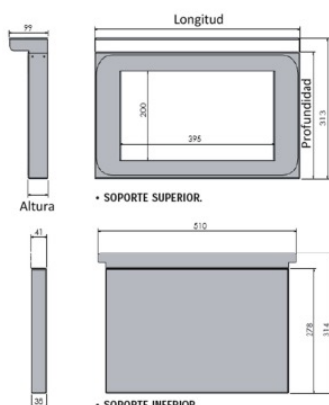

CARRO DE SERVICIO

www.hosdecora.com Tel: 976 255 991

CARACTERÍSTICAS TÉCNICAS

- Su gran robustez permite el transporte de grandes cargas.
- Fabricado en acero inoxidable AISI 304 18/10 mediante embutición y perfil perimetral plegado.
- Estantes muy robustos.
- Carga máxima repartida por estante de 75 kg, con una carga máxima total de 200 kg.
- 4 ruedas de Ø125mm con parachoques, 2 de ellas con freno.
- Fácil montaje.

Modelo 2 estantes

Modelo 3 estantes

Modelo 4 estantes

| Medidas totales (mm) | Modelo |
|----------------------|-------------------------|
| 895x595x950 | 2 estantes – 3 estantes |
| 995x595x950 | 2 estantes – 3 estantes |
| 1095x695x950 | 2 estantes – 3 estantes |
| 995x595x1250 | 4 estantes |
| 1095x695x1250 | 4 estantes |

SOPORTE PARA BOLSA DE DESPERDICIOS

| Para carro | Medidas totales (mm) |
|------------|----------------------|
| Ancho 595 | 527x285x50 |
| Ancho 695 | 627x285x50 |

SOPORTE PARA CESTA DE CUBIERTOS

| Para carro | Medidas totales (mm) |
|------------|----------------------|
| Ancho 595 | 525x149x125 |
| Ancho 695 | 625x149x125 |