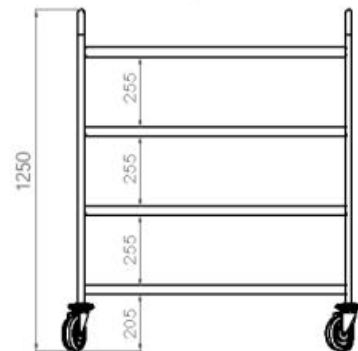

CARRO DE SERVICIO

www.hosdecora.com Tel: 976 255 991

CARACTERÍSTICAS TÉCNICAS

- Su gran robustez permite el transporte de grandes cargas.
- Fabricado en acero inoxidable AISI 304 18/10 mediante embutición y perfil perimetral plegado.
- Estantes muy robustos.
- Carga máxima repartida por estante de 75 kg, con una carga máxima total de 200 kg.
- 4 ruedas de Ø125mm con parachoques, 2 de ellas con freno.
- Fácil montaje.

Modelo 2 estantes

Modelo 3 estantes

Modelo 4 estantes

| Medidas totales (mm) | Modelo |
|----------------------|-------------------------|
| 895x595x950 | 2 estantes – 3 estantes |
| 995x595x950 | 2 estantes – 3 estantes |
| 1095x695x950 | 2 estantes – 3 estantes |
| 995x595x1250 | 4 estantes |
| 1095x695x1250 | 4 estantes |

SOPORTE PARA BOLSA DE DESPERDICIOS

| Para carro | Medidas totales (mm) |
|------------|----------------------|
| Ancho 595 | 527x285x50 |
| Ancho 695 | 627x285x50 |

SOPORTE PARA CESTA DE CUBIERTOS

| Para carro | Medidas totales (mm) |
|------------|----------------------|
| Ancho 595 | 525x149x125 |
| Ancho 695 | 625x149x125 |