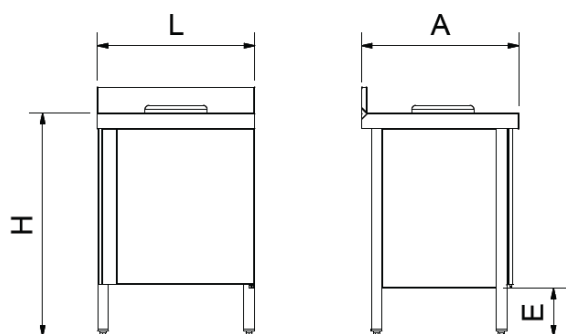

Accesorios opcionales

- 486404 Tapa para aro de tolva de desbarasado
- 486023 Contenedor de desperdicios