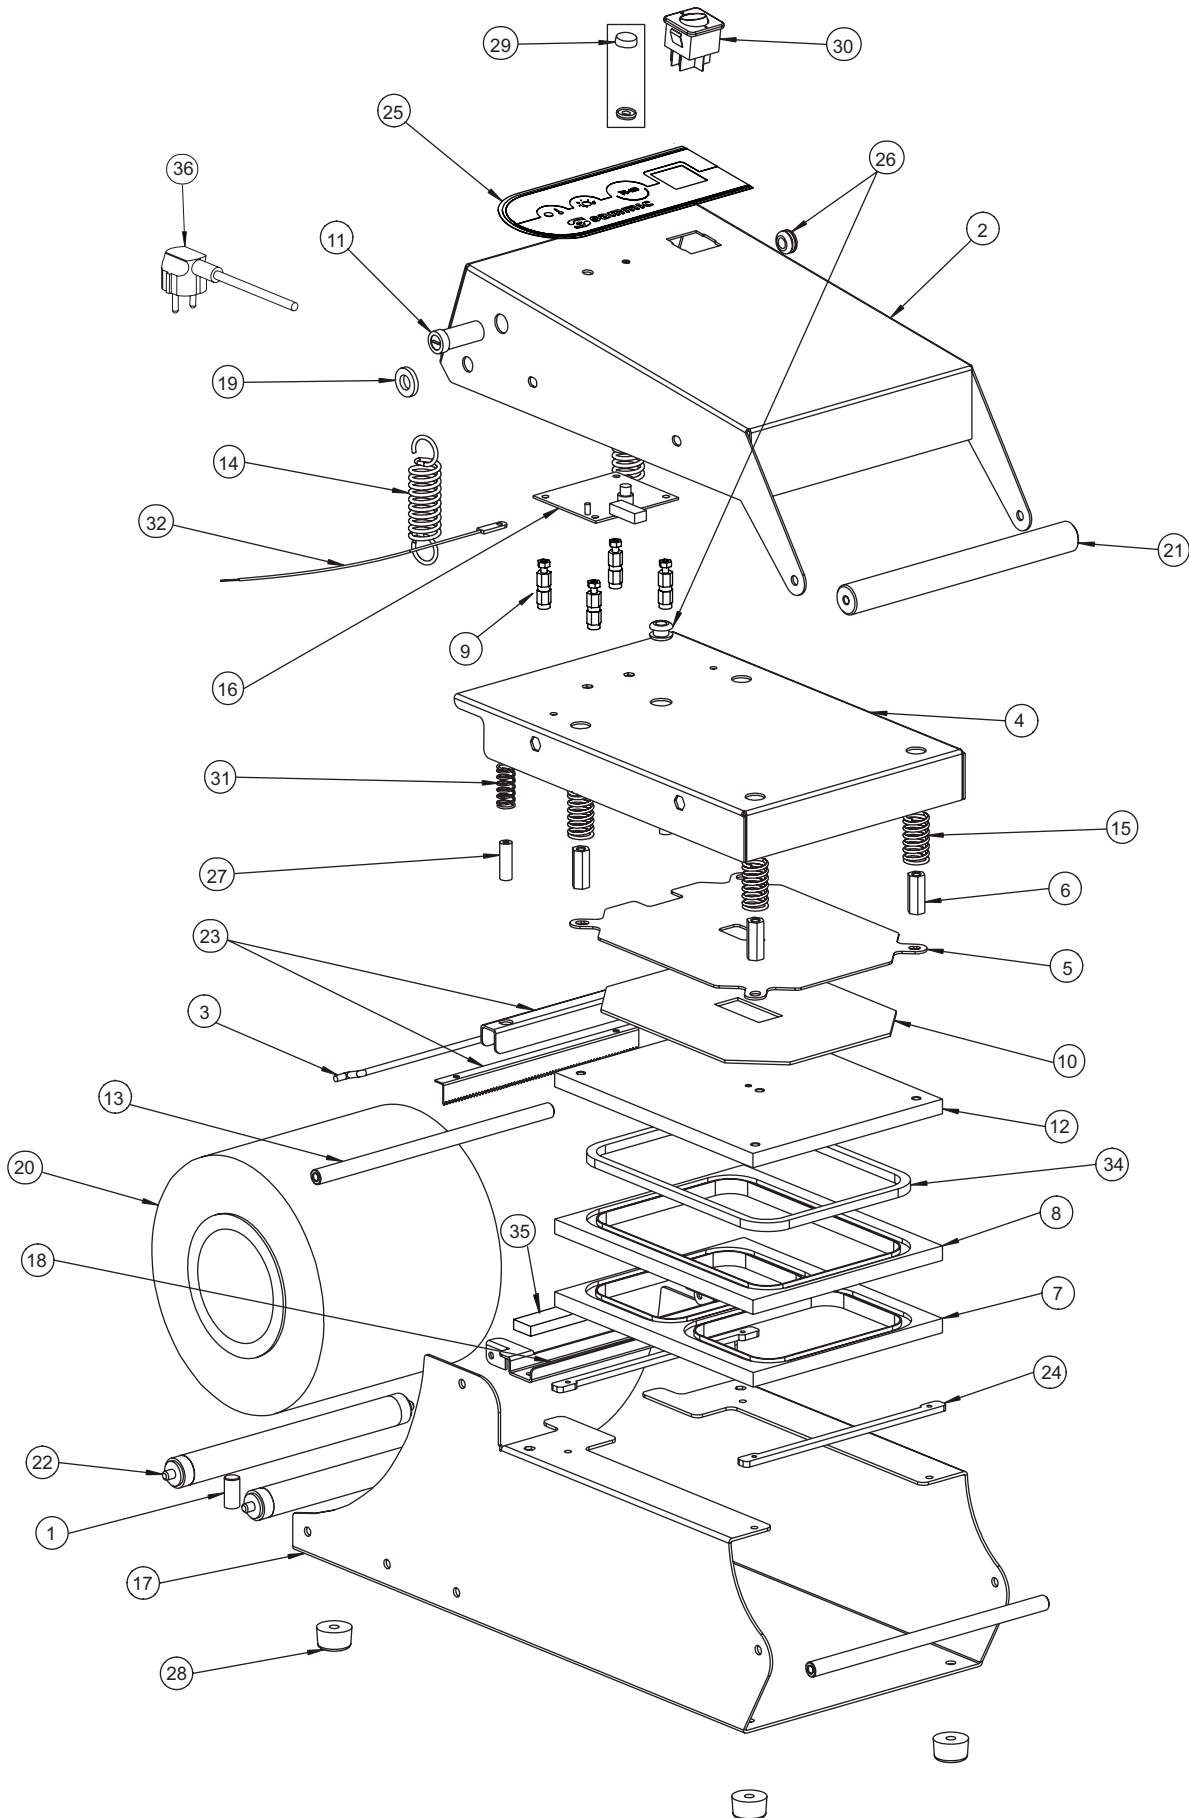

**TERMOSELLADORA  
TS-150**
**HEAT SEALER  
TS-150**
**THERMOUSOUEUSE  
TS-150**

N.	Denominación	Description	Dénomination	Cod.
1	Conj. guía rodillo	Roller guide set	Ens. guide rouleau	2159014
2	Tapa	Cover	Cloche	2150020
3	Varilla sujeción film	Film holder rod	Barrette de maintien film	2150030
4	Soporte conj. soldadura	Sealing set support	Support ens. soudure	2150035
5	Sujeción resistencia	Element holder	Maintien résistance	2150040
6	Conj. separador placa soldadura	Sealing plate separator set	Ens. séparation plaque soudure	2159009
7	Soporte barqueta 137x95	137 x 95 tray holder	Support barquette 137 x 95	2150060
8	Soporte barqueta 192x137	192 x 137 tray holder	Support barquette 192 x 137	2150065
9	Soporte termostato	Thermostat support	Support thermostat	2159017
10	Resistencia	Element	Résistance	2150090
11	Portafusibles 5x20 faston	5 x 20 faston fuse holder	Porte-fusibles 5 x 20 faston	2150102
12	Plancha soldadura	Sealing iron	Plaque soudure	2150105
13	Eje tapa	Cover shaft	Axe couvercle	2150120
14	Conj. muelle tapa	Cover spring set	Ens. ressort cloche	2159003
15	Conj. muelle plancha soldadura	Sealing iron spring set	Ens. ressort plaque soudure	2159006
16	Termostato	Thermostat	Thermostat	2150085
17	Base carrocería	Body base	Base châssis	2150010
18	Soporte silicona corte	Silicone cutting holder	Support silicone découpe	2150140
19	Conj. eje + arandela	Washer and shaft set	Ens. axe +rondelle	2159007
20	Bobina film PP	Film bobbin	Bobine film	2150165
21	Conj. tirador tapa	Lid handle set	Ens. poignée cloche	2159004
22	Rodillo bobina film	Film bobbin roller	Rouleau bobine film	2150170
23	Conj. cuchilla	Blade set	Ens. lame	2159010
24	Refuerzo carrocería	Body brace	Renfort châsis	2150015
25	Placa adhesiva	Adhesive plate	Plaque adhésive	2150190
26	Conj. pasamuros	Cord inlet set	Ens. passe-mur	2159002
27	Conj. separador cuchilla	Blade separator set	Ens. séparation lame	2159008
28	Conj. tacos goma	Rubber feet set	Ens. pieds en caoutchouc	2009313
29	Conj. tapon regulación temp	Temperature regulating tap	Ens. bouchon régulation temps	2159001
30	Interruptor	Switch	Interrupteur	2306536
31	Conj. muelles cuchilla	Blade spring set	Ensemble ressorts lame	2159005
32	Termopar	Thermocouple	Thermo-couple	2150095
34	Junta goma esponjosa	Grommet gasket	Joint moule barquette	2159012
35	Almohadilla silicona	Silicon pad	Coussin en silicone	2159013
36	Conj. salida cable	Electric cable exit set	Ens. sortie câble électrique	4420160