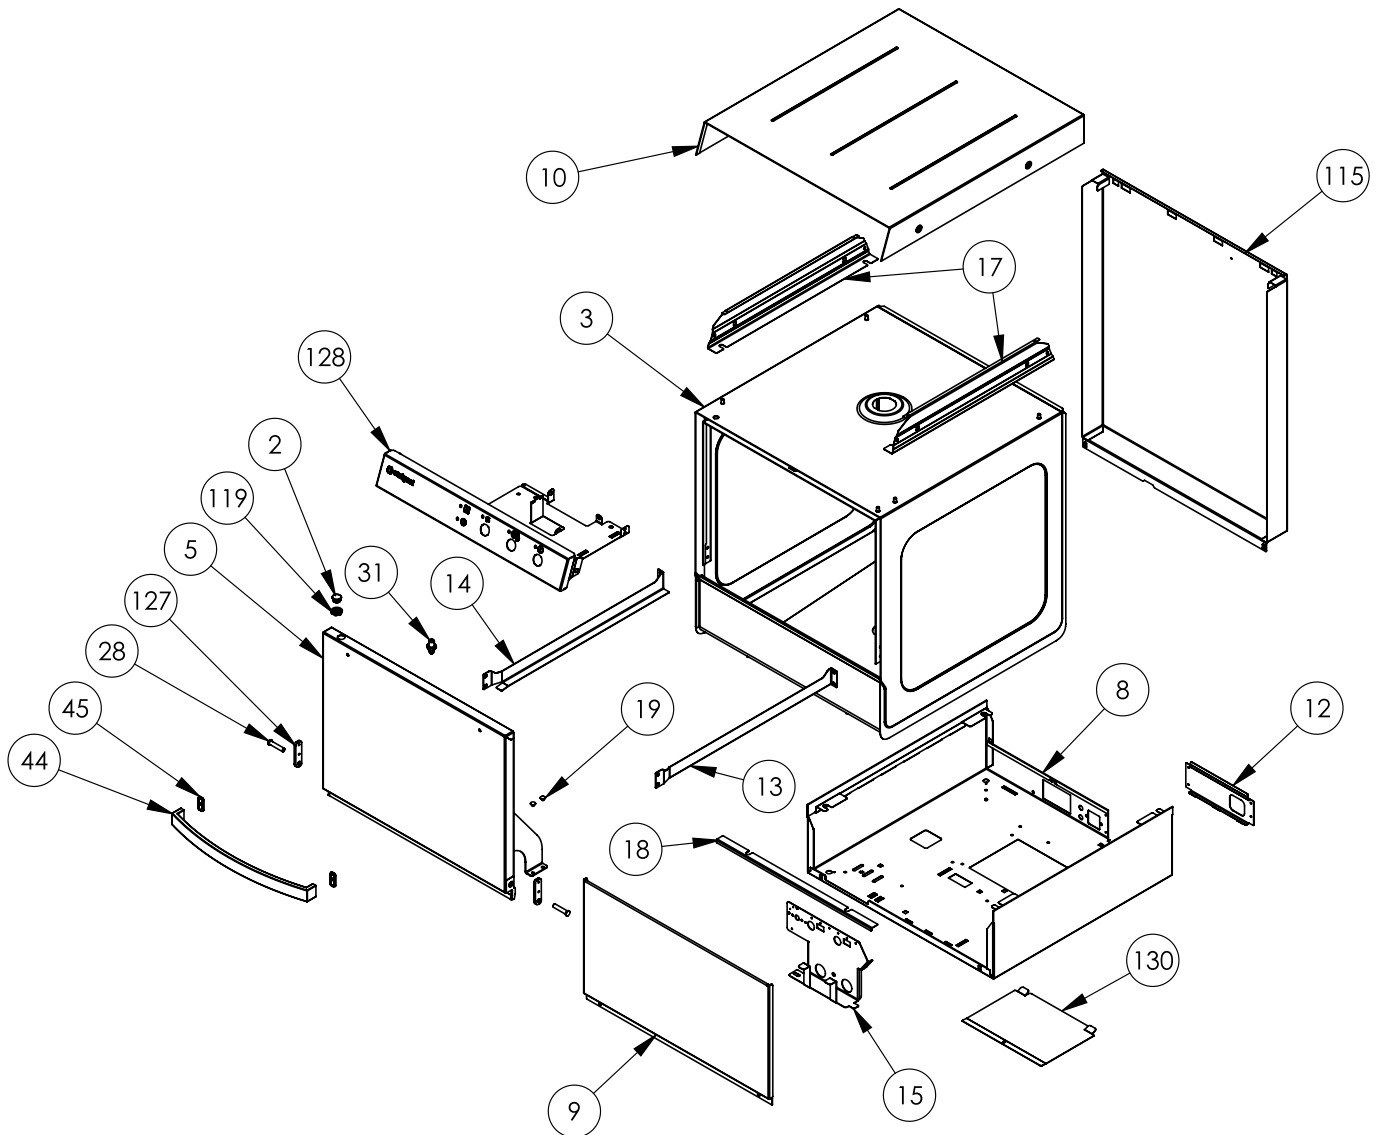

lavavajillas, universal, P 3,4/4,9 kW, U 230/400 V

Lavavajillas cesta 50x50 con bomba de abrillantado

Lista de piezas de recambio

Nº de pieza (V no. de pieza del dibujo)	Nombre	Código
V801505V04-01	Cuerpo de la caldera	C009220
V801505V04-02	Puerta imán de neodimio	C010789
V801505V04-03	Compartimento del lavavajillas	C013823
V801505V04-04	Brazo de aclarado	C012369
V801505V04-05	Carcasa de la puerta	C012370
V801505V04-06	Pasador del rotor	C012409
V801505V04-07	Colgador del tubo de desagüe 19x24mm	C012372
V801505V04-08	Base	
V801505V04-09	Panel inferior	C013083
V801505V04-10	Tapa	
V801505V04-11	No aplicable a este modelo de producto	
V801505V04-12	Panel inferior	
V801505V04-13	Barra guía derecha	
V801505V04-14	Barra guía izquierda	
V801505V04-15	Soporte de la bomba	
V801505V04-16	Soporte de la bomba principal	
V801505V04-17	Montaje de tapa y panel	
V801505V04-18	Soporte angular	
V801505V04-19	Parachoques a presión fi6.5	C009226
V801505V04-20	Contactador 5,5kW 400V	C008045
V801505V04-21	Caja de bornes KADO K1/6	C009003
V801505V04-22	Electroválvula de 2 canales	C003422
V801505V04-23	Abrazadera 25-40	C007383
V801505V04-24	Filtro de drenaje de agua	C003742
V801505V04-25	Interruptor 3 pos.	C008291
V801505V04-26	Aislamiento de la placa electrónica	C010406
V801505V04-27	No aplicable a este modelo de producto	
V801505V04-28	Pasador de bisagra	C010417
V801505V04-29	Interruptor 2 pos.	C003433
V801505V04-30	Pieza en T de agua - dispensador de abrillantador	C008931
V801505V04-31	Cierre puerta lavavajillas	C000053
V801505V04-32	Termostato 55 grados C - compartimento	C012334
V801505V04-33	Manguera de goma azul transparente 4x6 L=400mm	C007384
V801505V04-34	Manguera de goma azul transparente 4x6 L=2000mm	C007384
V801505V04-35	Manguera de desagüe 24x28mm L=1500mm	C012382
V801505V04-36	Cables de la placa electrónica	C010419
V801505V04-37	Calentador de caldera 4500W 230V con junta	C010235