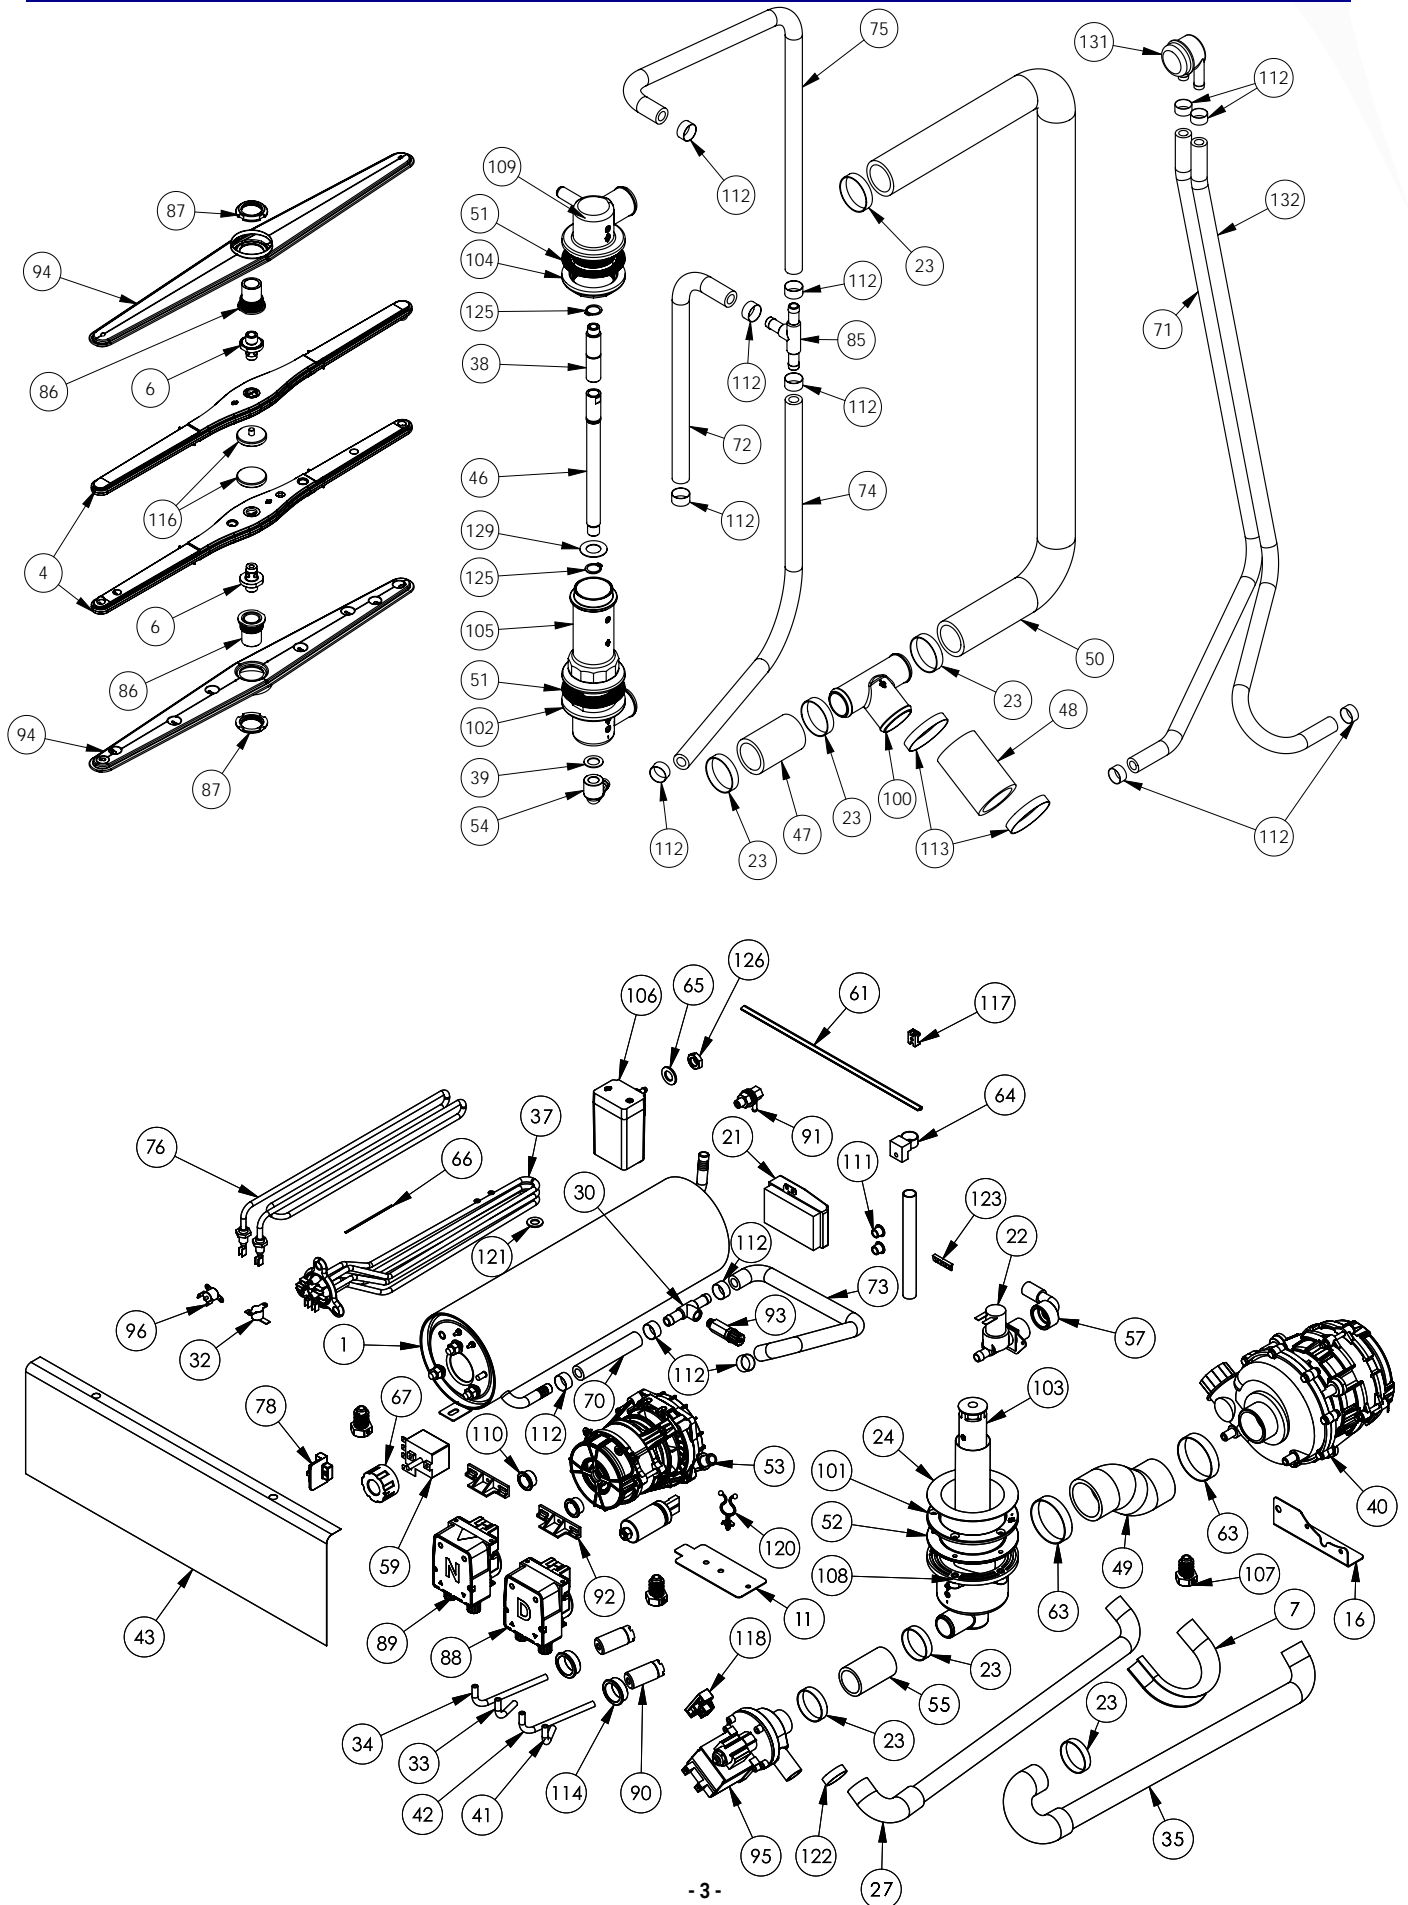

lavavajillas, universal, P 3,4/4,9 kW, U 230/400 V

Lavavajillas cesta 50x50 con bomba de abrillantado

Lista de piezas de recambio

Nº de pieza (V no. de pieza del dibujo)	Nombre	Código
V801505V04-01	Cuerpo de la caldera	C009220
V801505V04-02	Puerta imán de neodimio	C010789
V801505V04-03	Compartimento del lavavajillas	C013823
V801505V04-04	Brazo de aclarado	C012369
V801505V04-05	Carcasa de la puerta	C012370
V801505V04-06	Pasador del rotor	C012409
V801505V04-07	Colgador del tubo de desagüe 19x24mm	C012372
V801505V04-08	Base	
V801505V04-09	Panel inferior	C013083
V801505V04-10	Tapa	
V801505V04-11	No aplicable a este modelo de producto	
V801505V04-12	Panel inferior	
V801505V04-13	Barra guía derecha	
V801505V04-14	Barra guía izquierda	
V801505V04-15	Soporte de la bomba	
V801505V04-16	Soporte de la bomba principal	
V801505V04-17	Montaje de tapa y panel	
V801505V04-18	Soporte angular	
V801505V04-19	Parachoques a presión fi6.5	C009226
V801505V04-20	Contactador 5,5kW 400V	C008045
V801505V04-21	Caja de bornes KADO K1/6	C009003
V801505V04-22	Electroválvula de 2 canales	C003422
V801505V04-23	Abrazadera 25-40	C007383
V801505V04-24	Filtro de drenaje de agua	C003742
V801505V04-25	Interruptor 3 pos.	C008291
V801505V04-26	Aislamiento de la placa electrónica	C010406
V801505V04-27	No aplicable a este modelo de producto	
V801505V04-28	Pasador de bisagra	C010417
V801505V04-29	Interruptor 2 pos.	C003433
V801505V04-30	Pieza en T de agua - dispensador de abrillantador	C008931
V801505V04-31	Cierre puerta lavavajillas	C000053
V801505V04-32	Termostato 55 grados C - compartimento	C012334
V801505V04-33	Manguera de goma azul transparente 4x6 L=400mm	C007384
V801505V04-34	Manguera de goma azul transparente 4x6 L=2000mm	C007384
V801505V04-35	Manguera de desagüe 24x28mm L=1500mm	C012382
V801505V04-36	Cables de la placa electrónica	C010419
V801505V04-37	Calentador de caldera 4500W 230V con junta	C010235