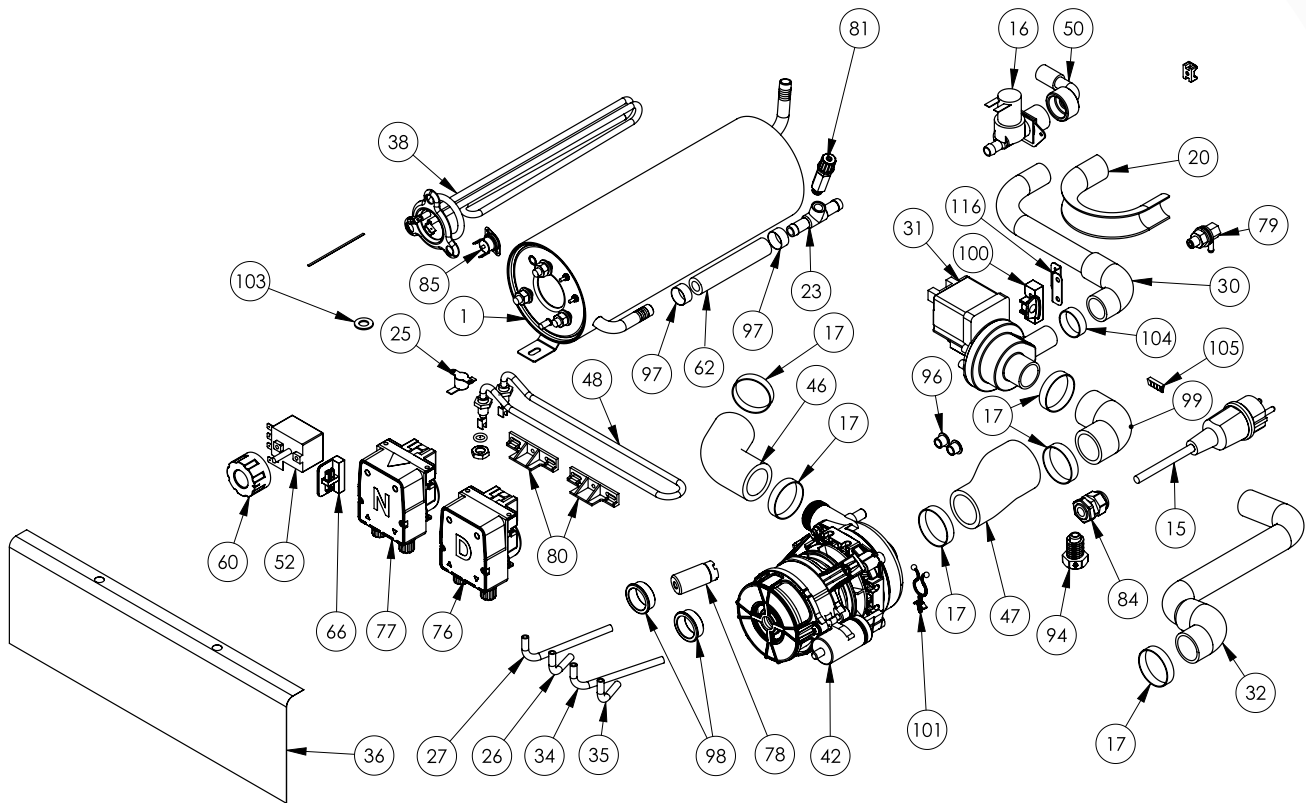

## lavavajillas, para lavar vidrio, dosi icador de líquido, P 2,77 kW, U 230 V

Lavavajillas cesta 40x40 con bomba de abrillantado y detergente

Nº de pieza (V no. de pieza del dibujo)	Nombre	Código
V801400V04-01	Korpus bojlera	
V801400V04-02	Magnes neodymowy zmywarki	C010789
V801400V04-03	Komora zmywarki	
V801400V04-04	Ramie płuczące	C012331
V801400V04-05	Korpus drzwi	
V801400V04-06	Trzpień wirnika	C012409
V801400V04-07	Kątownik	
V801400V04-08	Podstawa	
V801400V04-09	Panel dolny	
V801400V04-10	Czapka	
V801400V04-11	Ściana tylna	
V801400V04-12	Prowadnica lewa	
V801400V04-13	Prowadnica prawa	
V801400V04-14	Mocowanie czapki i panela	
V801400V04-15	Przewód z wtyczką H07-RN-F 3x1.5mm <sup>2</sup> L=3m	C009360
V801400V04-16	Elektrozawór 2-kanalowy	C003422
V801400V04-17	Opaska zaciskowa 25-40	C007383
V801400V04-18	Przełącznik 3 poz.	C008291
V801400V04-19	Izolacja płytki elektroniki	C010406
V801400V04-20	Nie dotyczy tego modelu produktu	
V801400V04-21	Sworzeń zawiasu	C010417
V801400V04-22	Przełącznik 2-poz.	C003433
V801400V04-23	Trójnik wody - dozownik nabyliczaczca	C008931
V801400V04-24	Zamek drzwi zmywarki	C000053
V801400V04-25	Termostat 55 st. C - komora	C012334
V801400V04-26	Wąż gumowy transparentny niebieski 4x6 L=350mm	C007384
V801400V04-27	Wąż gumowy transparentny niebieski 4x6 L=2000mm	C007384
V801400V04-28	Nakrętka wirnika	C008924
V801400V04-29	Przewody płytki elektroniki	C010419
V801400V04-30	Nie dotyczy tego modelu produktu	
V801400V04-31	Nie dotyczy tego modelu produktu	
V801400V04-32	Wąż spustowy 24x28 L=1500mm	C012382
V801400V04-33	Uszczelka fibra fi21x13x1	C000576
V801400V04-34	Rurka detergentu 4x6 transparentna L=2000mm	c010400
V801400V04-35	Rurka detergentu 4x6 transparentna L=660mm	c010400
V801400V04-36	Oslona przeciwbryzgowa	C012389
V801400V04-37	Rączka drzwi	C010174