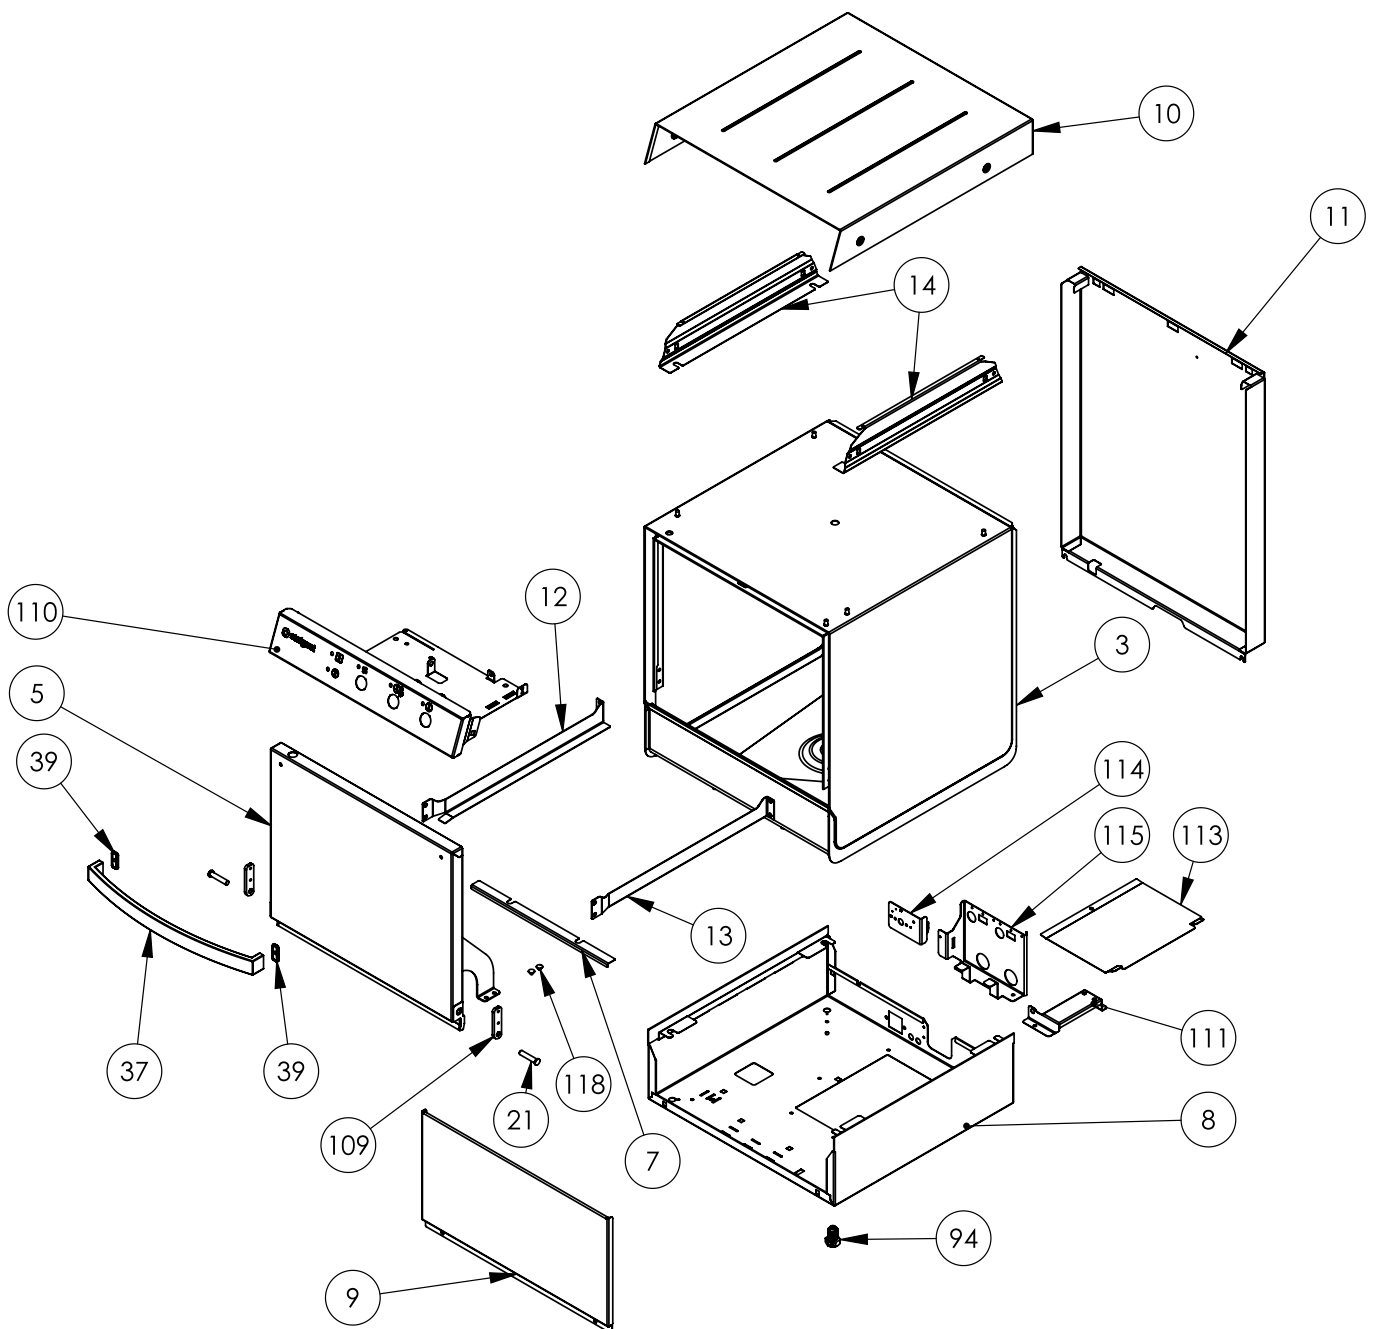

## lavavajillas, para lavar vidrio, dosi icador de líquido, P 2,77 kW, U 230 V

Lavavajillas cesta 40x40 con bomba de abrillantado y detergente

Nº de pieza (V no. de pieza del dibujo)	Nombre	Código
V801400V04-01	Korpus bojlera	
V801400V04-02	Magnes neodymowy zmywarki	C010789
V801400V04-03	Komora zmywarki	
V801400V04-04	Ramie płuczące	C012331
V801400V04-05	Korpus drzwi	
V801400V04-06	Trzpień wirnika	C012409
V801400V04-07	Kątownik	
V801400V04-08	Podstawa	
V801400V04-09	Panel dolny	
V801400V04-10	Czapka	
V801400V04-11	Ściana tylna	
V801400V04-12	Prowadnica lewa	
V801400V04-13	Prowadnica prawa	
V801400V04-14	Mocowanie czapki i panela	
V801400V04-15	Przewód z wtyczką H07-RN-F 3x1.5mm <sup>2</sup> L=3m	C009360
V801400V04-16	Elektrozawór 2-kanalowy	C003422
V801400V04-17	Opaska zaciskowa 25-40	C007383
V801400V04-18	Przełącznik 3 poz.	C008291
V801400V04-19	Izolacja płytki elektroniki	C010406
V801400V04-20	Nie dotyczy tego modelu produktu	
V801400V04-21	Sworzeń zawiasu	C010417
V801400V04-22	Przełącznik 2-poz.	C003433
V801400V04-23	Trójnik wody - dozownik nabyliczaczca	C008931
V801400V04-24	Zamek drzwi zmywarki	C000053
V801400V04-25	Termostat 55 st. C - komora	C012334
V801400V04-26	Wąż gumowy transparentny niebieski 4x6 L=350mm	C007384
V801400V04-27	Wąż gumowy transparentny niebieski 4x6 L=2000mm	C007384
V801400V04-28	Nakrętka wirnika	C008924
V801400V04-29	Przewody płytki elektroniki	C010419
V801400V04-30	Nie dotyczy tego modelu produktu	
V801400V04-31	Nie dotyczy tego modelu produktu	
V801400V04-32	Wąż spustowy 24x28 L=1500mm	C012382
V801400V04-33	Uszczelka fibra fi21x13x1	C000576
V801400V04-34	Rurka detergentu 4x6 transparentna L=2000mm	c010400
V801400V04-35	Rurka detergentu 4x6 transparentna L=660mm	c010400
V801400V04-36	Oslona przeciwbryzgowa	C012389
V801400V04-37	Rączka drzwi	C010174