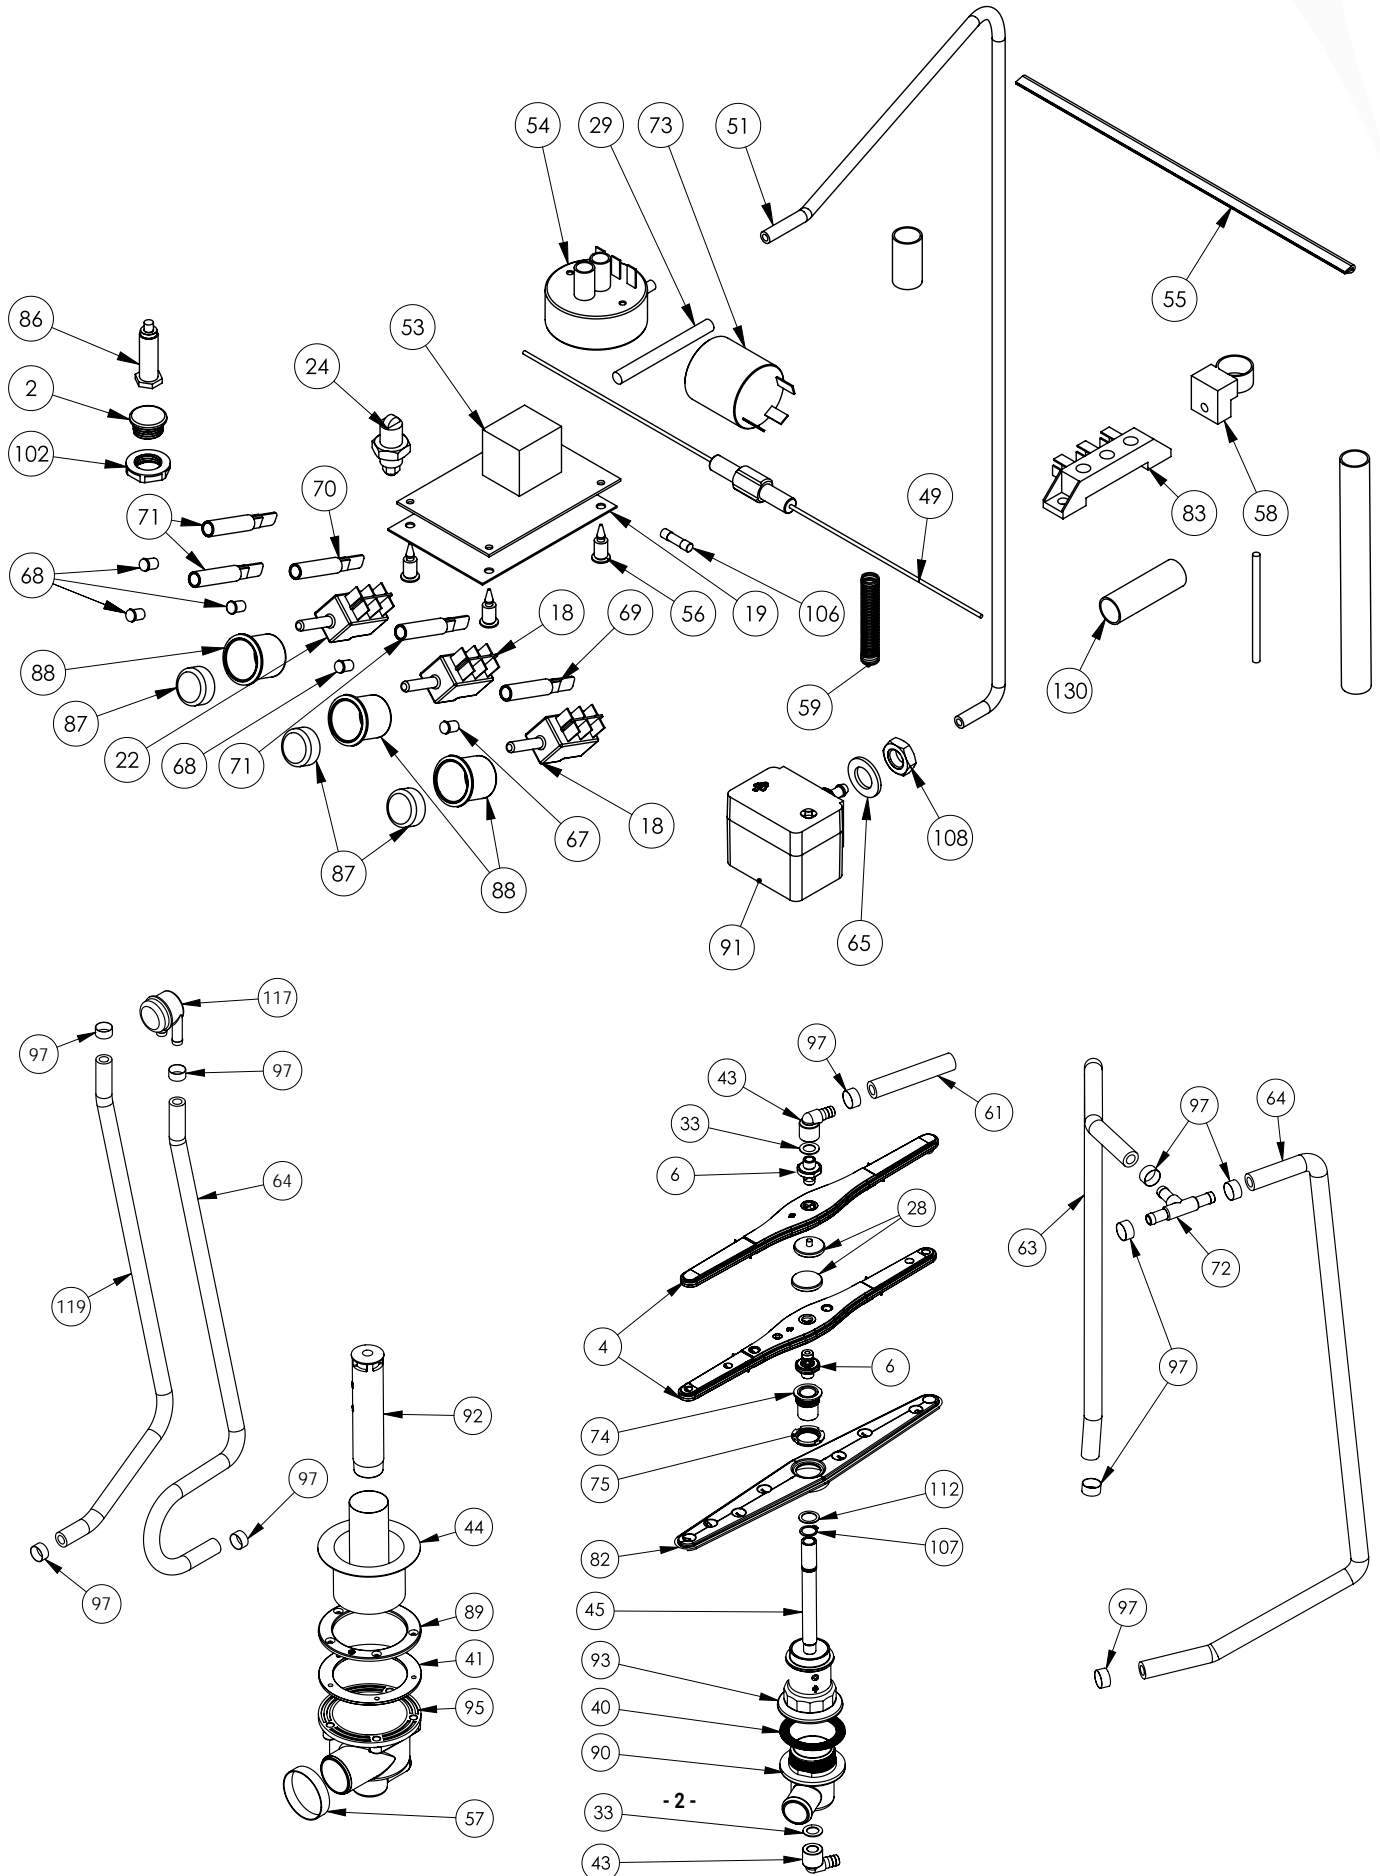

## lavavajillas, para lavar vidrio, dosi icador de líquido, P 2,77 kW, U 230 V

Lavavajillas cesta 40x40 con bomba de abrillantado y detergente

Nº de pieza (V no. de pieza del dibujo)	Nombre	Código
V801400V04-01	Korpus bojlera	
V801400V04-02	Magnes neodymowy zmywarki	C010789
V801400V04-03	Komora zmywarki	
V801400V04-04	Ramie płuczące	C012331
V801400V04-05	Korpus drzwi	
V801400V04-06	Trzpień wirnika	C012409
V801400V04-07	Kątownik	
V801400V04-08	Podstawa	
V801400V04-09	Panel dolny	
V801400V04-10	Czapka	
V801400V04-11	Ściana tylna	
V801400V04-12	Prowadnica lewa	
V801400V04-13	Prowadnica prawa	
V801400V04-14	Mocowanie czapki i panela	
V801400V04-15	Przewód z wtyczką H07-RN-F 3x1.5mm <sup>2</sup> L=3m	C009360
V801400V04-16	Elektrozawór 2-kanalowy	C003422
V801400V04-17	Opaska zaciskowa 25-40	C007383
V801400V04-18	Przełącznik 3 poz.	C008291
V801400V04-19	Izolacja płytki elektroniki	C010406
V801400V04-20	Nie dotyczy tego modelu produktu	
V801400V04-21	Sworzeń zawiasu	C010417
V801400V04-22	Przełącznik 2-poz.	C003433
V801400V04-23	Trójnik wody - dozownik nabyliczaczca	C008931
V801400V04-24	Zamek drzwi zmywarki	C000053
V801400V04-25	Termostat 55 st. C - komora	C012334
V801400V04-26	Wąż gumowy transparentny niebieski 4x6 L=350mm	C007384
V801400V04-27	Wąż gumowy transparentny niebieski 4x6 L=2000mm	C007384
V801400V04-28	Nakrętka wirnika	C008924
V801400V04-29	Przewody płytki elektroniki	C010419
V801400V04-30	Nie dotyczy tego modelu produktu	
V801400V04-31	Nie dotyczy tego modelu produktu	
V801400V04-32	Wąż spustowy 24x28 L=1500mm	C012382
V801400V04-33	Uszczelka fibra fi21x13x1	C000576
V801400V04-34	Rurka detergentu 4x6 transparentna L=2000mm	c010400
V801400V04-35	Rurka detergentu 4x6 transparentna L=660mm	c010400
V801400V04-36	Oslona przeciwbryzgowa	C012389
V801400V04-37	Rączka drzwi	C010174