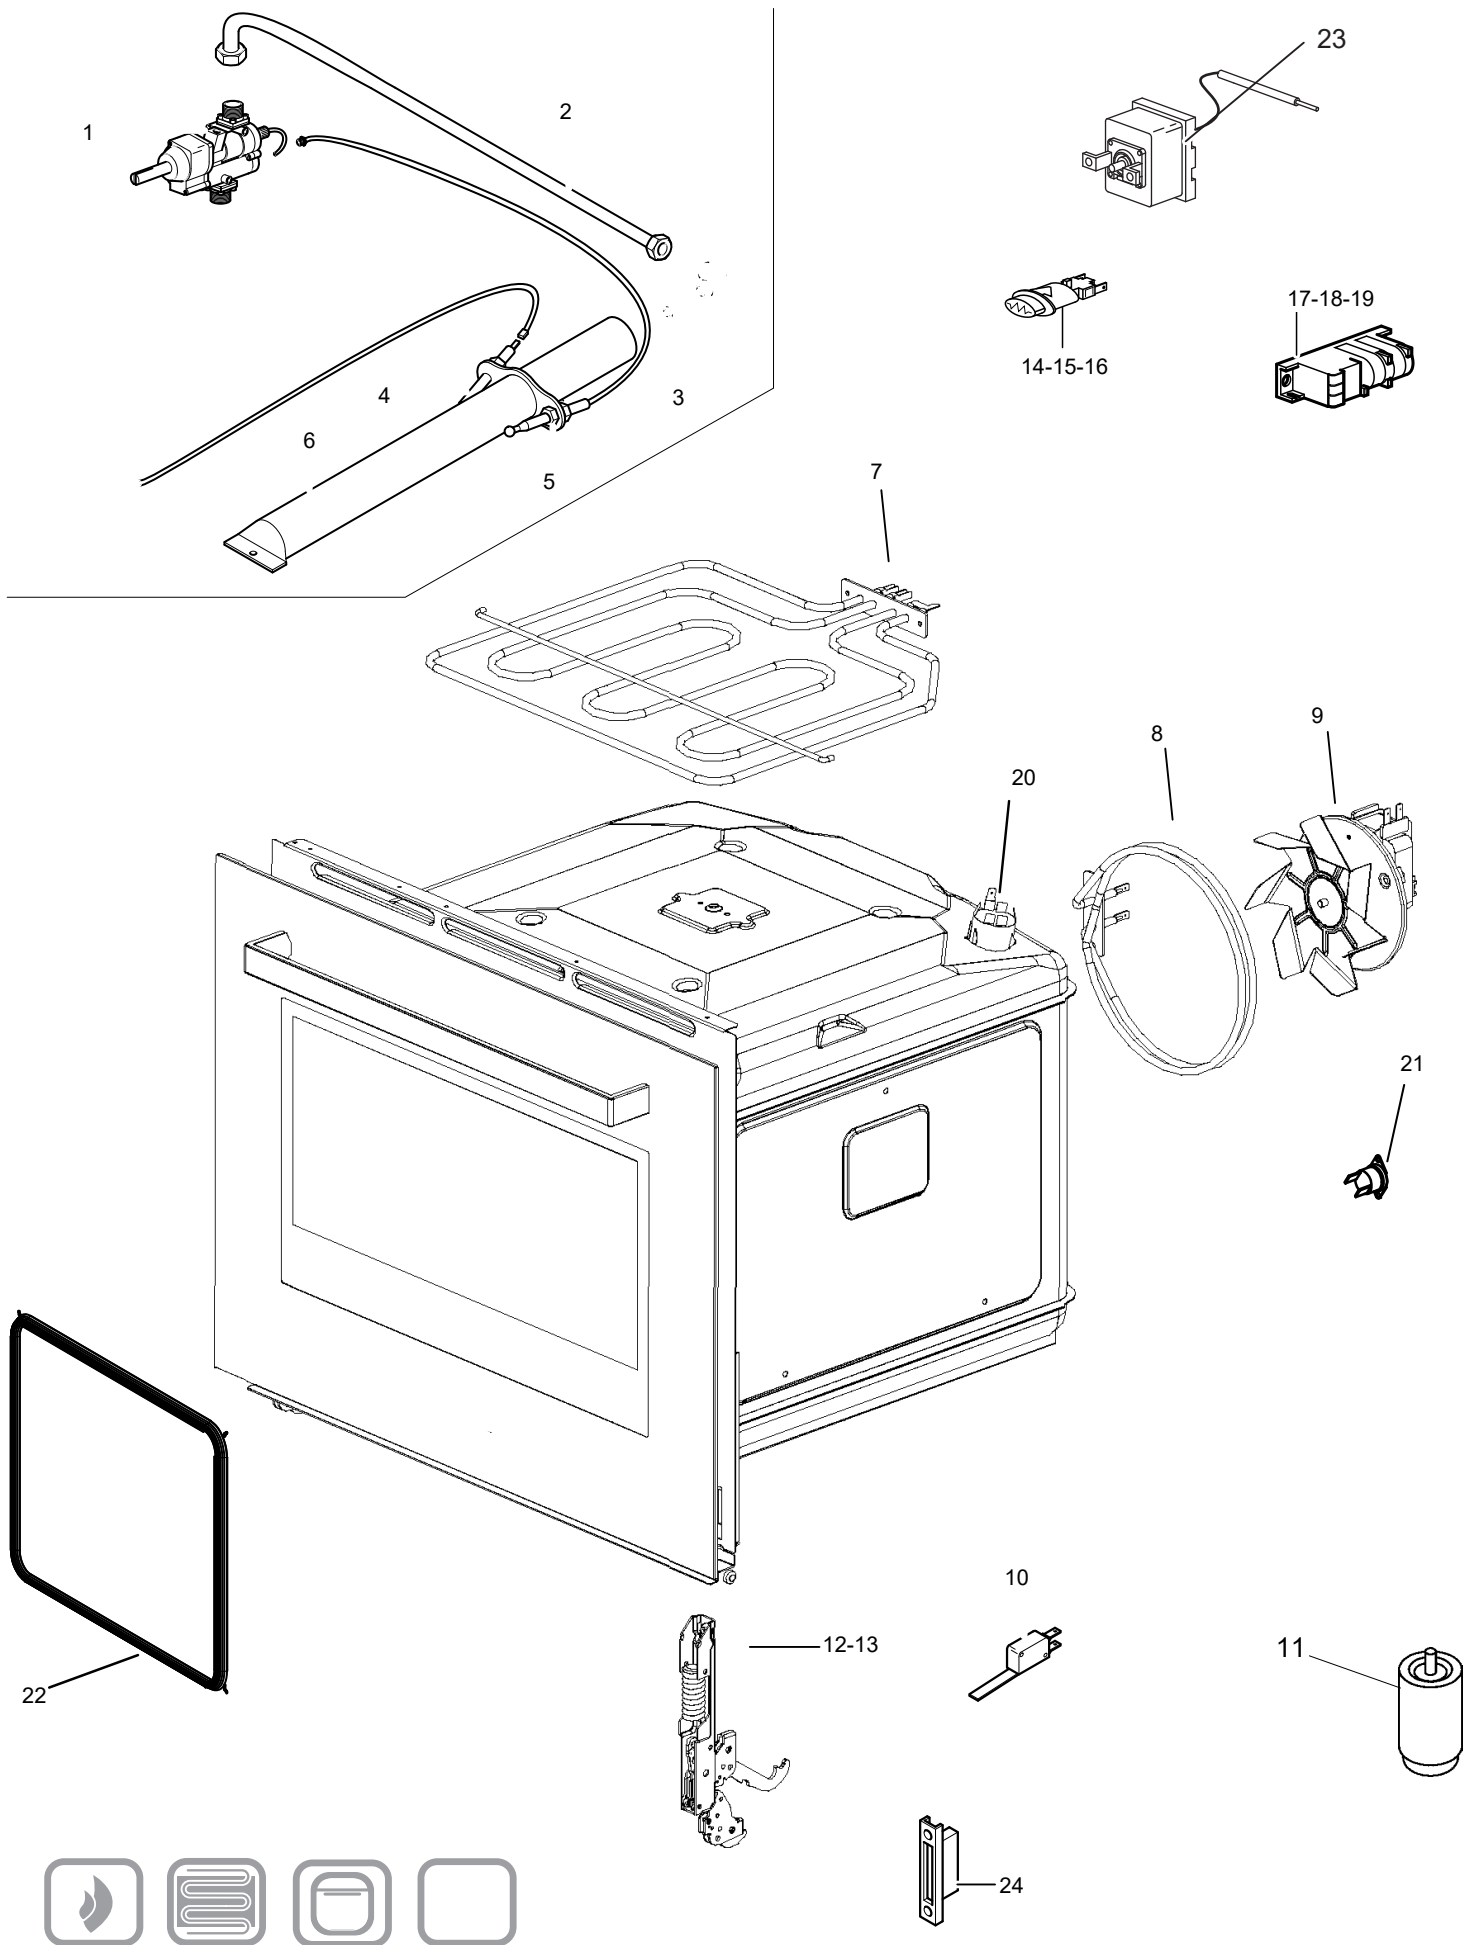

DESPIECE COCINA GAS G6SFA65

www.hosdecora.com Tel: 976 255 991

Nr.	Codice	Titolo	Consigliato	€
1.	186229	GRIGLIA CAMINO		49,37
3.	187630	GRIGLIA PLACCA IN GHISA		131,81
4.	187629	GRIGLIA PLACCA IN GHISA		-
5.	187523	GRIGLIA PLACCA IN FILO DOPPIA		134,65
6.	187524	GRIGLIA PLACCA IN FILO DOPPIA		133,30
8.	180582	ANELLO MANOPOLA FUOCHI APERTI	✓	16,36
9.	180584	ANELLO MANOPOLA FORNO	✓	15,73
12.	168867	CORPO MANOPOLA FUOCHI APERTI	✓	15,48

Nr.	Codice	Titolo	Consigliato	€
1.	187516	SPARTIFIAMMA 6KW		73,01
2.	202570	TERMOCOPPIA		-
3.	187514	CANDELA	✓	21,16
4.	187520	SPARTIFIAMMA 3,5KW		54,77
5.	187517	BRUCIATORE 6KW		89,51
6.	187521	BRUCIATORE 3,5KW		76,15
7.	187518	REGOLATORE ARIA BRUCIATORE		30,40
8.	187522	REGOLATORE ARIA BRUCIATORE		16,70
9.	187519	SUPPORTO INIETTORE		34,89
10.	INIETTORE	VEDI MANUALE UGELLI	✓	-
11.	INIETTORE	VEDI MANUALE UGELLI	✓	-
12.	186944	TUBO ALIMENTAZIONE BRUCIATORE		-
13.	186947	TUBO ALIMENTAZIONE BRUCIATORE		-
14.	202569	RUBINETTO VALVOLATO		71,90
15.	167184	BRIGLIA RUBINETTO VALVOLATO	✓	3,11
17.	RTMIN00151			-

Nr. Codice	Titolo	Consigliato	€
1. 187509	TERMOSTATO GAS		211,62
2. 187525	TUBO ALIMENTAZIONE BRUCIATORE FORNO		-
3. INIETTORE	VEDI MANUALE UGELLI		-
4. RIC0002551	CANDELA ACCENSIONE		44,57
5. RIC0002552	TERMOCOPPIA		52,42
6. RIC0002462	BRUCIATORE		-
11. 186006	PIEDE		40,16
12. RIC0002133	CERNIERA DX PORTA FORNO		62,94
13. RIC0002134	CERNIERA SX PORTA FORNO		-
14. RTCU600187			-
15. RTCU600188			-
16. RTCU600189			-
17. RTCU600191	ACCENSIONE	✓	26,06
18. RTBF800129	ACC.E.GBR SCARICO BK50024-15	✓	30,37
20. RIC0002549			-
22. RIC0002678			-
24. RIC0002448			37,15