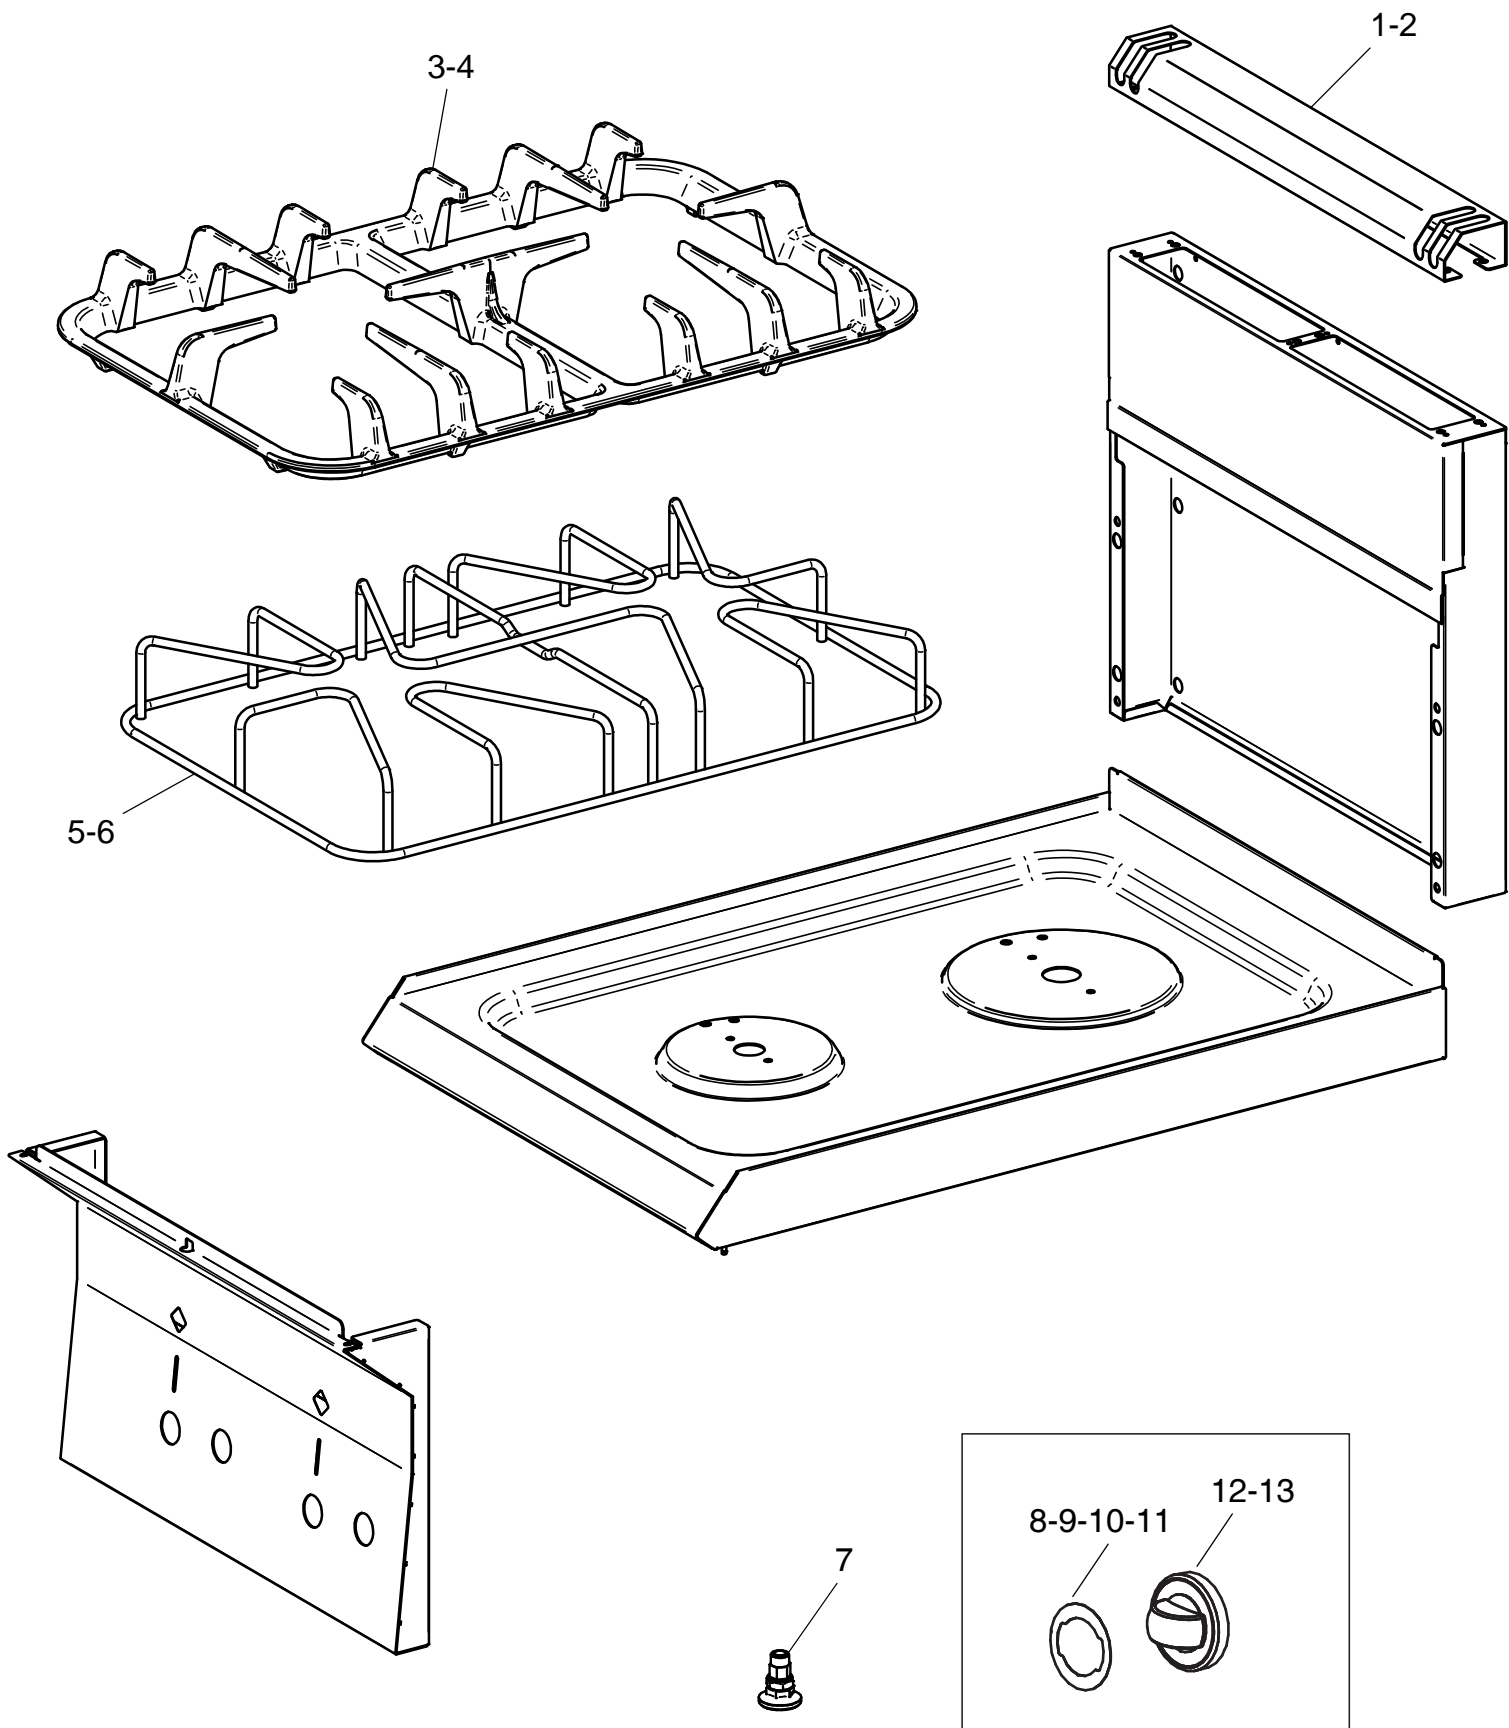

DESPIECE COCINA GAS G6SFA65

www.hosdecora.com Tel: 976 255 991

Nr.	Codice	Titolo	Consigliato	€
1.	186229	GRIGLIA CAMINO		49,37
3.	187630	GRIGLIA PLACCA IN GHISA		131,81
4.	187629	GRIGLIA PLACCA IN GHISA		-
5.	187523	GRIGLIA PLACCA IN FILO DOPPIA		134,65
6.	187524	GRIGLIA PLACCA IN FILO DOPPIA		133,30
8.	180582	ANELLO MANOPOLA FUOCHI APERTI	✓	16,36
9.	180584	ANELLO MANOPOLA FORNO	✓	15,73
12.	168867	CORPO MANOPOLA FUOCHI APERTI	✓	15,48

Nr.	Codice	Titolo	Consigliato	€
1.	187516	SPARTIFIAMMA 6KW		73,01
2.	202570	TERMOCOPPIA		-
3.	187514	CANDELA	✓	21,16
4.	187520	SPARTIFIAMMA 3,5KW		54,77
5.	187517	BRUCIATORE 6KW		89,51
6.	187521	BRUCIATORE 3,5KW		76,15
7.	187518	REGOLATORE ARIA BRUCIATORE		30,40
8.	187522	REGOLATORE ARIA BRUCIATORE		16,70
9.	187519	SUPPORTO INIETTORE		34,89
10.	INIETTORE	VEDI MANUALE UGELLI	✓	-
11.	INIETTORE	VEDI MANUALE UGELLI	✓	-
12.	186944	TUBO ALIMENTAZIONE BRUCIATORE		-
13.	186947	TUBO ALIMENTAZIONE BRUCIATORE		-
14.	202569	RUBINETTO VALVOLATO		71,90
15.	167184	BRIGLIA RUBINETTO VALVOLATO	✓	3,11
17.	RTMIN00151			-

Nr. Codice	Titolo	Consigliato	€
1. 187509	TERMOSTATO GAS		211,62
2. 187525	TUBO ALIMENTAZIONE BRUCIATORE FORNO		-
3. INIETTORE	VEDI MANUALE UGELLI		-
4. RIC0002551	CANDELA ACCENSIONE		44,57
5. RIC0002552	TERMOCOPPIA		52,42
6. RIC0002462	BRUCIATORE		-
11. 186006	PIEDE		40,16
12. RIC0002133	CERNIERA DX PORTA FORNO		62,94
13. RIC0002134	CERNIERA SX PORTA FORNO		-
14. RTCU600187			-
15. RTCU600188			-
16. RTCU600189			-
17. RTCU600191	ACCENSIONE	✓	26,06
18. RTBF800129	ACC.E.GBR SCARICO BK50024-15	✓	30,37
20. RIC0002549			-
22. RIC0002678			-
24. RIC0002448			37,15