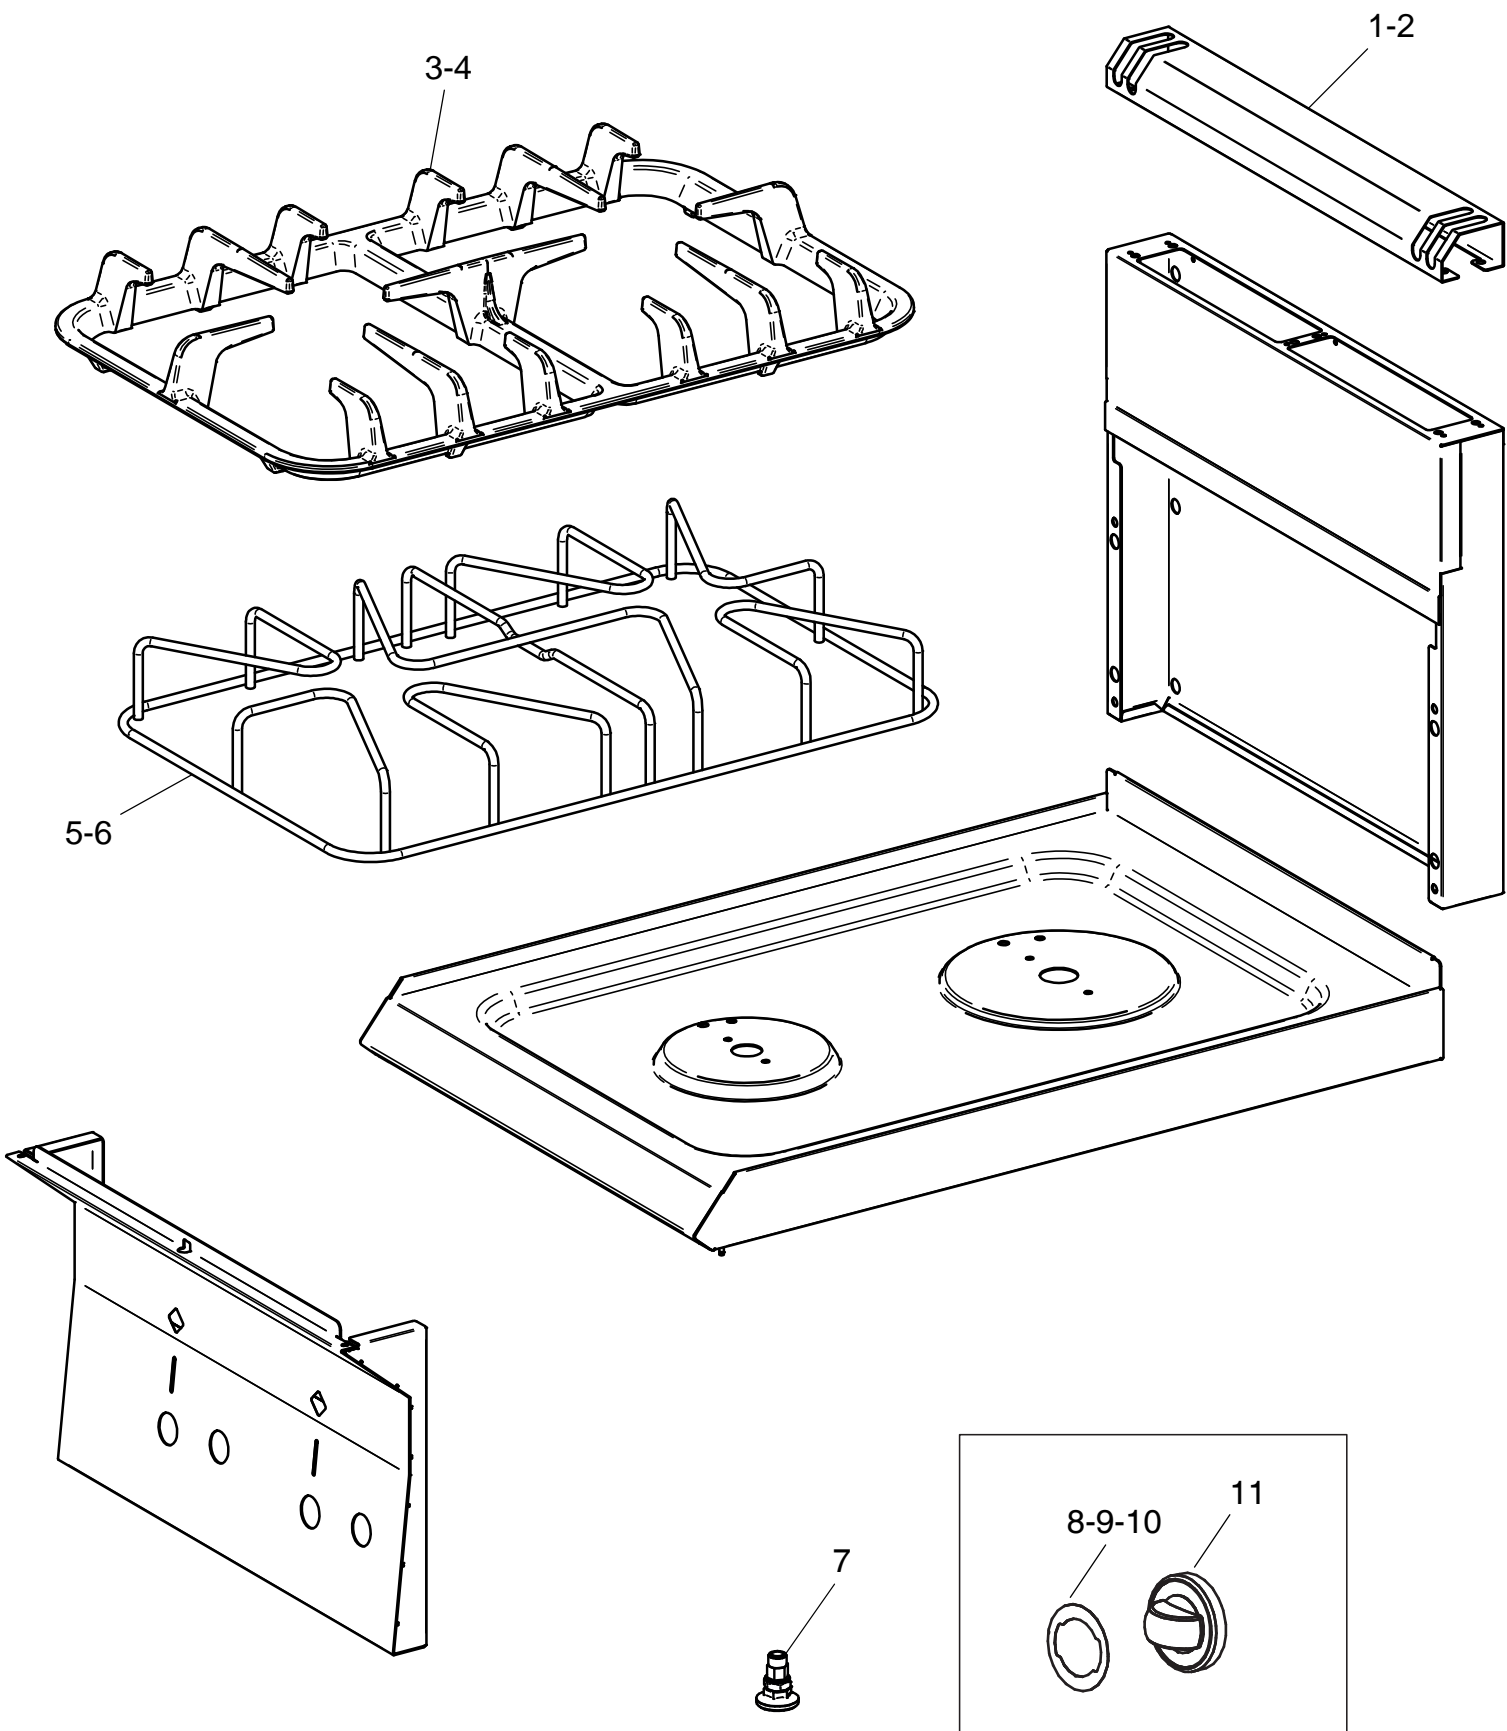

DESPIECE COCINA GAS G4S65

www.hosdecora.com Tel: 976 255 991

Nr.	Codice	Titolo	Consigliato	€
1.	186128	GRIGLIA CAMINO		41,76
3.	187630	GRIGLIA PLACCA IN GHISA	✓	131,81
5.	187524	GRIGLIA PLACCA IN FILO DOPPIA		133,30
7.	187046	PIEDE		9,30
8.	180582	ANELLO MANOPOLA FUOCHI APERTI	✓	16,36
11.	168867	CORPO MANOPOLA FUOCHI APERTI	✓	15,48

Nr.	Codice	Titolo	Consigliato	€
1.	187516	SPARTIFIAMMA 6KW		73,01
2.	202570	TERMOCOPPIA		-
3.	187514	CANDELA	✓	21,16
4.	187520	SPARTIFIAMMA 3,5KW		54,77
5.	187517	BRUCIATORE 6KW		89,51
6.	187521	BRUCIATORE 3,5KW		76,15
7.	187518	REGOLATORE ARIA BRUCIATORE		30,40
8.	187522	REGOLATORE ARIA BRUCIATORE		16,70
9.	187519	SUPPORTO INIETTORE		34,89
10.	INIETTORE	VEDI MANUALE UGELLI	✓	-
11.	INIETTORE	VEDI MANUALE UGELLI	✓	-
12.	186944	TUBO ALIMENTAZIONE BRUCIATORE		-
13.	186947	TUBO ALIMENTAZIONE BRUCIATORE		-
14.	202569	RUBINETTO VALVOLATO		71,90
15.	167184	BRIGLIA RUBINETTO VALVOLATO	✓	3,11
16.	187652	GRUPPO PIEZO	✓	-
17.	RTMIN00151			-