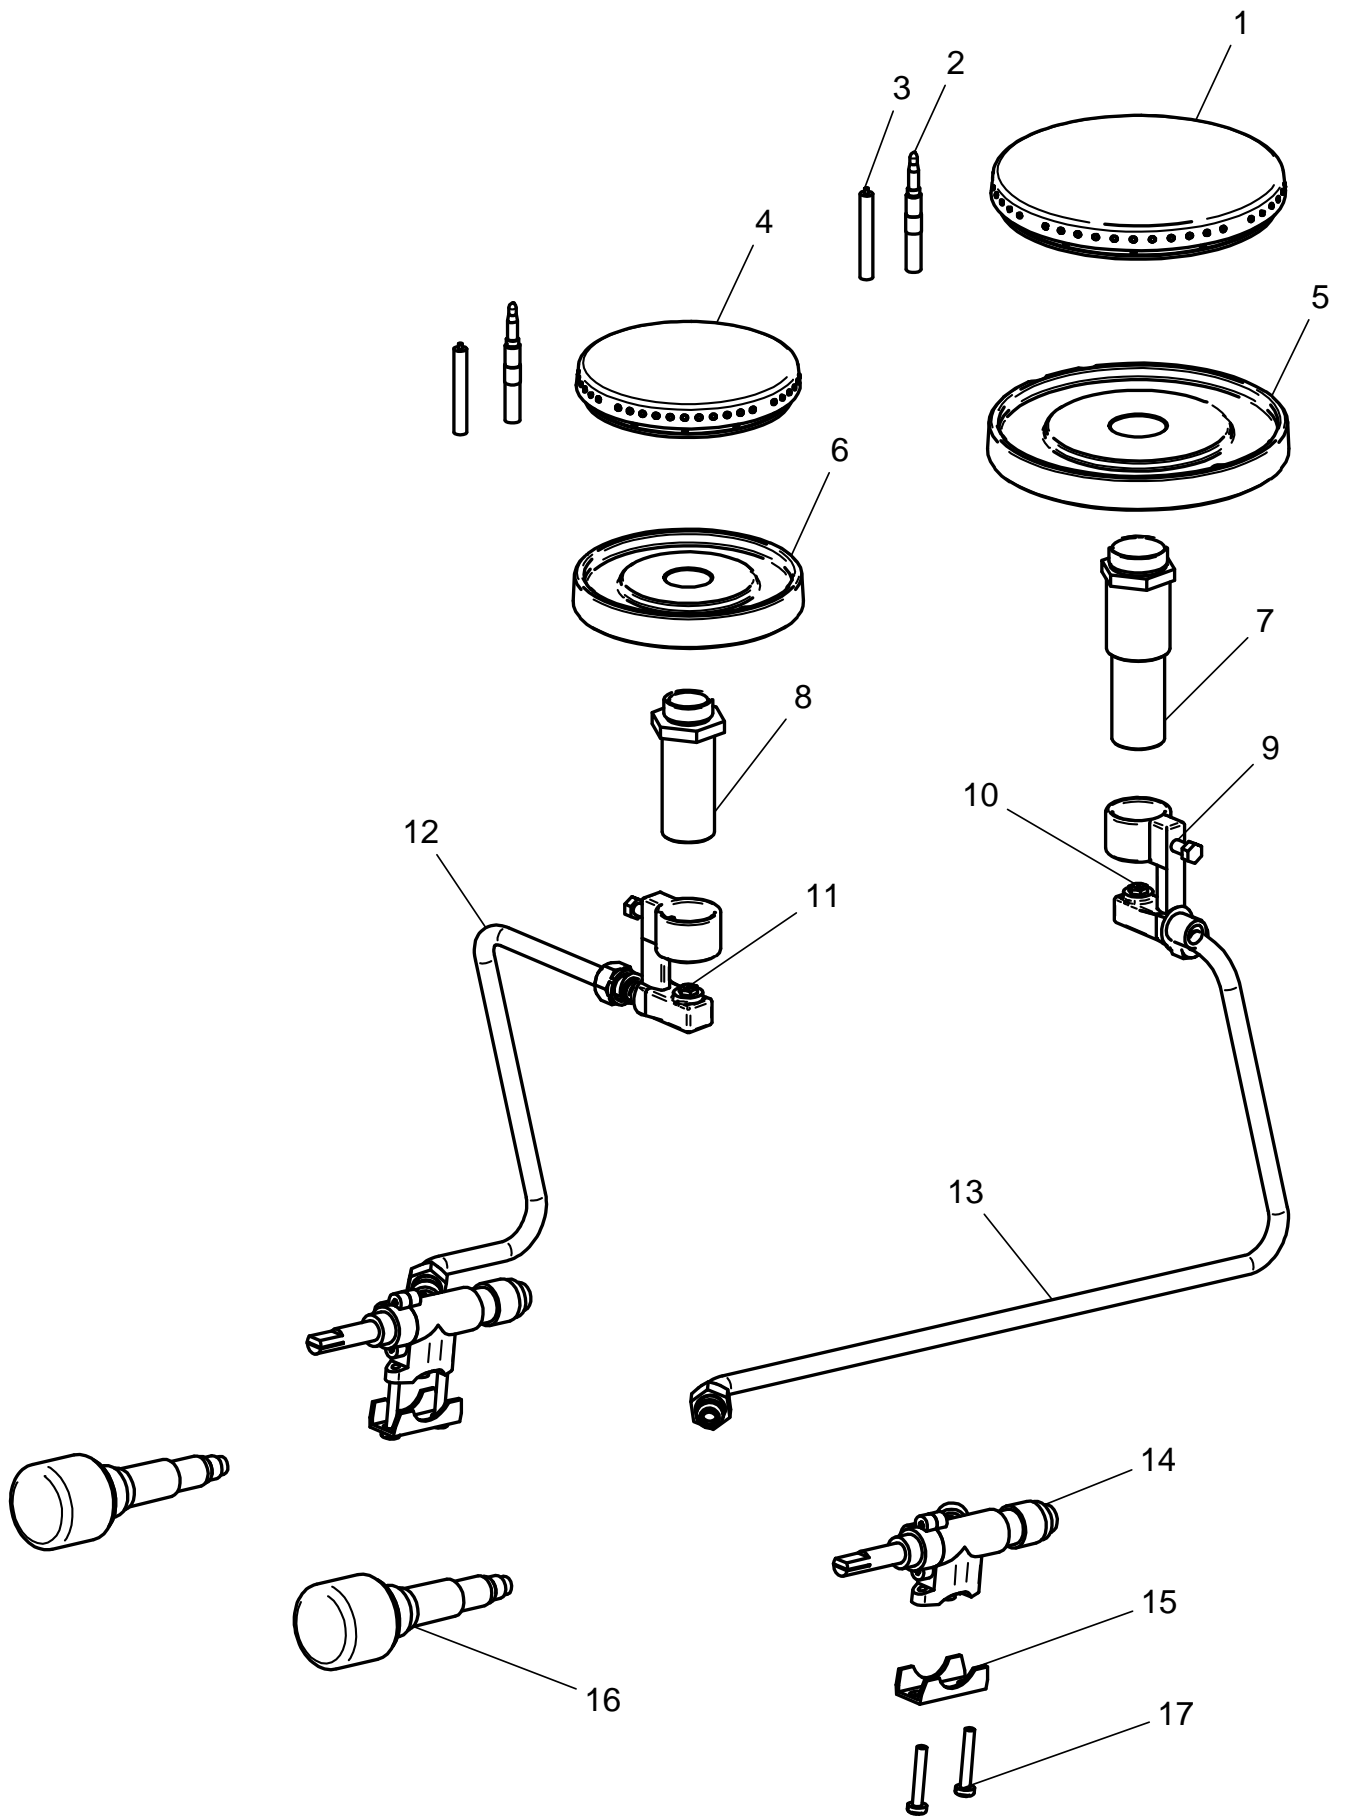

DESPIECE COCINA GAS G4S65

www.hosdecora.com Tel: 976 255 991

Nr.	Codice	Titolo	Consigliato	€
1.	186128	GRIGLIA CAMINO		41,76
3.	187630	GRIGLIA PLACCA IN GHISA	✓	131,81
5.	187524	GRIGLIA PLACCA IN FILO DOPPIA		133,30
7.	187046	PIEDE		9,30
8.	180582	ANELLO MANOPOLA FUOCHI APERTI	✓	16,36
11.	168867	CORPO MANOPOLA FUOCHI APERTI	✓	15,48

Nr.	Codice	Titolo	Consigliato	€
1.	187516	SPARTIFIAMMA 6KW		73,01
2.	202570	TERMOCOPPIA		-
3.	187514	CANDELA	✓	21,16
4.	187520	SPARTIFIAMMA 3,5KW		54,77
5.	187517	BRUCIATORE 6KW		89,51
6.	187521	BRUCIATORE 3,5KW		76,15
7.	187518	REGOLATORE ARIA BRUCIATORE		30,40
8.	187522	REGOLATORE ARIA BRUCIATORE		16,70
9.	187519	SUPPORTO INIETTORE		34,89
10.	INIETTORE	VEDI MANUALE UGELLI	✓	-
11.	INIETTORE	VEDI MANUALE UGELLI	✓	-
12.	186944	TUBO ALIMENTAZIONE BRUCIATORE		-
13.	186947	TUBO ALIMENTAZIONE BRUCIATORE		-
14.	202569	RUBINETTO VALVOLATO		71,90
15.	167184	BRIGLIA RUBINETTO VALVOLATO	✓	3,11
16.	187652	GRUPPO PIEZO	✓	-
17.	RTMIN00151			-