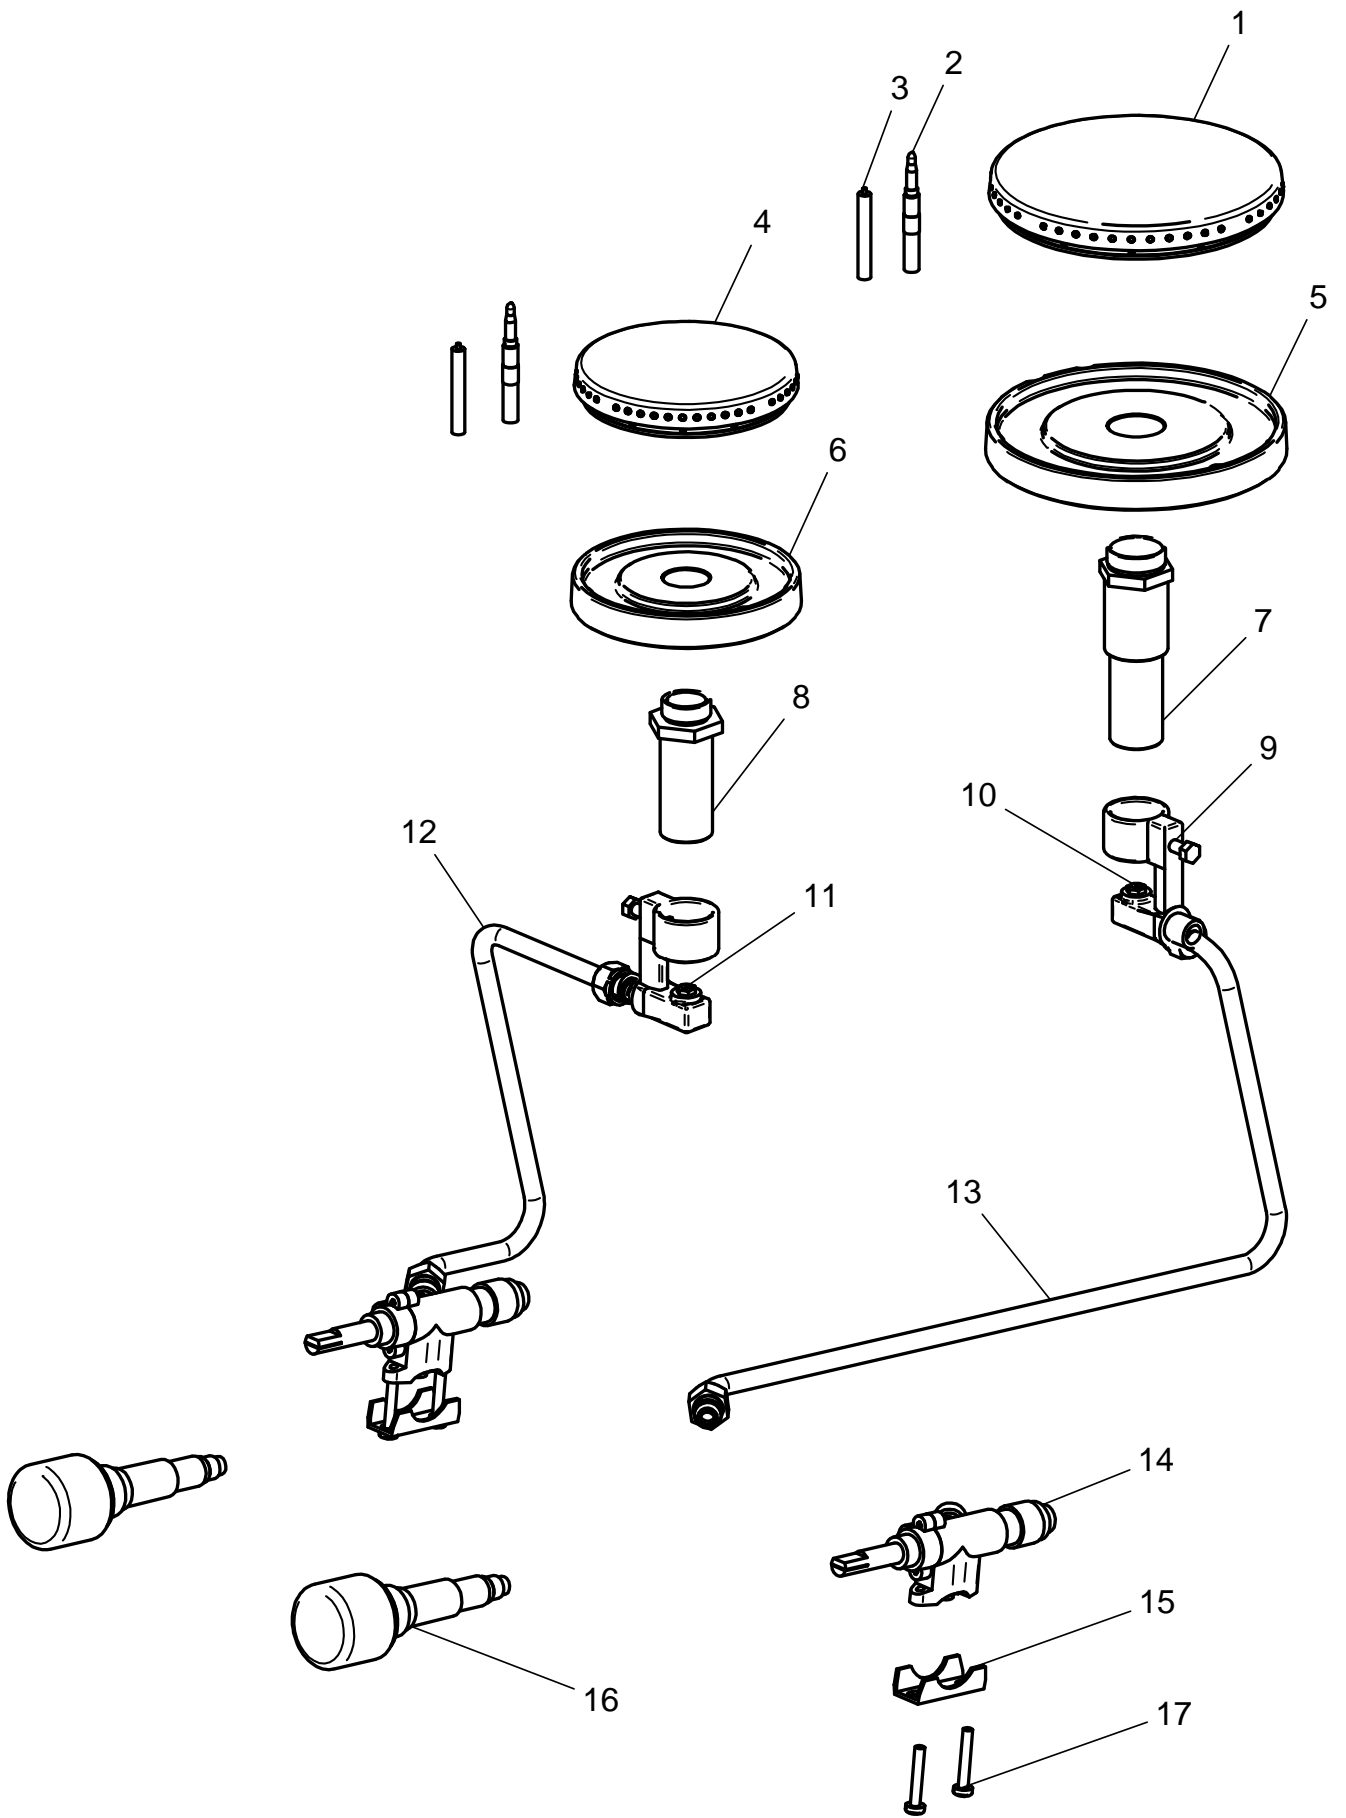

## *DESPIECE COCINA GAS G265*

[www.hosdecora.com](http://www.hosdecora.com)    Tel: 976 255 991

| <b>Nr.</b> | <b>Codice</b> | <b>Titolo</b>                 | <b>Consigliato</b> | <b>€</b> |
|------------|---------------|-------------------------------|--------------------|----------|
| 1.         | 186127        | GRIGLIA CAMINO                |                    | 34,29    |
| 3.         | 187629        | GRIGLIA PLACCA IN GHISA       |                    | -        |
| 5.         | 187523        | GRIGLIA PLACCA IN FILO DOPPIA |                    | 134,65   |
| 7.         | 187046        | PIEDE                         |                    | 9,30     |
| 8.         | 180582        | ANELLO MANOPOLA FUOCHI APERTI | ✓                  | 16,36    |
| 11.        | 168867        | CORPO MANOPOLA FUOCHI APERTI  | ✓                  | 15,48    |