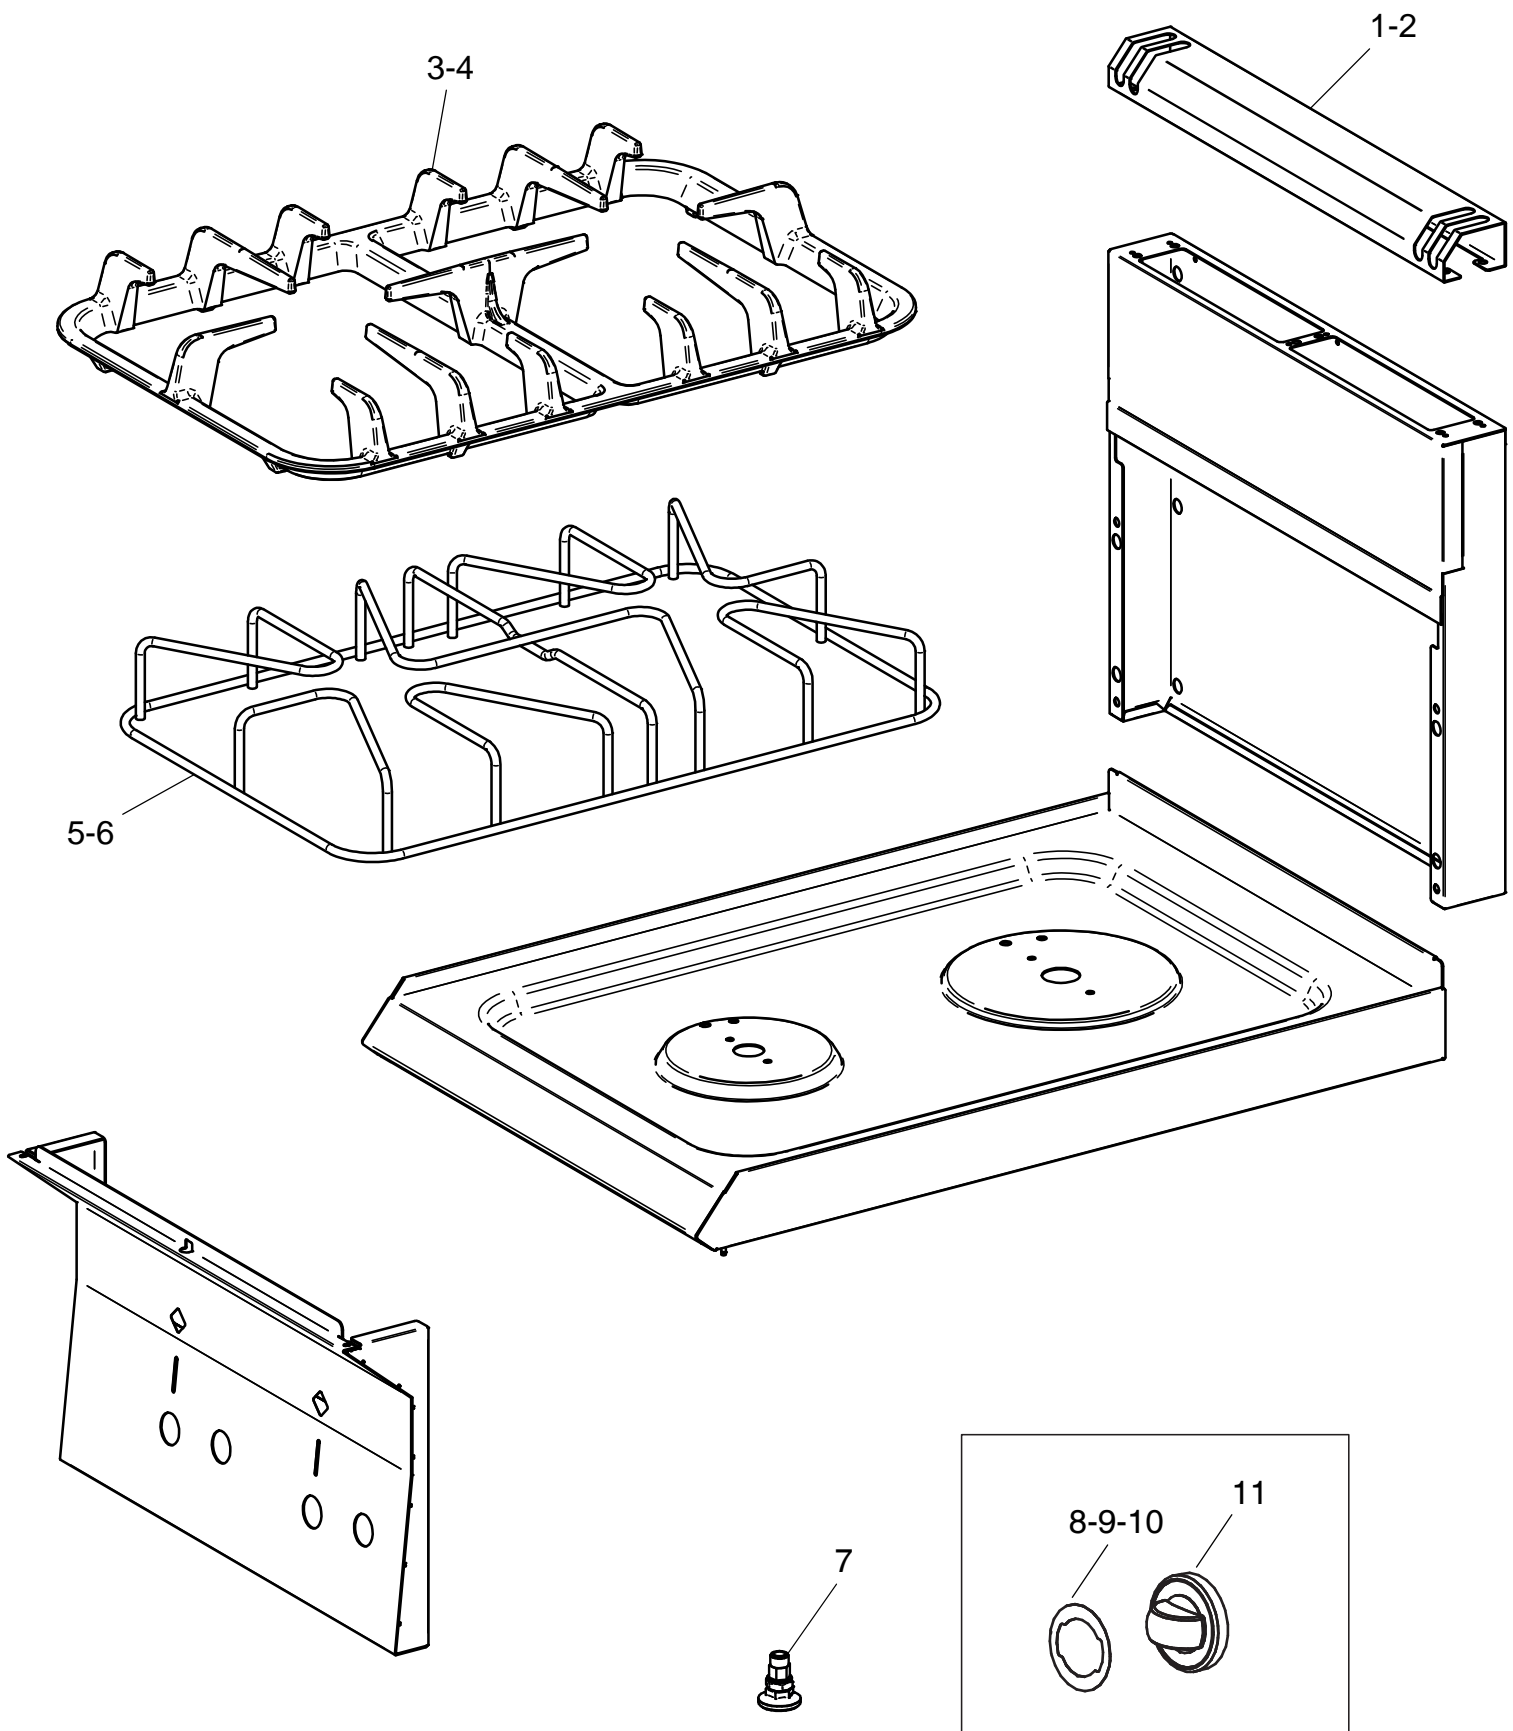

## *DESPIECE COCINA GAS G265*

[www.hosdecora.com](http://www.hosdecora.com)    Tel: 976 255 991

| <b>Nr.</b> | <b>Codice</b> | <b>Titolo</b>                 | <b>Consigliato</b> | <b>€</b> |
|------------|---------------|-------------------------------|--------------------|----------|
| 1.         | 186127        | GRIGLIA CAMINO                |                    | 34,29    |
| 3.         | 187629        | GRIGLIA PLACCA IN GHISA       |                    | -        |
| 5.         | 187523        | GRIGLIA PLACCA IN FILO DOPPIA |                    | 134,65   |
| 7.         | 187046        | PIEDE                         |                    | 9,30     |
| 8.         | 180582        | ANELLO MANOPOLA FUOCHI APERTI | ✓                  | 16,36    |
| 11.        | 168867        | CORPO MANOPOLA FUOCHI APERTI  | ✓                  | 15,48    |