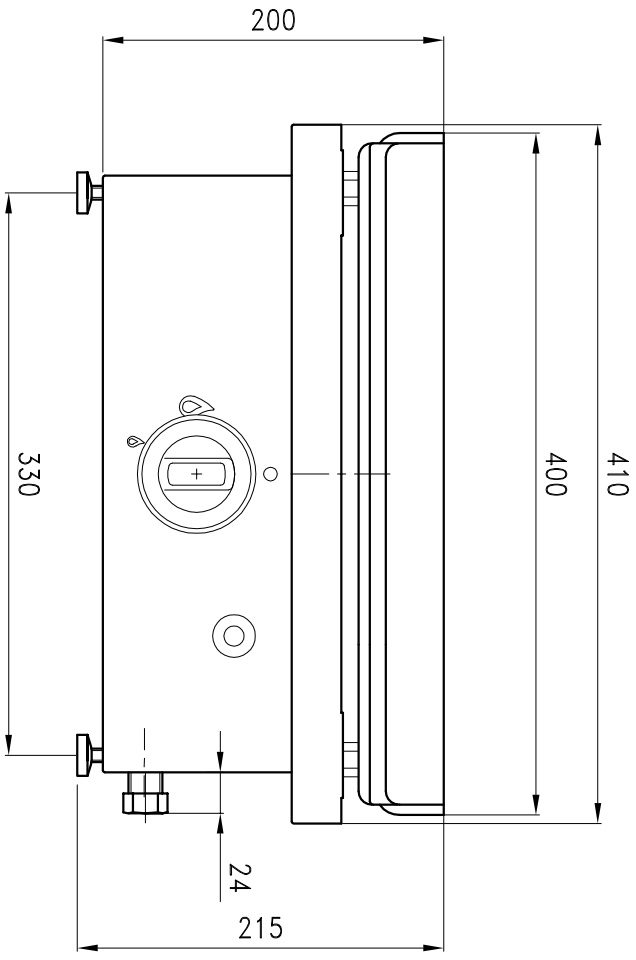

ULTIMA REVISION		DIBUJADO	FECHA

NOMBRE		MATERIAL	
PLANCHA PG40			
www.hosdecora.com		Tel: 976 255 991	
N Referencia	DIBUJADO	FECHA	
H-PL-001	S. Garcia	23-11-18