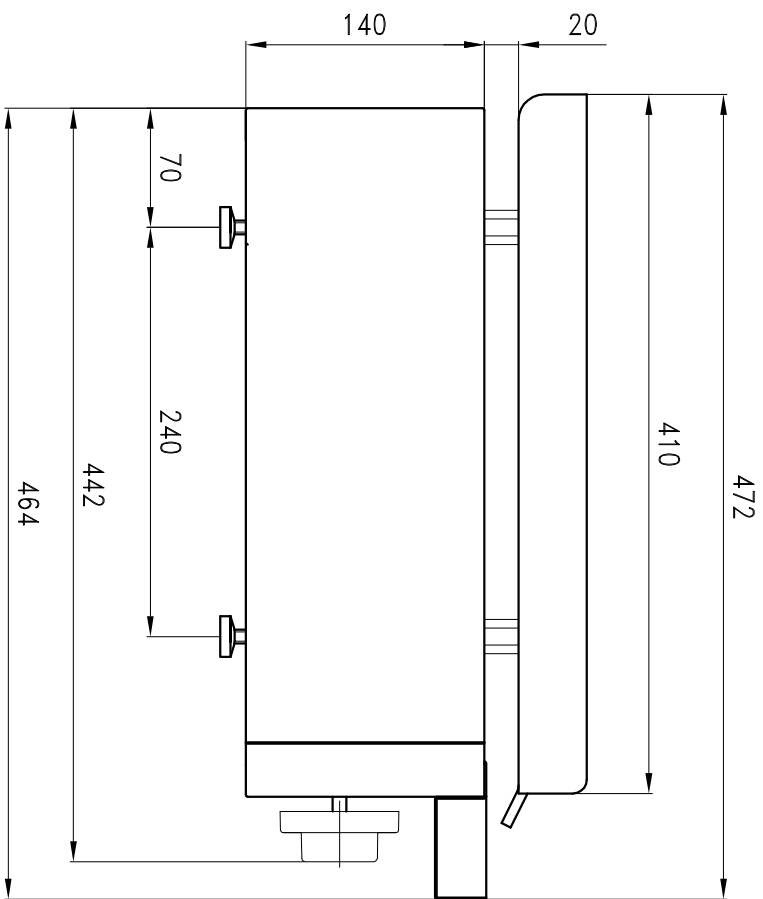

ULTIMA REVISION		DIBUJADO	FECHA

NOMBRE		MATERIAL	
PLANCHA PG40			
www.hosdecora.com		Tel: 976 255 991	
N Referencia	DIBUJADO	FECHA	
H-PL-001	S. Garcia	23-11-18