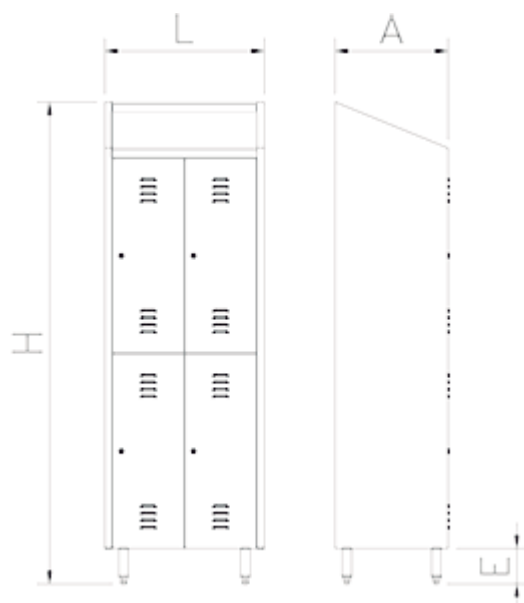

Dimensiones posibles						
Código	Largo (mm)	Anchura (mm)	Altura (mm)	Dimensión E (mm)	Número de puertas abatibles	Peso (kg)
081404	985	480	2010	115	6	68,00

Descripción General

Construido totalmente en acero inoxidable, acabado satinado, dispone de techo inclinado y 4 patas de 115 mm de altura para poder limpiar debajo de él. Estas patas están situadas de tal manera que salvan la curva sanitaria en la pared. Pies regulables. Ventilación mediante respiraderos embutidos. Posibilidad de incorporarle ruedas.

Imagen

Accesorios

PN: 081450
[Percha industrial de acero inoxidable](#)

PN: 481402

[Llave maestra para cerradura](#)

PN: 481412

[Cerradura de retorno de monedas para puerta](#)