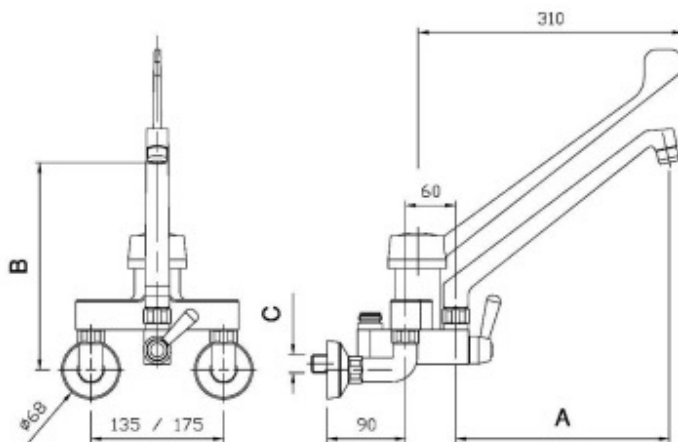

GRIFO DUCHA GERONTOLÓGICO A PARED

R0020234

- Cromados de alta intensidad
- Diseñado especialmente para grandes cocinas
- Incluye los latiguillos flexibles
- Peso: 6,5 Kg
- Flujo máximo (a 3bar): 17L/min
- Presión máxima de trabajo: 5 bar

DUCHA

1	R0020246	Tubo de ducha 795 mm para grifo
2	R0020211	Muelle para grifo ducha- 36103810
3	R0020247	Válvula de disco para tubo ducha
4	R0020210	Manguera flexible para grifo ducha 31002320
5	R0020209	Cabezal de ducha para grifo ducha
6	R0020248	Soporte para anclaje de grupo ducha