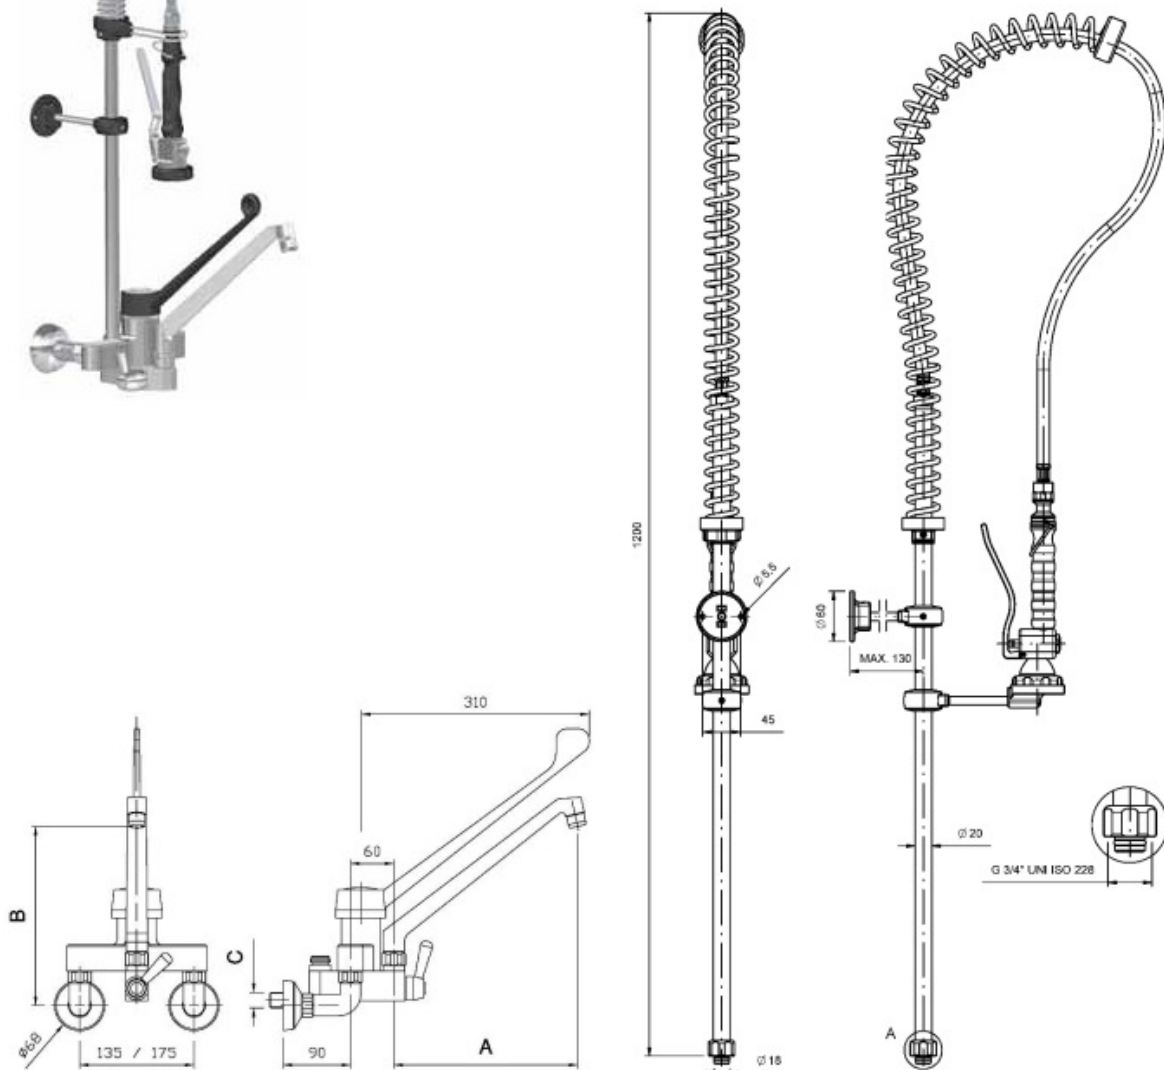

GRIFO DUCHA GERONTOLÓGICO A PARED

R0020234

- Cromados de alta intensidad
- Diseñado especialmente para grandes cocinas
- Incluye los latiguillos flexibles
- Peso: 6,5 Kg
- Flujo máximo (a 3bar): 17L/min
- Presión máxima de trabajo: 5 bar

DUCHA

1	R0020246	Tubo de ducha 795 mm para grifo
2	R0020211	Muelle para grifo ducha- 36103810
3	R0020247	Válvula de disco para tubo ducha
4	R0020210	Manguera flexible para grifo ducha 31002320
5	R0020209	Cabezal de ducha para grifo ducha
6	R0020248	Soporte para anclaje de grupo ducha

GRIFO

1	R0020240	Cartucho para válvula (CX42)
2	R0020241	Palanca clínica negra para válvula
3	R0020256	Caño para grifo orientable monomando (250mm)
4	R0020257	Conjunto piezas para sujeción válvula monomando dos aguas