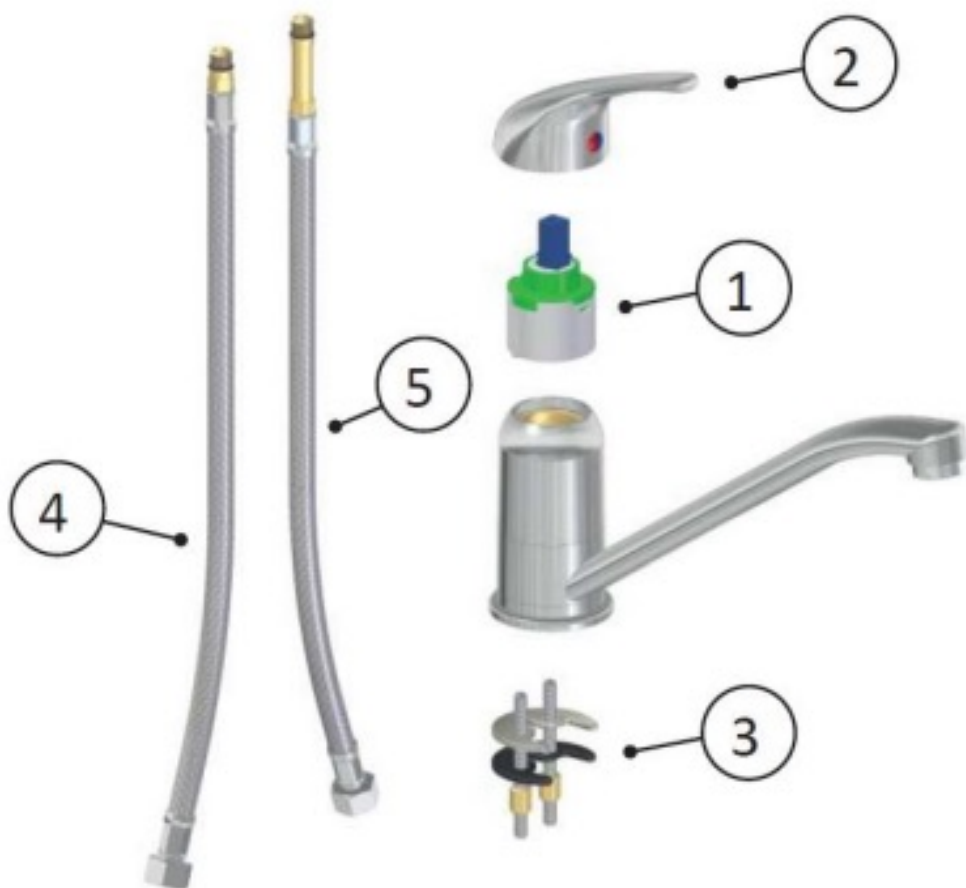

GRIFO CAÑO BAJO MANDO CORTO

R0020221

- Cromados de alta intensidad
- Diseñado especialmente para grandes cocinas
- Incluye los latiguillos flexibles
- Peso: 1,4 Kg
- Flujo máximo (a 3bar): 14L/min
- Presión máxima de trabajo: 5 bar
- Agujero de fijación: min. \varnothing 30mm - máx. \varnothing 32mm

DIMENSIONES

Altura (B)	Largo (A)	Diámetro latiguillo (C)
130	230	G3/8" F
130	230	G3/8" F

DUCHA

1	R36100841	Cartucho para R0020221
2	R0020261	Palanca corta
3	R36101092	Conjunto piezas anclaje grifo
4	R0020267	Latiguillo de 3/8" corto
5	R0020268	Latiguillo de 3/8" largo