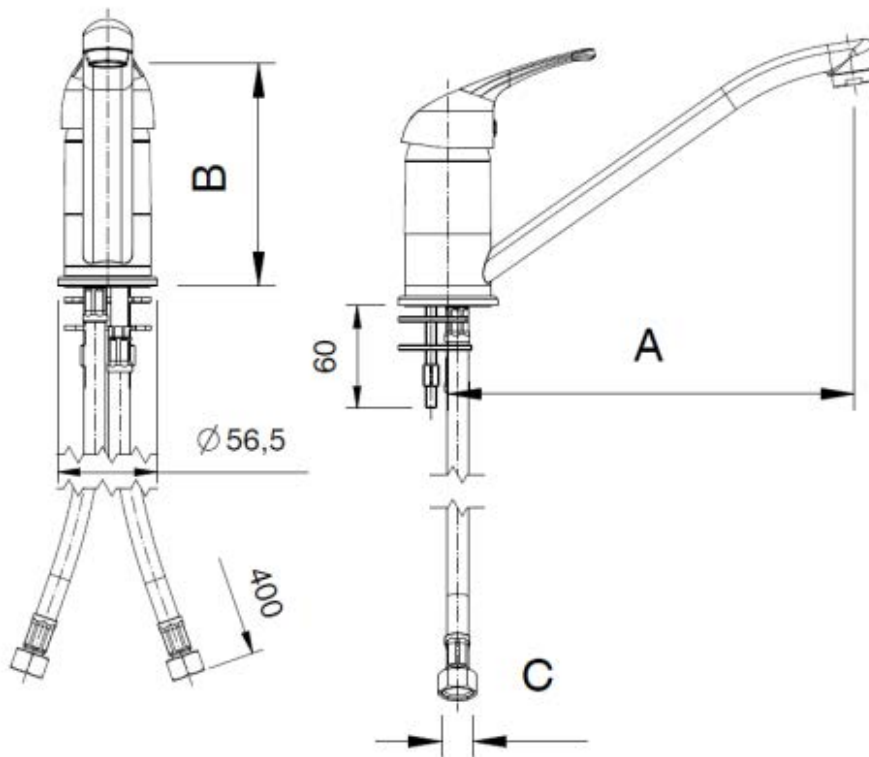

GRIFO CAÑO BAJO MANDO CORTO

R0020221

- Cromados de alta intensidad
- Diseñado especialmente para grandes cocinas
- Incluye los latiguillos flexibles
- Peso: 1,4 Kg
- Flujo máximo (a 3bar): 14L/min
- Presión máxima de trabajo: 5 bar
- Agujero de fijación: min. \varnothing 30mm - máx. \varnothing 32mm

DIMENSIONES

Altura (B)	Largo (A)	Diámetro latiguillo (C)
130	230	G3/8" F
130	230	G3/8" F

DUCHA

1	R36100841	Cartucho para R0020221
2	R0020261	Palanca corta
3	R36101092	Conjunto piezas anclaje grifo
4	R0020267	Latiguillo de 3/8" corto
5	R0020268	Latiguillo de 3/8" largo