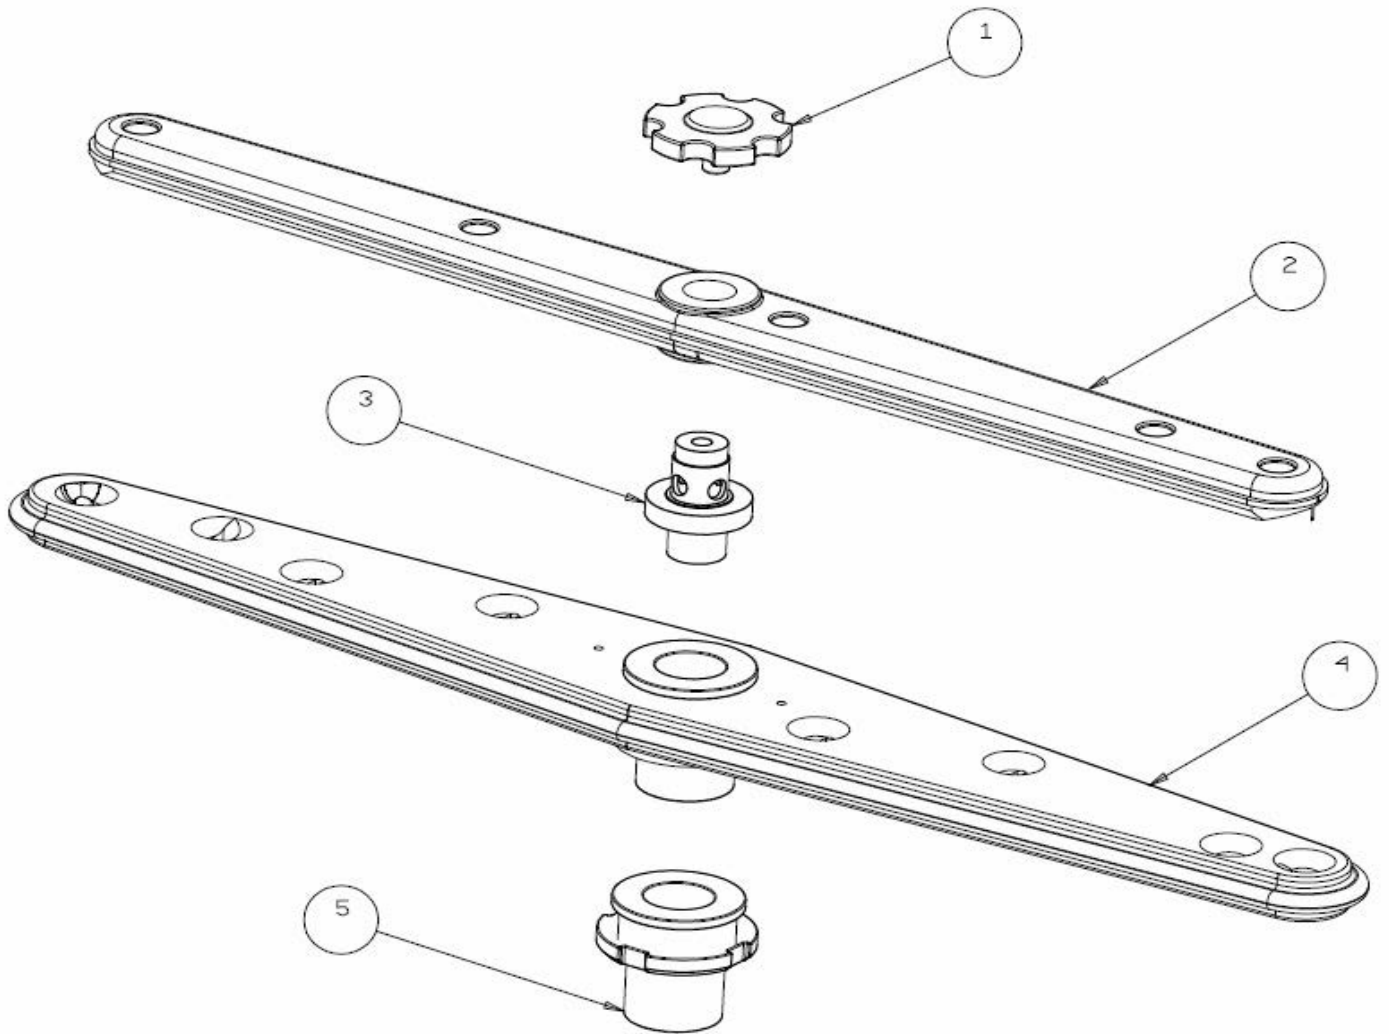

E40 ECO

POS.	COD.	DESCRIZIONE
1	902880	GHIERA
2	907956	GIRANTE RISCIAQUO
3	908771	PERNO GIRANTE RISCIAQUO
4	903105	GIRANTE LAVAGGIO
5	904277	MOZZO CON GHIERA GIRANTE LAVAGGIO