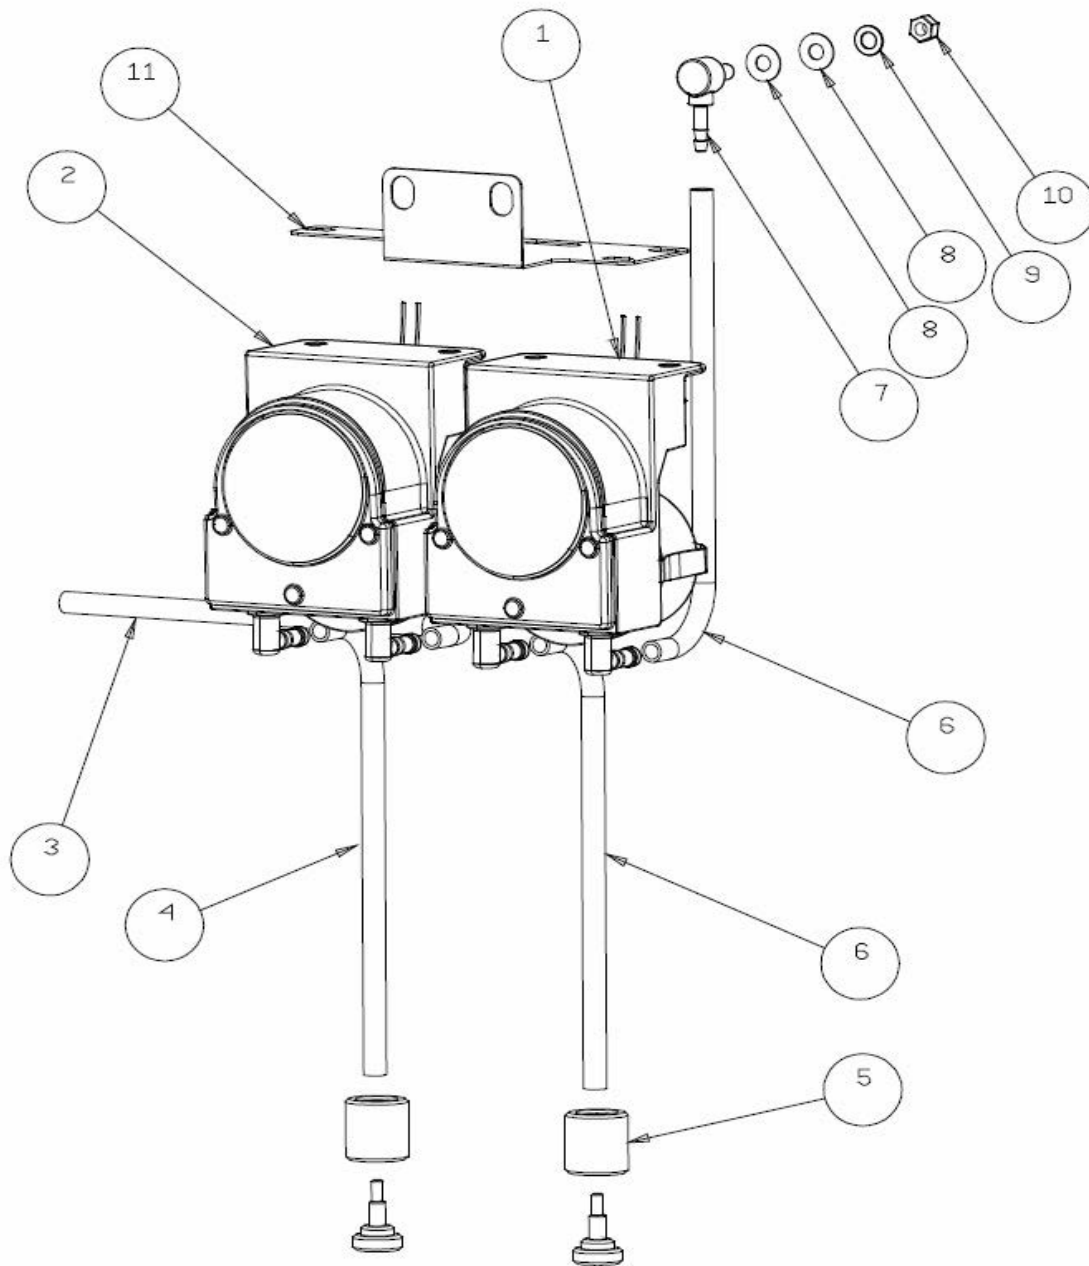

E40 ECO

POS.	COD.	DESCRIPTION
1	900324	BOILER
2	907297	TERMOSTATO SICUREZZA 110°
3	907981	O-RING
4	905497	RESISTENZA + O-RING
5	TR0440	TERMOSTATO BOILER
6	903982	MANOPOLA TERMOSTATO
7	904075	LAMELLA OTTONE
8	905434	RACC. 3 VIE DOSATORE SU POMPA
9	905382	RACC. 3 VIE RISCIAQUO
10	902390	ELETTRIVALVOLA 1 VIA
11	907348	TUBO CARICO 1500MM

E40 ECO

POS.	COD.	DESCRIZIONE
1	902276	TROPPO PIENO
2	902273	FILTRO ASPIRAZIONE
3	902271	FILTRO FILETTATO CORPO POMPA
4	902133	GHIERA INOX
5	903301	GUARNIZIONE
6	902258	POMPA
7	907446	TUBO SCARICO
8	904534	DADO
9	906004	RONDELLA
10	903303	GUARNIZIONE
11	906222	O-RING
12	902268	MOZZO INFERIORE
13	906006	RONDELLA
14	904765	PERNO INOX
15	908771	PERNO GIRANTE RISCIAQUO
16	903351	GUARNIZIONE FIBRA
17	908100	RACCORDO GOMITO INOX

E40 ECO

POS.	COD.	DESCRIZIONE
1	902880	GHIERA
2	907956	GIRANTE RISCIAQUO
3	908771	PERNO GIRANTE RISCIAQUO
4	903105	GIRANTE LAVAGGIO
5	904277	MOZZO CON GHIERA GIRANTE LAVAGGIO

E40 ECO

POS.	COD.	DESCRIZIONE
1	907169/ELCA	CPU
2	903623	ISOLATORE
3	902193	DISTANZIALE
4	904164	MORSETTO
5	909290	REED MAGNETICO
6	904140	MORSETTIERA
7	903688	LAMPADINA VERDE
8	903686	LAMPADINA ARANCIO
9	903644	LAMPADINA ARANCIO
10	900190	TARGA
11	905314	INTERRUTTORE
12	905312	PULSANTE
13	905341	SUPPORTO TASTO
14	905330	TASTO
15	908130	CAVO ALIMENTAZIONE
16	905266	TRAPPOLA ARIA
17	903263	GUARNIZIONE
18	902038	DADO
19	904131	MOLLA
20	907279	TUBO SILICONE
21	902425	FASCETTA A MOLLA
22	905270	PRESSOSTATO

E40 ECO

POS.	COD.	DESCRIZIONE
1	902201	DOSATORE IDRAULICO
2	903249	SUPPORTO
3	907279	TUBO SILICONE
4	902046	TUBO CRYSTAL TRASP.
5	906621	PESO + FILTRO

E40 ECO

POS.	COD.	DESCRIZIONE
1	902052	DOSATORE DETERSIVO
2	902062	DOSATORE BRILLANTANTE
3	907279	TUBO SILICONE
4	902046	TUBO CRYSTAL TRASP.
5	906621	PESO + FILTRO
6	907278	TUBO CRYSTAL ROSSO
7	906708	RACCORDO DETERSIVO
8	903253	GUARNIZIONE FIBRA
9	906010	RONDELLA
10	902030	DADO
11	952820	SUPPORTO
* SE PRESENTE SOLO UN DOSATORE UTILIZZARE IL COD. 952818		