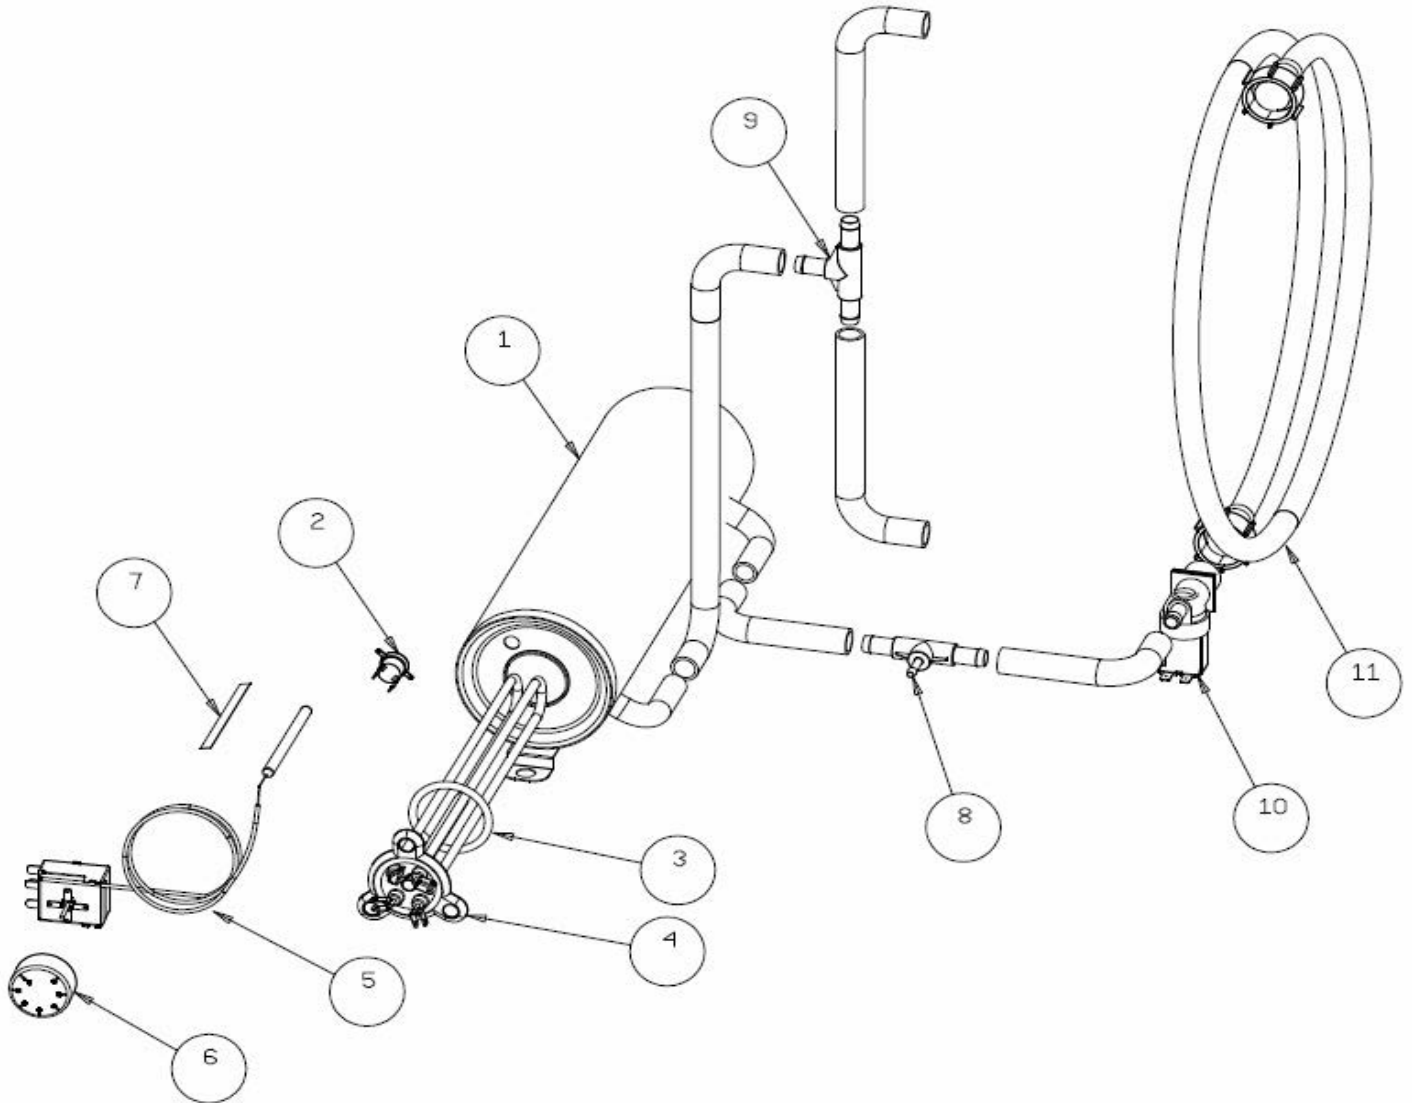

E40 ECO

E40 ECO

POS.	COD.	DESCRIPTION
1	900552	PANNELLO SUPERIORE
2	901949	PANNELLO POSTERIORE
3	904507	PANNELLO INFERIORE
4	900255	VASCA + BASAMENTO
5	900606	PORTA
6	901245	CERNIERA PORTA
7	904795	PERNO PORTA
8	905000	PIEDINO
9	905771	RESISTENZA VASCA
10	903651	MAGNETE
11	906121	SCROCCHETTO
12	902132	GHIERA FISSAGGIO PANNELLO SUPERIORE
13	909952	GUIDA CESTELLO DX
14	909953	GUIDA CESTELLO SX
15	907244	TERMOSTATO VASCA 55°
16	902683	PRESSACAVO
17	902677	GHIERA PRESSACAVO
18	904721	PASSACAVO TUBO SCARICO
19	904723	PASSACAVO TUBETTO
20	906011	RONDELLA
21	906217	MANIGLIA
22	907896	RETROTARGA

E40 ECO

POS.	COD.	DESCRIPTION
1	900324	BOILER
2	907297	TERMOSTATO SICUREZZA 110°
3	907981	O-RING
4	905497	RESISTENZA + O-RING
5	TR0440	TERMOSTATO BOILER
6	903982	MANOPOLA TERMOSTATO
7	904075	LAMELLA OTTONE
8	905434	RACC. 3 VIE DOSATORE SU POMPA
9	905382	RACC. 3 VIE RISCIAQUO
10	902390	ELETTRIVALVOLA 1 VIA
11	907348	TUBO CARICO 1500MM

E40 ECO

POS.	COD.	DESCRIZIONE
1	902276	TROPPO PIENO
2	902273	FILTRO ASPIRAZIONE
3	902271	FILTRO FILETTATO CORPO POMPA
4	902133	GHIERA INOX
5	903301	GUARNIZIONE
6	902258	POMPA
7	907446	TUBO SCARICO
8	904534	DADO
9	906004	RONDELLA
10	903303	GUARNIZIONE
11	906222	O-RING
12	902268	MOZZO INFERIORE
13	906006	RONDELLA
14	904765	PERNO INOX
15	908771	PERNO GIRANTE RISCIAQUO
16	903351	GUARNIZIONE FIBRA
17	908100	RACCORDO GOMITO INOX

E40 ECO

POS.	COD.	DESCRIZIONE
1	902201	DOSATORE IDRAULICO
2	903249	SUPPORTO
3	907279	TUBO SILICONE
4	902046	TUBO CRYSTAL TRASP.
5	906621	PESO + FILTRO

E40 ECO

POS.	COD.	DESCRIZIONE
1	902052	DOSATORE DETERSIVO
2	902062	DOSATORE BRILLANTANTE
3	907279	TUBO SILICONE
4	902046	TUBO CRYSTAL TRASP.
5	906621	PESO + FILTRO
6	907278	TUBO CRYSTAL ROSSO
7	906708	RACCORDO DETERSIVO
8	903253	GUARNIZIONE FIBRA
9	906010	RONDELLA
10	902030	DADO
11	952820	SUPPORTO
* SE PRESENTE SOLO UN DOSATORE UTILIZZARE IL COD. 952818		