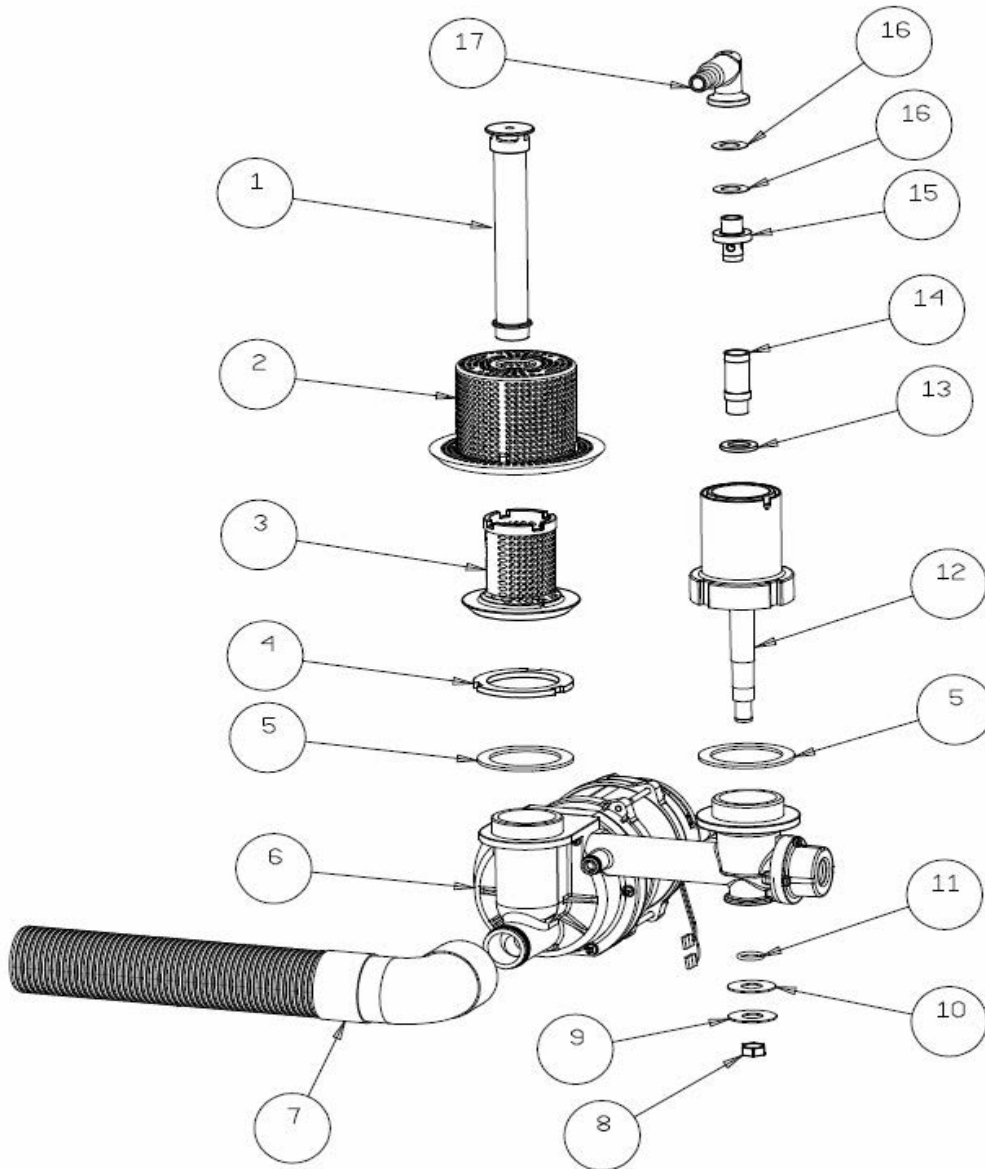

E40 ECO

E40 ECO

POS.	COD.	DESCRIPTION
1	900552	PANNELLO SUPERIORE
2	901949	PANNELLO POSTERIORE
3	904507	PANNELLO INFERIORE
4	900255	VASCA + BASAMENTO
5	900606	PORTA
6	901245	CERNIERA PORTA
7	904795	PERNO PORTA
8	905000	PIEDINO
9	905771	RESISTENZA VASCA
10	903651	MAGNETE
11	906121	SCROCCHETTO
12	902132	GHIERA FISSAGGIO PANNELLO SUPERIORE
13	909952	GUIDA CESTELLO DX
14	909953	GUIDA CESTELLO SX
15	907244	TERMOSTATO VASCA 55°
16	902683	PRESSACAVO
17	902677	GHIERA PRESSACAVO
18	904721	PASSACAVO TUBO SCARICO
19	904723	PASSACAVO TUBETTO
20	906011	RONDELLA
21	906217	MANIGLIA
22	907896	RETROTARGA

E40 ECO

POS.	COD.	DESCRIPTION
1	900324	BOILER
2	907297	TERMOSTATO SICUREZZA 110°
3	907981	O-RING
4	905497	RESISTENZA + O-RING
5	TR0440	TERMOSTATO BOILER
6	903982	MANOPOLA TERMOSTATO
7	904075	LAMELLA OTTONE
8	905434	RACC. 3 VIE DOSATORE SU POMPA
9	905382	RACC. 3 VIE RISCIAQUO
10	902390	ELETTRIVALVOLA 1 VIA
11	907348	TUBO CARICO 1500MM

E40 ECO

POS.	COD.	DESCRIZIONE
1	902276	TROPPO PIENO
2	902273	FILTRO ASPIRAZIONE
3	902271	FILTRO FILETTATO CORPO POMPA
4	902133	GHIERA INOX
5	903301	GUARNIZIONE
6	902258	POMPA
7	907446	TUBO SCARICO
8	904534	DADO
9	906004	RONDELLA
10	903303	GUARNIZIONE
11	906222	O-RING
12	902268	MOZZO INFERIORE
13	906006	RONDELLA
14	904765	PERNO INOX
15	908771	PERNO GIRANTE RISCIAQUO
16	903351	GUARNIZIONE FIBRA
17	908100	RACCORDO GOMITO INOX

E40 ECO

POS.	COD.	DESCRIZIONE
1	902201	DOSATORE IDRAULICO
2	903249	SUPPORTO
3	907279	TUBO SILICONE
4	902046	TUBO CRYSTAL TRASP.
5	906621	PESO + FILTRO

E40 ECO

POS.	COD.	DESCRIZIONE
1	902052	DOSATORE DETERSIVO
2	902062	DOSATORE BRILLANTANTE
3	907279	TUBO SILICONE
4	902046	TUBO CRYSTAL TRASP.
5	906621	PESO + FILTRO
6	907278	TUBO CRYSTAL ROSSO
7	906708	RACCORDO DETERSIVO
8	903253	GUARNIZIONE FIBRA
9	906010	RONDELLA
10	902030	DADO
11	952820	SUPPORTO
* SE PRESENTE SOLO UN DOSATORE UTILIZZARE IL COD. 952818		