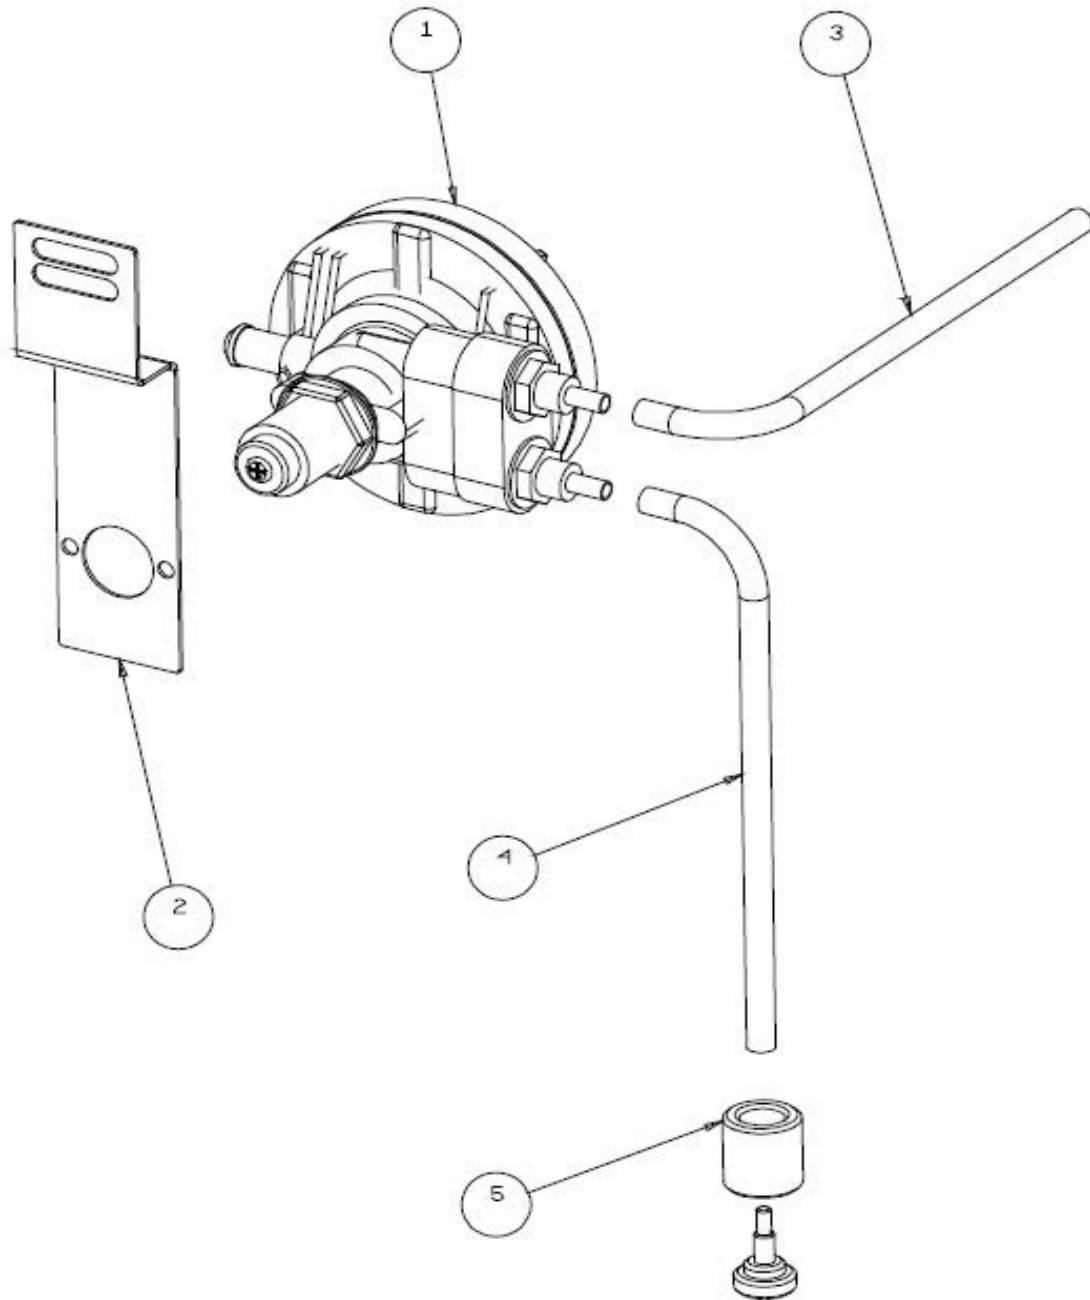

E40 ECO

POS.	COD.	DESCRIPTION
1	900324	BOILER
2	907297	TERMOSTATO SICUREZZA 110°
3	907981	O-RING
4	905497	RESISTENZA + O-RING
5	TR0440	TERMOSTATO BOILER
6	903982	MANOPOLA TERMOSTATO
7	904075	LAMELLA OTTONE
8	905434	RACC. 3 VIE DOSATORE SU POMPA
9	905382	RACC. 3 VIE RISCIAQUO
10	902390	ELETTRIVALVOLA 1 VIA
11	907348	TUBO CARICO 1500MM

E40 ECO

POS.	COD.	DESCRIZIONE
1	902276	TROPPO PIENO
2	902273	FILTRO ASPIRAZIONE
3	902271	FILTRO FILETTATO CORPO POMPA
4	902133	GHIERA INOX
5	903301	GUARNIZIONE
6	902258	POMPA
7	907446	TUBO SCARICO
8	904534	DADO
9	906004	RONDELLA
10	903303	GUARNIZIONE
11	906222	O-RING
12	902268	MOZZO INFERIORE
13	906006	RONDELLA
14	904765	PERNO INOX
15	908771	PERNO GIRANTE RISCIAQUO
16	903351	GUARNIZIONE FIBRA
17	908100	RACCORDO GOMITO INOX

E40 ECO

POS.	COD.	DESCRIZIONE
1	902880	GHIERA
2	907956	GIRANTE RISCIAQUO
3	908771	PERNO GIRANTE RISCIAQUO
4	903105	GIRANTE LAVAGGIO
5	904277	MOZZO CON GHIERA GIRANTE LAVAGGIO

E40 ECO

POS.	COD.	DESCRIZIONE
1	907169/ELCA	CPU
2	903623	ISOLATORE
3	902193	DISTANZIALE
4	904164	MORSETTO
5	909290	REED MAGNETICO
6	904140	MORSETTIERA
7	903688	LAMPADINA VERDE
8	903686	LAMPADINA ARANCIO
9	903644	LAMPADINA ARANCIO
10	900190	TARGA
11	905314	INTERRUTTORE
12	905312	PULSANTE
13	905341	SUPPORTO TASTO
14	905330	TASTO
15	908130	CAVO ALIMENTAZIONE
16	905266	TRAPPOLA ARIA
17	903263	GUARNIZIONE
18	902038	DADO
19	904131	MOLLA
20	907279	TUBO SILICONE
21	902425	FASCETTA A MOLLA
22	905270	PRESSOSTATO

E40 ECO

POS.	COD.	DESCRIZIONE
1	902201	DOSATORE IDRAULICO
2	903249	SUPPORTO
3	907279	TUBO SILICONE
4	902046	TUBO CRYSTAL TRASP.
5	906621	PESO + FILTRO

E40 ECO

POS.	COD.	DESCRIZIONE
1	902052	DOSATORE DETERSIVO
2	902062	DOSATORE BRILLANTANTE
3	907279	TUBO SILICONE
4	902046	TUBO CRYSTAL TRASP.
5	906621	PESO + FILTRO
6	907278	TUBO CRYSTAL ROSSO
7	906708	RACCORDO DETERSIVO
8	903253	GUARNIZIONE FIBRA
9	906010	RONDELLA
10	902030	DADO
11	952820	SUPPORTO
* SE PRESENTE SOLO UN DOSATORE UTILIZZARE IL COD. 952818		