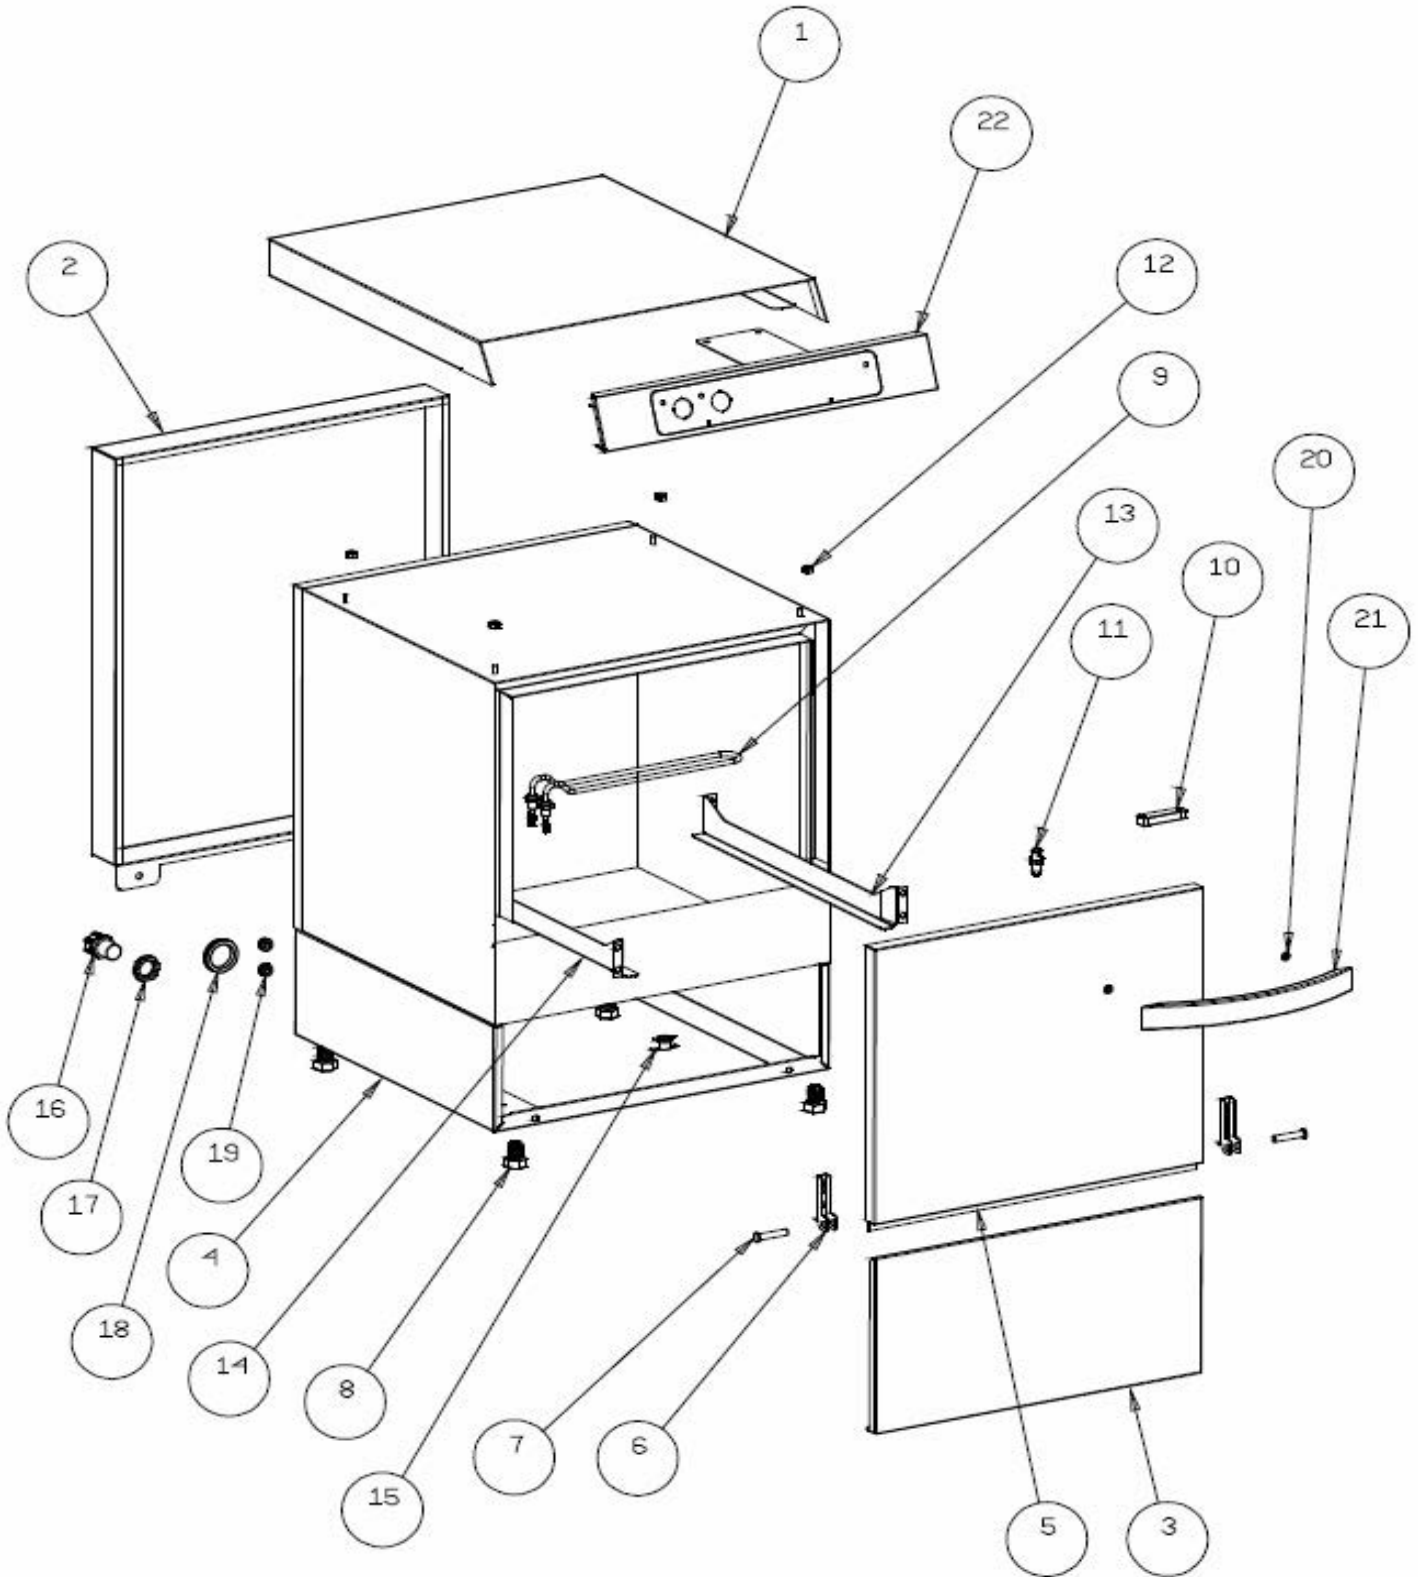

E40 ECO

E40 ECO

POS.	COD.	DESCRIPTION
1	900552	PANNELLO SUPERIORE
2	901949	PANNELLO POSTERIORE
3	904507	PANNELLO INFERIORE
4	900255	VASCA + BASAMENTO
5	900606	PORTA
6	901245	CERNIERA PORTA
7	904795	PERNO PORTA
8	905000	PIEDINO
9	905771	RESISTENZA VASCA
10	903651	MAGNETE
11	906121	SCROCCHETTO
12	902132	GHIERA FISSAGGIO PANNELLO SUPERIORE
13	909952	GUIDA CESTELLO DX
14	909953	GUIDA CESTELLO SX
15	907244	TERMOSTATO VASCA 55°
16	902683	PRESSACAVO
17	902677	GHIERA PRESSACAVO
18	904721	PASSACAVO TUBO SCARICO
19	904723	PASSACAVO TUBETTO
20	906011	RONDELLA
21	906217	MANIGLIA
22	907896	RETROTARGA

E40 ECO

POS.	COD.	DESCRIPTION
1	900324	BOILER
2	907297	TERMOSTATO SICUREZZA 110°
3	907981	O-RING
4	905497	RESISTENZA + O-RING
5	TR0440	TERMOSTATO BOILER
6	903982	MANOPOLA TERMOSTATO
7	904075	LAMELLA OTTONE
8	905434	RACC. 3 VIE DOSATORE SU POMPA
9	905382	RACC. 3 VIE RISCIAQUO
10	902390	ELETTRIVALVOLA 1 VIA
11	907348	TUBO CARICO 1500MM

E40 ECO

POS.	COD.	DESCRIZIONE
1	902276	TROPPO PIENO
2	902273	FILTRO ASPIRAZIONE
3	902271	FILTRO FILETTATO CORPO POMPA
4	902133	GHIERA INOX
5	903301	GUARNIZIONE
6	902258	POMPA
7	907446	TUBO SCARICO
8	904534	DADO
9	906004	RONDELLA
10	903303	GUARNIZIONE
11	906222	O-RING
12	902268	MOZZO INFERIORE
13	906006	RONDELLA
14	904765	PERNO INOX
15	908771	PERNO GIRANTE RISCIAQUO
16	903351	GUARNIZIONE FIBRA
17	908100	RACCORDO GOMITO INOX