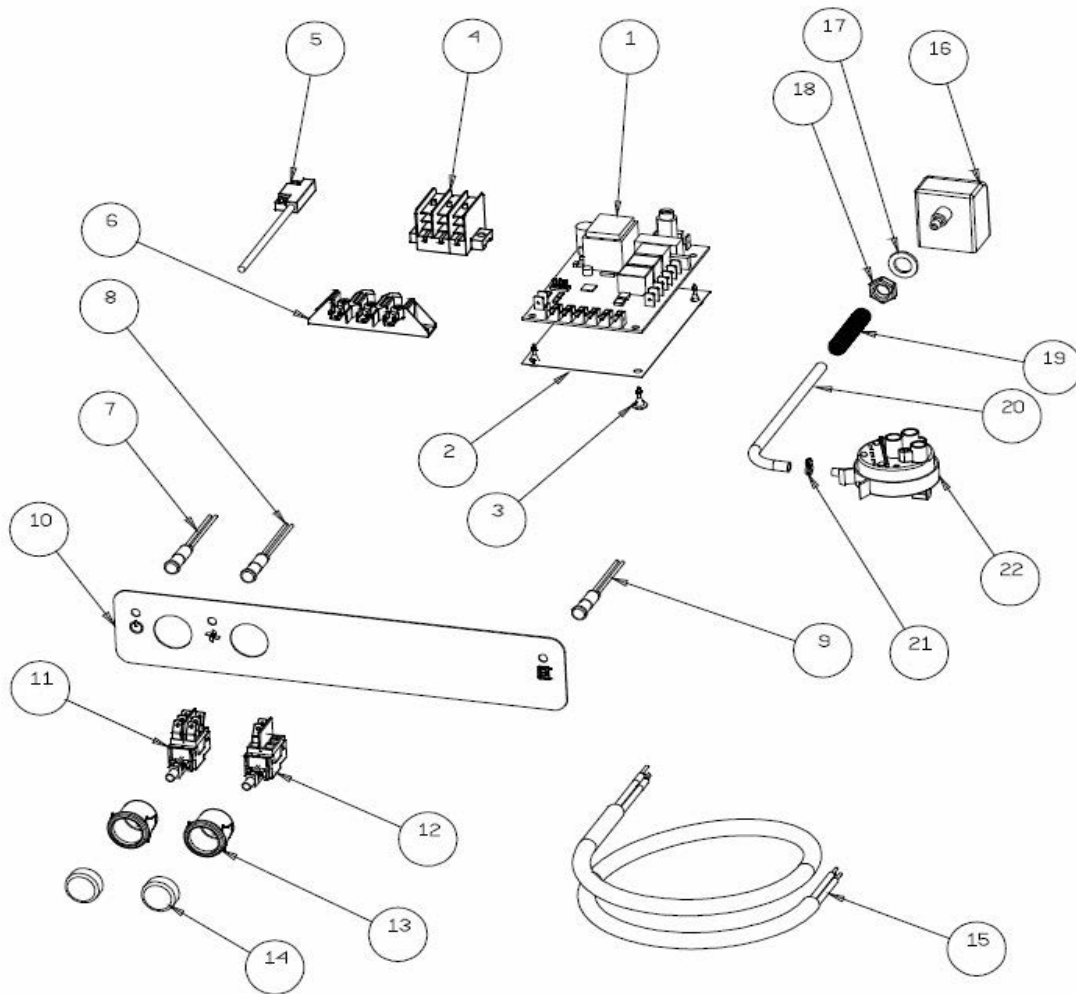

E40 ECO

POS.	COD.	DESCRIPTION
1	900324	BOILER
2	907297	TERMOSTATO SICUREZZA 110°
3	907981	O-RING
4	905497	RESISTENZA + O-RING
5	TR0440	TERMOSTATO BOILER
6	903982	MANOPOLA TERMOSTATO
7	904075	LAMELLA OTTONE
8	905434	RACC. 3 VIE DOSATORE SU POMPA
9	905382	RACC. 3 VIE RISCIAQUO
10	902390	ELETTRIVALVOLA 1 VIA
11	907348	TUBO CARICO 1500MM

E40 ECO

POS.	COD.	DESCRIZIONE
1	902276	TROPPO PIENO
2	902273	FILTRO ASPIRAZIONE
3	902271	FILTRO FILETTATO CORPO POMPA
4	902133	GHIERA INOX
5	903301	GUARNIZIONE
6	902258	POMPA
7	907446	TUBO SCARICO
8	904534	DADO
9	906004	RONDELLA
10	903303	GUARNIZIONE
11	906222	O-RING
12	902268	MOZZO INFERIORE
13	906006	RONDELLA
14	904765	PERNO INOX
15	908771	PERNO GIRANTE RISCIAQUO
16	903351	GUARNIZIONE FIBRA
17	908100	RACCORDO GOMITO INOX

E40 ECO

POS.	COD.	DESCRIZIONE
1	902880	GHIERA
2	907956	GIRANTE RISCIAQUO
3	908771	PERNO GIRANTE RISCIAQUO
4	903105	GIRANTE LAVAGGIO
5	904277	MOZZO CON GHIERA GIRANTE LAVAGGIO

E40 ECO

POS.	COD.	DESCRIZIONE
1	907169/ELCA	CPU
2	903623	ISOLATORE
3	902193	DISTANZIALE
4	904164	MORSETTO
5	909290	REED MAGNETICO
6	904140	MORSETTIERA
7	903688	LAMPADINA VERDE
8	903686	LAMPADINA ARANCIO
9	903644	LAMPADINA ARANCIO
10	900190	TARGA
11	905314	INTERRUTTORE
12	905312	PULSANTE
13	905341	SUPPORTO TASTO
14	905330	TASTO
15	908130	CAVO ALIMENTAZIONE
16	905266	TRAPPOLA ARIA
17	903263	GUARNIZIONE
18	902038	DADO
19	904131	MOLLA
20	907279	TUBO SILICONE
21	902425	FASCETTA A MOLLA
22	905270	PRESSOSTATO

E40 ECO

POS.	COD.	DESCRIZIONE
1	902201	DOSATORE IDRAULICO
2	903249	SUPPORTO
3	907279	TUBO SILICONE
4	902046	TUBO CRYSTAL TRASP.
5	906621	PESO + FILTRO

E40 ECO

POS.	COD.	DESCRIZIONE
1	902052	DOSATORE DETERSIVO
2	902062	DOSATORE BRILLANTANTE
3	907279	TUBO SILICONE
4	902046	TUBO CRYSTAL TRASP.
5	906621	PESO + FILTRO
6	907278	TUBO CRYSTAL ROSSO
7	906708	RACCORDO DETERSIVO
8	903253	GUARNIZIONE FIBRA
9	906010	RONDELLA
10	902030	DADO
11	952820	SUPPORTO
* SE PRESENTE SOLO UN DOSATORE UTILIZZARE IL COD. 952818		