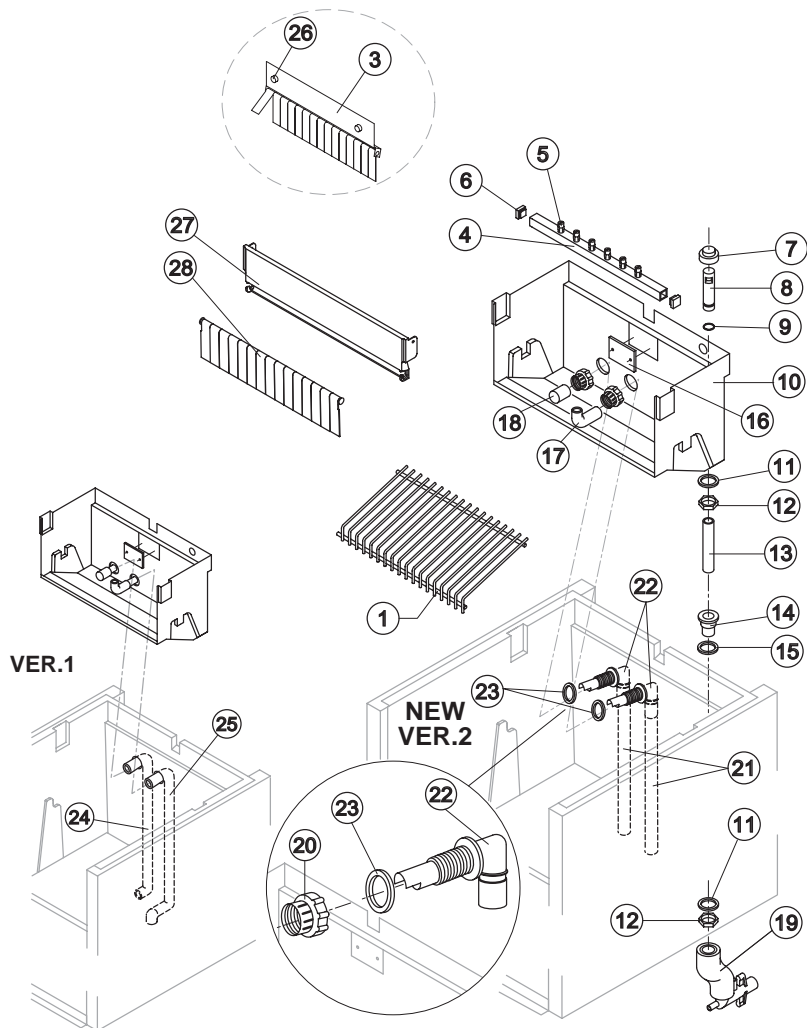

Rif.	Descrizione Ricambio	Codice
1	Scivolo Cubetti	Vedi Tabella -
3	Assieme Pannello con Bandierine	Fino a Matr. 378995 C22034
4	Assieme Rampa Spruzzatori	Vedi Tabella -
5	Spruzzatore	D20002
6	Tappo Rampa Spruzzatore	10012
7	Cappuccio per Troppo Pieno	10305
8	Tubo Troppo Pieno	10133
9	Guarnizione OR per Troppo Pieno	20233
10	Cella Interna	10252
11	Guarnizione Polietilene Semirigido	13007
12	Dado per Scarico Contenitore	10096
13	Tubo per Raccordo Troppo Pieno	Versione Attuale 13106
13	Tubo per Raccordo Troppo Pieno	Fino a Matr. 64915 13061
14	Raccordo Scarico Contenitore	10472
15	Guarnizione in Silicone	13006
16	Piastrina Blocca Scivolo	10009
17	Tubo Alimentazione Spruzzatori	13005
18	Filtro Aspirazione Pompa	20005
20	Ghiera Bloccaggio Raccordi	Versione 2 10405
21	Tubo Aspirazione e Mandata Pompa	Versione 2 13137
22	Raccordo Aspirazione/Mandata Pompa	Versione 2 10404
23	Guarnizione per Aspirazione/Mandata Pompa	Versione 2 13143
24	Tubo Aspirazione Pompa	Versione 1 13013
25	Tubo Mandata Pompa	Versione 1 13062
26	Vite Fissaggio Pannello Bandierine	Fino a Matr. 378995 20009
27	Supporto ABS per Bandierine	Versione Attuale 10529
28	Assieme Asta con Bandierine	Versione Attuale C10533

Componenti Solo Versione Aria

Rif.	Descrizione Ricambio	Codice
19	Collettore Scarichi	C10006

Componenti Solo Versione Acqua

Rif.	Descrizione Ricambio	Codice
19	Collettore Scarichi	C26452

Rev. 6 - 01/08/2007

Rif. 1 - Scivolo Cubetti

Tipo Cubetto	Codice
18 g. (Standard)	D12001
33 g.	D12066
13 g.	D12046

Rif. 4 - Rampa Spruzzatori

Tipo Cubetto	Codice
18 g. (Standard)	C20028
33 g.	C20530
13 g.	C20289