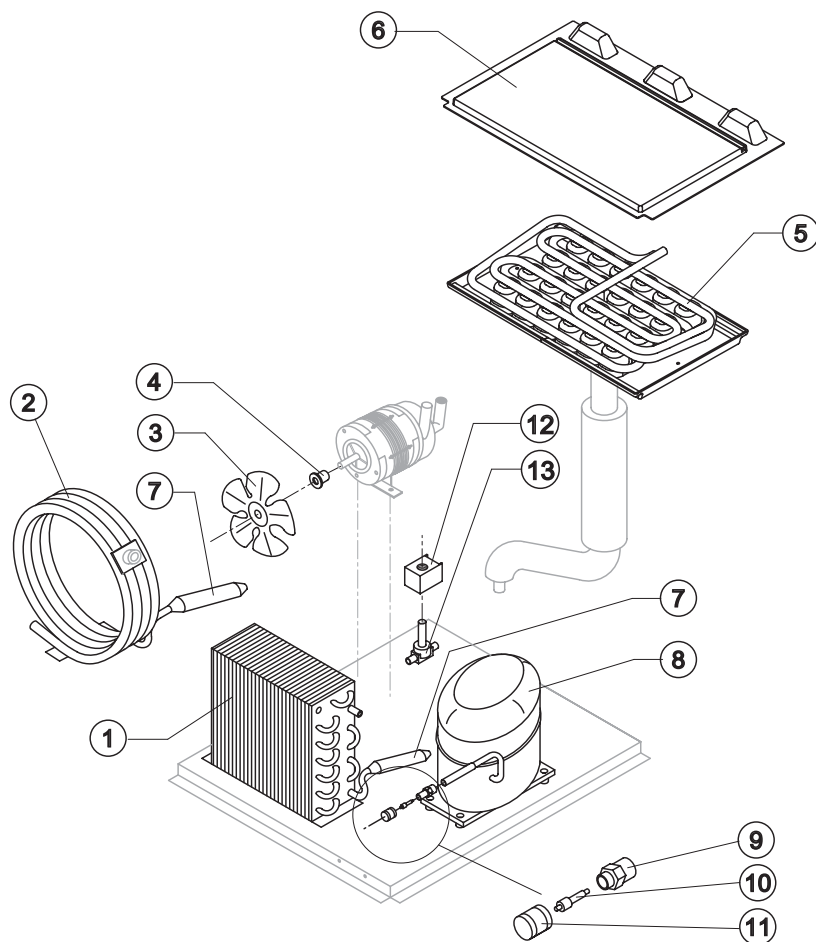

CB 249

www.hosdecora.com Tel: 976 255 991

GRUPPO FRIGORIFERO

Componenti Comuni

Rif.	Descrizione Ricambio	Codice
3	Ventola Aspirante	10213
4	Mozzo Fissaggio Ventola	10014
5	Evaporatore	Vedi Tabella
6	Coprievaporatore	Versione Attuale
6	Coprievaporatore	Fino a Matr. 225017
7	Filtro Molecolare	14009
8	Compressore	Vedi Tabella
9	Corpo Valvola Vuoto-Carica	14007
10	Meccanismo Valvola Vuoto-Carica	14005
11	Tappo Valvola Vuoto-Carica	14006
12	Bobina Valvola Inversione Ciclo	Vedi Tabella
13	Corpo Valvola Inversione Ciclo	20410

Componenti Solo Versione Aria

Rif.	Descrizione Ricambio	Codice
1	Condensatore ad Aria	Versione Attuale
1	Condensatore ad Aria	Fino a Matr. 104604

Componenti Solo Versione Acqua

Rif.	Descrizione Ricambio	Codice
2	Condensatore ad Acqua	Versione Attuale
2	Condensatore ad Acqua	Fino a Matr. 28525

Rif. 5 - Evaporatore

Tipo Cubetto	Codice
18 g. (Standard)	D10045
33 g.	D10320
13 g.	D10416

Rif. 8 - Compressore

Tensione	Codice
T11	23441 (*)
T12	23494
T13	23446
T19	23446

Rif. 12 - Bobina Valv. Inv. Ciclo

Tensione	Codice
T11	23091
T12	23091
T13	23256
T19	23256

(*) Fino a Matr. 104604 ordinare cod. 23436