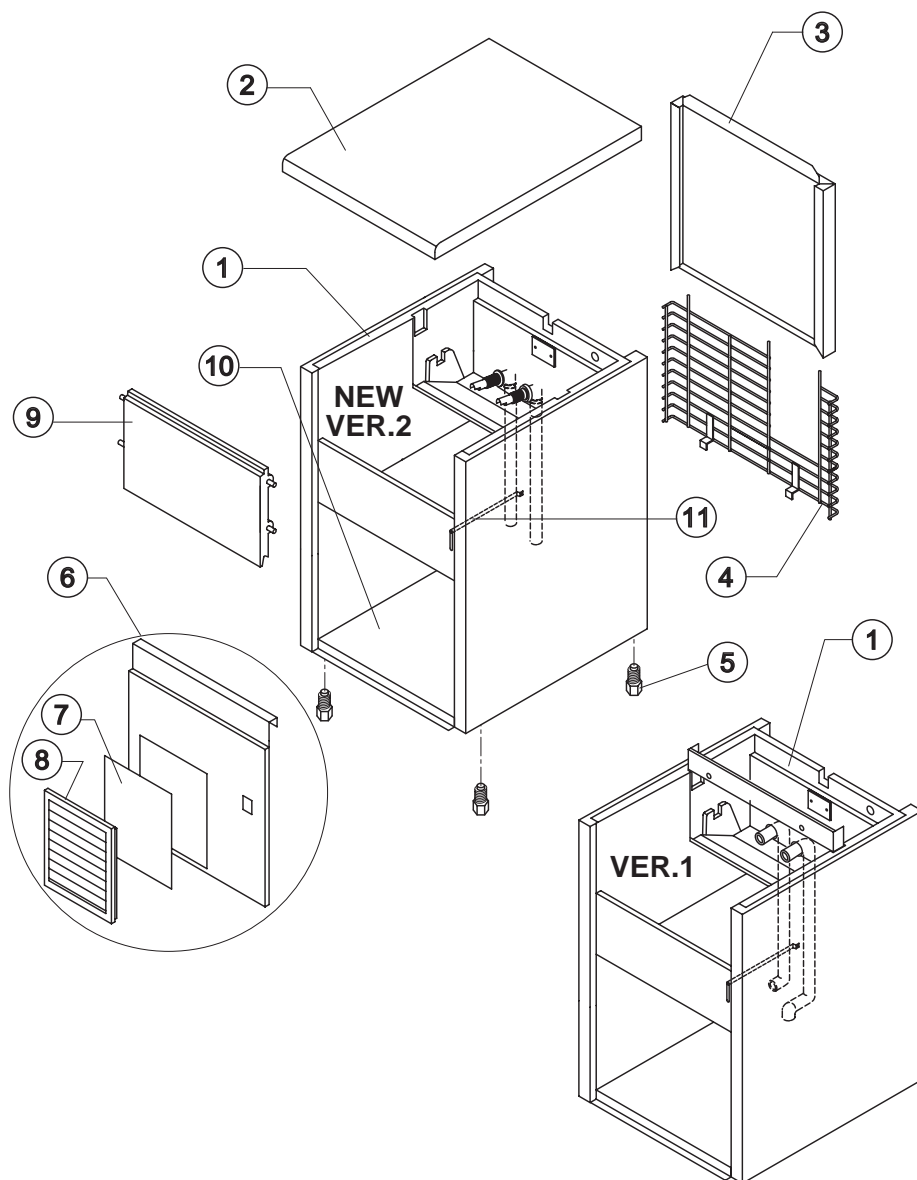

CB 249

INVOLUCRO

GRUPPO FRIGORIFERO

CIRCUITO IDRAULICO

PARTI ELETTRICHE

CB 249

Rev. 6 - 01/08/2007

Rif.	Descrizione Ricambio	Codice
1	Assieme Mobile Schiumato	Vedi Tabella -
2	Top Assemblato	C22693
3	Pannello Posteriore Assemblato	C21181
4	Griglia Posteriore	D12002
5	Piedino	10017
6	Pannello Anteriore con Griglia	Versione Attuale C22506
6	Pannello Anteriore	Fino a Matr. 28711 22275
7	Pannello Filtrante	18106
8	Telaio con Griglia e Filtro	C10205
9	Assieme Sportello	C10303
10	Piastra di Base	21001
11	Tubo Portabulbo	20520

Rif. 1 - Assieme Mobile Schiumato
Versione 1

Tipo Cubetto	Codice
18 g. (Standard)	C11041/E
33 g.	C11041/E
13 g.	C11041/ED

Rif. 1 - Assieme Mobile Schiumato
Versione 2

Condensazione	Codice
Aria	RC11041A
Acqua	RC11041W