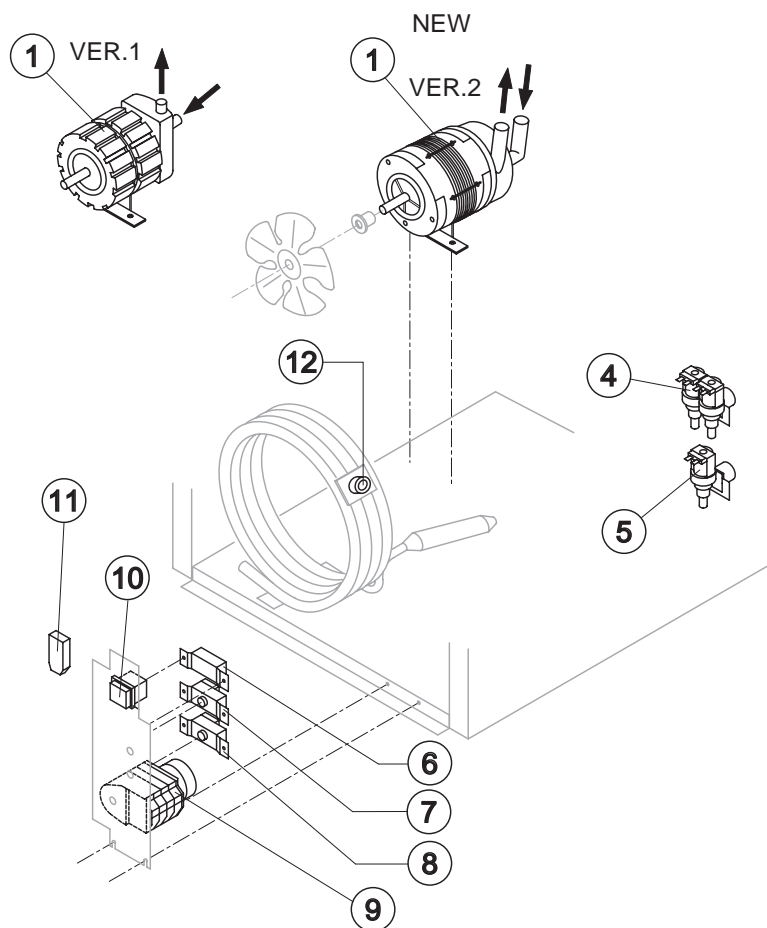

Tensione	Codice
T11	23091
T12	23091
T13	23256
T19	23256

(*) Fino a Matr. 104604 ordinare cod. 23436

CB 249

CIRCUITO IDRAULICO

Componenti Comuni

Rif.	Descrizione Ricambio	Codice
1	Scivolo Cubetti	Vedi Tabella -
3	Assieme Pannello con Bandierine	Fino a Matr. 378995 C22034
4	Assieme Rampa Spruzzatori	Vedi Tabella -
5	Spruzzatore	D20002
6	Tappo Rampa Spruzzatore	10012
7	Cappuccio per Troppo Pieno	10305
8	Tubo Troppo Pieno	10133
9	Guarnizione OR per Troppo Pieno	20233
10	Cella Interna	10252
11	Guarnizione Polietilene Semirigido	13007
12	Dado per Scarico Contenitore	10096
13	Tubo per Raccordo Troppo Pieno	Versione Attuale 13106
13	Tubo per Raccordo Troppo Pieno	Fino a Matr. 64915 13061
14	Raccordo Scarico Contenitore	10472
15	Guarnizione in Silicone	13006
16	Piastrina Blocca Scivolo	10009
17	Tubo Alimentazione Spruzzatori	13005
18	Filtro Aspirazione Pompa	20005
20	Ghiera Bloccaggio Raccordi	Versione 2 10405
21	Tubo Aspirazione e Mandata Pompa	Versione 2 13137
22	Raccordo Aspirazione/Mandata Pompa	Versione 2 10404
23	Guarnizione per Aspirazione/Mandata Pompa	Versione 2 13143
24	Tubo Aspirazione Pompa	Versione 1 13013
25	Tubo Mandata Pompa	Versione 1 13062
26	Vite Fissaggio Pannello Bandierine	Fino a Matr. 378995 20009
27	Supporto ABS per Bandierine	Versione Attuale 10529
28	Assieme Asta con Bandierine	Versione Attuale C10533

Rif. 1 - Scivolo Cubetti

Tipo Cubetto	Codice
18 g. (Standard)	D12001
33 g.	D12066
13 g.	D12046

Rif. 4 - Rampa Spruzzatori

Tipo Cubetto	Codice
18 g. (Standard)	C20028
33 g.	C20530
13 g.	C20289

CB 249

PARTI ELETTRICHE

Componenti Solo Versione Aria

Rif.	Descrizione Ricambio	Codice
5	Elettrovalvola Ingresso Acqua 1 Via	Vedi Tabella -

Componenti Solo Versione Acqua

Rif.	Descrizione Ricambio	Codice
4	Elettrovalvola Ingresso Acqua 2 Vie	Vedi Tabella -
6	Pressostato Condensatore	Vedi Tabella -
11	Filtro Anti-Radiodisturbo	Solo T11 C23457
12	Termostato di Sicurezza	C23114